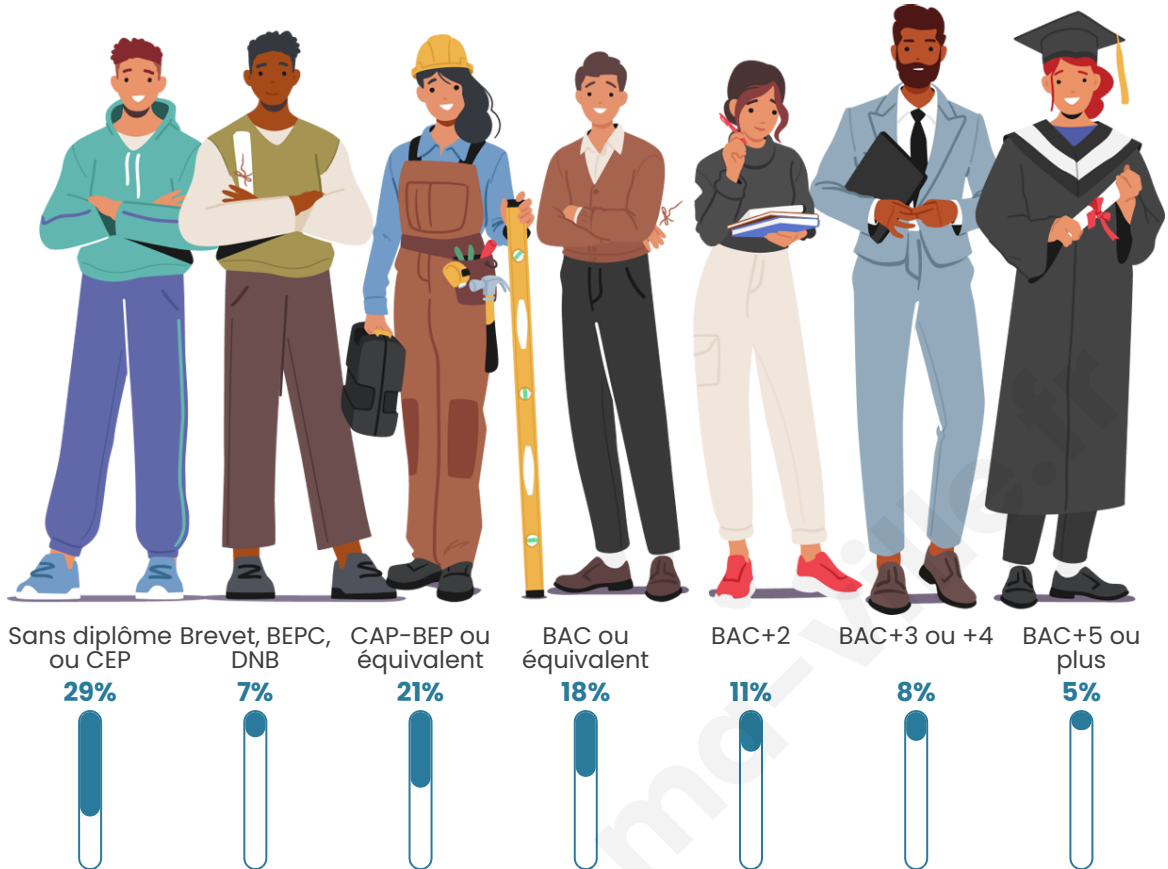

41 ans

Pop active

49.8%

Taux chômage

12.3%

Pop densité

42 h/km²

Revenu moyen

Tranche d'âge

Activité professionnelle

Niveau de diplôme

Composition des ménages

Profils électoraux

Premier tour

	Marine LE PEN	44.93 %
	Emmanuel MACRON	26.81 %
	Valérie PÉCRESE	6.52 %
	Éric ZEMMOUR	5.80 %
	Jean-Luc MÉLENCHON	5.80 %
	Anne HIDALGO	2.17 %
	Philippe POUTOU	2.17 %
	Nicolas DUPONT-AIGNAN	2.17 %
	Jean LASSALLE	1.45 %
	Yannick JADOT	1.45 %
	Fabien ROUSSEL	0.72 %
	Nathalie ARTHAUD	0.00 %