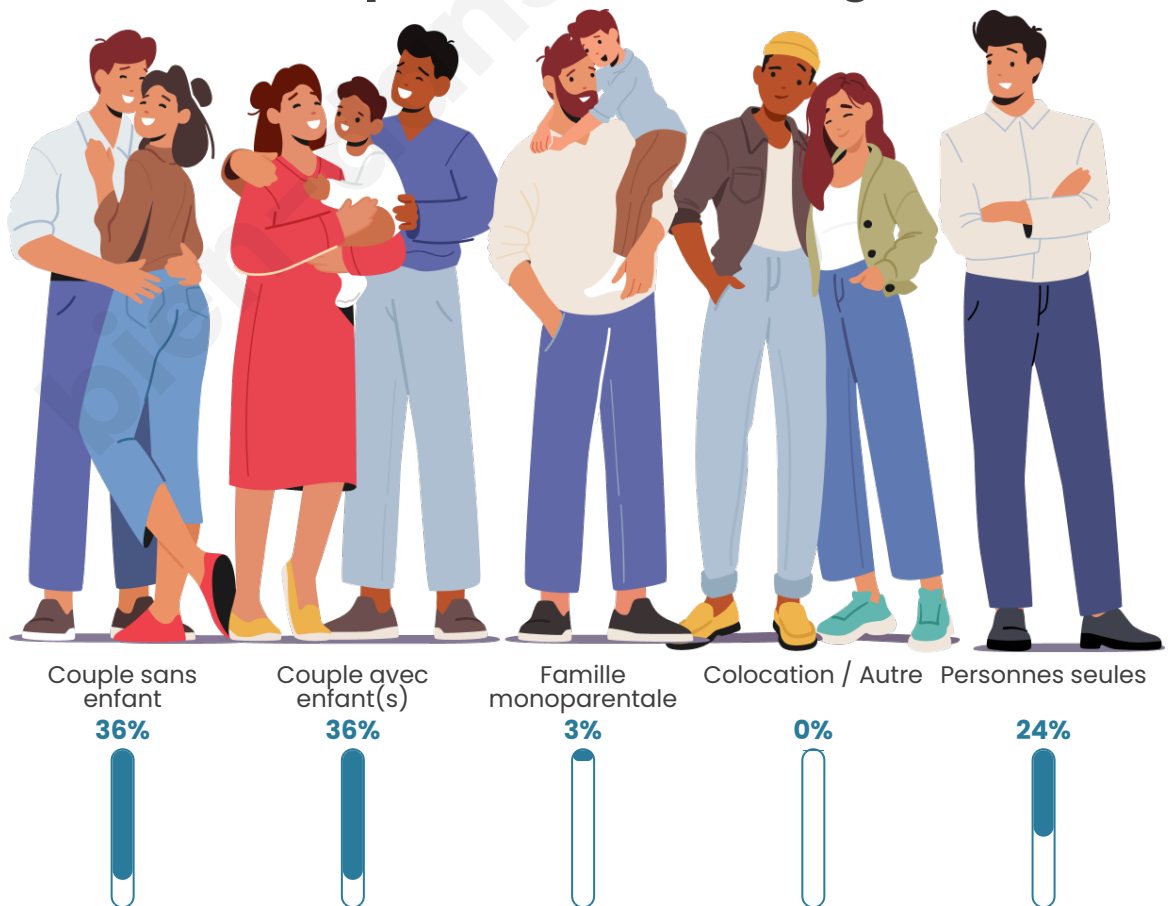

Tranche d'âge

Activité professionnelle

Niveau de diplôme

Composition des ménages

Profils électoraux

Premier tour

	Marine LE PEN	44.93 %
	Emmanuel MACRON	26.81 %
	Valérie PÉCRESE	6.52 %
	Éric ZEMMOUR	5.80 %
	Jean-Luc MÉLENCHON	5.80 %
	Anne HIDALGO	2.17 %
	Philippe POUTOU	2.17 %
	Nicolas DUPONT-AIGNAN	2.17 %
	Jean LASSALLE	1.45 %
	Yannick JADOT	1.45 %
	Fabien ROUSSEL	0.72 %
	Nathalie ARTHAUD	0.00 %