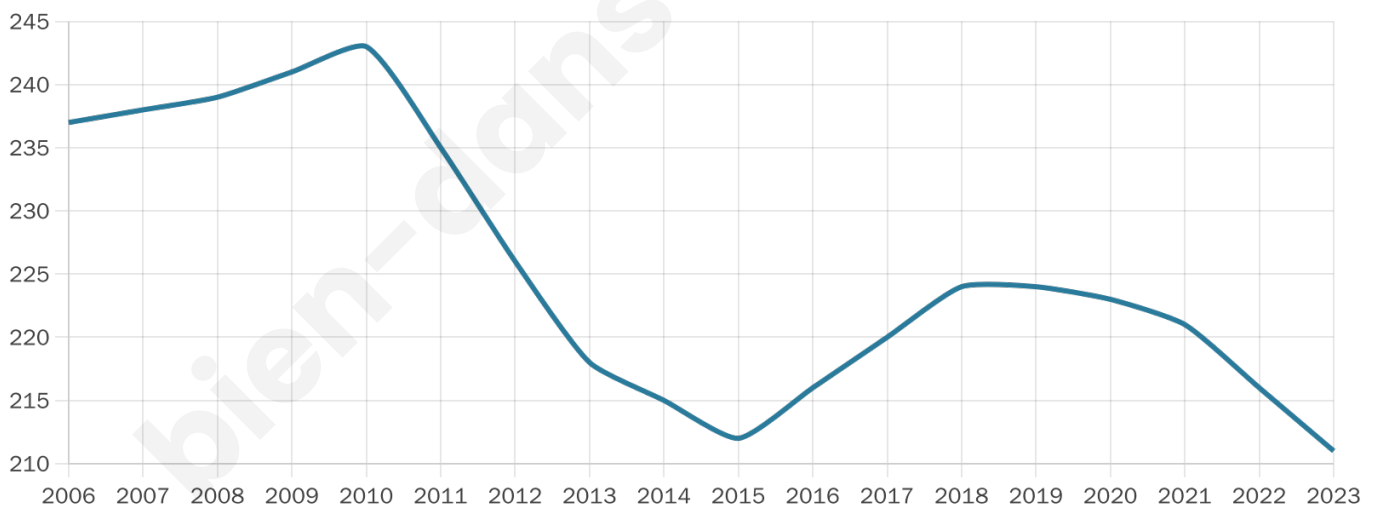

41 ans

Pop active

49.8%

Taux chômage

12.3%

Pop densité

42 h/km²

Revenu moyen

22 380 €/an

Evolution du nombre d'habitants

Sources : Institut national de la statistique et des études économiques (insee) selon Les dernières parutions officielles de 2024 portant sur les années 2020, 2021 et 2022.