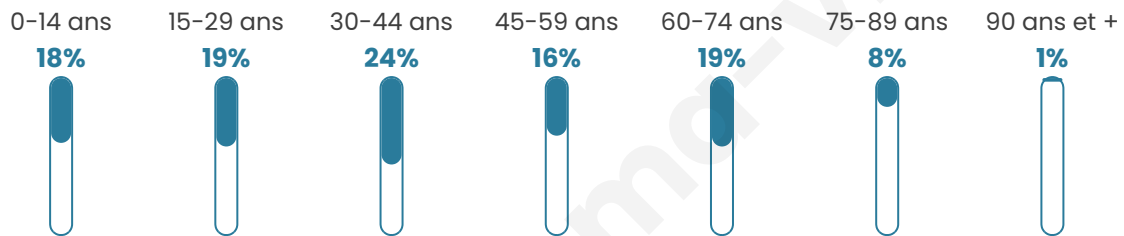

Version web

Ville de Monceau-le-Waast

Présenté par

BIEN dans ma **VILLE** 

Sommaire

Situation géographique	3
Statistiques sur la population	4
Evolution du nombre d'habitants	4
Tranche d'âge	5
0-14 ans	5
15-29 ans	5
30-44 ans	5
45-59 ans	5
60-74 ans	5
75-89 ans	5
90 ans et +	5
Activité professionnelle	5
Agriculteurs	5
Artisans, Commerçants	5
Cadres et sup.	5
Professions intermédiaires	5
Employé	5
Ouvrier	5
Retraité	5
Autres	5
Niveau de diplôme	6
Sans diplôme ou CEP	6
Brevet, BEPC, DNB	6
CAP-BEP ou équivalent	6
BAC ou équivalent	6
BAC+2	6
BAC+3 ou +4	6
BAC+5 ou plus	6
Composition des ménages	6
Couple sans enfant	6
Couple avec enfant(s)	6
Famille monoparentale	6
Colocation / Autre	6
Personnes seules	6
Profils électoraux	7
Premier tour	7
Sécurité	8
Evolution du nombre d'infractions	8
Pour comparer	9
Services à la population	10
Commerce	10
Éducation	10
Villes autour de Monceau-le-Waast	12

41 ans

Pop active

49.8%

Taux chômage

12.3%

Pop densité

42 h/km²

Revenu moyen

22 380 €/an

Evolution du nombre d'habitants

Sources : Institut national de la statistique et des études économiques (insee) selon Les dernières parutions officielles de 2024 portant sur les années 2020, 2021 et 2022.

Tranche d'âge

Activité professionnelle

Niveau de diplôme

Composition des ménages

Profils électoraux

Premier tour

	Marine LE PEN	44.93 %
	Emmanuel MACRON	26.81 %
	Valérie PÉCRESE	6.52 %
	Éric ZEMMOUR	5.80 %
	Jean-Luc MÉLENCHON	5.80 %
	Anne HIDALGO	2.17 %
	Philippe POUTOU	2.17 %
	Nicolas DUPONT-AIGNAN	2.17 %
	Jean LASSALLE	1.45 %
	Yannick JADOT	1.45 %
	Fabien ROUSSEL	0.72 %
	Nathalie ARTHAUD	0.00 %