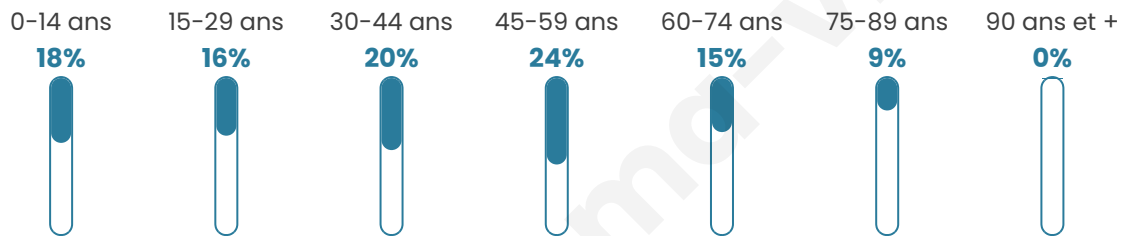

# Statistiques sur la population

Nombre d'habitants

**320**

Age moyen

**42 ans**

Pop active

**46.3%**

Taux chômage

**8.6%**

Pop densité

**17 h/km<sup>2</sup>**

Revenu moyen

**21 230 €/an**

## Evolution du nombre d'habitants

Sources : Institut national de la statistique et des études économiques (insee) selon Les dernières parutions officielles de 2024 portant sur les années 2020, 2021 et 2022.

## Tranche d'âge