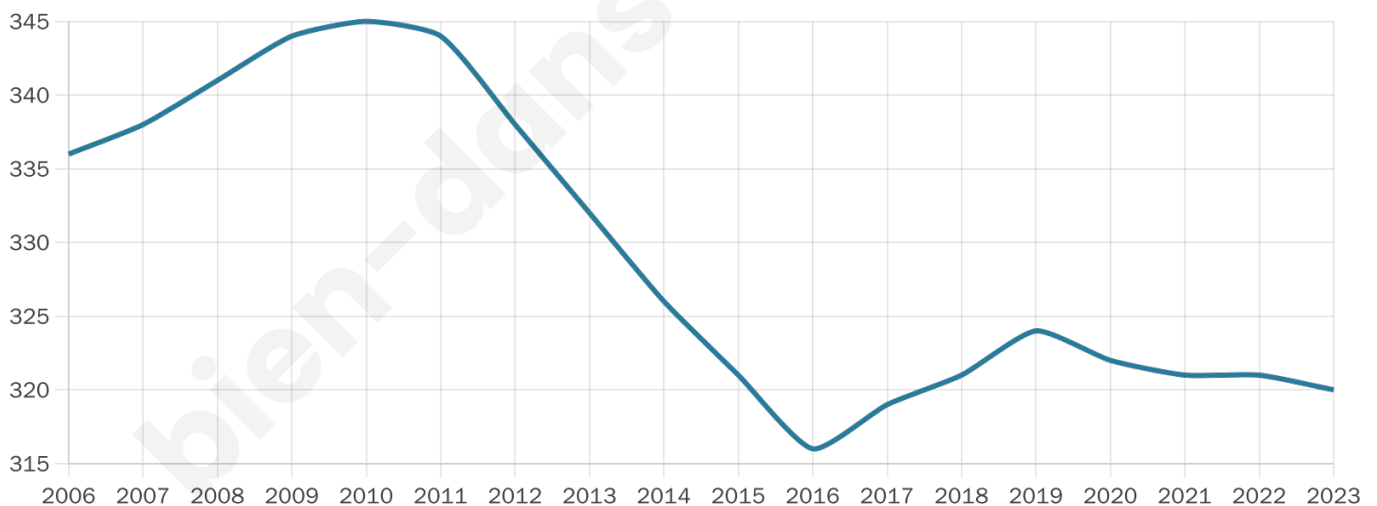

# Statistiques sur la population

Nombre d'habitants

**320**

Age moyen

**42 ans**

Pop active

**46.3%**

Taux chômage

**8.6%**

Pop densité

**17 h/km<sup>2</sup>**

Revenu moyen

**21 230 €/an**

## Evolution du nombre d'habitants

Sources : Institut national de la statistique et des études économiques (insee) selon Les dernières parutions officielles de 2024 portant sur les années 2020, 2021 et 2022.