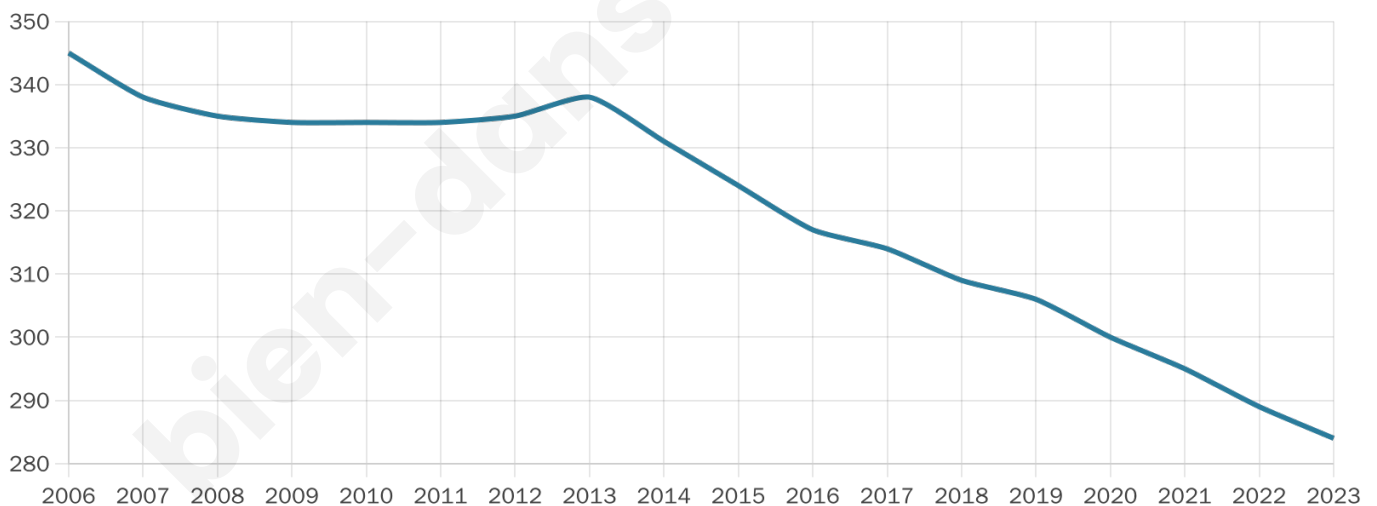

284

Age moyen

47 ans

Pop active

44%

Taux chômage

3.1%

Pop densité

18 h/km²

Revenu moyen

19 790 €/an

Evolution du nombre d'habitants

Sources : Institut national de la statistique et des études économiques (insee) selon Les dernières parutions officielles de 2024 portant sur les années 2020, 2021 et 2022.