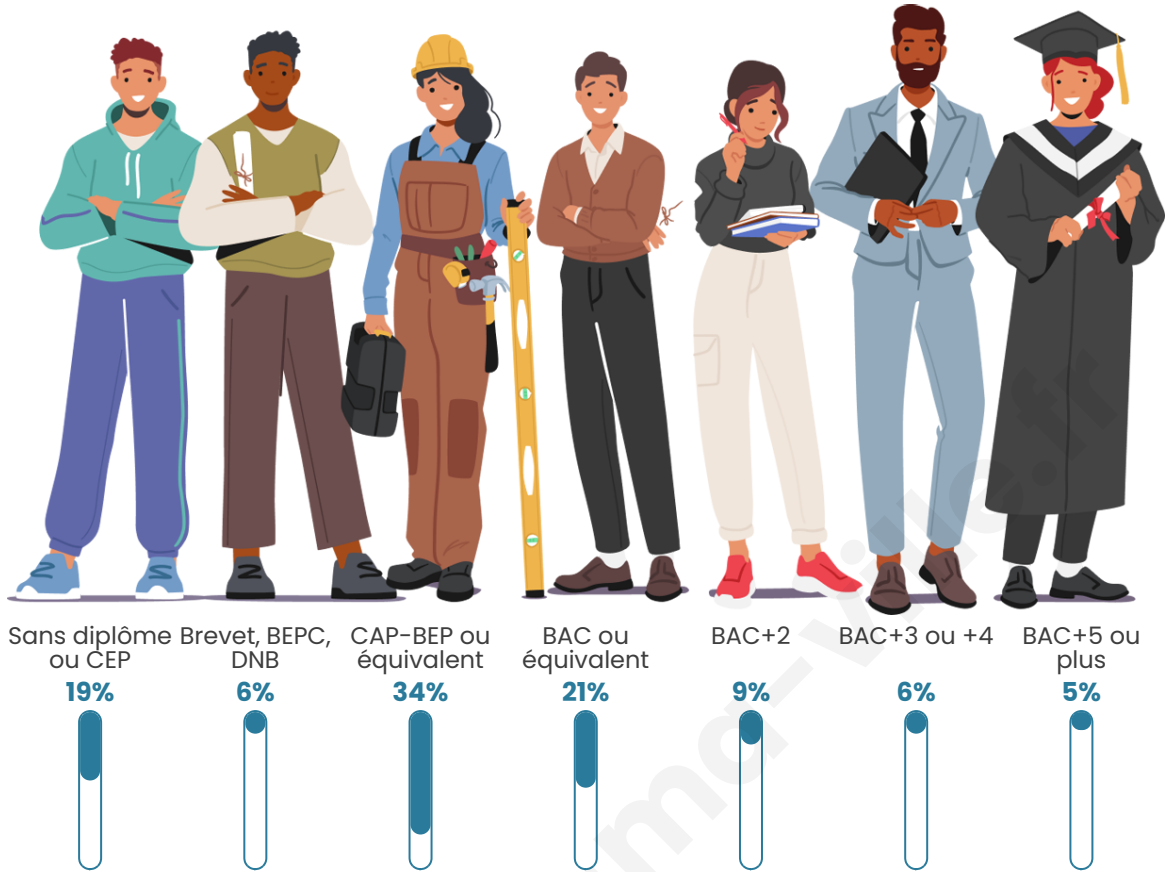

Niveau de diplôme