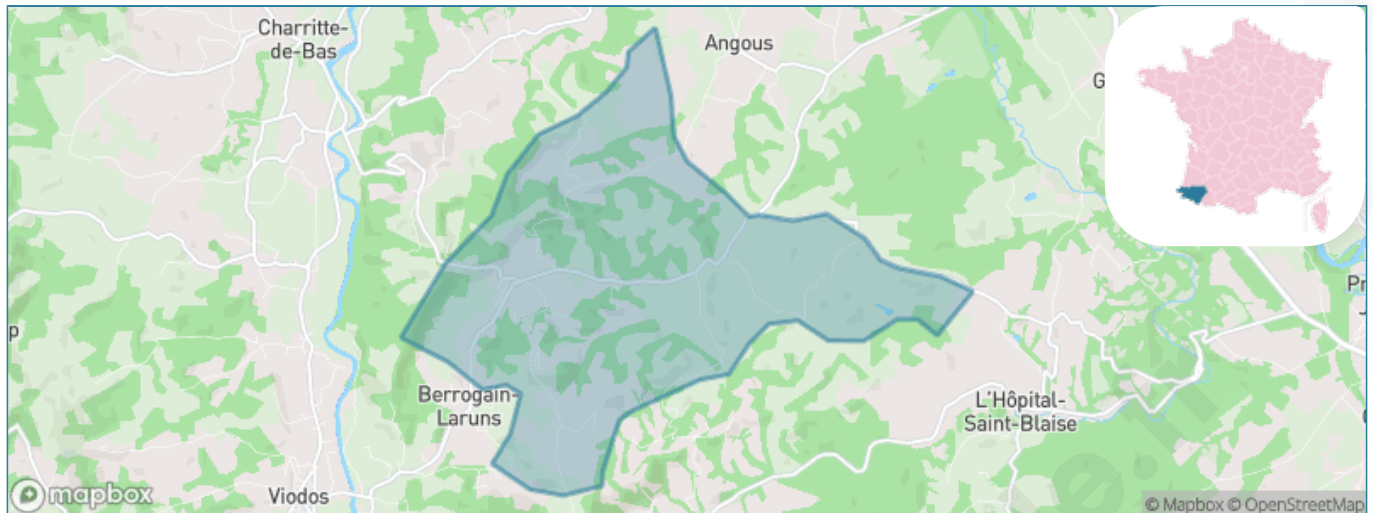

Version web

Ville de Moncayolle- Larrory-Mendibieu

Présenté par

BIEN dans
ma **VILLE** 

Sommaire

Situation géographique	3
Statistiques sur la population	4
Evolution du nombre d'habitants	4
Tranche d'âge	5
0-14 ans	5
15-29 ans	5
30-44 ans	5
45-59 ans	5
60-74 ans	5
75-89 ans	5
90 ans et +	5
Activité professionnelle	5
Agriculteurs	5
Artisans, Commerçants	5
Cadres et sup.	5
Professions intermédiaires	5
Employé	5
Ouvrier	5
Retraité	5
Autres	5
Niveau de diplôme	6
Sans diplôme ou CEP	6
Brevet, BEPC, DNB	6
CAP-BEP ou équivalent	6
BAC ou équivalent	6
BAC+2	6
BAC+3 ou +4	6
BAC+5 ou plus	6
Composition des ménages	6
Couple sans enfant	6
Couple avec enfant(s)	6
Famille monoparentale	6
Colocation / Autre	6
Personnes seules	6
Profils électoraux	7
Premier tour	7
Sécurité	8
Evolution du nombre d'infractions	8
Pour comparer	9
Services à la population	10
Commerce	10
Éducation	10
Villes autour de Moncayolle-Larrory-Mendibieu	11
Avis sur la ville de Moncayolle-Larrory-Mendibieu	12
Moyenne par critère	12
Villes autour de Moncayolle-Larrory-Mendibieu	12
Répartition des avis par note	12
Répartition des avis par note	12

Situation géographique

i Informations clés

- **Région** : Nouvelle-Aquitaine
- **Département** : Pyrénées-Atlantiques
- **Code postal** : 64130
- **Superficie** : 16 km²

Statistiques sur la population

Nombre d'habitants