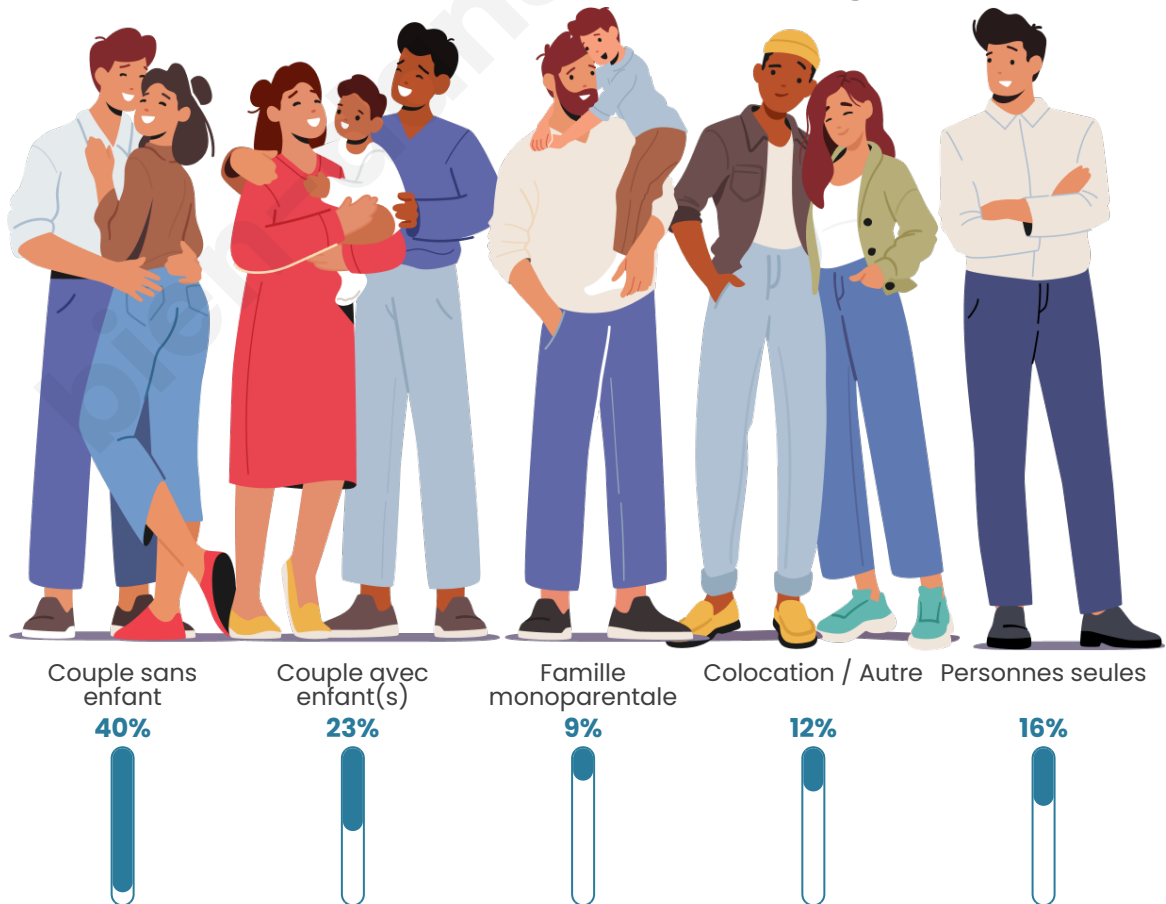

Tranche d'âge

Activité professionnelle

Niveau de diplôme

Composition des ménages

Profils électoraux

Premier tour

	Jean LASSALLE	25.65 %
	Emmanuel MACRON	20.94 %
	Marine LE PEN	20.42 %
	Jean-Luc MÉLENCHON	9.42 %
	Valérie PÉCRESSE	4.71 %
	Yannick JADOT	4.19 %
	Éric ZEMMOUR	3.66 %
	Fabien ROUSSEL	2.62 %
	Philippe POUTOU	2.62 %
	Anne HIDALGO	2.09 %
	Nicolas DUPONT-AIGNAN	2.09 %
	Nathalie ARTHAUD	1.57 %