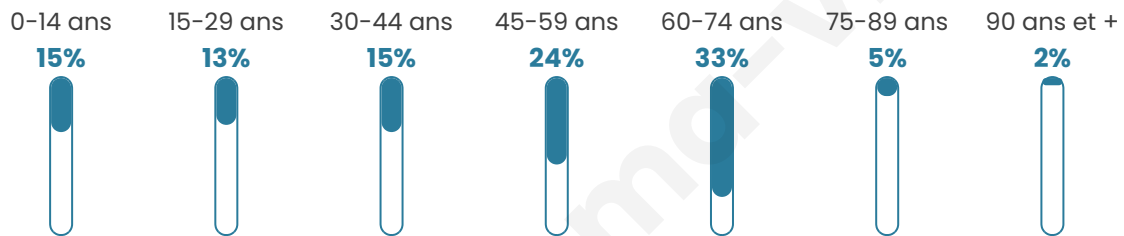

284

Age moyen

47 ans

Pop active

44%

Taux chômage

3.1%

Pop densité

18 h/km²

Revenu moyen

19 790 €/an

Evolution du nombre d'habitants

Sources : Institut national de la statistique et des études économiques (insee) selon Les dernières parutions officielles de 2024 portant sur les années 2020, 2021 et 2022.

Tranche d'âge

Activité professionnelle

Niveau de diplôme

Composition des ménages

Profils électoraux

Premier tour

	Jean LASSALLE	25.65 %
	Emmanuel MACRON	20.94 %
	Marine LE PEN	20.42 %
	Jean-Luc MÉLENCHON	9.42 %
	Valérie PÉCRESSE	4.71 %
	Yannick JADOT	4.19 %
	Éric ZEMMOUR	3.66 %
	Fabien ROUSSEL	2.62 %
	Philippe POUTOU	2.62 %
	Anne HIDALGO	2.09 %
	Nicolas DUPONT-AIGNAN	2.09 %
	Nathalie ARTHAUD	1.57 %

249 inscrits

Participation : 79.52%

Votes blancs : 2.53%

Votes nuls : 1.01%

Second tour

	Emmanuel MACRON	58,48 %
	Marine LE PEN	41,52 %

249 inscrits

Participation : 79.52%