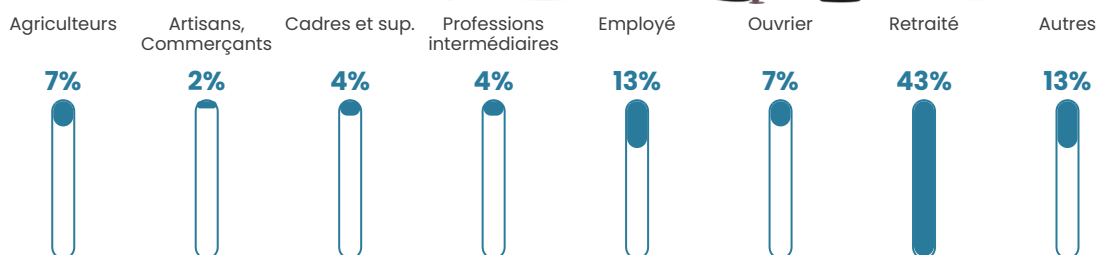

18 h/km²

Revenu moyen

19 790 €/an

Evolution du nombre d'habitants

Sources : Institut national de la statistique et des études économiques (insee) selon Les dernières parutions officielles de 2024 portant sur les années 2020, 2021 et 2022.

Tranche d'âge

Activité professionnelle

Niveau de diplôme

Composition des ménages

Profils électoraux

Premier tour

	Jean LASSALLE	25.65 %
	Emmanuel MACRON	20.94 %
	Marine LE PEN	20.42 %
	Jean-Luc MÉLENCHON	9.42 %
	Valérie PÉCRESSE	4.71 %
	Yannick JADOT	4.19 %
	Éric ZEMMOUR	3.66 %
	Fabien ROUSSEL	2.62 %
	Philippe POUTOU	2.62 %
	Anne HIDALGO	2.09 %
	Nicolas DUPONT-AIGNAN	2.09 %
	Nathalie ARTHAUD	1.57 %