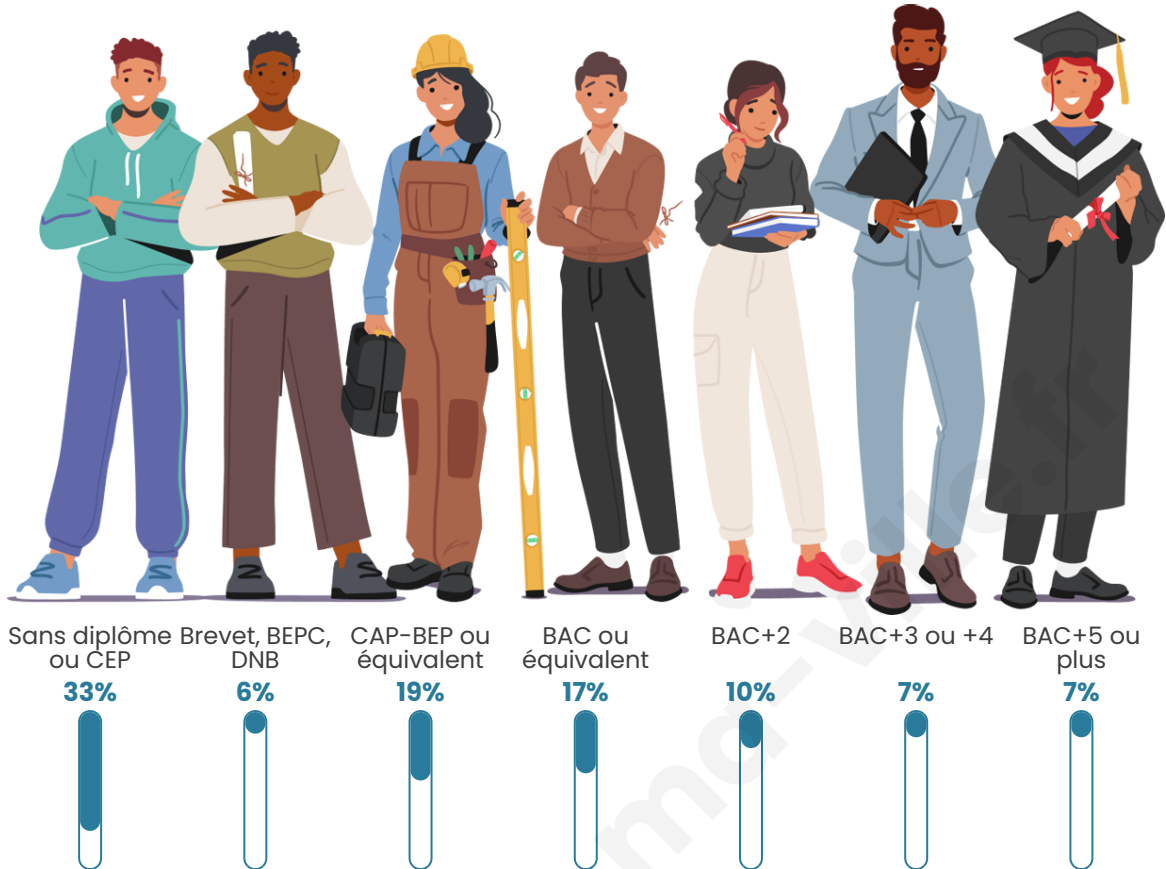

Tranche d'âge

Activité professionnelle

Niveau de diplôme

Composition des ménages

Profils électoraux

Premier tour

	Emmanuel MACRON	27.17 %
	Jean-Luc MÉLENCHON	23.91 %
	Jean LASSALLE	13.04 %
	Marine LE PEN	11.96 %
	Anne HIDALGO	10.87 %
	Valérie PÉCRESSÉ	6.52 %
	Yannick JADOT	3.26 %
	Éric ZEMMOUR	2.17 %
	Fabien ROUSSEL	1.09 %
	Nathalie ARTHAUD	0.00 %
	Philippe POUTOU	0.00 %
	Nicolas DUPONT- AIGNAN	0.00 %