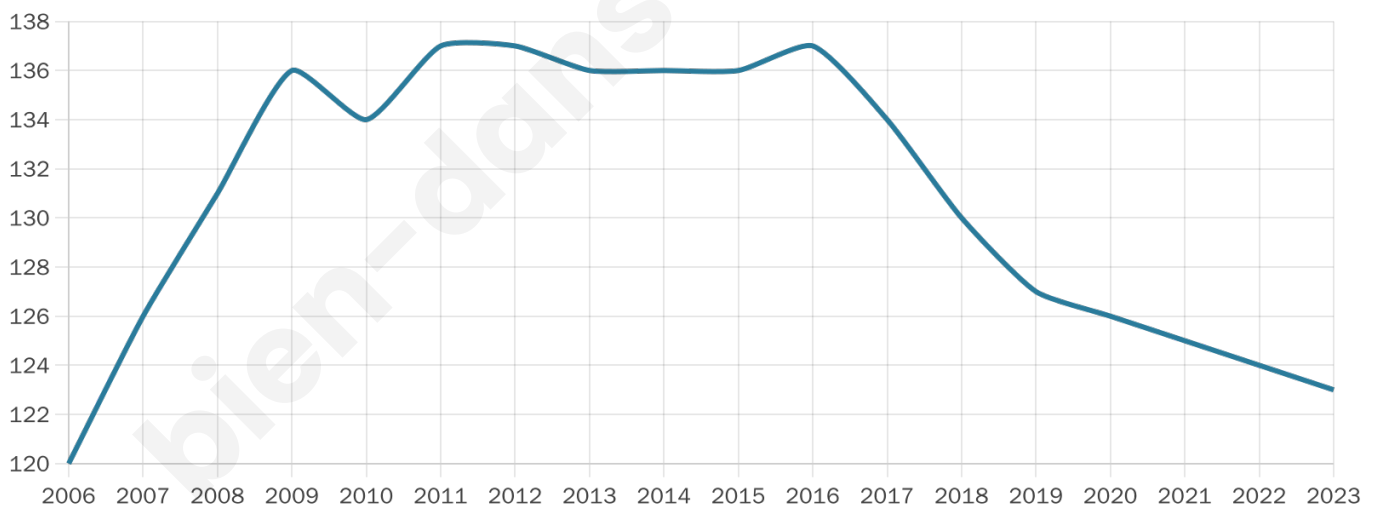

53 ans

Pop active

39.8%

Taux chômage

5.9%

Pop densité

9 h/km²

Revenu moyen

24 580 €/an

Evolution du nombre d'habitants

Sources : Institut national de la statistique et des études économiques (insee) selon Les dernières parutions officielles de 2024 portant sur les années 2020, 2021 et 2022.