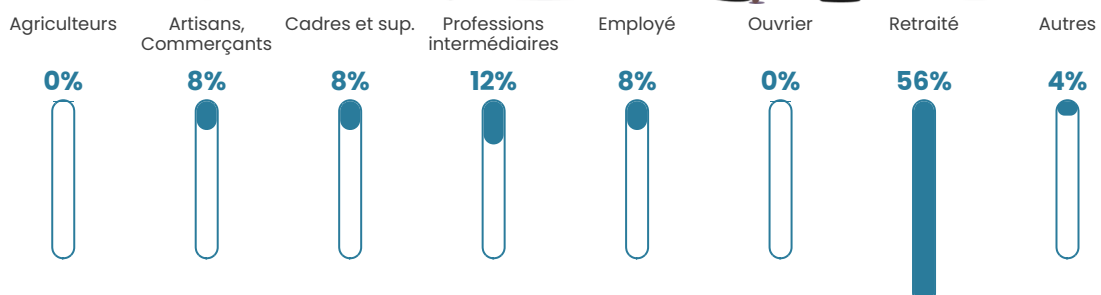

24 580 €/an

Evolution du nombre d'habitants

Sources : Institut national de la statistique et des études économiques (insee) selon Les dernières parutions officielles de 2024 portant sur les années 2020, 2021 et 2022.

Tranche d'âge

Activité professionnelle

Niveau de diplôme

Composition des ménages

Profils électoraux

Premier tour

	Emmanuel MACRON	27.17 %
	Jean-Luc MÉLENCHON	23.91 %
	Jean LASSALLE	13.04 %
	Marine LE PEN	11.96 %
	Anne HIDALGO	10.87 %
	Valérie PÉCRESSÉ	6.52 %
	Yannick JADOT	3.26 %
	Éric ZEMMOUR	2.17 %
	Fabien ROUSSEL	1.09 %
	Nathalie ARTHAUD	0.00 %
	Philippe POUTOU	0.00 %
	Nicolas DUPONT- AIGNAN	0.00 %