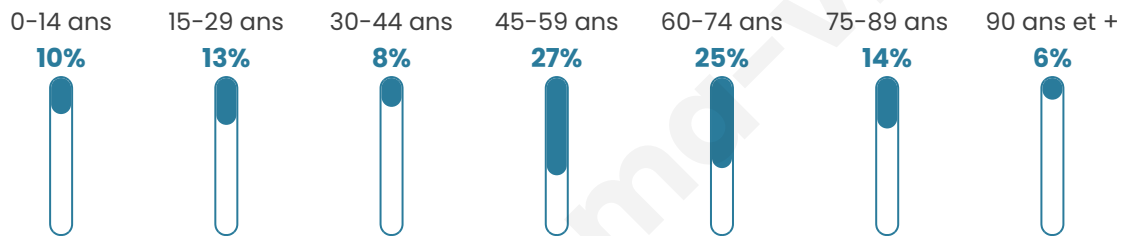

53 ans

Pop active

39.8%

Taux chômage

5.9%

Pop densité

9 h/km²

Revenu moyen

Tranche d'âge

Activité professionnelle

Niveau de diplôme

Composition des ménages

Profils électoraux

Premier tour

	Emmanuel MACRON	27.17 %
	Jean-Luc MÉLENCHON	23.91 %
	Jean LASSALLE	13.04 %
	Marine LE PEN	11.96 %
	Anne HIDALGO	10.87 %
	Valérie PÉCRESSÉ	6.52 %
	Yannick JADOT	3.26 %
	Éric ZEMMOUR	2.17 %
	Fabien ROUSSEL	1.09 %
	Nathalie ARTHAUD	0.00 %
	Philippe POUTOU	0.00 %
	Nicolas DUPONT- AIGNAN	0.00 %