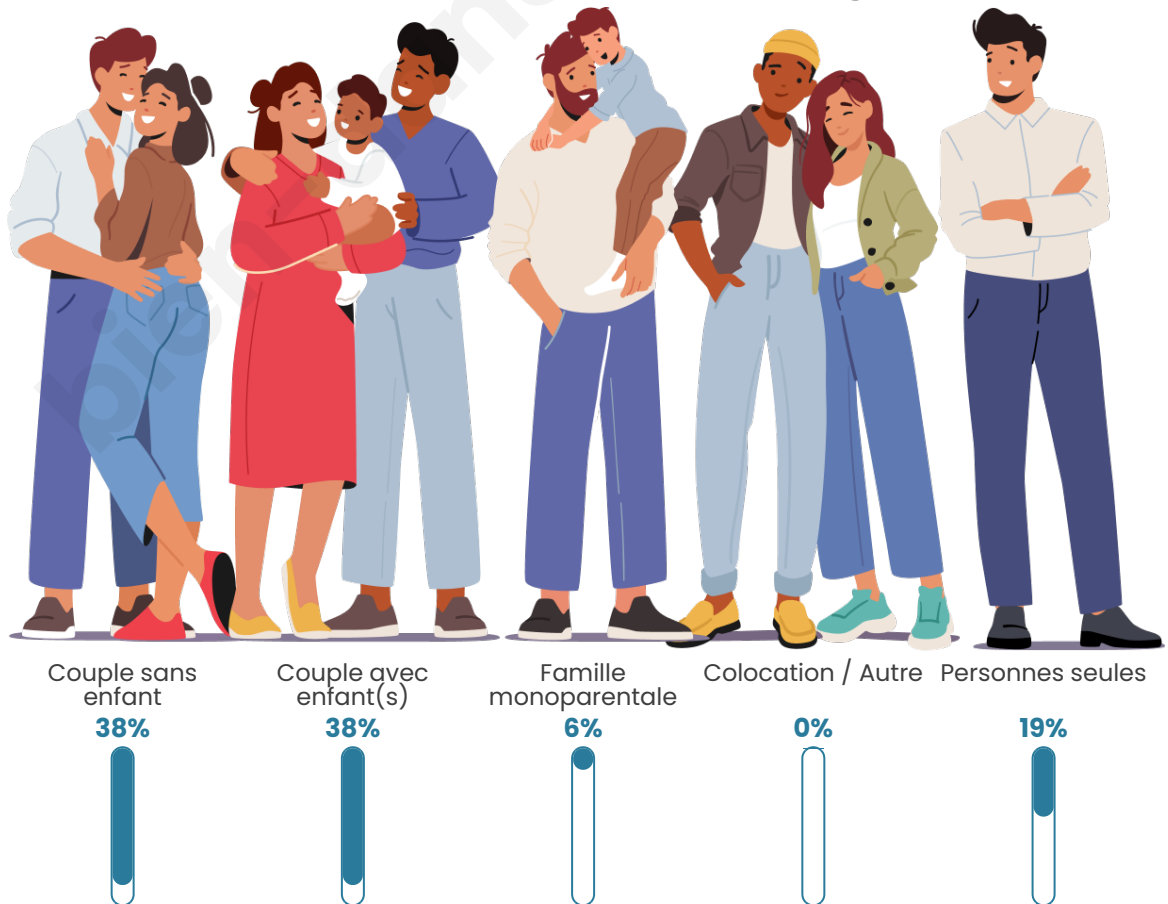

Tranche d'âge

Activité professionnelle

Niveau de diplôme

Composition des ménages

Profils électoraux

Premier tour

	Jean-Luc MÉLENCHON	28.19 %
	Marine LE PEN	24.67 %
	Emmanuel MACRON	16.30 %
	Jean LASSALLE	11.01 %
	Éric ZEMMOUR	4.41 %
	Yannick JADOT	3.96 %
	Anne HIDALGO	3.52 %
	Valérie PÉCRESSE	2.20 %
	Nicolas DUPONT- AIGNAN	2.20 %
	Fabien ROUSSEL	1.76 %
	Philippe POUTOU	1.32 %
	Nathalie ARTHAUD	0.44 %