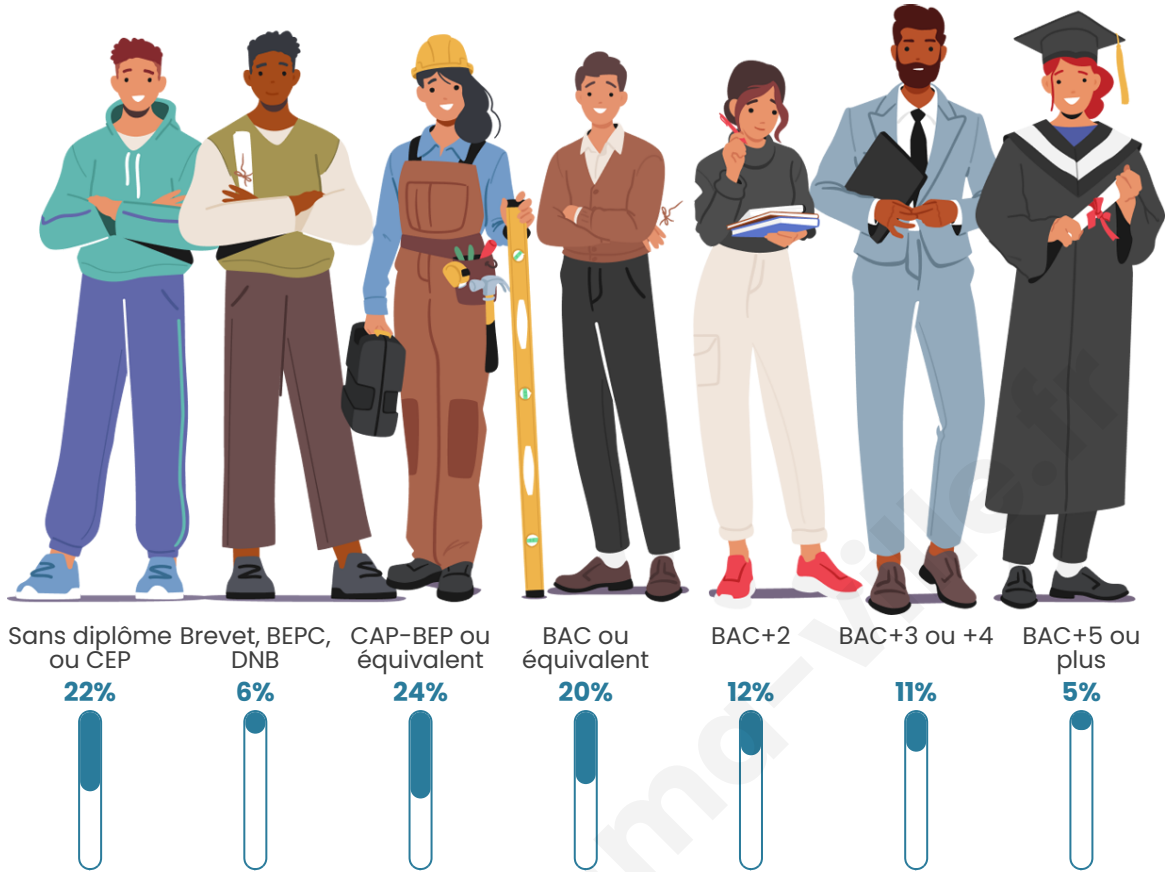

Tranche d'âge

Activité professionnelle

Niveau de diplôme

Composition des ménages

Profils électoraux

Premier tour

	Jean-Luc MÉLENCHON	28.19 %
	Marine LE PEN	24.67 %
	Emmanuel MACRON	16.30 %
	Jean LASSALLE	11.01 %
	Éric ZEMMOUR	4.41 %
	Yannick JADOT	3.96 %
	Anne HIDALGO	3.52 %
	Valérie PÉCRESSE	2.20 %
	Nicolas DUPONT- AIGNAN	2.20 %
	Fabien ROUSSEL	1.76 %
	Philippe POUTOU	1.32 %
	Nathalie ARTHAUD	0.44 %