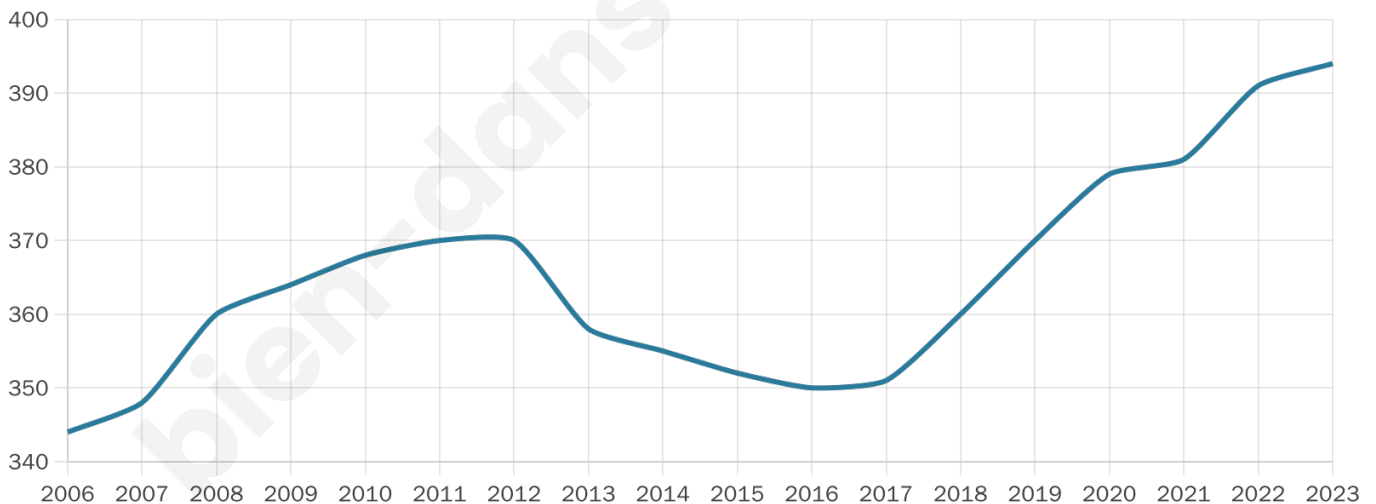

43 ans

Pop active

49.2%

Taux chômage

5.8%

Pop densité

33 h/km²

Revenu moyen

22 630 €/an

Evolution du nombre d'habitants

Sources : Institut national de la statistique et des études économiques (insee) selon Les dernières parutions officielles de 2024 portant sur les années 2020, 2021 et 2022.