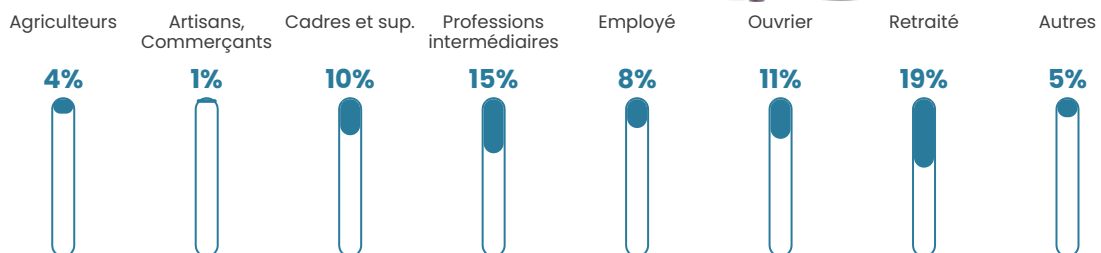

43 ans

Pop active

49.2%

Taux chômage

5.8%

Pop densité

33 h/km²

Revenu moyen

22 630 €/an

Evolution du nombre d'habitants

Sources : Institut national de la statistique et des études économiques (insee) selon Les dernières parutions officielles de 2024 portant sur les années 2020, 2021 et 2022.

Tranche d'âge

Activité professionnelle

Niveau de diplôme

Composition des ménages

Profils électoraux

Premier tour

	Jean-Luc MÉLENCHON	28.19 %
	Marine LE PEN	24.67 %
	Emmanuel MACRON	16.30 %
	Jean LASSALLE	11.01 %
	Éric ZEMMOUR	4.41 %
	Yannick JADOT	3.96 %
	Anne HIDALGO	3.52 %
	Valérie PÉCRESSE	2.20 %
	Nicolas DUPONT- AIGNAN	2.20 %
	Fabien ROUSSEL	1.76 %
	Philippe POUTOU	1.32 %
	Nathalie ARTHAUD	0.44 %