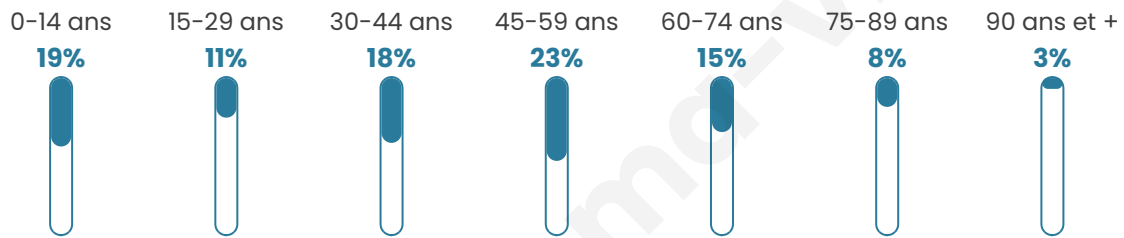

43 ans

Pop active

49.2%

Taux chômage

5.8%

Pop densité

33 h/km²

Revenu moyen

Tranche d'âge

Activité professionnelle

Niveau de diplôme

Composition des ménages

Profils électoraux

Premier tour

	Jean-Luc MÉLENCHON	28.19 %
	Marine LE PEN	24.67 %
	Emmanuel MACRON	16.30 %
	Jean LASSALLE	11.01 %
	Éric ZEMMOUR	4.41 %
	Yannick JADOT	3.96 %
	Anne HIDALGO	3.52 %
	Valérie PÉCRESSE	2.20 %
	Nicolas DUPONT- AIGNAN	2.20 %
	Fabien ROUSSEL	1.76 %
	Philippe POUTOU	1.32 %
	Nathalie ARTHAUD	0.44 %