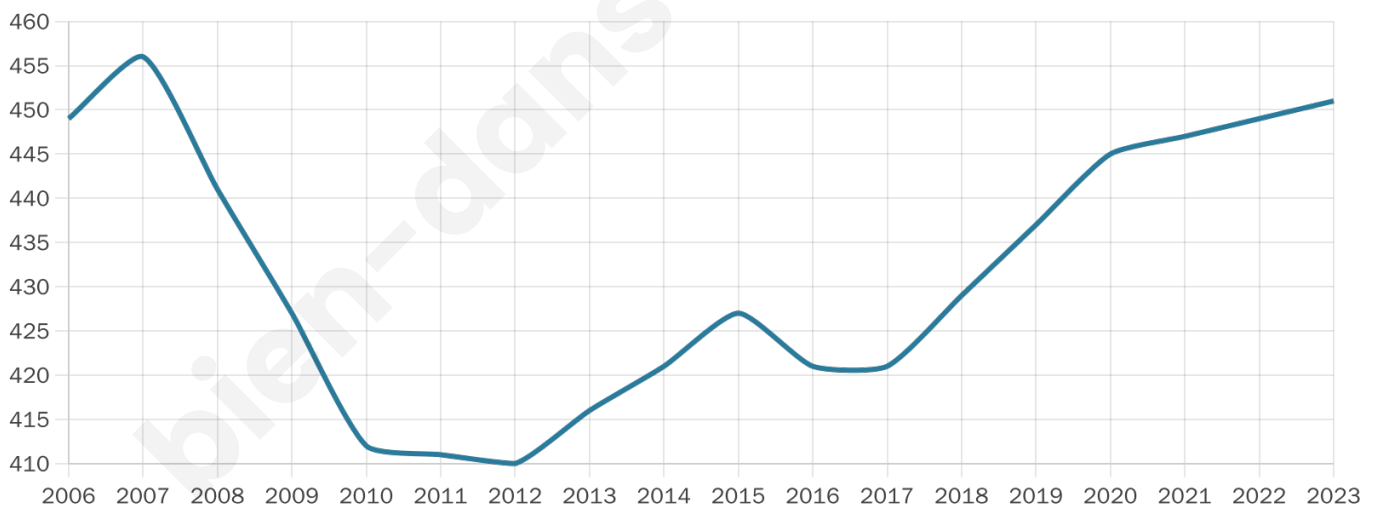

# Statistiques sur la population

Nombre d'habitants

**451**

Age moyen

**41 ans**

Pop active

**47.9%**

Taux chômage

**7.4%**

Pop densité

**35 h/km<sup>2</sup>**

Revenu moyen

**22 590 €/an**

## Evolution du nombre d'habitants

Sources : Institut national de la statistique et des études économiques (insee) selon Les dernières parutions officielles de 2024 portant sur les années 2020, 2021 et 2022.