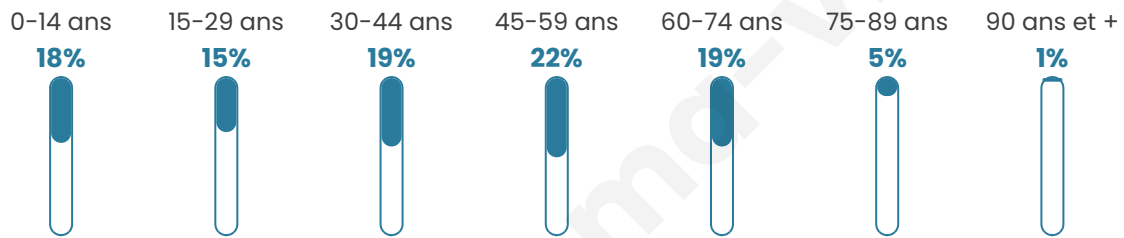

# Statistiques sur la population

Nombre d'habitants

**451**

Age moyen

**41 ans**

Pop active

**47.9%**

Taux chômage

**7.4%**

Pop densité

**35 h/km<sup>2</sup>**

Revenu moyen

**22 590 €/an**

## Evolution du nombre d'habitants

Sources : Institut national de la statistique et des études économiques (insee) selon Les dernières parutions officielles de 2024 portant sur les années 2020, 2021 et 2022.

## Tranche d'âge