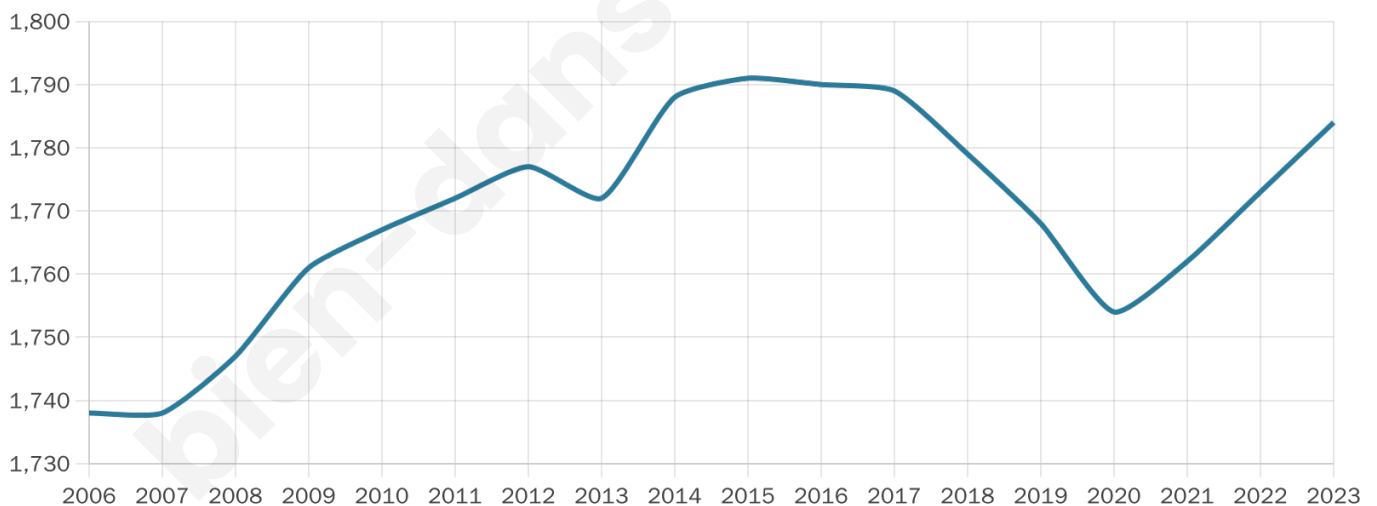

1 784

Age moyen

48 ans

Pop active

41.4%

Taux chômage

5.5%

Pop densité

46 h/km²

Revenu moyen

21 430 €/an

Evolution du nombre d'habitants

Sources : Institut national de la statistique et des études économiques (insee) selon Les dernières parutions officielles de 2024 portant sur les années 2020, 2021 et 2022.