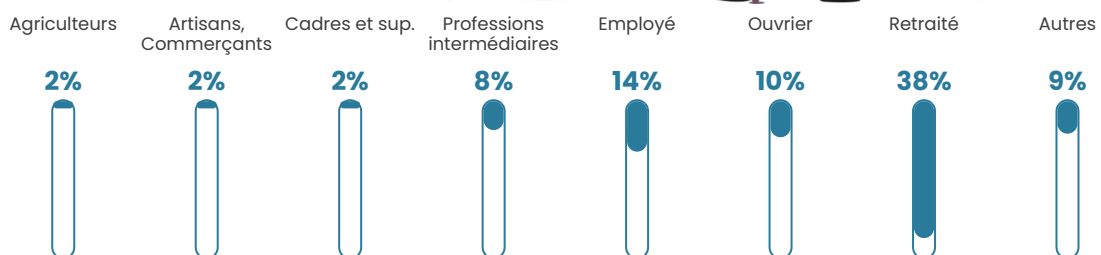

46 h/km²

Revenu moyen

21 430 €/an

Evolution du nombre d'habitants

Sources : Institut national de la statistique et des études économiques (insee) selon Les dernières parutions officielles de 2024 portant sur les années 2020, 2021 et 2022.

Tranche d'âge

Activité professionnelle

Niveau de diplôme

Composition des ménages

Profils électoraux

Premier tour

	Marine LE PEN	29.95 %
	Jean-Luc MÉLENCHON	21.60 %
	Emmanuel MACRON	19.25 %
	Éric ZEMMOUR	5.82 %
	Valérie PÉCRESE	5.82 %
	Jean LASSALLE	5.07 %
	Yannick JADOT	4.41 %
	Fabien ROUSSEL	2.91 %
	Nicolas DUPONT-AIGNAN	2.72 %
	Anne HIDALGO	1.31 %
	Philippe POUTOU	0.66 %
	Nathalie ARTHAUD	0.47 %