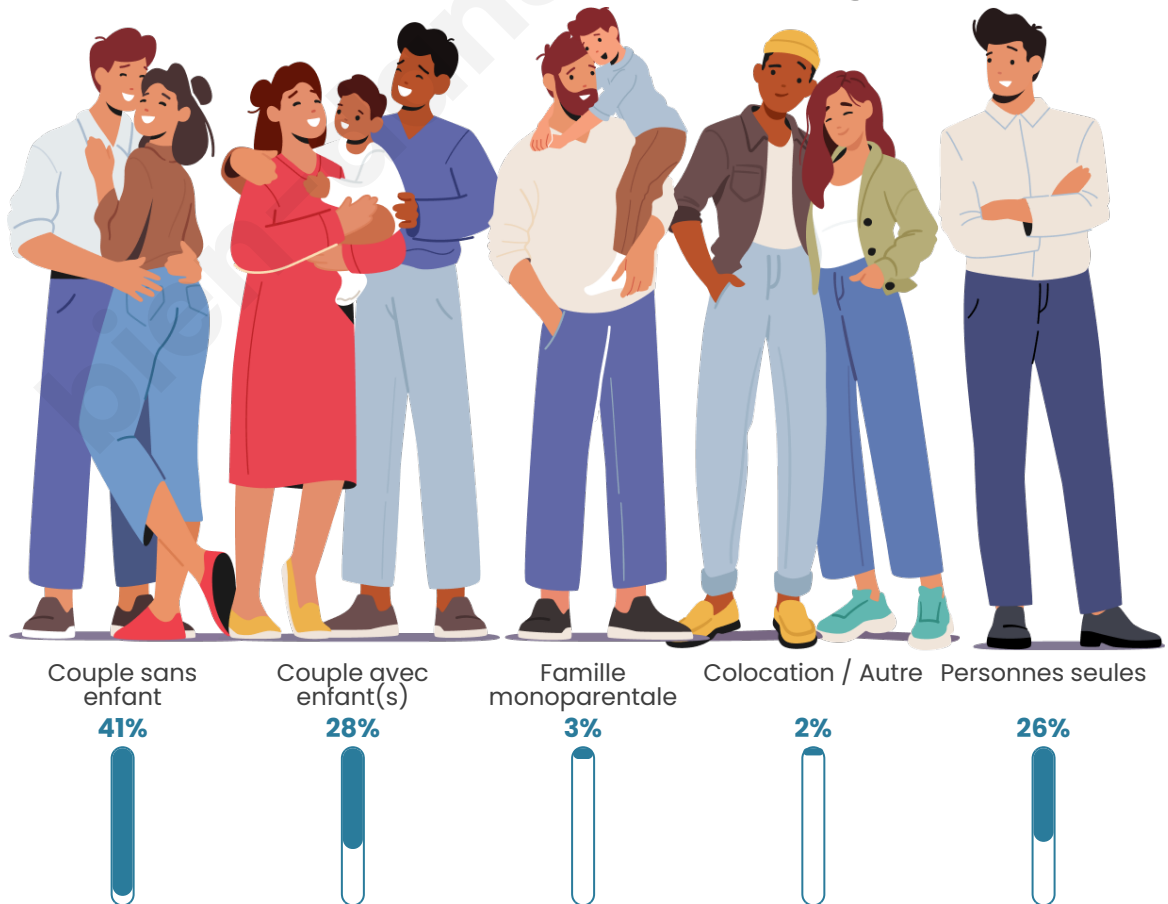

Tranche d'âge

Activité professionnelle

Niveau de diplôme

Composition des ménages

Profils électoraux

Premier tour

	Marine LE PEN	29.95 %
	Jean-Luc MÉLENCHON	21.60 %
	Emmanuel MACRON	19.25 %
	Éric ZEMMOUR	5.82 %
	Valérie PÉCRESE	5.82 %
	Jean LASSALLE	5.07 %
	Yannick JADOT	4.41 %
	Fabien ROUSSEL	2.91 %
	Nicolas DUPONT-AIGNAN	2.72 %
	Anne HIDALGO	1.31 %
	Philippe POUTOU	0.66 %
	Nathalie ARTHAUD	0.47 %