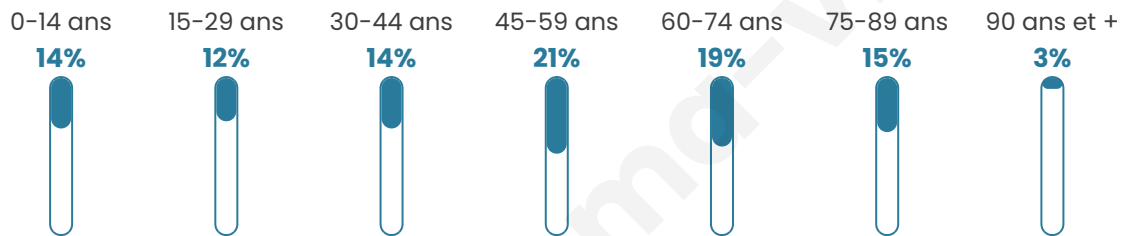

1 784

Age moyen

48 ans

Pop active

41.4%

Taux chômage

5.5%

Pop densité

46 h/km²

Revenu moyen

21 430 €/an

Evolution du nombre d'habitants

Sources : Institut national de la statistique et des études économiques (insee) selon Les dernières parutions officielles de 2024 portant sur les années 2020, 2021 et 2022.

Tranche d'âge

Activité professionnelle

Niveau de diplôme

Composition des ménages

Profils électoraux

Premier tour

	Marine LE PEN	29.95 %
	Jean-Luc MÉLENCHON	21.60 %
	Emmanuel MACRON	19.25 %
	Éric ZEMMOUR	5.82 %
	Valérie PÉCRESE	5.82 %
	Jean LASSALLE	5.07 %
	Yannick JADOT	4.41 %
	Fabien ROUSSEL	2.91 %
	Nicolas DUPONT-AIGNAN	2.72 %
	Anne HIDALGO	1.31 %
	Philippe POUTOU	0.66 %
	Nathalie ARTHAUD	0.47 %

1 360 inscrits

Participation : 80.81%

Votes blancs : 2.46%

Votes nuls : 0.64%

Second tour

	Emmanuel MACRON	46,35 %
	Marine LE PEN	53,65 %

1 360 inscrits

Participation : 78.31%