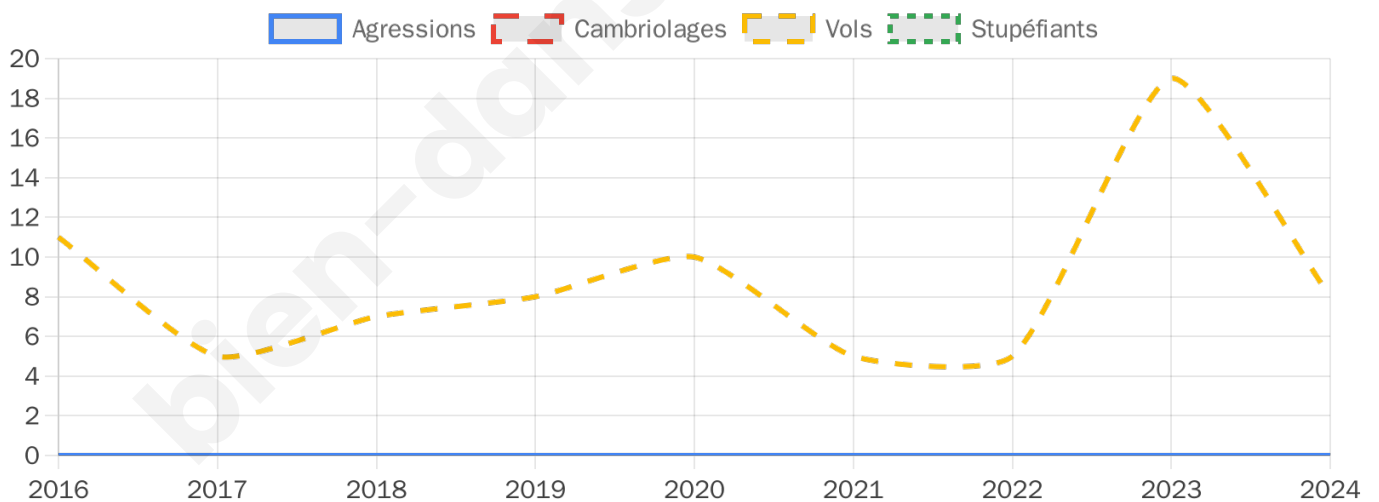

Sécurité

Agressions physiques / sexuelles

0

Cambriolages

0

Vols / dégradations

8

Stupéfiants

0

Evolution du nombre d'infractions