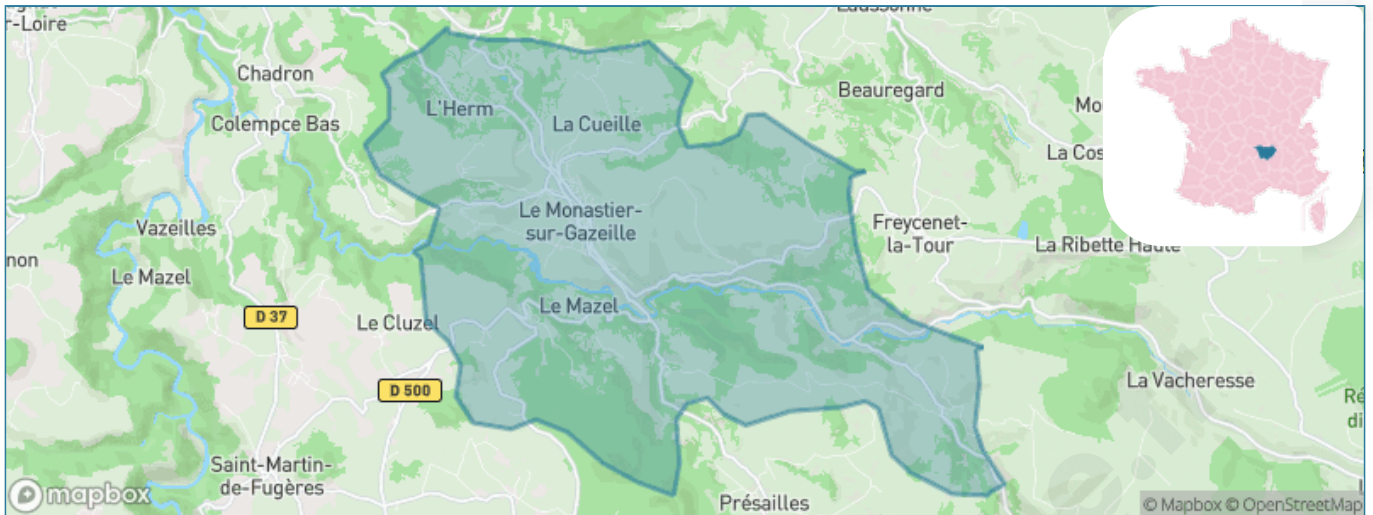

Version web

Ville de Le Monastier-sur-Gazeille

Présenté par

BIEN dans ma **VILLE** 

Sommaire

Situation géographique	3
Statistiques sur la population	4
Evolution du nombre d'habitants	4
Tranche d'âge	5
0-14 ans	5
15-29 ans	5
30-44 ans	5
45-59 ans	5
60-74 ans	5
75-89 ans	5
90 ans et +	5
Activité professionnelle	5
Agriculteurs	5
Artisans, Commerçants	5
Cadres et sup.	5
Professions intermédiaires	5
Employé	5
Ouvrier	5
Retraité	5
Autres	5
Niveau de diplôme	6
Sans diplôme ou CEP	6
Brevet, BEPC, DNB	6
CAP-BEP ou équivalent	6
BAC ou équivalent	6
BAC+2	6
BAC+3 ou +4	6
BAC+5 ou plus	6
Composition des ménages	6
Couple sans enfant	6
Couple avec enfant(s)	6
Famille monoparentale	6
Colocation / Autre	6
Personnes seules	6
Profil électoraux	7
Premier tour	7
Sécurité	8
Evolution du nombre d'infractions	8
Pour comparer	9
Services à la population	10
Commerce	10
Éducation	10
Villes autour de Le Monastier-sur-Gazeille	11
Avis sur la ville de Le Monastier-sur-Gazeille	12
Moyenne par critère	12
Villes autour de Le Monastier-sur-Gazeille	12
Répartition des avis par note	12
Répartition des avis par note	12

Situation géographique

i Informations clés

- **Région** : Auvergne-Rhône-Alpes
- **Département** : Haute-Loire
- **Code postal** : 43150
- **Superficie** : 39 km²

Statistiques sur la population

Nombre d'habitants