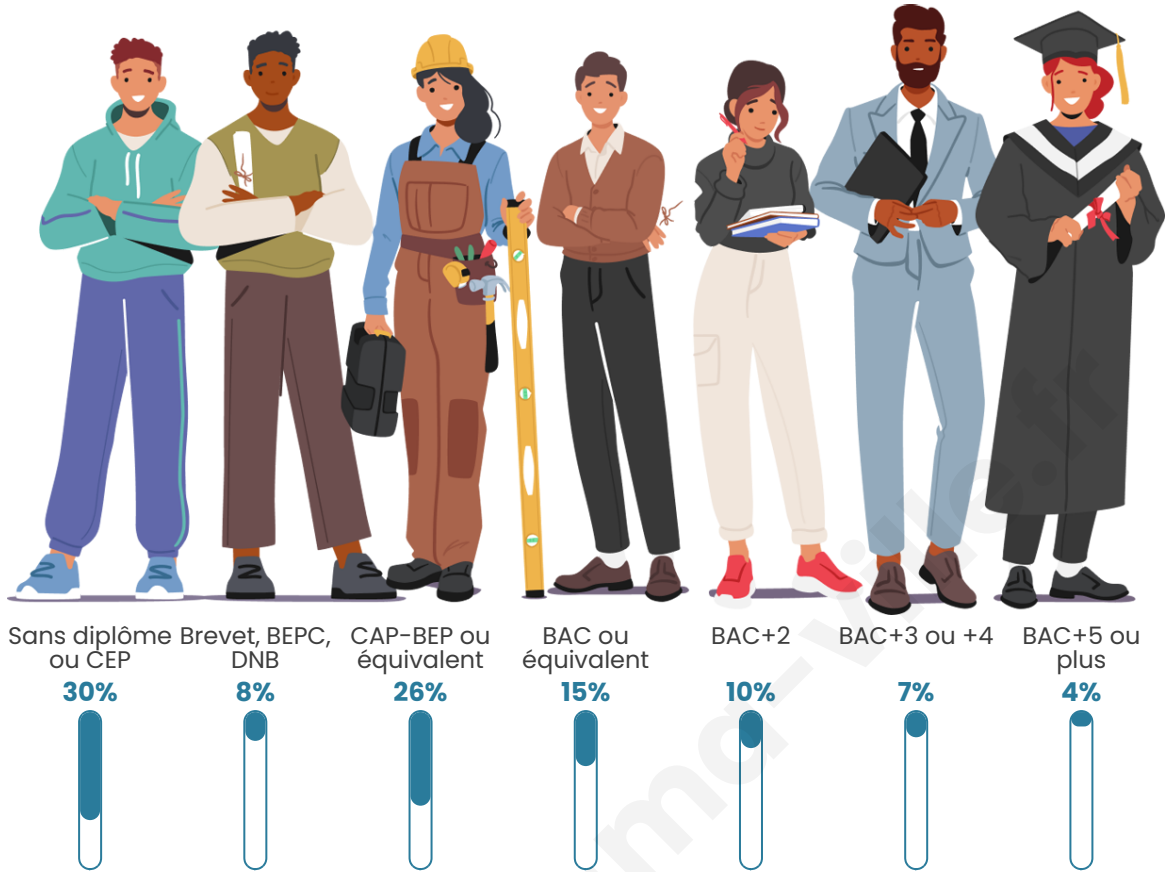

Tranche d'âge

Activité professionnelle

Niveau de diplôme

Composition des ménages

Profils électoraux

Premier tour

	Marine LE PEN	29.95 %
	Jean-Luc MÉLENCHON	21.60 %
	Emmanuel MACRON	19.25 %
	Éric ZEMMOUR	5.82 %
	Valérie PÉCRESE	5.82 %
	Jean LASSALLE	5.07 %
	Yannick JADOT	4.41 %
	Fabien ROUSSEL	2.91 %
	Nicolas DUPONT-AIGNAN	2.72 %
	Anne HIDALGO	1.31 %
	Philippe POUTOU	0.66 %
	Nathalie ARTHAUD	0.47 %