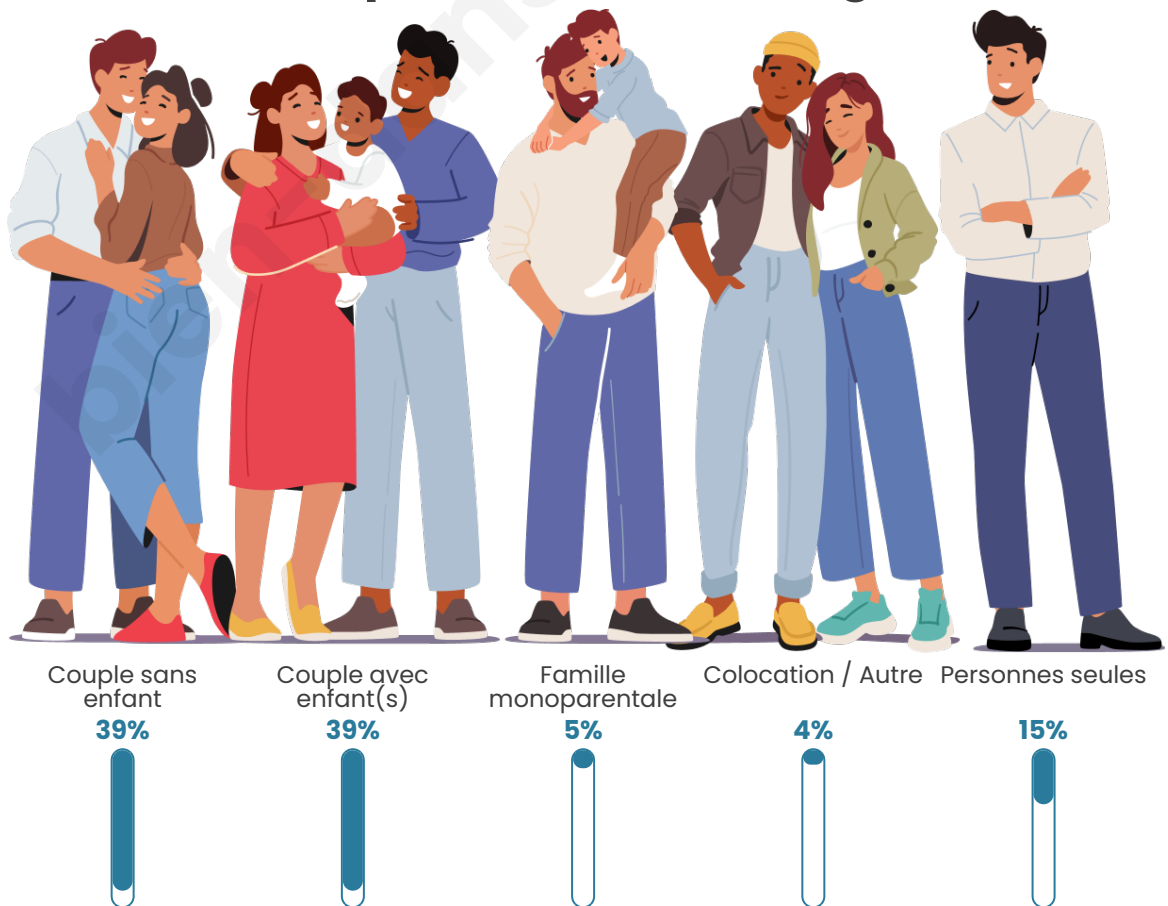

Tranche d'âge

Activité professionnelle

Niveau de diplôme

Composition des ménages

Profils électoraux

Premier tour

	Emmanuel MACRON	28.88 %
	Marine LE PEN	21.02 %
	Jean-Luc MÉLENCHON	16.70 %
	Jean LASSALLE	10.41 %
	Éric ZEMMOUR	8.45 %
	Yannick JADOT	4.32 %
	Valérie PÉCRESE	2.75 %
	Nicolas DUPONT- AIGNAN	2.55 %
	Fabien ROUSSEL	2.36 %
	Anne HIDALGO	1.96 %
	Philippe POUTOU	0.39 %
	Nathalie ARTHAUD	0.20 %