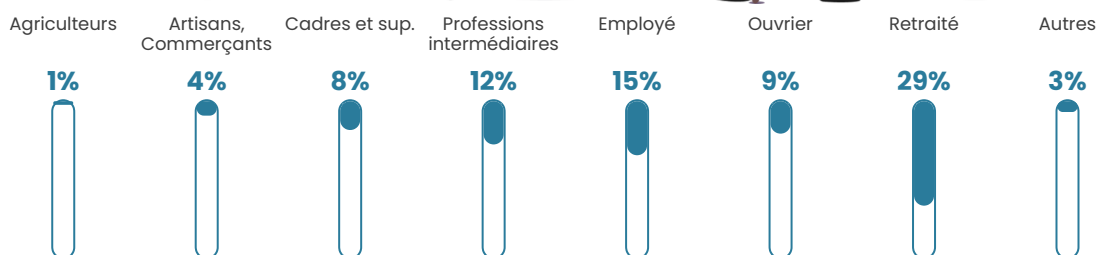

722

Age moyen

45 ans

Pop active

45.7%

Taux chômage

4.3%

Pop densité

361 h/km²

Revenu moyen

25 600 €/an

Evolution du nombre d'habitants

Sources : Institut national de la statistique et des études économiques (insee) selon Les dernières parutions officielles de 2024 portant sur les années 2020, 2021 et 2022.

Tranche d'âge

Activité professionnelle

Niveau de diplôme

Composition des ménages

Profils électoraux

Premier tour

	Emmanuel MACRON	28.88 %
	Marine LE PEN	21.02 %
	Jean-Luc MÉLENCHON	16.70 %
	Jean LASSALLE	10.41 %
	Éric ZEMMOUR	8.45 %
	Yannick JADOT	4.32 %
	Valérie PÉCRESE	2.75 %
	Nicolas DUPONT- AIGNAN	2.55 %
	Fabien ROUSSEL	2.36 %
	Anne HIDALGO	1.96 %
	Philippe POUTOU	0.39 %
	Nathalie ARTHAUD	0.20 %