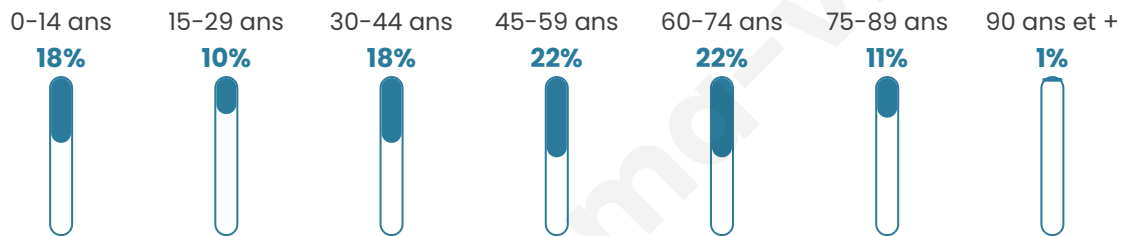

722

Age moyen

45 ans

Pop active

45.7%

Taux chômage

4.3%

Pop densité

361 h/km²

Revenu moyen

25 600 €/an

Evolution du nombre d'habitants

Sources : Institut national de la statistique et des études économiques (insee) selon Les dernières parutions officielles de 2024 portant sur les années 2020, 2021 et 2022.

Tranche d'âge

Activité professionnelle

Niveau de diplôme

Composition des ménages

Profils électoraux

Premier tour

	Emmanuel MACRON	28.88 %
	Marine LE PEN	21.02 %
	Jean-Luc MÉLENCHON	16.70 %
	Jean LASSALLE	10.41 %
	Éric ZEMMOUR	8.45 %
	Yannick JADOT	4.32 %
	Valérie PÉCRESE	2.75 %
	Nicolas DUPONT- AIGNAN	2.55 %
	Fabien ROUSSEL	2.36 %
	Anne HIDALGO	1.96 %
	Philippe POUTOU	0.39 %
	Nathalie ARTHAUD	0.20 %