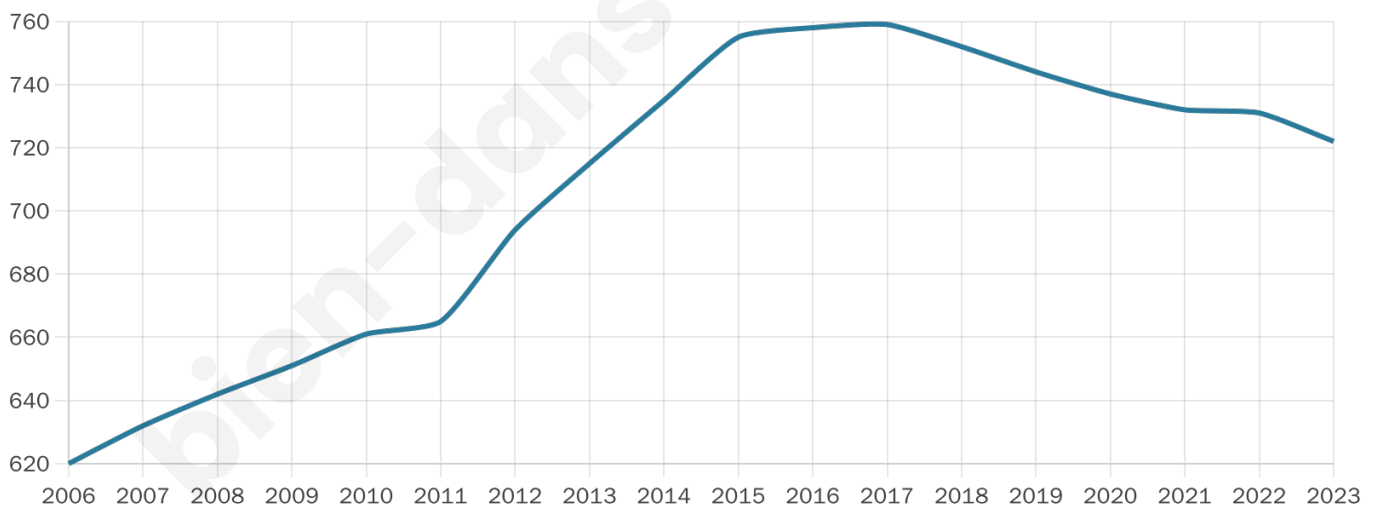

722

Age moyen

45 ans

Pop active

45.7%

Taux chômage

4.3%

Pop densité

361 h/km²

Revenu moyen

25 600 €/an

Evolution du nombre d'habitants

Sources : Institut national de la statistique et des études économiques (insee) selon Les dernières parutions officielles de 2024 portant sur les années 2020, 2021 et 2022.