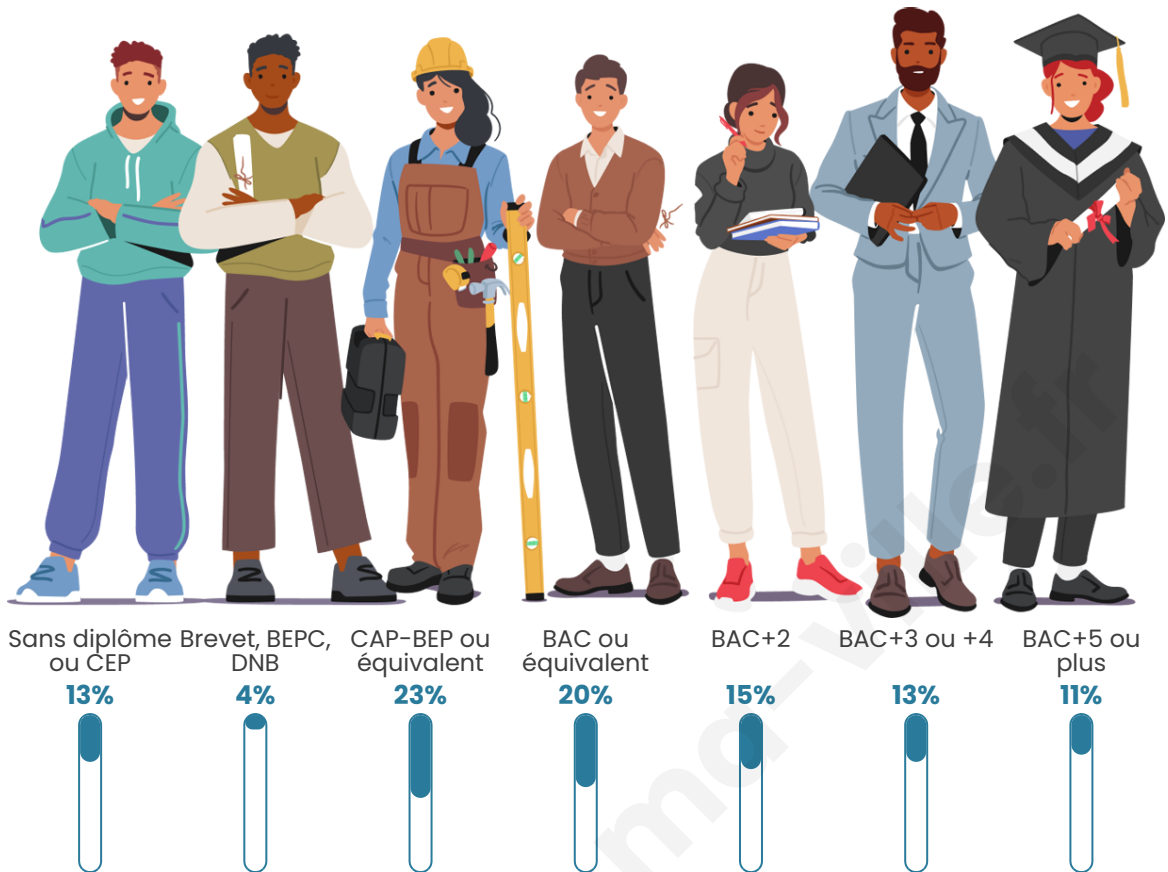

722

Age moyen

45 ans

Pop active

45.7%

Taux chômage

4.3%

Pop densité

Tranche d'âge

Activité professionnelle

Niveau de diplôme

Composition des ménages

Profils électoraux

Premier tour

	Emmanuel MACRON	28.88 %
	Marine LE PEN	21.02 %
	Jean-Luc MÉLENCHON	16.70 %
	Jean LASSALLE	10.41 %
	Éric ZEMMOUR	8.45 %
	Yannick JADOT	4.32 %
	Valérie PÉCRESE	2.75 %
	Nicolas DUPONT- AIGNAN	2.55 %
	Fabien ROUSSEL	2.36 %
	Anne HIDALGO	1.96 %
	Philippe POUTOU	0.39 %
	Nathalie ARTHAUD	0.20 %