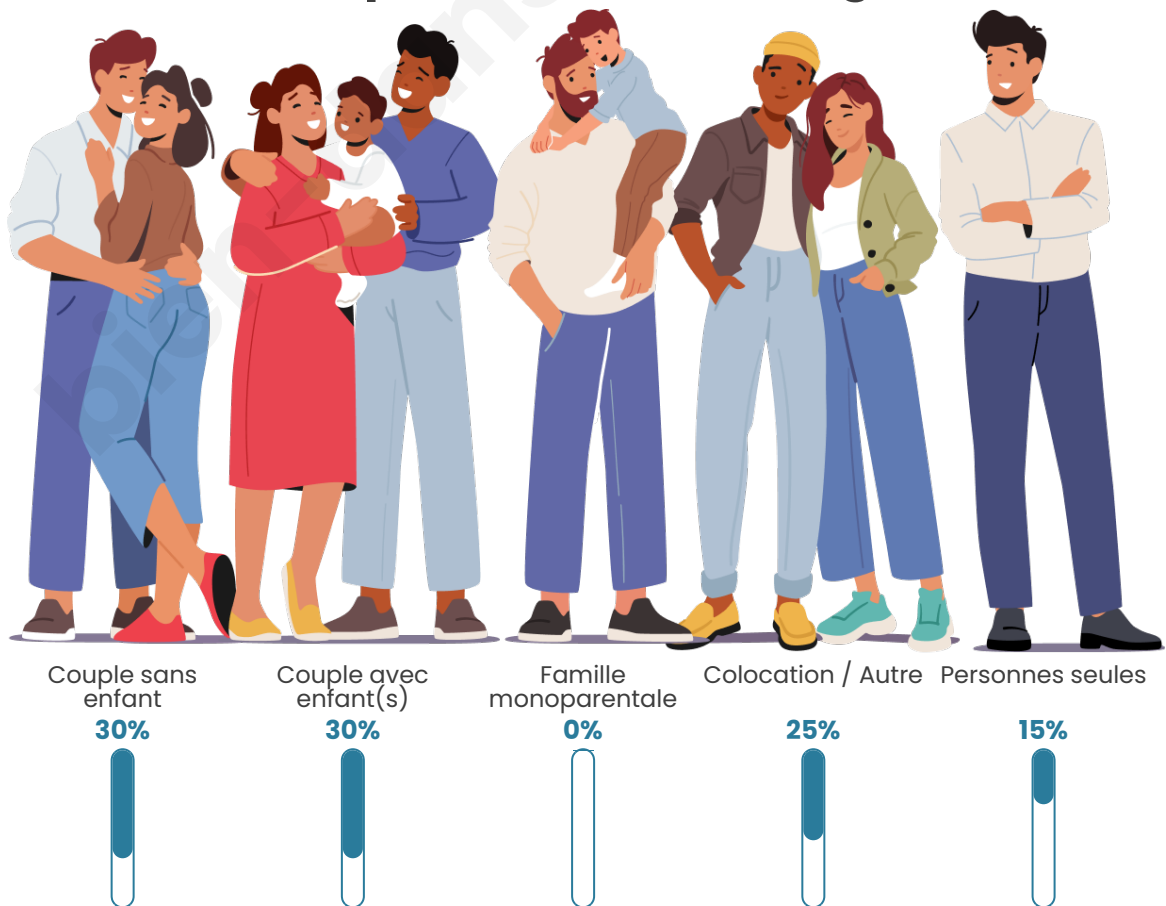

Tranche d'âge

Activité professionnelle

Niveau de diplôme

Composition des ménages

Profils électoraux

Premier tour

	Marine LE PEN	34.57 %
	Emmanuel MACRON	24.69 %
	Jean-Luc MÉLENCHON	17.28 %
	Éric ZEMMOUR	11.11 %
	Jean LASSALLE	4.94 %
	Valérie PÉCRESSE	3.70 %
	Nathalie ARTHAUD	1.23 %
	Fabien ROUSSEL	1.23 %
	Yannick JADOT	1.23 %
	Anne HIDALGO	0.00 %
	Philippe POUTOU	0.00 %
	Nicolas DUPONT-AIGNAN	0.00 %