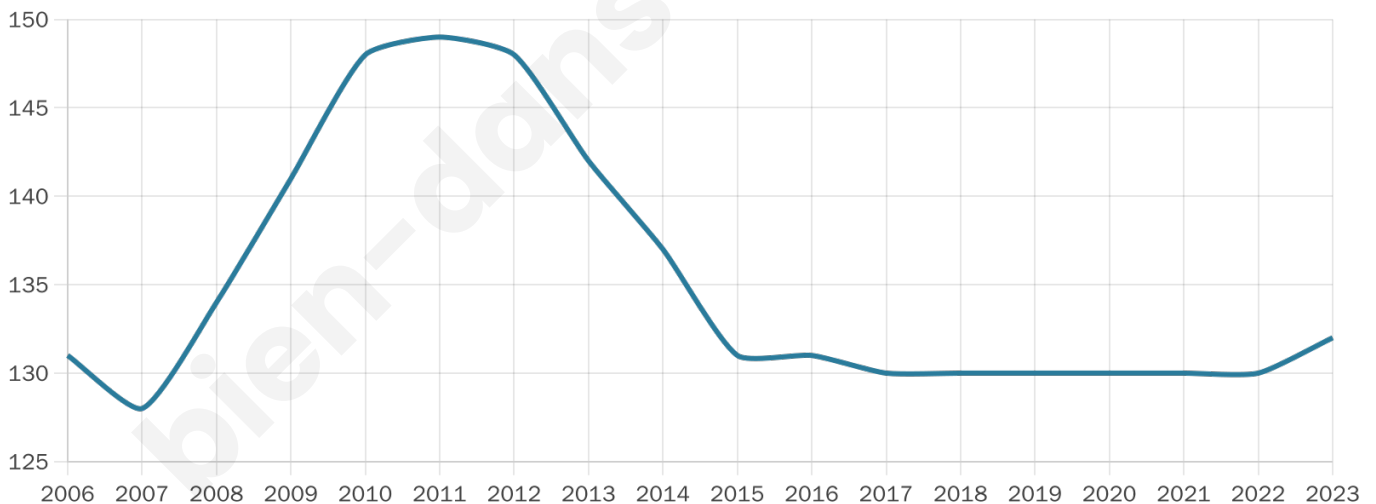

Statistiques sur la population

Nombre d'habitants

132

Age moyen

46 ans

Pop active

51.5%

Taux chômage

11.6%

Pop densité

19 h/km²

Revenu moyen

24 350 €/an

Evolution du nombre d'habitants

Sources : Institut national de la statistique et des études économiques (insee) selon Les dernières parutions officielles de 2024 portant sur les années 2020, 2021 et 2022.

Tranche d'âge

Activité professionnelle

Niveau de diplôme

Composition des ménages

Profils électoraux

Premier tour

	Marine LE PEN	34.57 %
	Emmanuel MACRON	24.69 %
	Jean-Luc MÉLENCHON	17.28 %
	Éric ZEMMOUR	11.11 %
	Jean LASSALLE	4.94 %
	Valérie PÉCRESSE	3.70 %
	Nathalie ARTHAUD	1.23 %
	Fabien ROUSSEL	1.23 %
	Yannick JADOT	1.23 %
	Anne HIDALGO	0.00 %
	Philippe POUTOU	0.00 %
	Nicolas DUPONT-AIGNAN	0.00 %