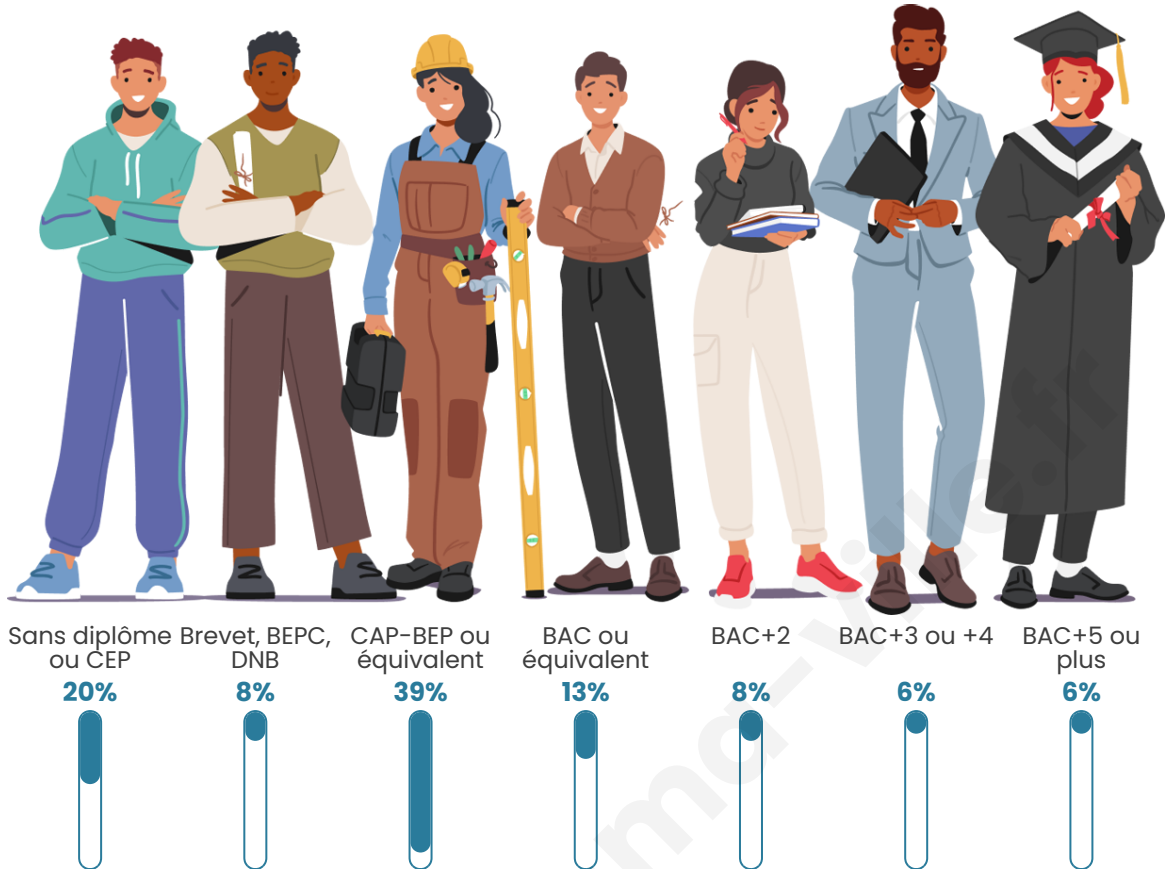

Statistiques sur la population

Nombre d'habitants

132

Age moyen

46 ans

Pop active

51.5%

Taux chômage

Tranche d'âge

Activité professionnelle

Niveau de diplôme

Composition des ménages

Profils électoraux

Premier tour

	Marine LE PEN	34.57 %
	Emmanuel MACRON	24.69 %
	Jean-Luc MÉLENCHON	17.28 %
	Éric ZEMMOUR	11.11 %
	Jean LASSALLE	4.94 %
	Valérie PÉCRESSE	3.70 %
	Nathalie ARTHAUD	1.23 %
	Fabien ROUSSEL	1.23 %
	Yannick JADOT	1.23 %
	Anne HIDALGO	0.00 %
	Philippe POUTOU	0.00 %
	Nicolas DUPONT-AIGNAN	0.00 %