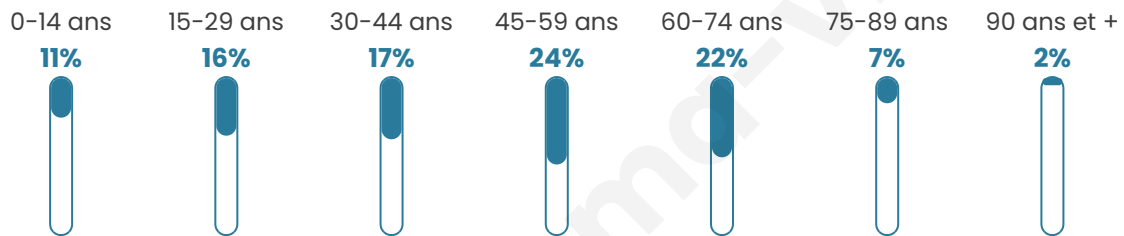

Statistiques sur la population

Nombre d'habitants

132

Age moyen

46 ans

Pop active

51.5%

Taux chômage

11.6%

Pop densité

19 h/km²

Revenu moyen

24 350 €/an

Evolution du nombre d'habitants

Sources : Institut national de la statistique et des études économiques (insee) selon Les dernières parutions officielles de 2024 portant sur les années 2020, 2021 et 2022.

Tranche d'âge

Activité professionnelle

Niveau de diplôme

Composition des ménages

Profils électoraux

Premier tour

	Marine LE PEN	34.57 %
	Emmanuel MACRON	24.69 %
	Jean-Luc MÉLENCHON	17.28 %
	Éric ZEMMOUR	11.11 %
	Jean LASSALLE	4.94 %
	Valérie PÉCRESSE	3.70 %
	Nathalie ARTHAUD	1.23 %
	Fabien ROUSSEL	1.23 %
	Yannick JADOT	1.23 %
	Anne HIDALGO	0.00 %
	Philippe POUTOU	0.00 %
	Nicolas DUPONT-AIGNAN	0.00 %