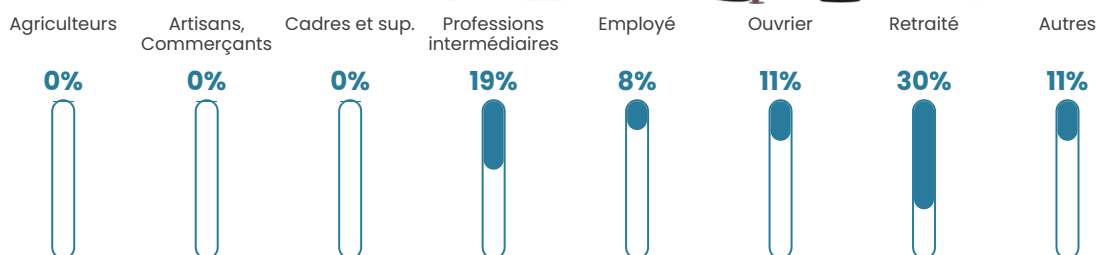

11.6%

Pop densité

19 h/km²

Revenu moyen

24 350 €/an

Evolution du nombre d'habitants

Sources : Institut national de la statistique et des études économiques (insee) selon Les dernières parutions officielles de 2024 portant sur les années 2020, 2021 et 2022.

Tranche d'âge

Activité professionnelle

Niveau de diplôme

Composition des ménages

Profils électoraux

Premier tour

	Marine LE PEN	34.57 %
	Emmanuel MACRON	24.69 %
	Jean-Luc MÉLENCHON	17.28 %
	Éric ZEMMOUR	11.11 %
	Jean LASSALLE	4.94 %
	Valérie PÉCRESSE	3.70 %
	Nathalie ARTHAUD	1.23 %
	Fabien ROUSSEL	1.23 %
	Yannick JADOT	1.23 %
	Anne HIDALGO	0.00 %
	Philippe POUTOU	0.00 %
	Nicolas DUPONT-AIGNAN	0.00 %