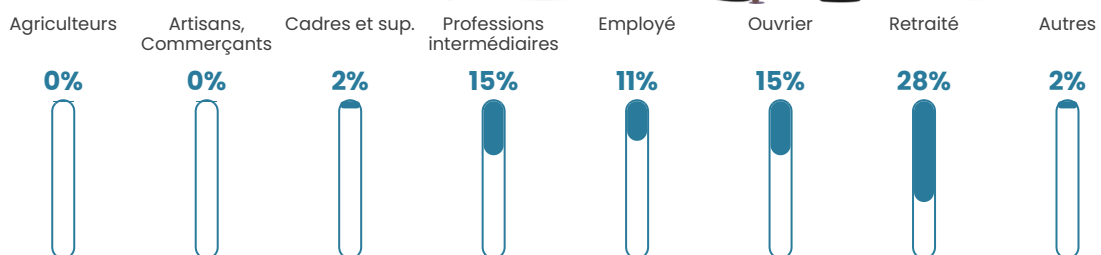

2.9%

Pop densité

12 h/km²

Revenu moyen

24 150 €/an

Evolution du nombre d'habitants

Sources : Institut national de la statistique et des études économiques (insee) selon Les dernières parutions officielles de 2024 portant sur les années 2020, 2021 et 2022.

Tranche d'âge

Activité professionnelle

Niveau de diplôme

Composition des ménages

Profils électoraux

Premier tour

	Marine LE PEN	27.27 %
	Emmanuel MACRON	23.03 %
	Jean-Luc MÉLENCHON	15.15 %
	Éric ZEMMOUR	12.73 %
	Valérie PÉCRESSE	6.06 %
	Jean LASSALLE	5.45 %
	Yannick JADOT	3.03 %
	Nicolas DUPONT-AIGNAN	3.03 %
	Philippe POUTOU	1.82 %
	Fabien ROUSSEL	1.21 %
	Anne HIDALGO	1.21 %
	Nathalie ARTHAUD	0.00 %