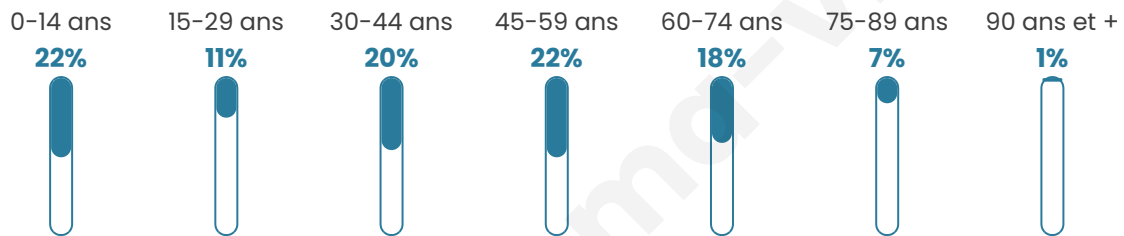

Statistiques sur la population

Nombre d'habitants

236

Age moyen

41 ans

Pop active

47.5%

Taux chômage

2.9%

Pop densité

12 h/km²

Revenu moyen

24 150 €/an

Evolution du nombre d'habitants

Sources : Institut national de la statistique et des études économiques (insee) selon Les dernières parutions officielles de 2024 portant sur les années 2020, 2021 et 2022.

Tranche d'âge

Activité professionnelle

Niveau de diplôme

Composition des ménages

Profils électoraux

Premier tour

	Marine LE PEN	27.27 %
	Emmanuel MACRON	23.03 %
	Jean-Luc MÉLENCHON	15.15 %
	Éric ZEMMOUR	12.73 %
	Valérie PÉCRESSE	6.06 %
	Jean LASSALLE	5.45 %
	Yannick JADOT	3.03 %
	Nicolas DUPONT-AIGNAN	3.03 %
	Philippe POUTOU	1.82 %
	Fabien ROUSSEL	1.21 %
	Anne HIDALGO	1.21 %
	Nathalie ARTHAUD	0.00 %

Second tour

	Emmanuel MACRON	46,67 %
	Marine LE PEN	53,33 %

189 inscrits

Participation : 78.84%

Votes blancs : 8.05%

Votes nuls : 1.34%

189 inscrits

Participation : 88.89%