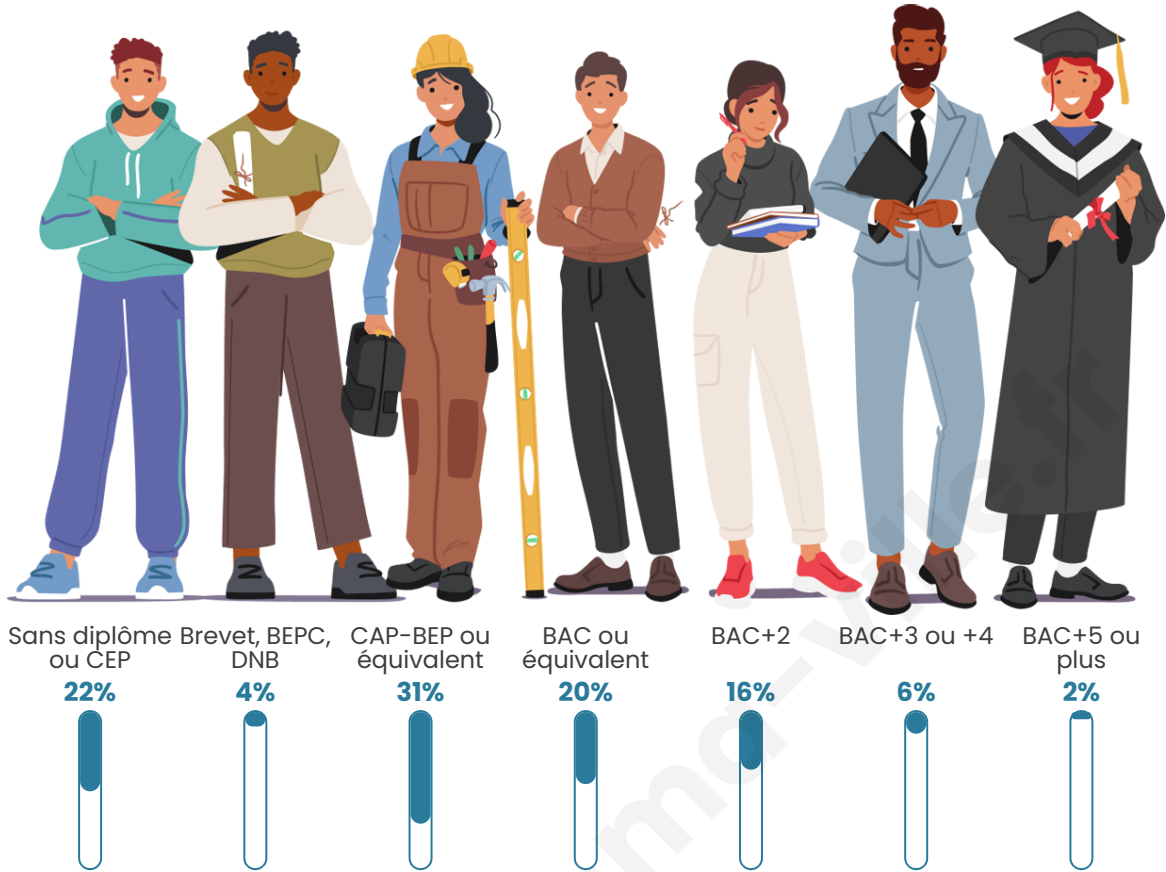

Niveau de diplôme