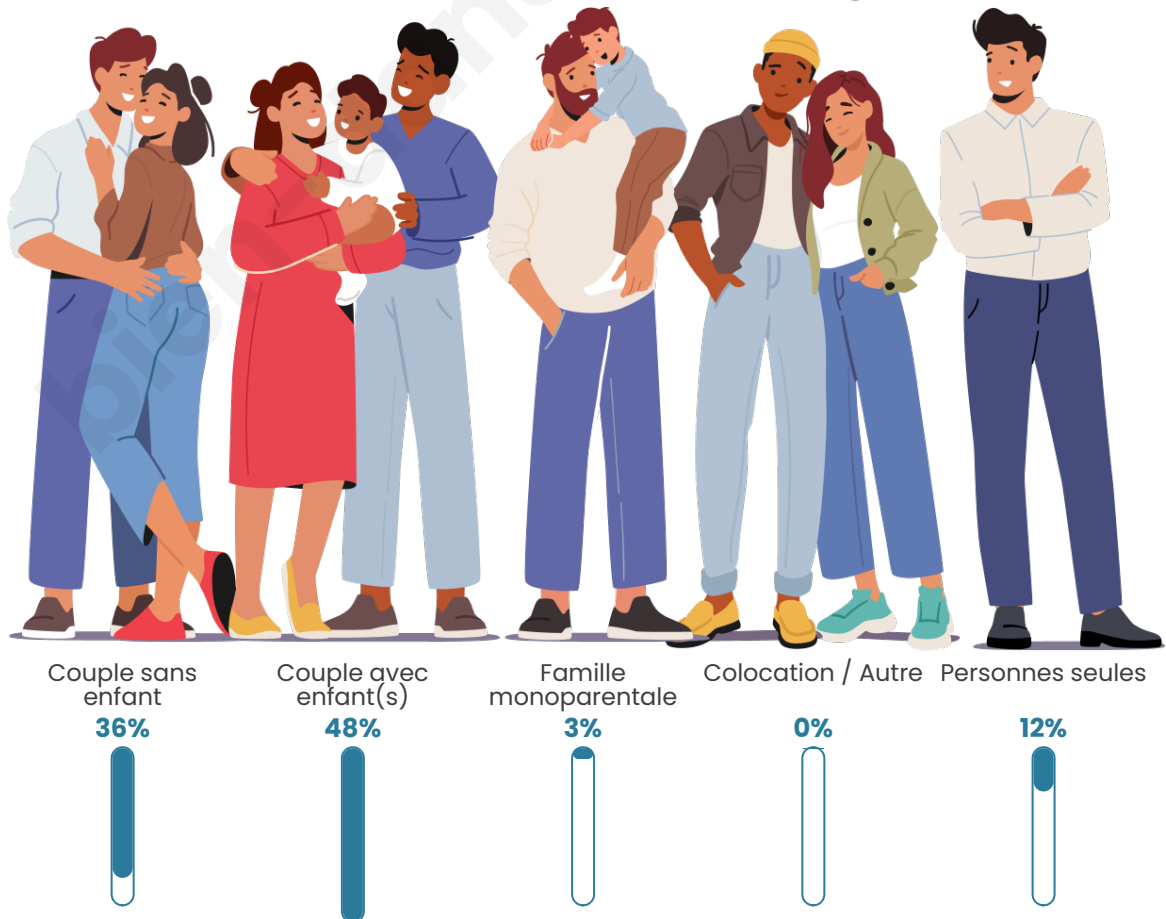

Tranche d'âge

Activité professionnelle

Niveau de diplôme

Composition des ménages

Profils électoraux

Premier tour

	Marine LE PEN	27.27 %
	Emmanuel MACRON	23.03 %
	Jean-Luc MÉLENCHON	15.15 %
	Éric ZEMMOUR	12.73 %
	Valérie PÉCRESSE	6.06 %
	Jean LASSALLE	5.45 %
	Yannick JADOT	3.03 %
	Nicolas DUPONT-AIGNAN	3.03 %
	Philippe POUTOU	1.82 %
	Fabien ROUSSEL	1.21 %
	Anne HIDALGO	1.21 %
	Nathalie ARTHAUD	0.00 %