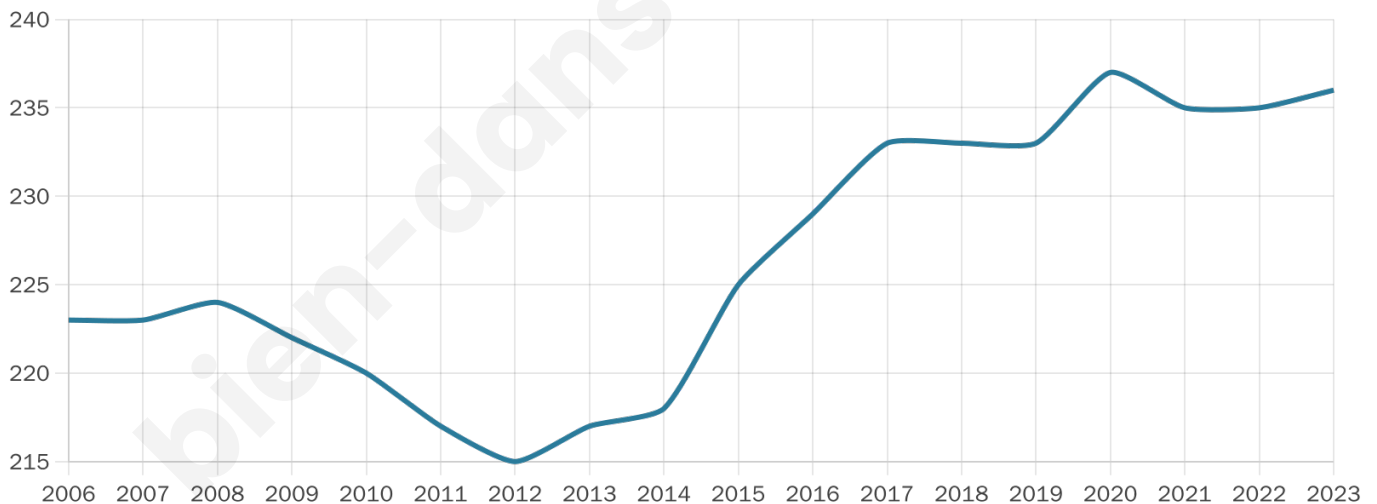

Statistiques sur la population

Nombre d'habitants

236

Age moyen

41 ans

Pop active

47.5%

Taux chômage

2.9%

Pop densité

12 h/km²

Revenu moyen

24 150 €/an

Evolution du nombre d'habitants

Sources : Institut national de la statistique et des études économiques (insee) selon Les dernières parutions officielles de 2024 portant sur les années 2020, 2021 et 2022.

Tranche d'âge

Activité professionnelle

Niveau de diplôme

Composition des ménages

Profils électoraux

Premier tour

	Marine LE PEN	27.27 %
	Emmanuel MACRON	23.03 %
	Jean-Luc MÉLENCHON	15.15 %
	Éric ZEMMOUR	12.73 %
	Valérie PÉCRESSE	6.06 %
	Jean LASSALLE	5.45 %
	Yannick JADOT	3.03 %
	Nicolas DUPONT-AIGNAN	3.03 %
	Philippe POUTOU	1.82 %
	Fabien ROUSSEL	1.21 %
	Anne HIDALGO	1.21 %
	Nathalie ARTHAUD	0.00 %