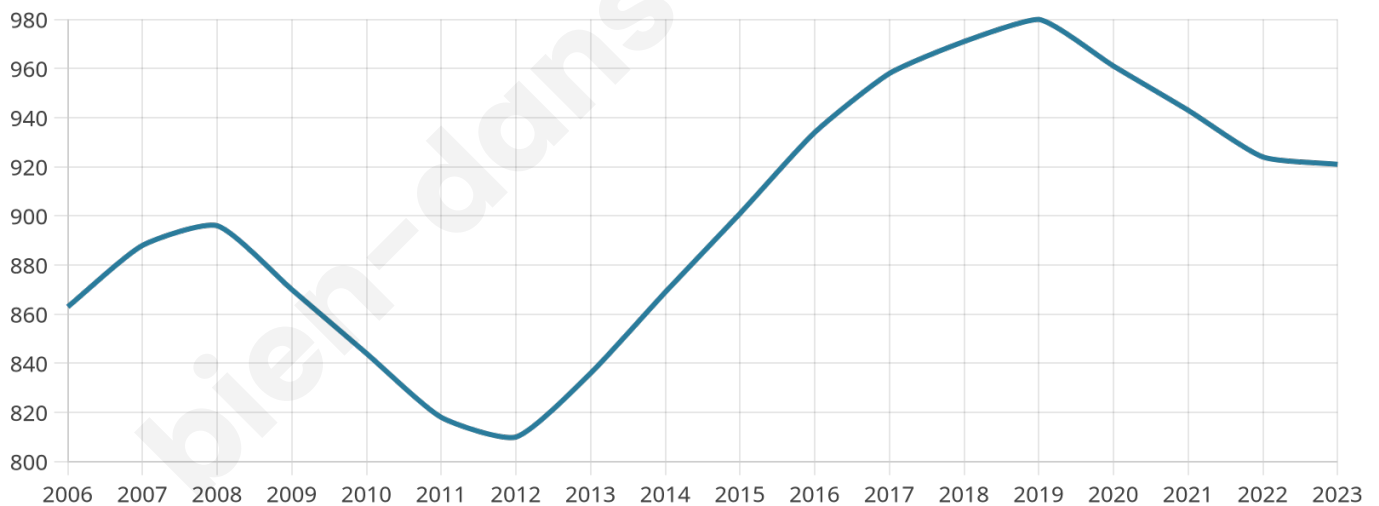

# Statistiques sur la population

Nombre d'habitants

**921**

Age moyen

**39 ans**

Pop active

**46.3%**

Taux chômage

**5.9%**

Pop densité

**42 h/km<sup>2</sup>**

Revenu moyen

**22 940 €/an**

## Evolution du nombre d'habitants

Sources : Institut national de la statistique et des études économiques (insee) selon Les dernières parutions officielles de 2024 portant sur les années 2020, 2021 et 2022.