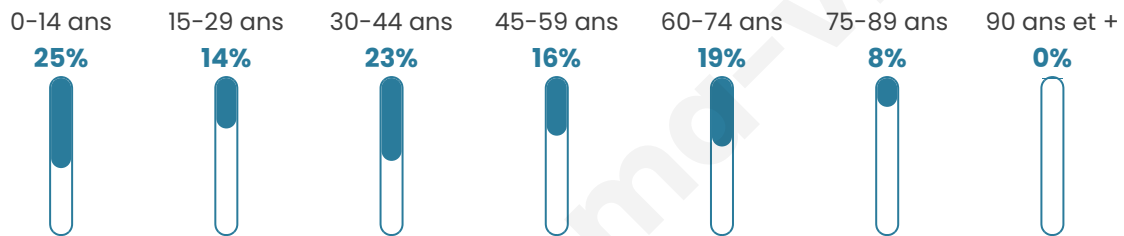

# Statistiques sur la population

Nombre d'habitants

**921**

Age moyen

**39 ans**

Pop active

**46.3%**

Taux chômage

**5.9%**

Pop densité

**42 h/km<sup>2</sup>**

Revenu moyen

**22 940 €/an**

## Evolution du nombre d'habitants

Sources : Institut national de la statistique et des études économiques (insee) selon Les dernières parutions officielles de 2024 portant sur les années 2020, 2021 et 2022.

## Tranche d'âge