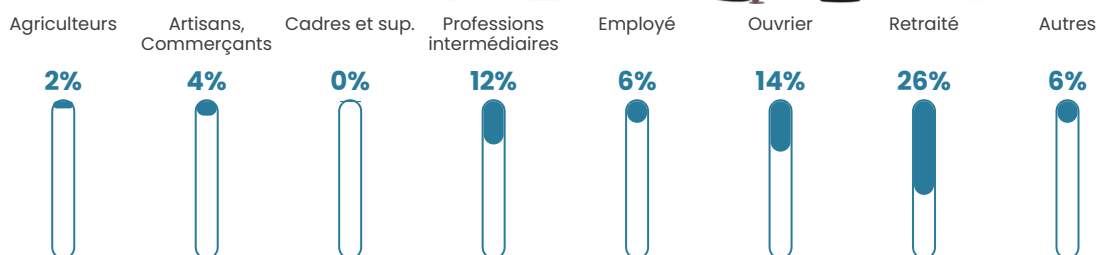

Pop densité

19 h/km²

Revenu moyen

20 760 €/an

Evolution du nombre d'habitants

Sources : Institut national de la statistique et des études économiques (insee) selon Les dernières parutions officielles de 2024 portant sur les années 2020, 2021 et 2022.

Tranche d'âge

Activité professionnelle

Niveau de diplôme

Composition des ménages

Profils électoraux

Premier tour

	Marine LE PEN	31.21 %
	Emmanuel MACRON	17.73 %
	Valérie PÉCRESE	12.77 %
	Jean-Luc MÉLENCHON	12.06 %
	Éric ZEMMOUR	7.80 %
	Jean LASSALLE	5.67 %
	Nicolas DUPONT-AIGNAN	4.26 %
	Yannick JADOT	3.55 %
	Anne HIDALGO	2.13 %
	Philippe POUTOU	1.42 %
	Nathalie ARTHAUD	0.71 %
	Fabien ROUSSEL	0.71 %