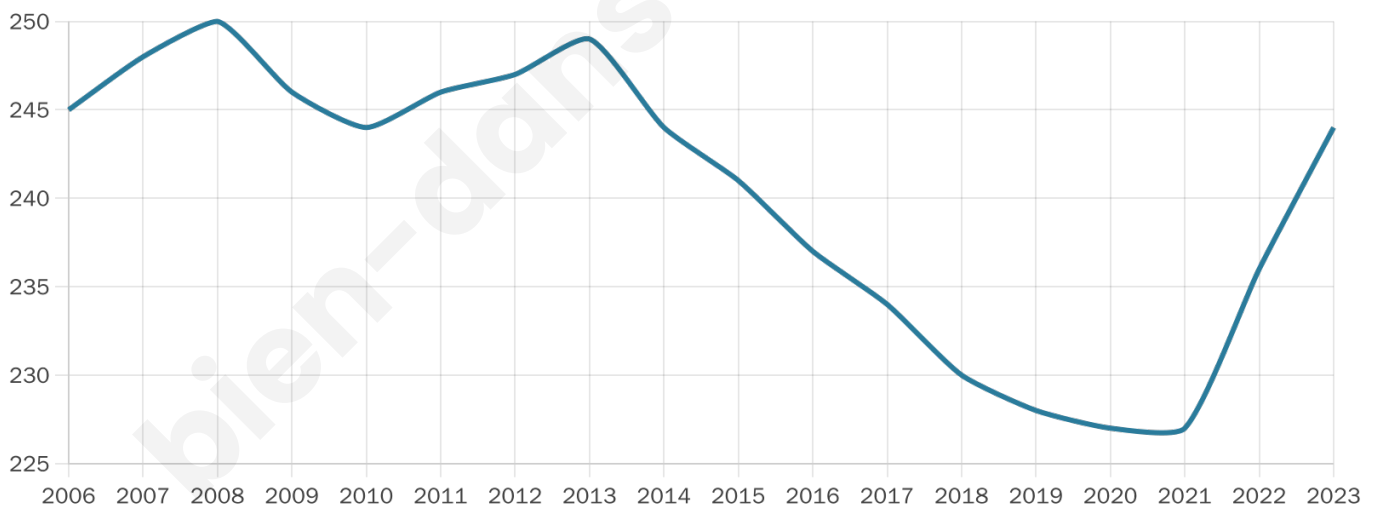

Nombre d'habitants

244

Age moyen

44 ans

Pop active

45.1%

Taux chômage

6.5%

Pop densité

19 h/km²

Revenu moyen

20 760 €/an

Evolution du nombre d'habitants

Sources : Institut national de la statistique et des études économiques (insee) selon Les dernières parutions officielles de 2024 portant sur les années 2020, 2021 et 2022.

Tranche d'âge

Activité professionnelle

Niveau de diplôme

Composition des ménages

Profils électoraux

Premier tour

	Marine LE PEN	31.21 %
	Emmanuel MACRON	17.73 %
	Valérie PÉCRESE	12.77 %
	Jean-Luc MÉLENCHON	12.06 %
	Éric ZEMMOUR	7.80 %
	Jean LASSALLE	5.67 %
	Nicolas DUPONT-AIGNAN	4.26 %
	Yannick JADOT	3.55 %
	Anne HIDALGO	2.13 %
	Philippe POUTOU	1.42 %
	Nathalie ARTHAUD	0.71 %
	Fabien ROUSSEL	0.71 %