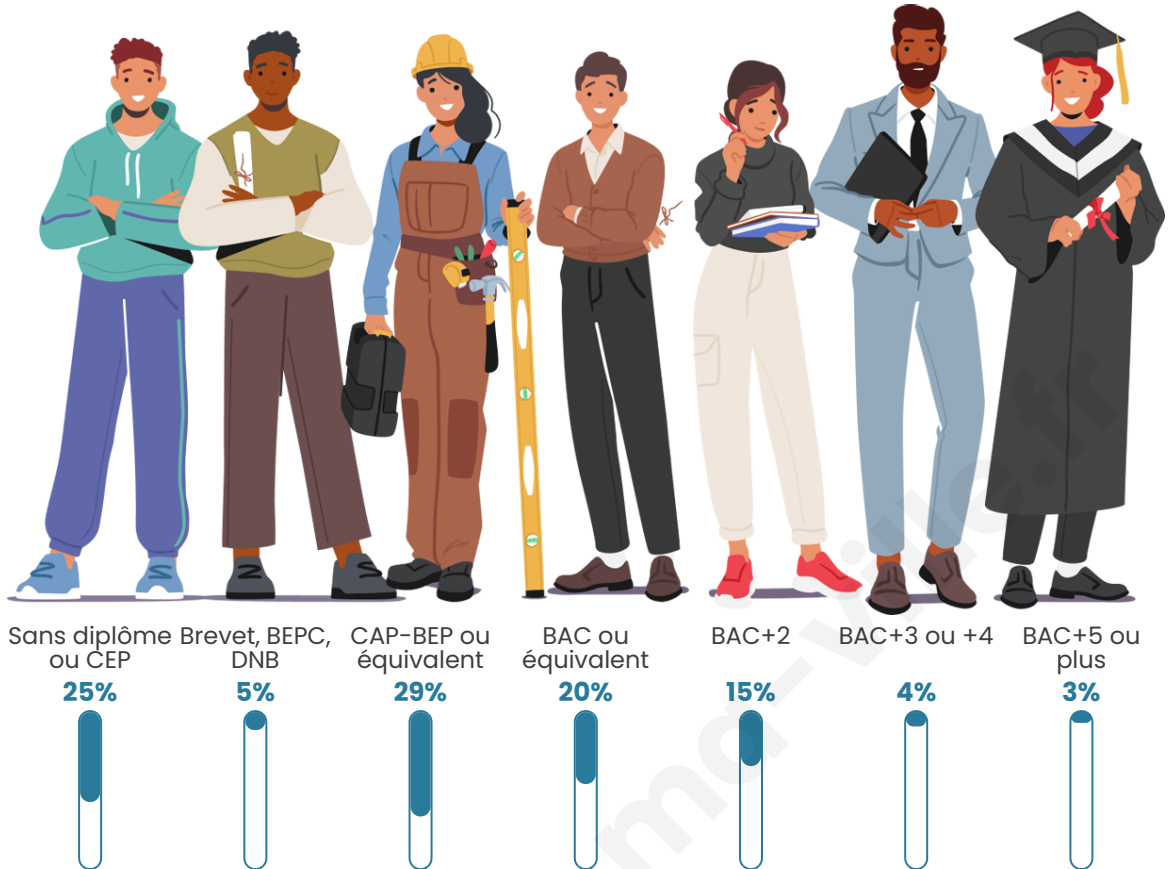

Nombre d'habitants

244

Age moyen

44 ans

Pop active

45.1%

Taux chômage

6.5%

Pop densité

19 h/km²

Revenu moyen

20 760 €/an

Evolution du nombre d'habitants

Sources : Institut national de la statistique et des études économiques (insee) selon Les dernières parutions officielles de 2024 portant sur les années 2020, 2021 et 2022.

Tranche d'âge

Activité professionnelle

Niveau de diplôme

Composition des ménages

Profils électoraux

Premier tour

	Marine LE PEN	31.21 %
	Emmanuel MACRON	17.73 %
	Valérie PÉCRESE	12.77 %
	Jean-Luc MÉLENCHON	12.06 %
	Éric ZEMMOUR	7.80 %
	Jean LASSALLE	5.67 %
	Nicolas DUPONT-AIGNAN	4.26 %
	Yannick JADOT	3.55 %
	Anne HIDALGO	2.13 %
	Philippe POUTOU	1.42 %
	Nathalie ARTHAUD	0.71 %
	Fabien ROUSSEL	0.71 %