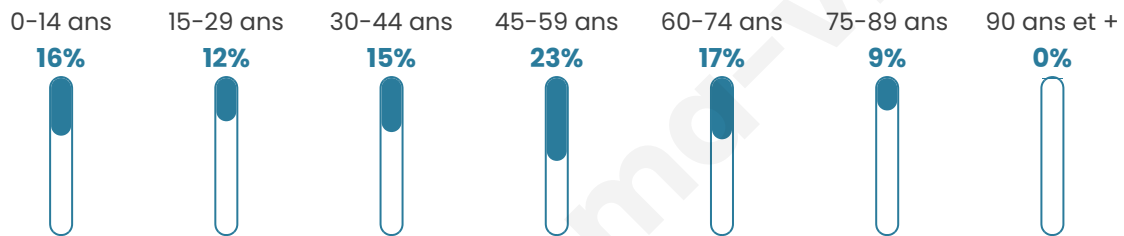

Nombre d'habitants

244

Age moyen

44 ans

Pop active

45.1%

Taux chômage

6.5%

Pop densité

19 h/km²

Revenu moyen

20 760 €/an

Evolution du nombre d'habitants

Sources : Institut national de la statistique et des études économiques (insee) selon Les dernières parutions officielles de 2024 portant sur les années 2020, 2021 et 2022.

Tranche d'âge

Activité professionnelle

Niveau de diplôme

Composition des ménages

Profils électoraux

Premier tour

	Marine LE PEN	31.21 %
	Emmanuel MACRON	17.73 %
	Valérie PÉCRESE	12.77 %
	Jean-Luc MÉLENCHON	12.06 %
	Éric ZEMMOUR	7.80 %
	Jean LASSALLE	5.67 %
	Nicolas DUPONT-AIGNAN	4.26 %
	Yannick JADOT	3.55 %
	Anne HIDALGO	2.13 %
	Philippe POUTOU	1.42 %
	Nathalie ARTHAUD	0.71 %
	Fabien ROUSSEL	0.71 %

183 inscrits

Participation : 80.87%
Votes blancs : 4.73%
Votes nuls : 0.00%

Second tour

	Emmanuel MACRON	35,82 %
	Marine LE PEN	64,18 %

183 inscrits

Participation : 82.51%
Votes blancs : 10.6%
Votes nuls : 0.66%