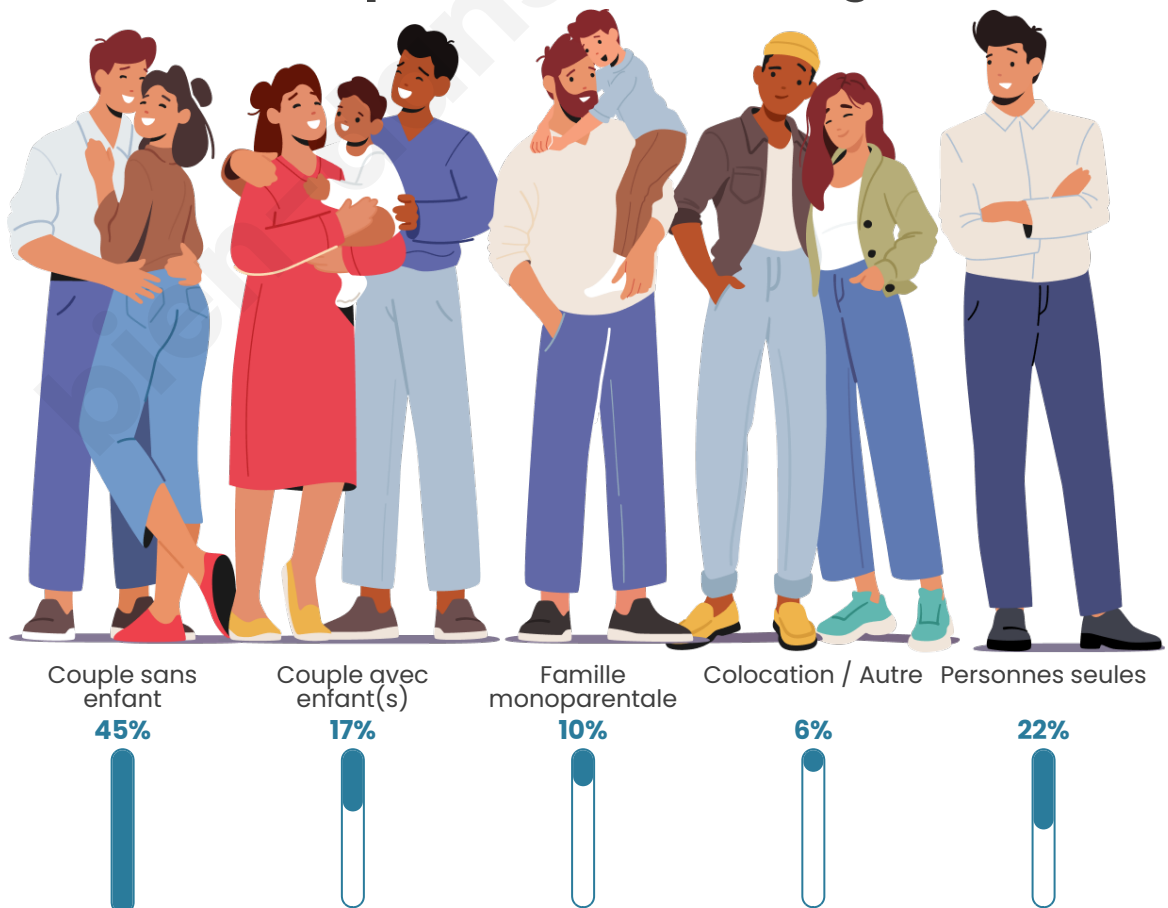

Nombre d'habitants

244

Age moyen

44 ans

Pop active

45.1%

Taux chômage

6.5%

Tranche d'âge

Activité professionnelle

Niveau de diplôme

Composition des ménages

Profils électoraux

Premier tour

	Marine LE PEN	31.21 %
	Emmanuel MACRON	17.73 %
	Valérie PÉCRESE	12.77 %
	Jean-Luc MÉLENCHON	12.06 %
	Éric ZEMMOUR	7.80 %
	Jean LASSALLE	5.67 %
	Nicolas DUPONT-AIGNAN	4.26 %
	Yannick JADOT	3.55 %
	Anne HIDALGO	2.13 %
	Philippe POUTOU	1.42 %
	Nathalie ARTHAUD	0.71 %
	Fabien ROUSSEL	0.71 %