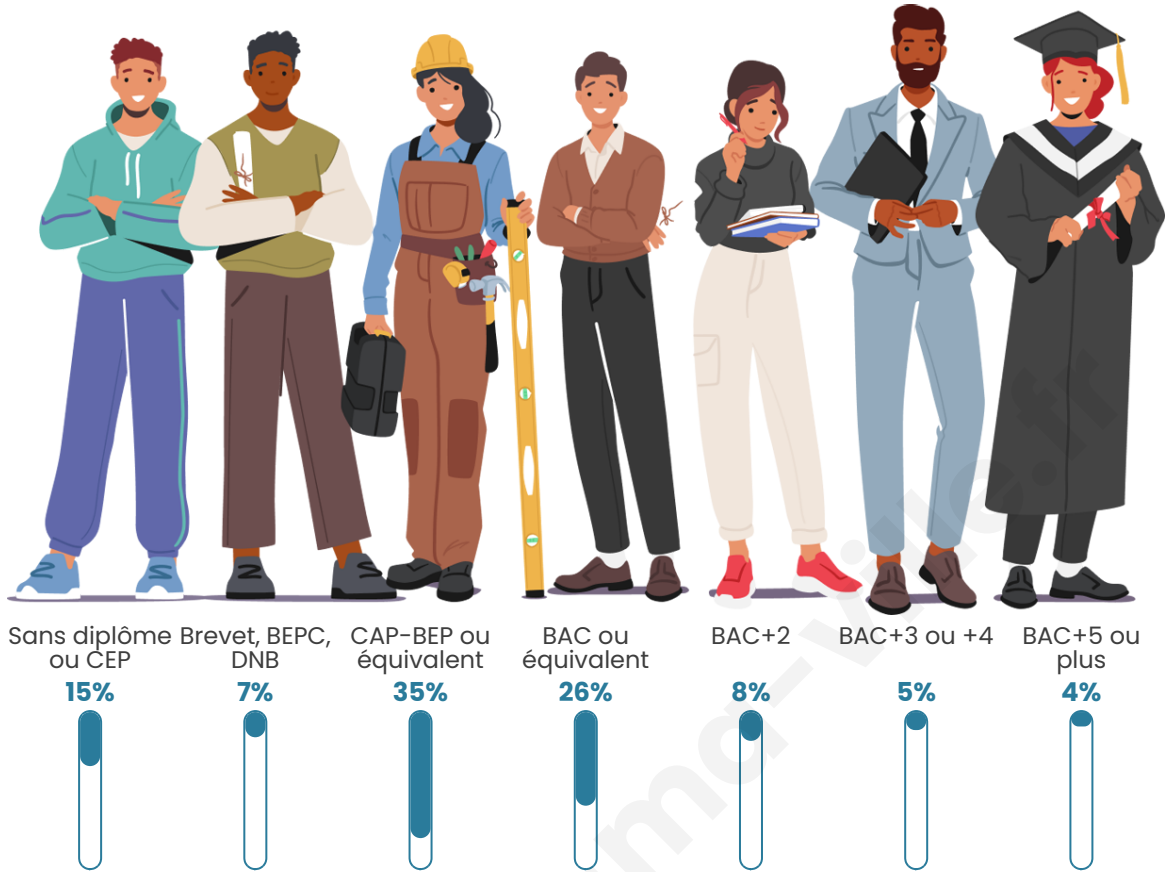

Statistiques sur la population

Nombre d'habitants

175

Age moyen

46 ans

Pop active

48.6%

Taux chômage

Tranche d'âge

Activité professionnelle

Niveau de diplôme

Composition des ménages

Profils électoraux

Premier tour

	Marine LE PEN	24.37 %
	Emmanuel MACRON	21.01 %
	Jean-Luc MÉLENCHON	16.81 %
	Éric ZEMMOUR	9.24 %
	Jean LASSALLE	8.40 %
	Valérie PÉCRESSE	5.88 %
	Yannick JADOT	5.04 %
	Fabien ROUSSEL	2.52 %
	Philippe POUTOU	2.52 %
	Nicolas DUPONT-AIGNAN	2.52 %
	Nathalie ARTHAUD	0.84 %
	Anne HIDALGO	0.84 %