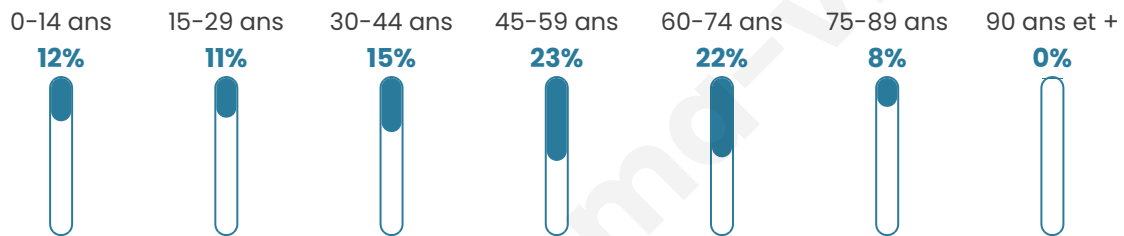

Statistiques sur la population

Nombre d'habitants

175

Age moyen

46 ans

Pop active

48.6%

Taux chômage

5.9%

Pop densité

15 h/km²

Revenu moyen

21 490 €/an

Evolution du nombre d'habitants

Sources : Institut national de la statistique et des études économiques (insee) selon Les dernières parutions officielles de 2024 portant sur les années 2020, 2021 et 2022.

Tranche d'âge

Activité professionnelle

Niveau de diplôme

Composition des ménages

Profils électoraux

Premier tour

	Marine LE PEN	24.37 %
	Emmanuel MACRON	21.01 %
	Jean-Luc MÉLENCHON	16.81 %
	Éric ZEMMOUR	9.24 %
	Jean LASSALLE	8.40 %
	Valérie PÉCRESSE	5.88 %
	Yannick JADOT	5.04 %
	Fabien ROUSSEL	2.52 %
	Philippe POUTOU	2.52 %
	Nicolas DUPONT-AIGNAN	2.52 %
	Nathalie ARTHAUD	0.84 %
	Anne HIDALGO	0.84 %