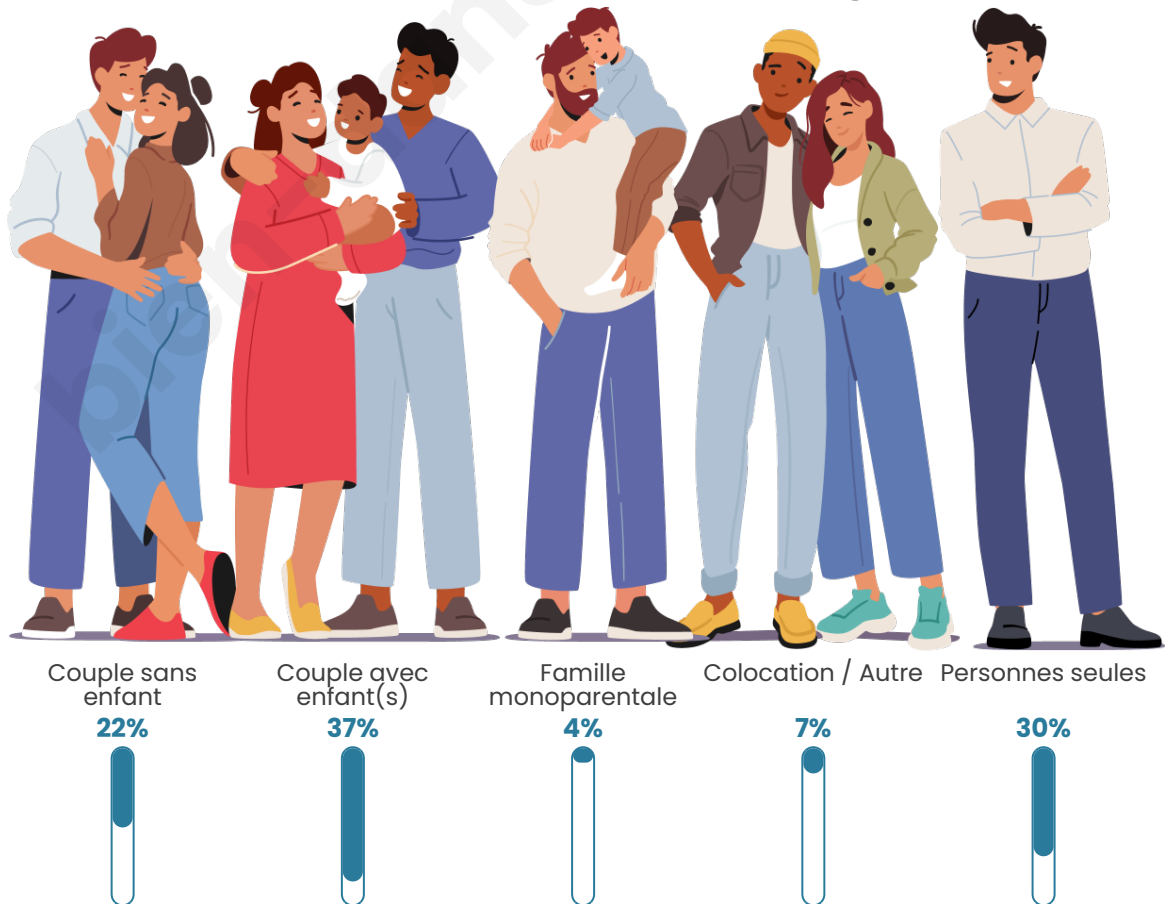

Statistiques sur la population

Nombre d'habitants

175

Age moyen

46 ans

Pop active

48.6%

Taux chômage

Tranche d'âge

Activité professionnelle

Niveau de diplôme

Composition des ménages

Profils électoraux

Premier tour

	Marine LE PEN	24.37 %
	Emmanuel MACRON	21.01 %
	Jean-Luc MÉLENCHON	16.81 %
	Éric ZEMMOUR	9.24 %
	Jean LASSALLE	8.40 %
	Valérie PÉCRESSE	5.88 %
	Yannick JADOT	5.04 %
	Fabien ROUSSEL	2.52 %
	Philippe POUTOU	2.52 %
	Nicolas DUPONT-AIGNAN	2.52 %
	Nathalie ARTHAUD	0.84 %
	Anne HIDALGO	0.84 %