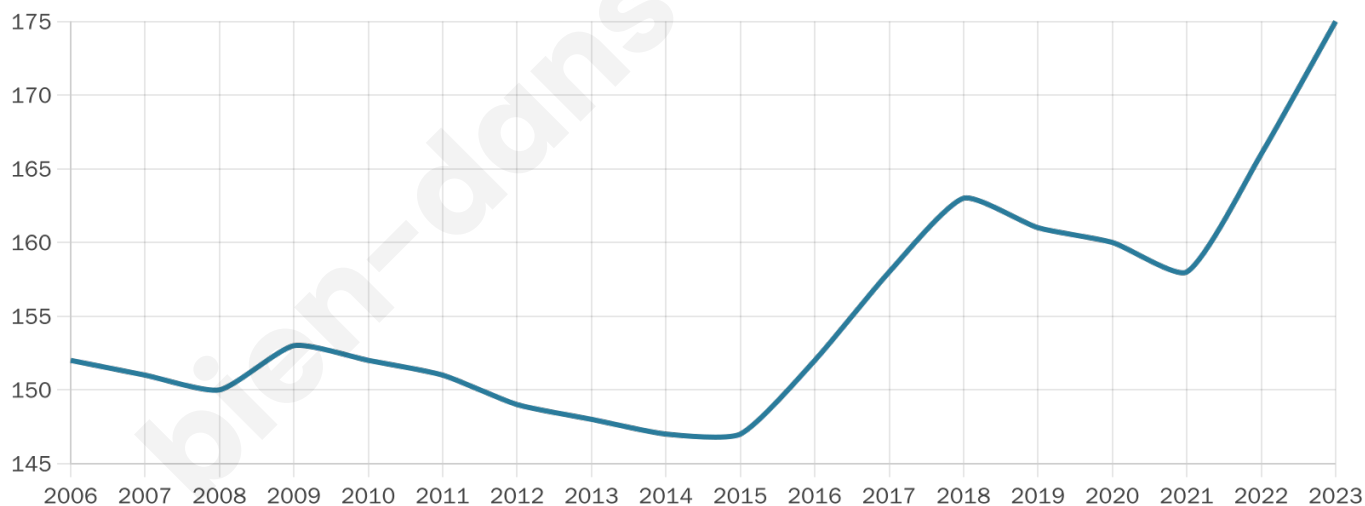

Statistiques sur la population

Nombre d'habitants

175

Age moyen

46 ans

Pop active

48.6%

Taux chômage

5.9%

Pop densité

15 h/km²

Revenu moyen

21 490 €/an

Evolution du nombre d'habitants

Sources : Institut national de la statistique et des études économiques (insee) selon Les dernières parutions officielles de 2024 portant sur les années 2020, 2021 et 2022.

Tranche d'âge

Activité professionnelle

Niveau de diplôme

Composition des ménages

Profils électoraux

Premier tour

	Marine LE PEN	24.37 %
	Emmanuel MACRON	21.01 %
	Jean-Luc MÉLENCHON	16.81 %
	Éric ZEMMOUR	9.24 %
	Jean LASSALLE	8.40 %
	Valérie PÉCRESSE	5.88 %
	Yannick JADOT	5.04 %
	Fabien ROUSSEL	2.52 %
	Philippe POUTOU	2.52 %
	Nicolas DUPONT-AIGNAN	2.52 %
	Nathalie ARTHAUD	0.84 %
	Anne HIDALGO	0.84 %