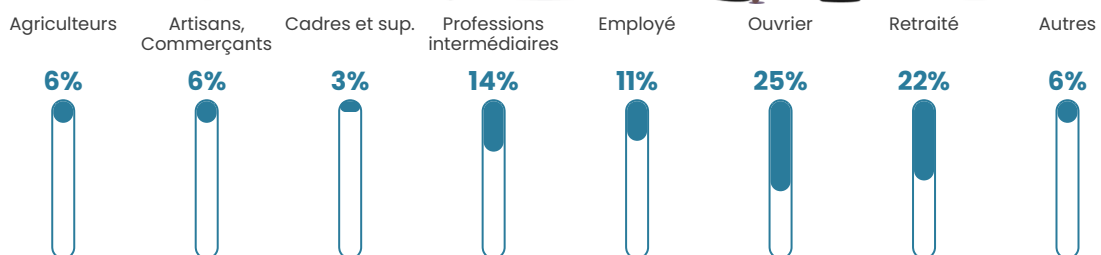

5.9%

Pop densité

15 h/km²

Revenu moyen

21 490 €/an

Evolution du nombre d'habitants

Sources : Institut national de la statistique et des études économiques (insee) selon Les dernières parutions officielles de 2024 portant sur les années 2020, 2021 et 2022.

Tranche d'âge

Activité professionnelle

Niveau de diplôme

Composition des ménages

Profils électoraux

Premier tour

	Marine LE PEN	24.37 %
	Emmanuel MACRON	21.01 %
	Jean-Luc MÉLENCHON	16.81 %
	Éric ZEMMOUR	9.24 %
	Jean LASSALLE	8.40 %
	Valérie PÉCRESSE	5.88 %
	Yannick JADOT	5.04 %
	Fabien ROUSSEL	2.52 %
	Philippe POUTOU	2.52 %
	Nicolas DUPONT-AIGNAN	2.52 %
	Nathalie ARTHAUD	0.84 %
	Anne HIDALGO	0.84 %