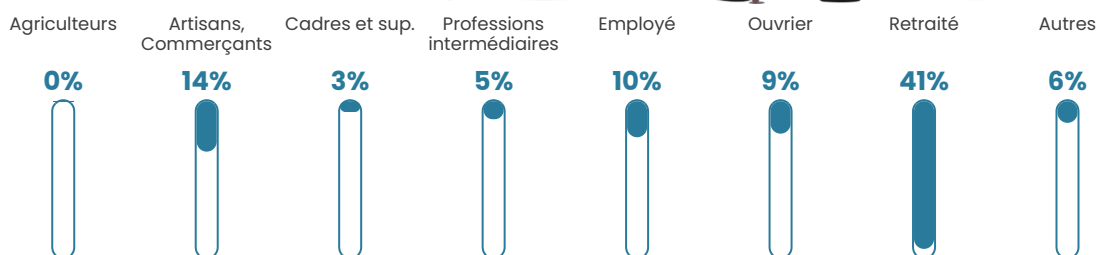

6 h/km²

Revenu moyen

21 810 €/an

Evolution du nombre d'habitants

Sources : Institut national de la statistique et des études économiques (insee) selon Les dernières parutions officielles de 2024 portant sur les années 2020, 2021 et 2022.

Tranche d'âge

Activité professionnelle

Niveau de diplôme

Composition des ménages

Profils électoraux

Premier tour

	Emmanuel MACRON	32.47 %
	Jean-Luc MÉLENCHON	20.78 %
	Marine LE PEN	9.96 %
	Valérie PÉCRESSÉ	8.66 %
	Yannick JADOT	8.23 %
	Jean LASSALLE	6.06 %
	Éric ZEMMOUR	5.63 %
	Anne HIDALGO	2.60 %
	Fabien ROUSSEL	2.16 %
	Nathalie ARTHAUD	1.30 %
	Nicolas DUPONT-AIGNAN	1.30 %
	Philippe POUTOU	0.87 %