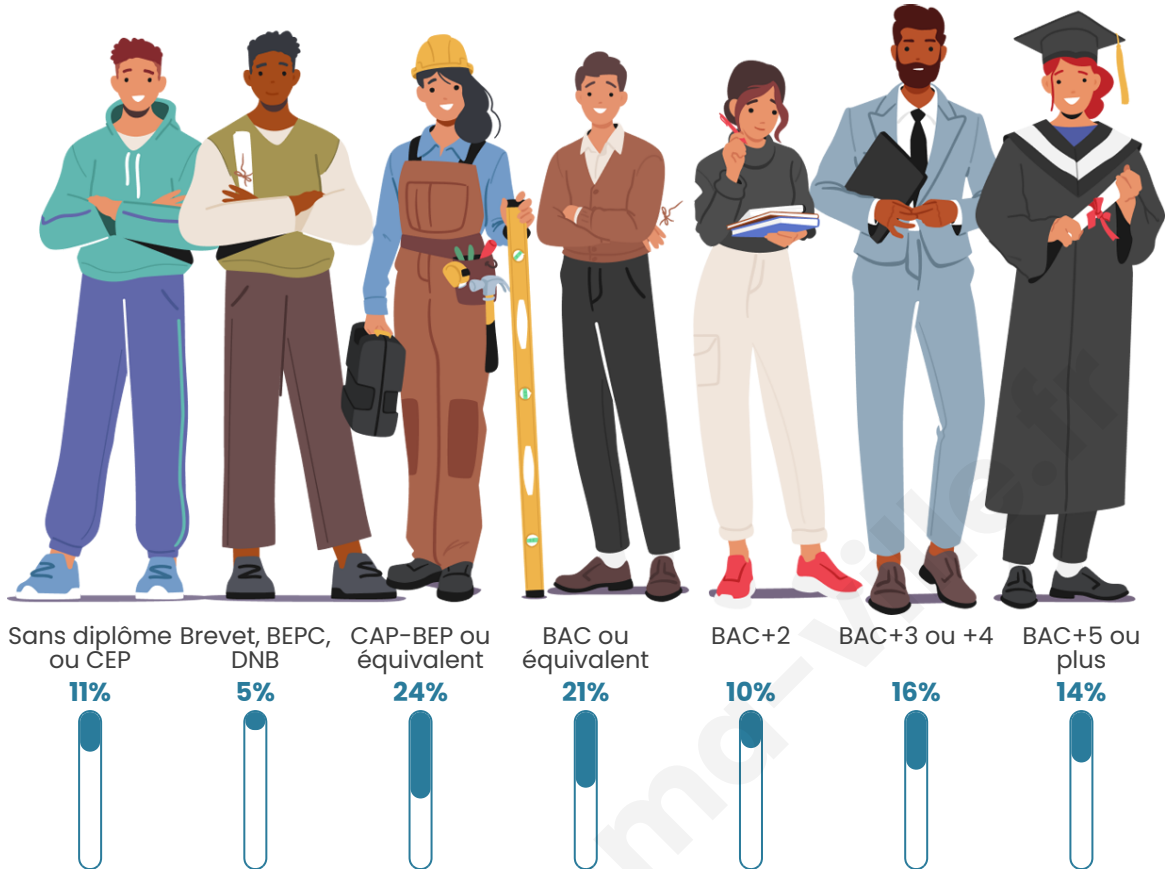

307

Age moyen

50 ans

Pop active

45.3%

Taux chômage

2.3%

Pop densité

Tranche d'âge

Activité professionnelle

Niveau de diplôme

Composition des ménages

Profils électoraux

Premier tour

	Emmanuel MACRON	32.47 %
	Jean-Luc MÉLENCHON	20.78 %
	Marine LE PEN	9.96 %
	Valérie PÉCRESSÉ	8.66 %
	Yannick JADOT	8.23 %
	Jean LASSALLE	6.06 %
	Éric ZEMMOUR	5.63 %
	Anne HIDALGO	2.60 %
	Fabien ROUSSEL	2.16 %
	Nathalie ARTHAUD	1.30 %
	Nicolas DUPONT-AIGNAN	1.30 %
	Philippe POUTOU	0.87 %