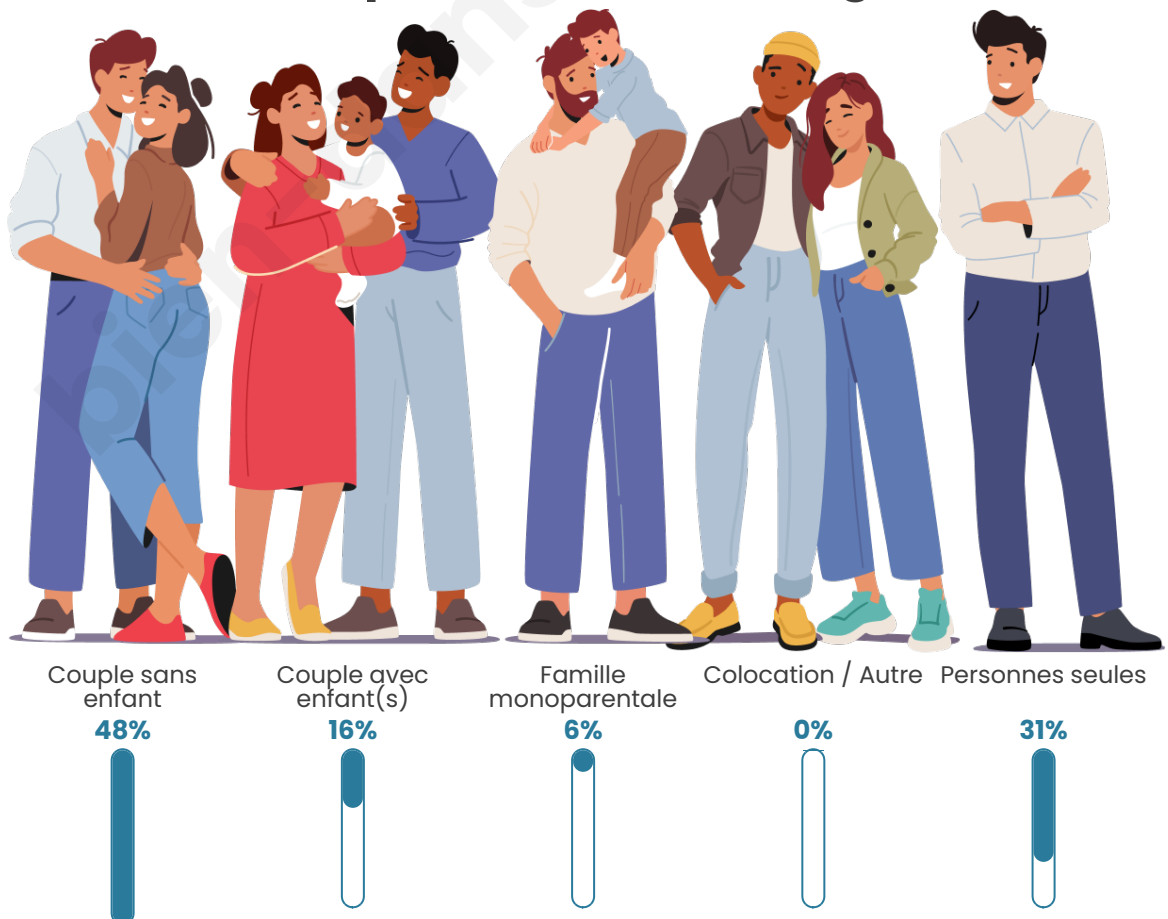

Tranche d'âge

Activité professionnelle

Niveau de diplôme

Composition des ménages

Profils électoraux

Premier tour

	Emmanuel MACRON	32.47 %
	Jean-Luc MÉLENCHON	20.78 %
	Marine LE PEN	9.96 %
	Valérie PÉCRESSÉ	8.66 %
	Yannick JADOT	8.23 %
	Jean LASSALLE	6.06 %
	Éric ZEMMOUR	5.63 %
	Anne HIDALGO	2.60 %
	Fabien ROUSSEL	2.16 %
	Nathalie ARTHAUD	1.30 %
	Nicolas DUPONT-AIGNAN	1.30 %
	Philippe POUTOU	0.87 %