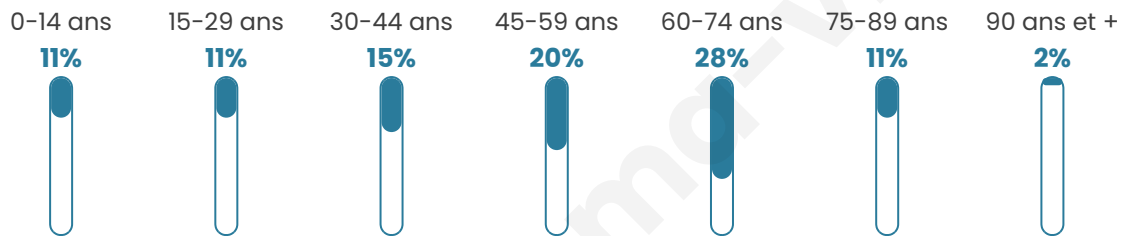

307

Age moyen

50 ans

Pop active

45.3%

Taux chômage

2.3%

Pop densité

6 h/km²

Revenu moyen

21 810 €/an

Evolution du nombre d'habitants

Sources : Institut national de la statistique et des études économiques (insee) selon Les dernières parutions officielles de 2024 portant sur les années 2020, 2021 et 2022.

Tranche d'âge

Activité professionnelle

Niveau de diplôme

Composition des ménages

Profils électoraux

Premier tour

	Emmanuel MACRON	32.47 %
	Jean-Luc MÉLENCHON	20.78 %
	Marine LE PEN	9.96 %
	Valérie PÉCRESSÉ	8.66 %
	Yannick JADOT	8.23 %
	Jean LASSALLE	6.06 %
	Éric ZEMMOUR	5.63 %
	Anne HIDALGO	2.60 %
	Fabien ROUSSEL	2.16 %
	Nathalie ARTHAUD	1.30 %
	Nicolas DUPONT-AIGNAN	1.30 %
	Philippe POUTOU	0.87 %