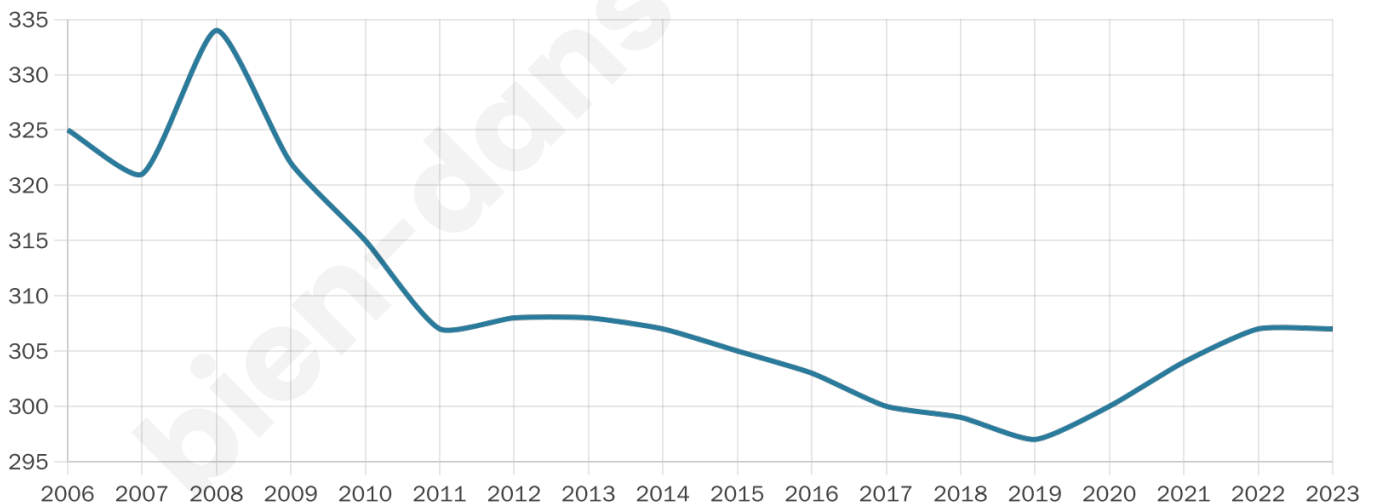

307

Age moyen

50 ans

Pop active

45.3%

Taux chômage

2.3%

Pop densité

6 h/km²

Revenu moyen

21 810 €/an

Evolution du nombre d'habitants

Sources : Institut national de la statistique et des études économiques (insee) selon Les dernières parutions officielles de 2024 portant sur les années 2020, 2021 et 2022.