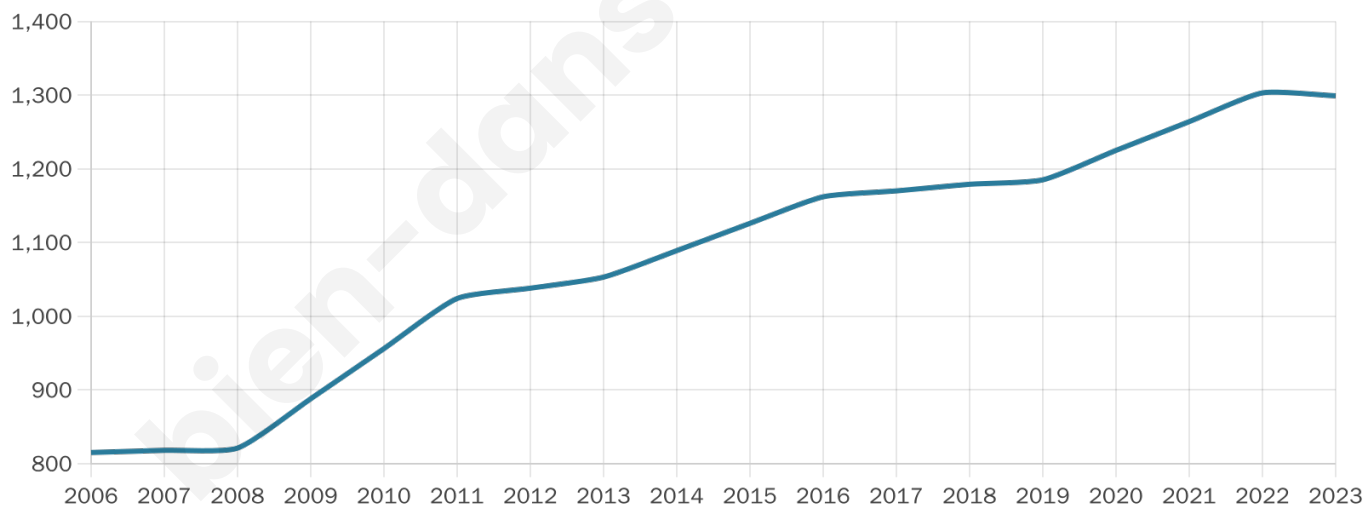

1 299

Age moyen

48 ans

Pop active

41.6%

Taux chômage

13%

Pop densité

48 h/km²

Revenu moyen

24 400 €/an

Evolution du nombre d'habitants

Sources : Institut national de la statistique et des études économiques (insee) selon Les dernières parutions officielles de 2024 portant sur les années 2020, 2021 et 2022.