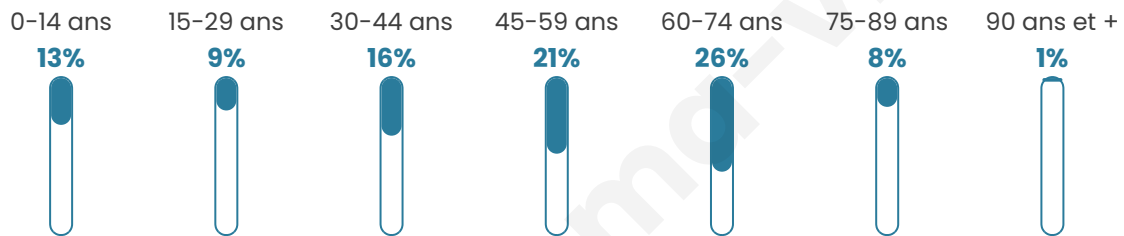

1 299

Age moyen

48 ans

Pop active

41.6%

Taux chômage

13%

Pop densité

48 h/km²

Revenu moyen

24 400 €/an

Evolution du nombre d'habitants

Sources : Institut national de la statistique et des études économiques (insee) selon Les dernières parutions officielles de 2024 portant sur les années 2020, 2021 et 2022.

Tranche d'âge

Activité professionnelle

Niveau de diplôme

Composition des ménages

Profils électoraux

Premier tour

	Emmanuel MACRON	30.64 %
	Jean-Luc MÉLENCHON	20.19 %
	Marine LE PEN	15.73 %
	Jean LASSALLE	8.59 %
	Éric ZEMMOUR	7.14 %
	Valérie PÉCRESSÉ	5.69 %
	Yannick JADOT	5.07 %
	Nicolas DUPONT-AIGNAN	2.48 %
	Anne HIDALGO	1.97 %
	Fabien ROUSSEL	1.76 %
	Philippe POUTOU	0.72 %
	Nathalie ARTHAUD	0.00 %

1 186 inscrits

Participation : 83.31%

Votes blancs : 1.82%

Votes nuls : 0.40%

Second tour

	Emmanuel MACRON	64,91 %
	Marine LE PEN	35,09 %

1 188 inscrits

Participation : 76.77%