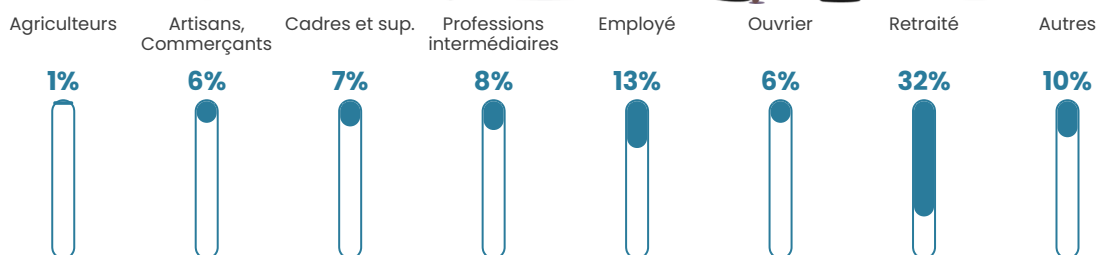

48 h/km²

Revenu moyen

24 400 €/an

Evolution du nombre d'habitants

Sources : Institut national de la statistique et des études économiques (insee) selon Les dernières parutions officielles de 2024 portant sur les années 2020, 2021 et 2022.

Tranche d'âge

Activité professionnelle

Niveau de diplôme

Composition des ménages

Profils électoraux

Premier tour

	Emmanuel MACRON	30.64 %
	Jean-Luc MÉLENCHON	20.19 %
	Marine LE PEN	15.73 %
	Jean LASSALLE	8.59 %
	Éric ZEMMOUR	7.14 %
	Valérie PÉCRESSÉ	5.69 %
	Yannick JADOT	5.07 %
	Nicolas DUPONT-AIGNAN	2.48 %
	Anne HIDALGO	1.97 %
	Fabien ROUSSEL	1.76 %
	Philippe POUTOU	0.72 %
	Nathalie ARTHAUD	0.00 %