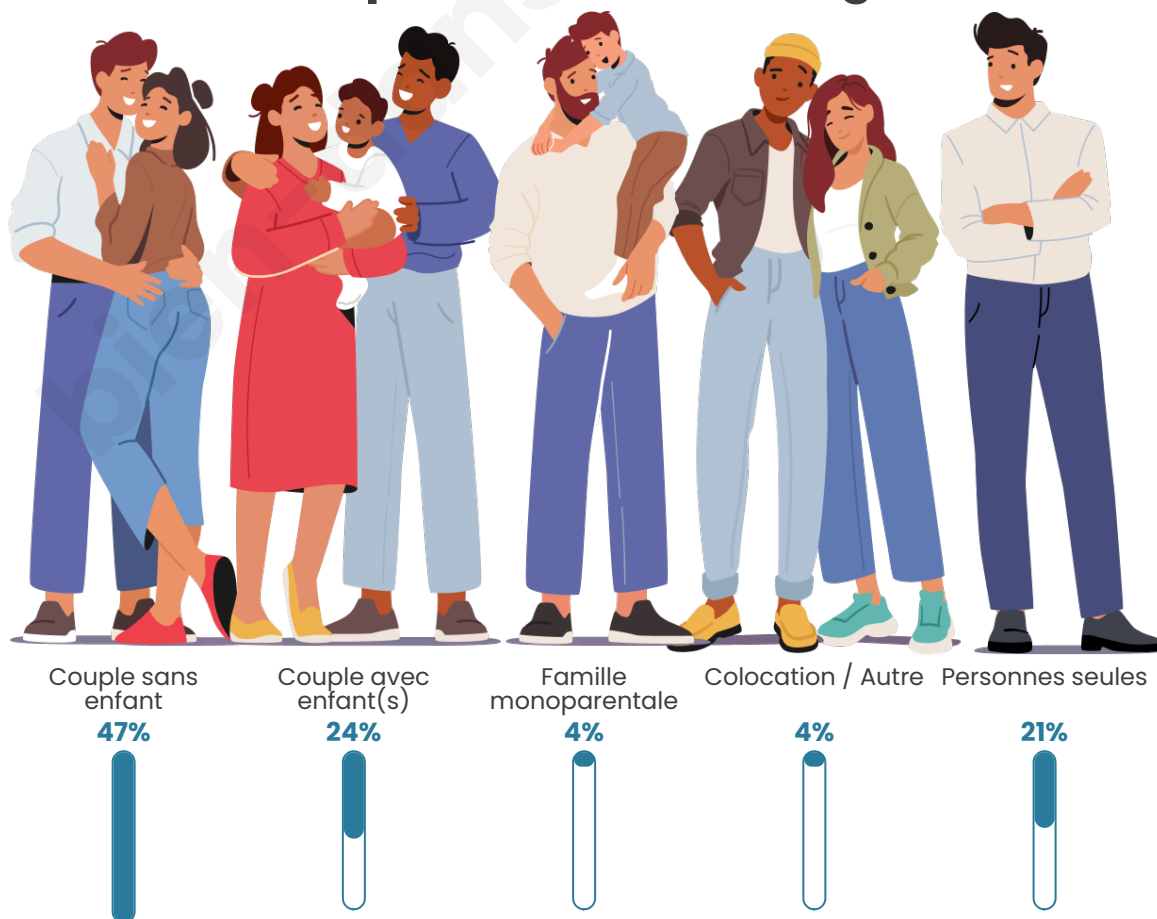

Tranche d'âge

Activité professionnelle

Niveau de diplôme

Composition des ménages

Profils électoraux

Premier tour

	Emmanuel MACRON	30.64 %
	Jean-Luc MÉLENCHON	20.19 %
	Marine LE PEN	15.73 %
	Jean LASSALLE	8.59 %
	Éric ZEMMOUR	7.14 %
	Valérie PÉCRESSÉ	5.69 %
	Yannick JADOT	5.07 %
	Nicolas DUPONT-AIGNAN	2.48 %
	Anne HIDALGO	1.97 %
	Fabien ROUSSEL	1.76 %
	Philippe POUTOU	0.72 %
	Nathalie ARTHAUD	0.00 %