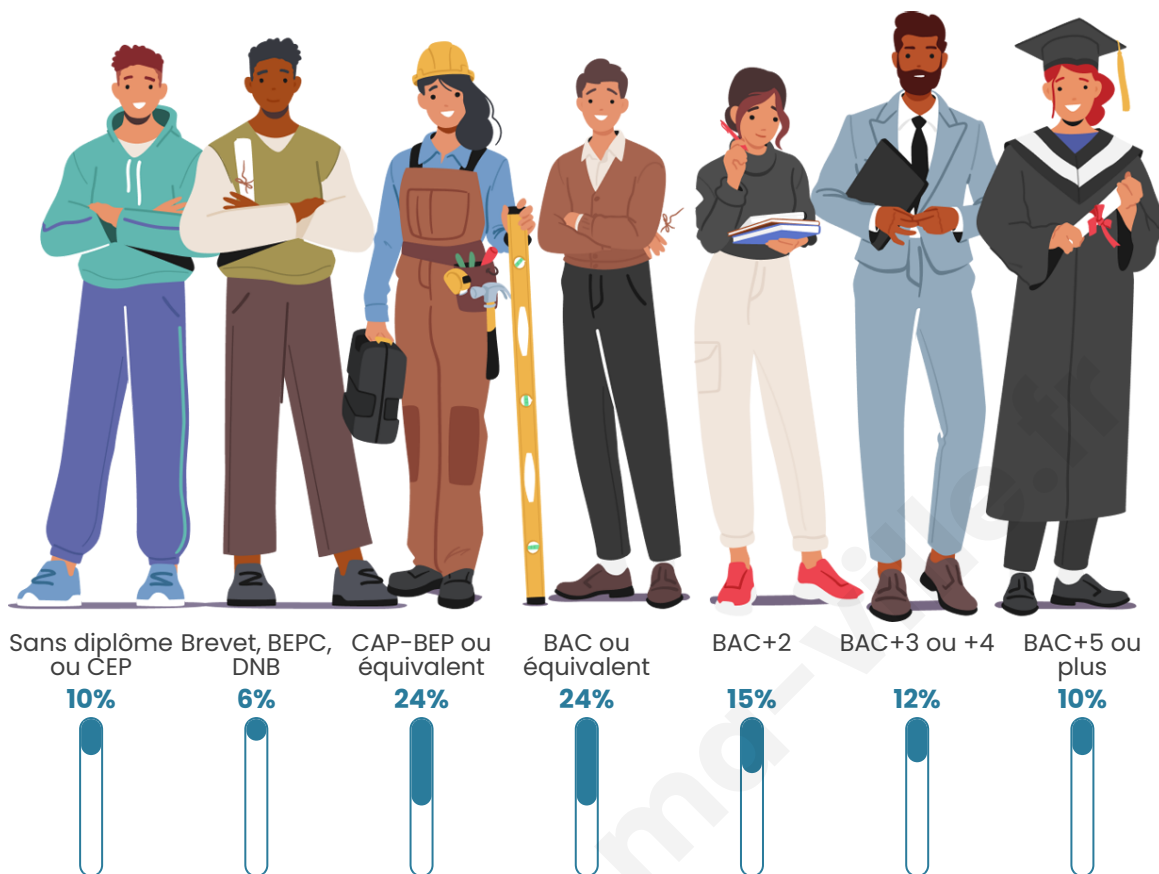

1 299

Age moyen

48 ans

Pop active

41.6%

Taux chômage

13%

Pop densité

48 h/km²

Revenu moyen

24 400 €/an

Evolution du nombre d'habitants

Sources : Institut national de la statistique et des études économiques (insee) selon Les dernières parutions officielles de 2024 portant sur les années 2020, 2021 et 2022.

Tranche d'âge

Activité professionnelle

Niveau de diplôme

Composition des ménages

Profils électoraux

Premier tour

	Emmanuel MACRON	30.64 %
	Jean-Luc MÉLENCHON	20.19 %
	Marine LE PEN	15.73 %
	Jean LASSALLE	8.59 %
	Éric ZEMMOUR	7.14 %
	Valérie PÉCRESSÉ	5.69 %
	Yannick JADOT	5.07 %
	Nicolas DUPONT-AIGNAN	2.48 %
	Anne HIDALGO	1.97 %
	Fabien ROUSSEL	1.76 %
	Philippe POUTOU	0.72 %
	Nathalie ARTHAUD	0.00 %