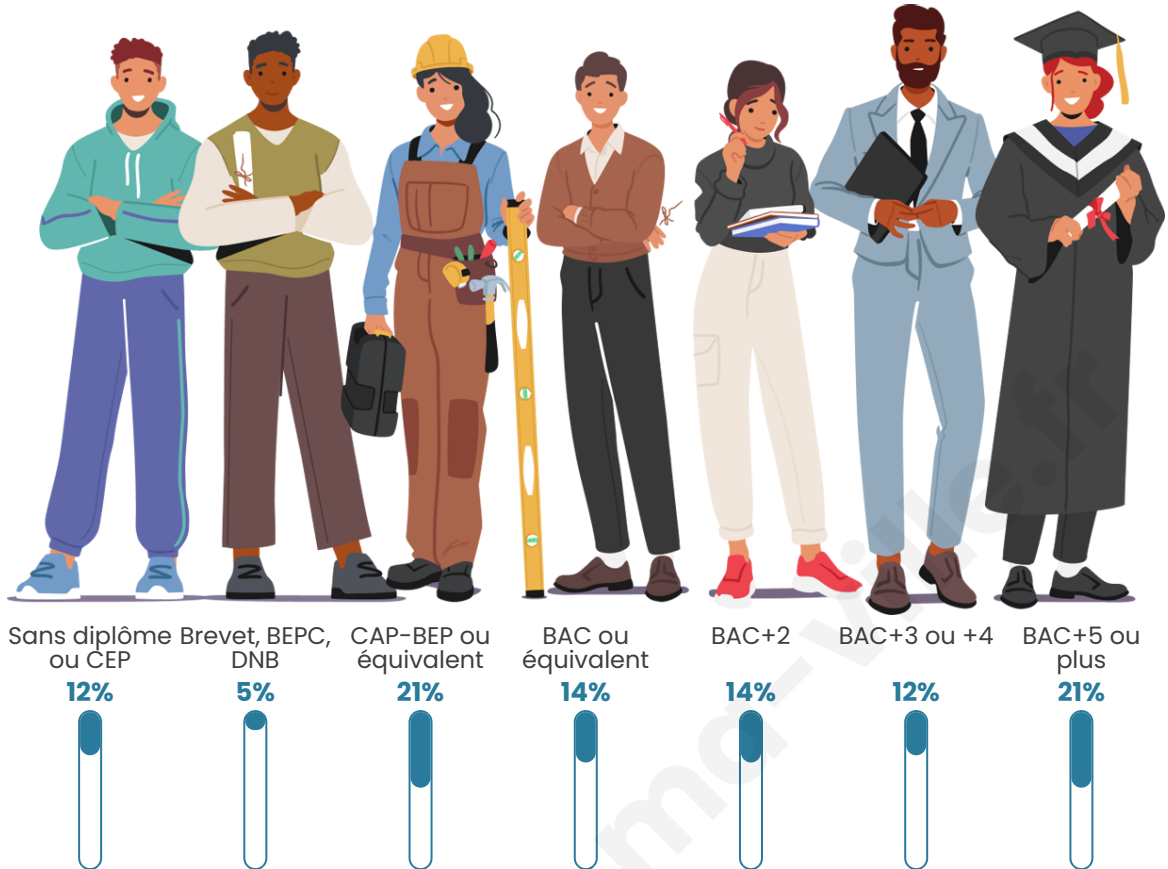

53 ans

Pop active

37.4%

Taux chômage

14.3%

Pop densité

7 h/km²

Revenu moyen

Tranche d'âge

Activité professionnelle

Niveau de diplôme

Composition des ménages

Profils électoraux

Premier tour

	Jean-Luc MÉLENCHON	64.94 %
	Marine LE PEN	9.09 %
	Emmanuel MACRON	7.79 %
	Yannick JADOT	7.79 %
	Philippe POUTOU	2.60 %
	Nicolas DUPONT-AIGNAN	2.60 %
	Fabien ROUSSEL	1.30 %
	Jean LASSALLE	1.30 %
	Anne HIDALGO	1.30 %
	Valérie PÉCRESSE	1.30 %
	Nathalie ARTHAUD	0.00 %
	Éric ZEMMOUR	0.00 %