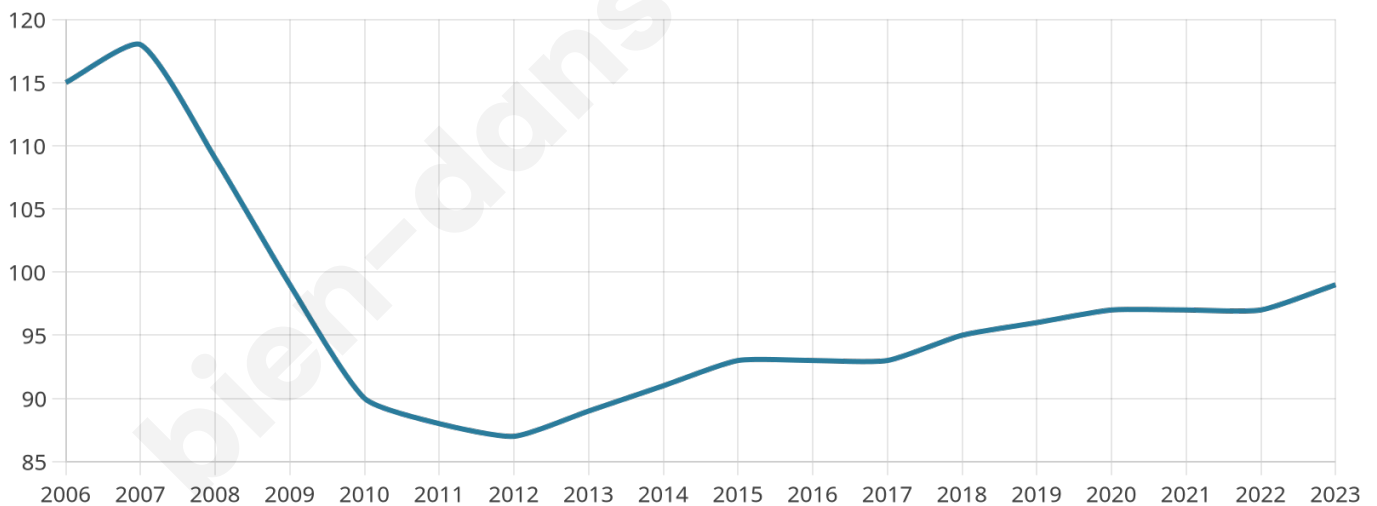

53 ans

Pop active

37.4%

Taux chômage

14.3%

Pop densité

7 h/km²

Revenu moyen

17 240 €/an

Evolution du nombre d'habitants

Sources : Institut national de la statistique et des études économiques (insee) selon Les dernières parutions officielles de 2024 portant sur les années 2020, 2021 et 2022.