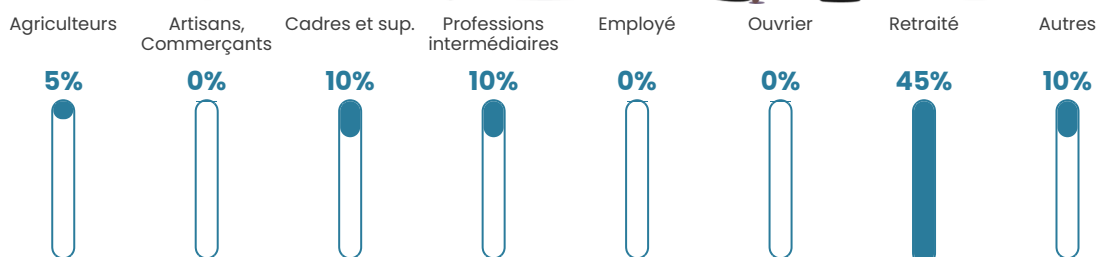

17 240 €/an

Evolution du nombre d'habitants

Sources : Institut national de la statistique et des études économiques (insee) selon Les dernières parutions officielles de 2024 portant sur les années 2020, 2021 et 2022.

Tranche d'âge

Activité professionnelle

Niveau de diplôme

Composition des ménages

Profils électoraux

Premier tour

	Jean-Luc MÉLENCHON	64.94 %
	Marine LE PEN	9.09 %
	Emmanuel MACRON	7.79 %
	Yannick JADOT	7.79 %
	Philippe POUTOU	2.60 %
	Nicolas DUPONT-AIGNAN	2.60 %
	Fabien ROUSSEL	1.30 %
	Jean LASSALLE	1.30 %
	Anne HIDALGO	1.30 %
	Valérie PÉCRESSE	1.30 %
	Nathalie ARTHAUD	0.00 %
	Éric ZEMMOUR	0.00 %