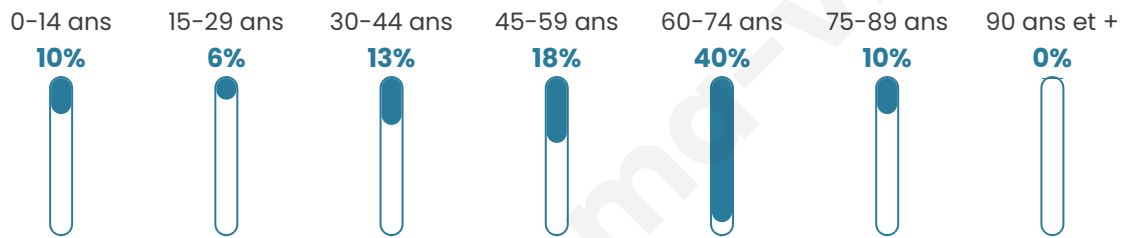

Version web

Ville de Molezon

Présenté par

BIEN dans
ma **VILLE** 

Sommaire

Situation géographique	3
Statistiques sur la population	4
Evolution du nombre d'habitants	4
Tranche d'âge	5
0-14 ans	5
15-29 ans	5
30-44 ans	5
45-59 ans	5
60-74 ans	5
75-89 ans	5
90 ans et +	5
Activité professionnelle	5
Agriculteurs	5
Artisans, Commerçants	5
Cadres et sup.	5
Professions intermédiaires	5
Employé	5
Ouvrier	5
Retraité	5
Autres	5
Niveau de diplôme	6
Sans diplôme ou CEP	6
Brevet, BEPC, DNB	6
CAP-BEP ou équivalent	6
BAC ou équivalent	6
BAC+2	6
BAC+3 ou +4	6
BAC+5 ou plus	6
Composition des ménages	6
Couple sans enfant	6
Couple avec enfant(s)	6
Famille monoparentale	6
Colocation / Autre	6
Personnes seules	6
Profils électoraux	7
Premier tour	7
Sécurité	8
Evolution du nombre d'infractions	8
Pour comparer	9
Services à la population	10
Commerce	10
Éducation	10
Villes autour de Molezon	11

53 ans

Pop active

37.4%

Taux chômage

14.3%

Pop densité

7 h/km²

Revenu moyen

17 240 €/an

Evolution du nombre d'habitants

Sources : Institut national de la statistique et des études économiques (insee) selon Les dernières parutions officielles de 2024 portant sur les années 2020, 2021 et 2022.

Tranche d'âge

Activité professionnelle

Niveau de diplôme

Composition des ménages

Profils électoraux

Premier tour

	Jean-Luc MÉLENCHON	64.94 %
	Marine LE PEN	9.09 %
	Emmanuel MACRON	7.79 %
	Yannick JADOT	7.79 %
	Philippe POUTOU	2.60 %
	Nicolas DUPONT-AIGNAN	2.60 %
	Fabien ROUSSEL	1.30 %
	Jean LASSALLE	1.30 %
	Anne HIDALGO	1.30 %
	Valérie PÉCRESSE	1.30 %
	Nathalie ARTHAUD	0.00 %
	Éric ZEMMOUR	0.00 %