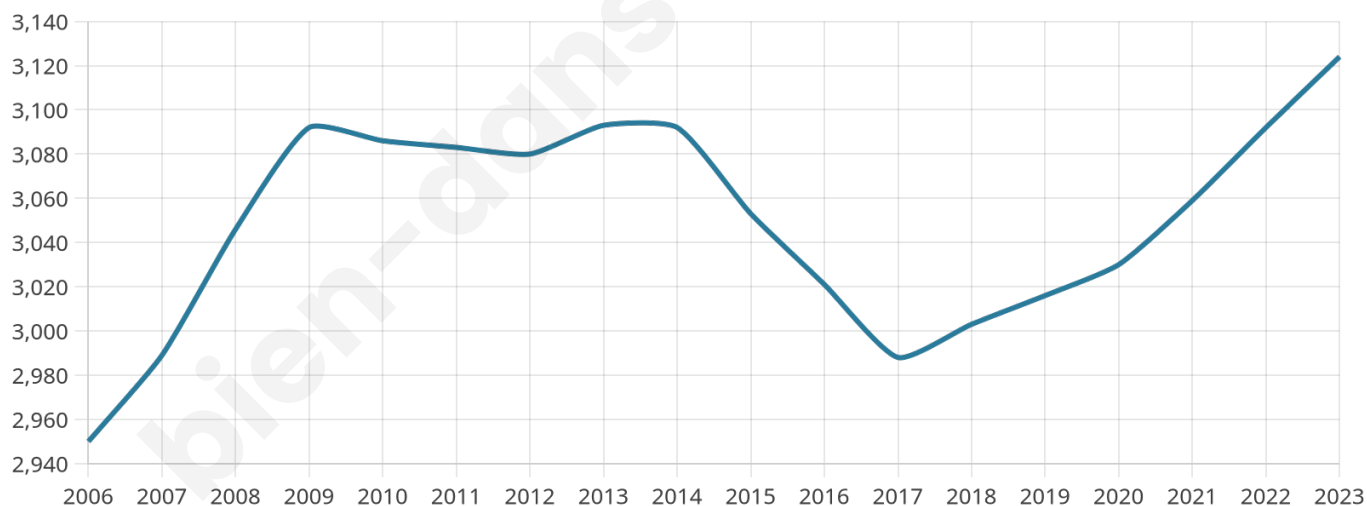

Version web

Ville de Le Molay-Littry

Présenté par

BIEN dans
ma **VILLE** 

Sommaire

Situation géographique	3
Statistiques sur la population	4
Evolution du nombre d'habitants	4
Tranche d'âge	5
0-14 ans	5
15-29 ans	5
30-44 ans	5
45-59 ans	5
60-74 ans	5
75-89 ans	5
90 ans et +	5
Activité professionnelle	5
Agriculteurs	5
Artisans, Commerçants	5
Cadres et sup.	5
Professions intermédiaires	5
Employé	5
Ouvrier	5
Retraité	5
Autres	5
Niveau de diplôme	6
Sans diplôme ou CEP	6
Brevet, BEPC, DNB	6
CAP-BEP ou équivalent	6
BAC ou équivalent	6
BAC+2	6
BAC+3 ou +4	6
BAC+5 ou plus	6
Composition des ménages	6
Couple sans enfant	6
Couple avec enfant(s)	6
Famille monoparentale	6
Colocation / Autre	6
Personnes seules	6
Profil électoraux	7
Premier tour	7
Sécurité	8
Evolution du nombre d'infractions	8
Pour comparer	9
Services à la population	10
Commerce	10
Éducation	10
Villes autour de Le Molay-Littry	11
Avis sur la ville de Le Molay-Littry	12
Moyenne par critère	12
Villes autour de Le Molay-Littry	12
Répartition des avis par note	12
Répartition des avis par note	12

3 124

Age moyen

45 ans

Pop active

40.8%

Taux chômage

6.3%

Pop densité

116 h/km²

Revenu moyen

21 230 €/an

Evolution du nombre d'habitants

Sources : Institut national de la statistique et des études économiques (insee) selon Les dernières parutions officielles de 2024 portant sur les années 2020, 2021 et 2022.