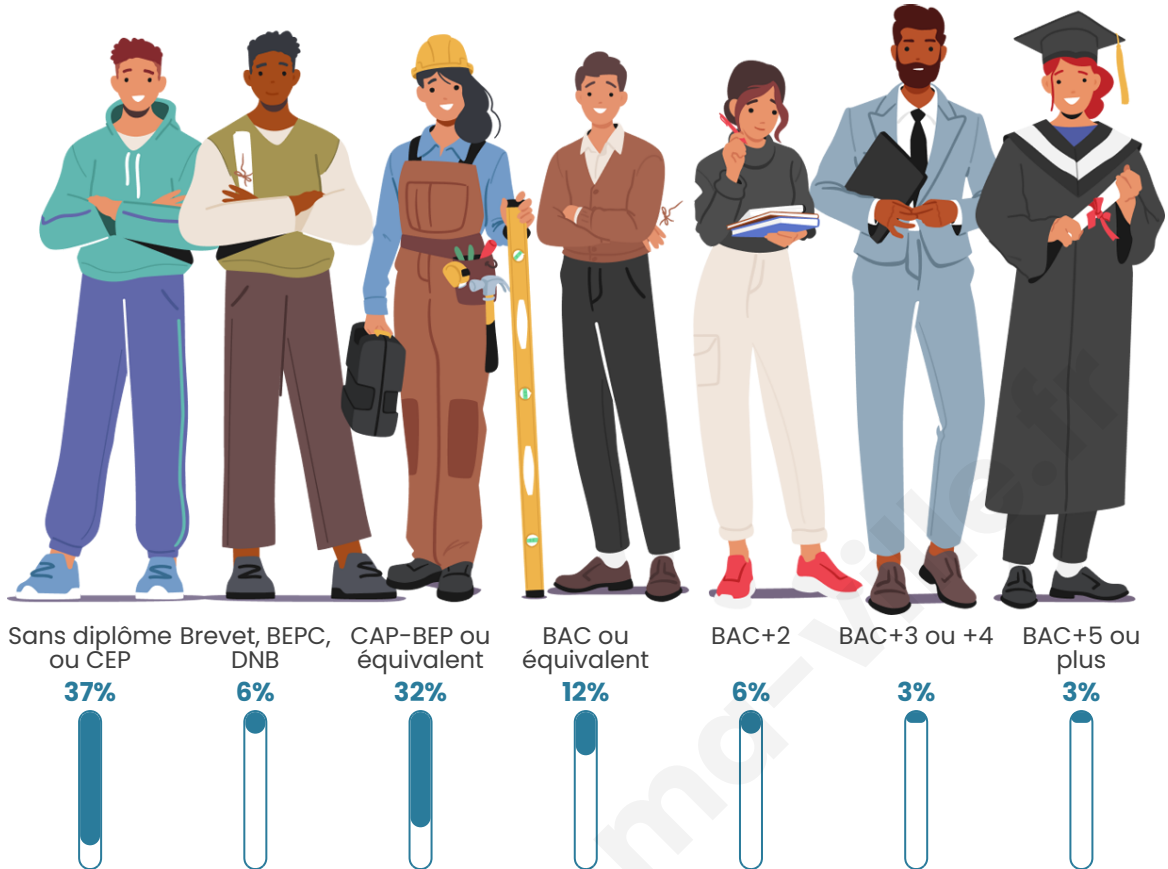

Tranche d'âge

Activité professionnelle

Niveau de diplôme

Composition des ménages

Profils électoraux

Premier tour

	Marine LE PEN	37.56 %
	Emmanuel MACRON	25.61 %
	Jean-Luc MÉLENCHON	14.21 %
	Éric ZEMMOUR	4.63 %
	Valérie PÉCRESE	3.90 %
	Jean LASSALLE	3.05 %
	Yannick JADOT	2.87 %
	Nicolas DUPONT-AIGNAN	2.20 %
	Fabien ROUSSEL	1.89 %
	Nathalie ARTHAUD	1.52 %
	Anne HIDALGO	1.40 %
	Philippe POUTOU	1.16 %