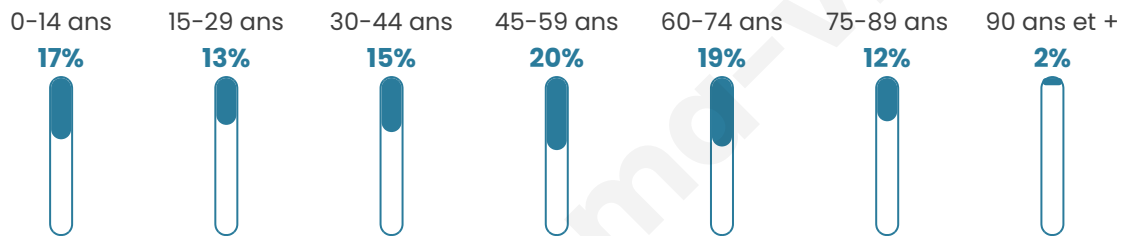

3 124

Age moyen

45 ans

Pop active

40.8%

Taux chômage

6.3%

Pop densité

116 h/km²

Revenu moyen

21 230 €/an

Evolution du nombre d'habitants

Sources : Institut national de la statistique et des études économiques (insee) selon Les dernières parutions officielles de 2024 portant sur les années 2020, 2021 et 2022.

Tranche d'âge

Activité professionnelle

Niveau de diplôme

Composition des ménages

Profils électoraux

Premier tour

	Marine LE PEN	37.56 %
	Emmanuel MACRON	25.61 %
	Jean-Luc MÉLENCHON	14.21 %
	Éric ZEMMOUR	4.63 %
	Valérie PÉCRESE	3.90 %
	Jean LASSALLE	3.05 %
	Yannick JADOT	2.87 %
	Nicolas DUPONT-AIGNAN	2.20 %
	Fabien ROUSSEL	1.89 %
	Nathalie ARTHAUD	1.52 %
	Anne HIDALGO	1.40 %
	Philippe POUTOU	1.16 %