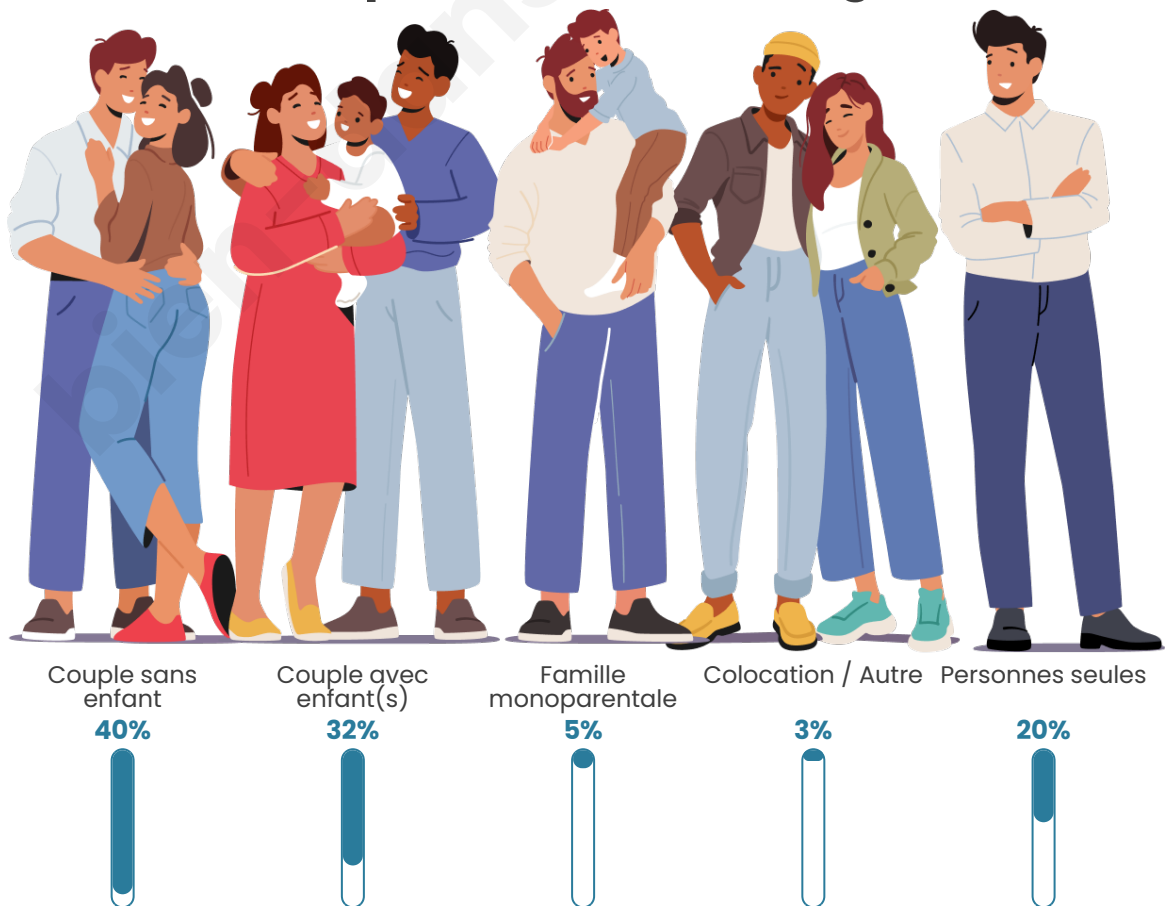

Tranche d'âge

Activité professionnelle

Niveau de diplôme

Composition des ménages

Profils électoraux

Premier tour

	Marine LE PEN	37.56 %
	Emmanuel MACRON	25.61 %
	Jean-Luc MÉLENCHON	14.21 %
	Éric ZEMMOUR	4.63 %
	Valérie PÉCRESE	3.90 %
	Jean LASSALLE	3.05 %
	Yannick JADOT	2.87 %
	Nicolas DUPONT-AIGNAN	2.20 %
	Fabien ROUSSEL	1.89 %
	Nathalie ARTHAUD	1.52 %
	Anne HIDALGO	1.40 %
	Philippe POUTOU	1.16 %