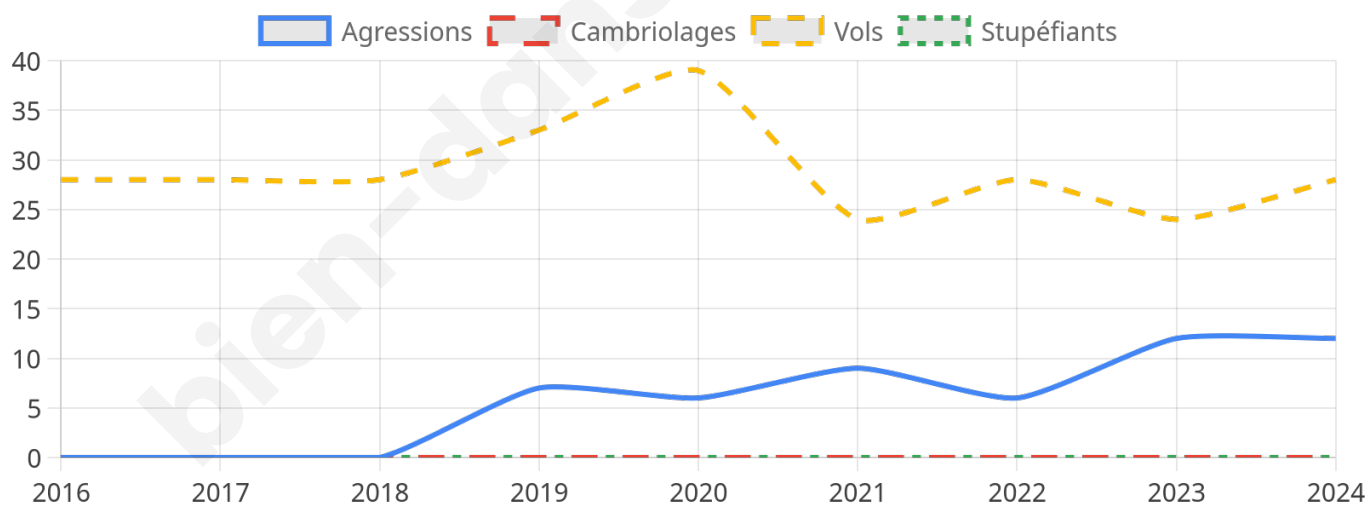

2 235 inscrits

Participation : 74.77%

Votes blancs : 1.74%

Votes nuls : 0.12%

Second tour

	Emmanuel MACRON	43,54 %
	Marine LE PEN	56,46 %

2 236 inscrits

Participation : 76.16%

Votes blancs : 4.99%

Votes nuls : 1.41%

Sécurité

Agressions physiques / sexuelles

12

Cambriolages

0

Vols / dégradations

28

Stupéfiants

0

Evolution du nombre d'infractions

Pour comparer

(en proportion du nombre d'habitants)

Sources : Bases statistiques communale, départementale et régionale de la délinquance enregistrée par la police et la gendarmerie nationales selon les dernières parutions officielles de 2025 portant sur l'année 2024 ([data.gouv](https://data.gouv.fr)).