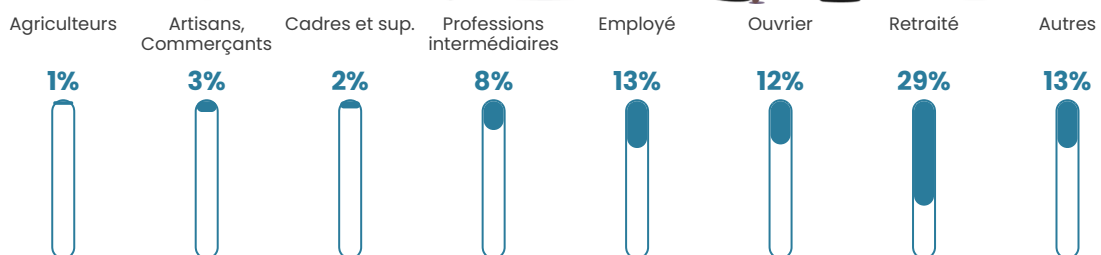

116 h/km²

Revenu moyen

21 230 €/an

Evolution du nombre d'habitants

Sources : Institut national de la statistique et des études économiques (insee) selon Les dernières parutions officielles de 2024 portant sur les années 2020, 2021 et 2022.

Tranche d'âge

Activité professionnelle

Niveau de diplôme

Composition des ménages

Profils électoraux

Premier tour

	Marine LE PEN	37.56 %
	Emmanuel MACRON	25.61 %
	Jean-Luc MÉLENCHON	14.21 %
	Éric ZEMMOUR	4.63 %
	Valérie PÉCRESE	3.90 %
	Jean LASSALLE	3.05 %
	Yannick JADOT	2.87 %
	Nicolas DUPONT-AIGNAN	2.20 %
	Fabien ROUSSEL	1.89 %
	Nathalie ARTHAUD	1.52 %
	Anne HIDALGO	1.40 %
	Philippe POUTOU	1.16 %