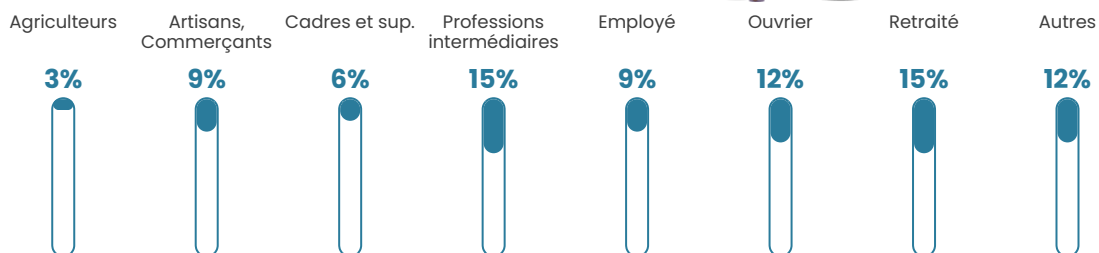

Revenu moyen

21 460 €/an

Evolution du nombre d'habitants

Sources : Institut national de la statistique et des études économiques (insee) selon Les dernières parutions officielles de 2024 portant sur les années 2020, 2021 et 2022.

Tranche d'âge

Activité professionnelle

Niveau de diplôme

Composition des ménages

Profils électoraux

Premier tour

	Marine LE PEN	40.19 %
	Éric ZEMMOUR	17.76 %
	Jean-Luc MÉLENCHON	14.02 %
	Emmanuel MACRON	9.35 %
	Jean LASSALLE	9.35 %
	Valérie PÉCRESSÉ	3.74 %
	Nicolas DUPONT-AIGNAN	1.87 %
	Fabien ROUSSEL	0.93 %
	Anne HIDALGO	0.93 %
	Yannick JADOT	0.93 %
	Philippe POUTOU	0.93 %
	Nathalie ARTHAUD	0.00 %