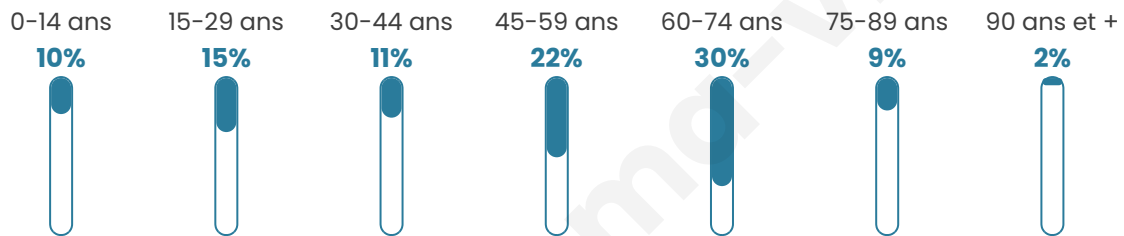

Age moyen

49 ans

Pop active

47.9%

Taux chômage

9.2%

Pop densité

17 h/km²

Revenu moyen

21 460 €/an

Evolution du nombre d'habitants

Sources : Institut national de la statistique et des études économiques (insee) selon Les dernières parutions officielles de 2024 portant sur les années 2020, 2021 et 2022.

Tranche d'âge

Activité professionnelle

Niveau de diplôme

Composition des ménages

Profils électoraux

Premier tour

	Marine LE PEN	40.19 %
	Éric ZEMMOUR	17.76 %
	Jean-Luc MÉLENCHON	14.02 %
	Emmanuel MACRON	9.35 %
	Jean LASSALLE	9.35 %
	Valérie PÉCRESSÉ	3.74 %
	Nicolas DUPONT-AIGNAN	1.87 %
	Fabien ROUSSEL	0.93 %
	Anne HIDALGO	0.93 %
	Yannick JADOT	0.93 %
	Philippe POUTOU	0.93 %
	Nathalie ARTHAUD	0.00 %