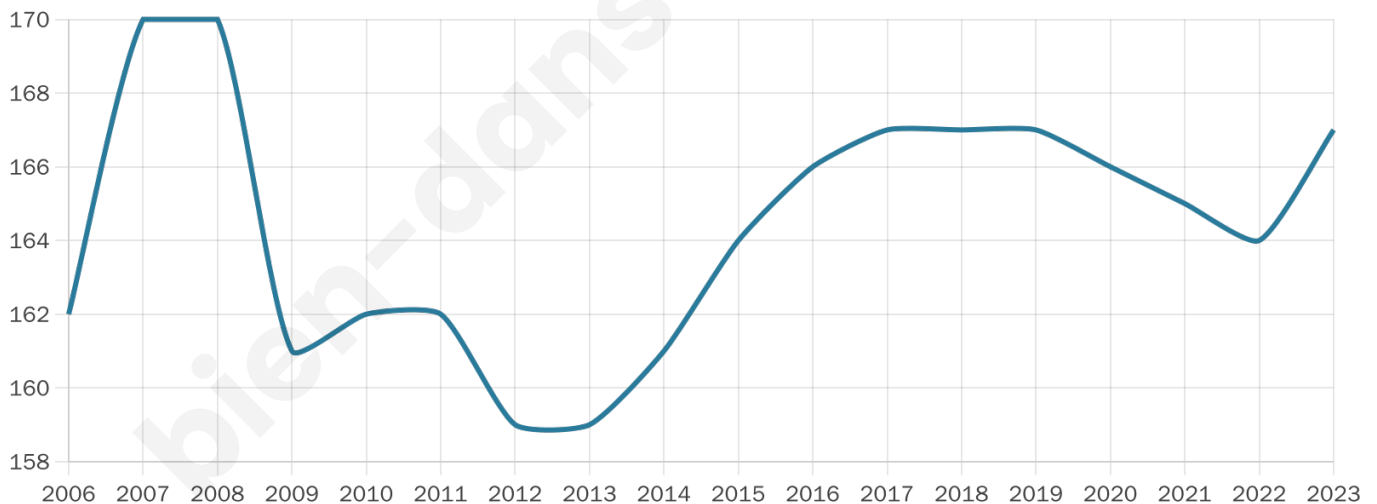

Age moyen

49 ans

Pop active

47.9%

Taux chômage

9.2%

Pop densité

17 h/km²

Revenu moyen

21 460 €/an

Evolution du nombre d'habitants

Sources : Institut national de la statistique et des études économiques (insee) selon Les dernières parutions officielles de 2024 portant sur les années 2020, 2021 et 2022.