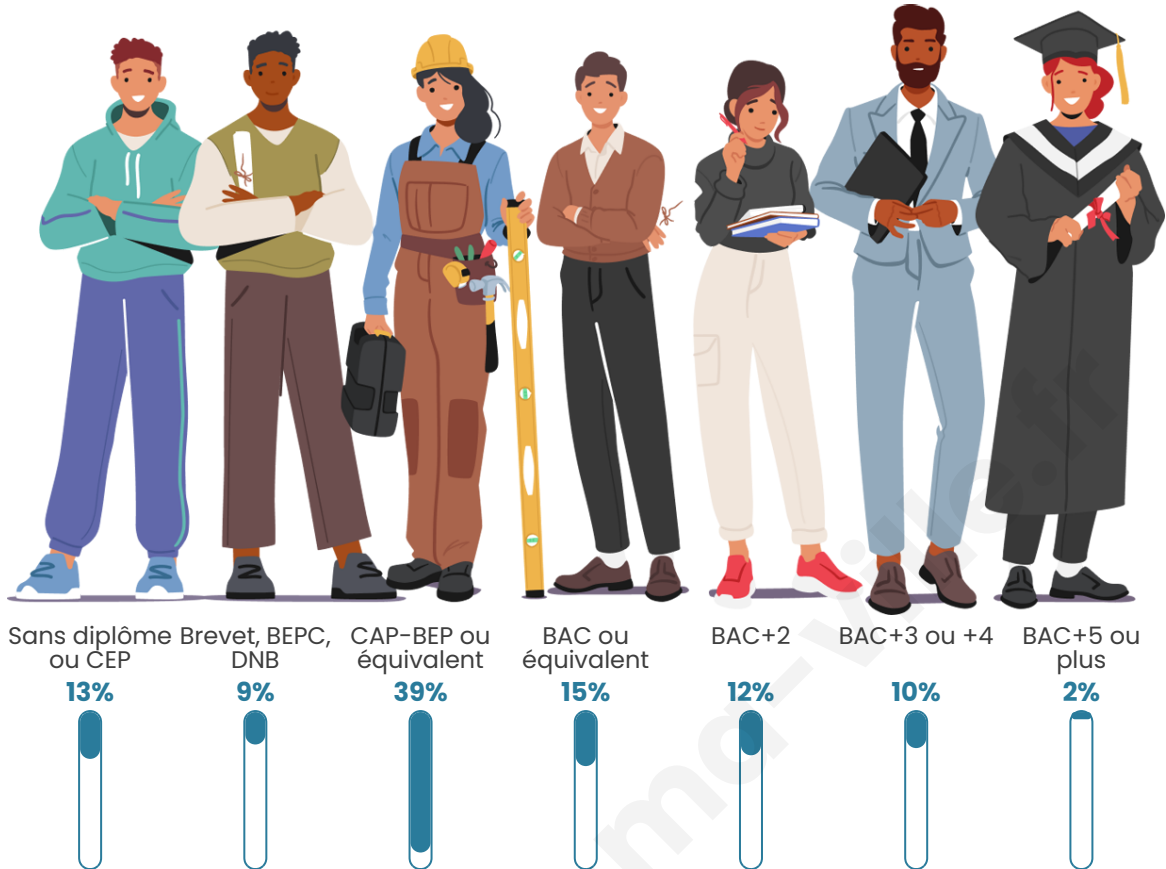

Tranche d'âge

Activité professionnelle

Niveau de diplôme

Composition des ménages

Profils électoraux

Premier tour

	Marine LE PEN	40.19 %
	Éric ZEMMOUR	17.76 %
	Jean-Luc MÉLENCHON	14.02 %
	Emmanuel MACRON	9.35 %
	Jean LASSALLE	9.35 %
	Valérie PÉCRESSÉ	3.74 %
	Nicolas DUPONT-AIGNAN	1.87 %
	Fabien ROUSSEL	0.93 %
	Anne HIDALGO	0.93 %
	Yannick JADOT	0.93 %
	Philippe POUTOU	0.93 %
	Nathalie ARTHAUD	0.00 %