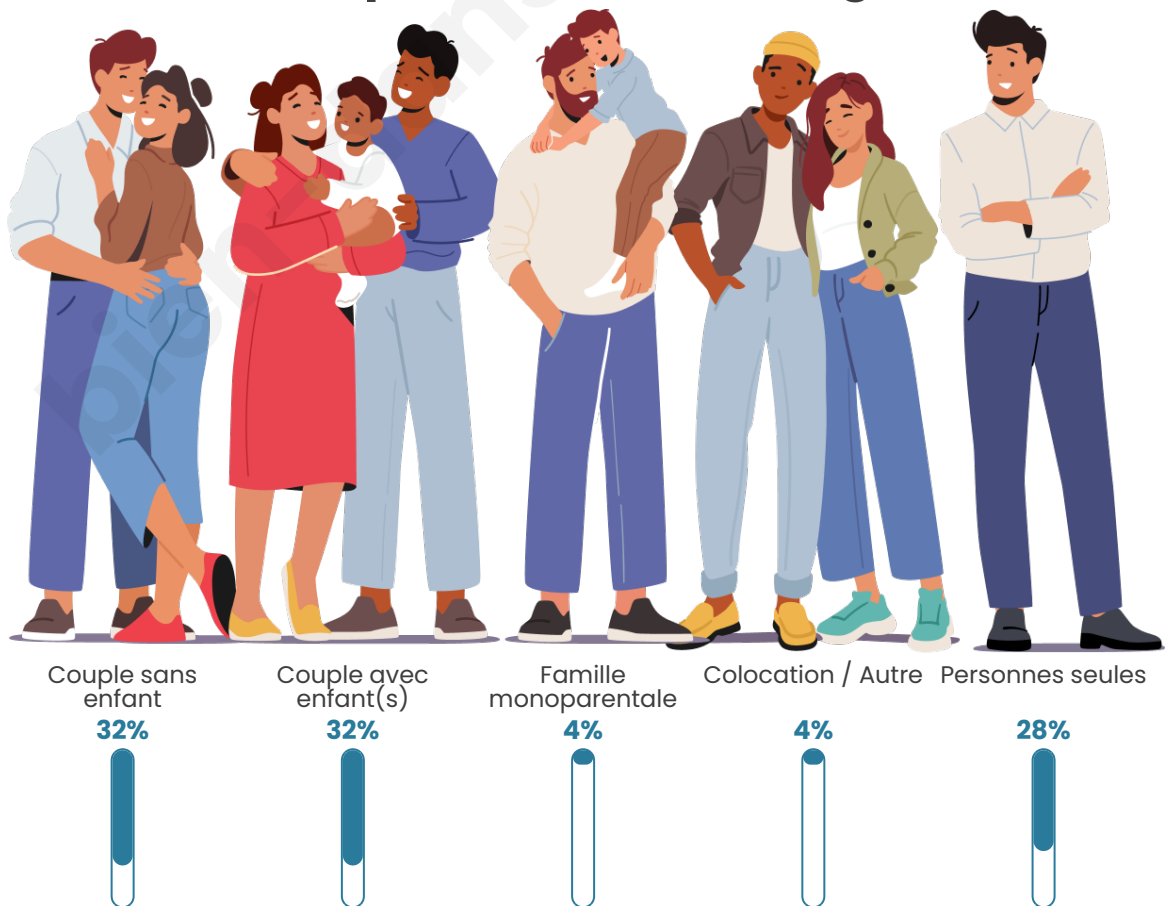

Tranche d'âge

Activité professionnelle

Niveau de diplôme

Composition des ménages

Profils électoraux

Premier tour

	Marine LE PEN	40.19 %
	Éric ZEMMOUR	17.76 %
	Jean-Luc MÉLENCHON	14.02 %
	Emmanuel MACRON	9.35 %
	Jean LASSALLE	9.35 %
	Valérie PÉCRESSÉ	3.74 %
	Nicolas DUPONT-AIGNAN	1.87 %
	Fabien ROUSSEL	0.93 %
	Anne HIDALGO	0.93 %
	Yannick JADOT	0.93 %
	Philippe POUTOU	0.93 %
	Nathalie ARTHAUD	0.00 %