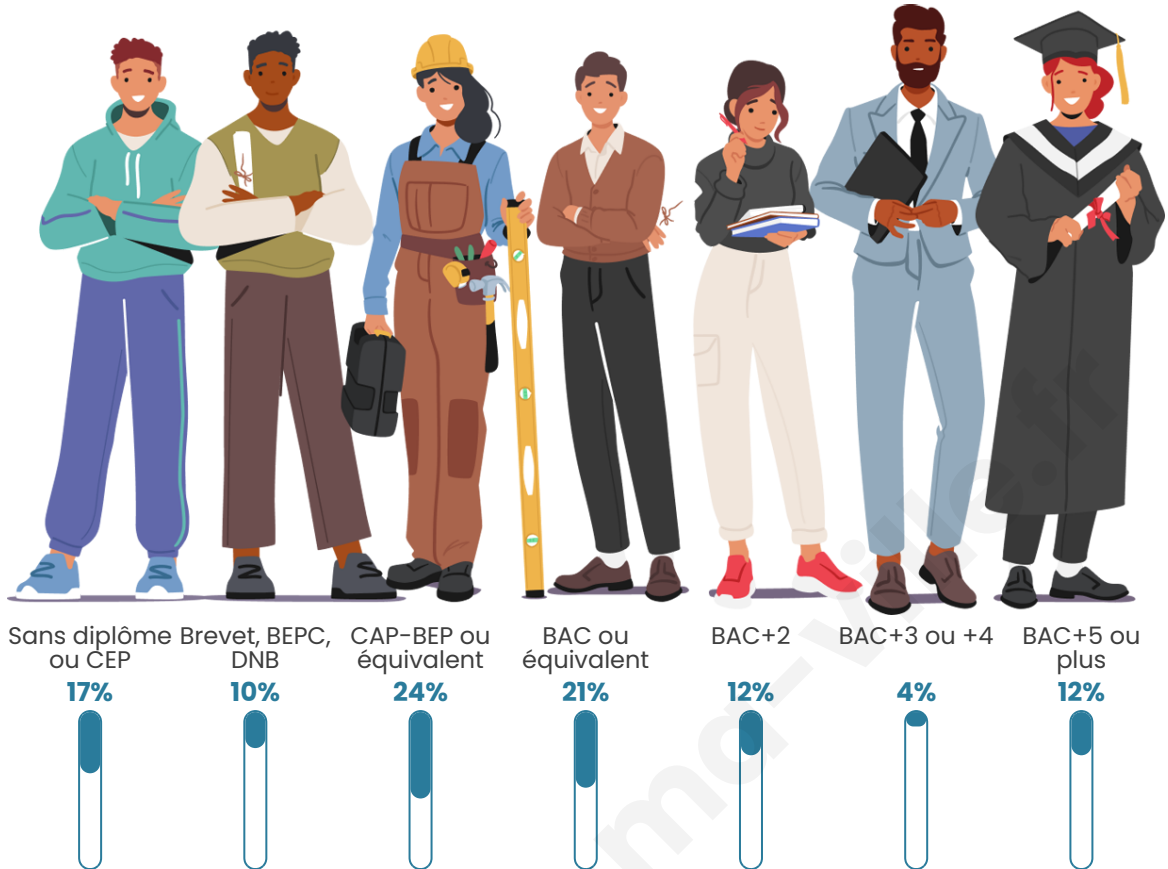

45 ans

Pop active

43.7%

Taux chômage

8.9%

Pop densité

13 h/km²

Revenu moyen

Tranche d'âge

Activité professionnelle

Niveau de diplôme

Composition des ménages

Profils électoraux

Premier tour

	Emmanuel MACRON	26.71 %
	Jean-Luc MÉLENCHON	26.71 %
	Marine LE PEN	26.03 %
	Éric ZEMMOUR	10.27 %
	Valérie PÉCRESSÉ	2.74 %
	Yannick JADOT	2.05 %
	Fabien ROUSSEL	1.37 %
	Jean LASSALLE	1.37 %
	Philippe POUTOU	1.37 %
	Nathalie ARTHAUD	0.68 %
	Nicolas DUPONT-AIGNAN	0.68 %
	Anne HIDALGO	0.00 %