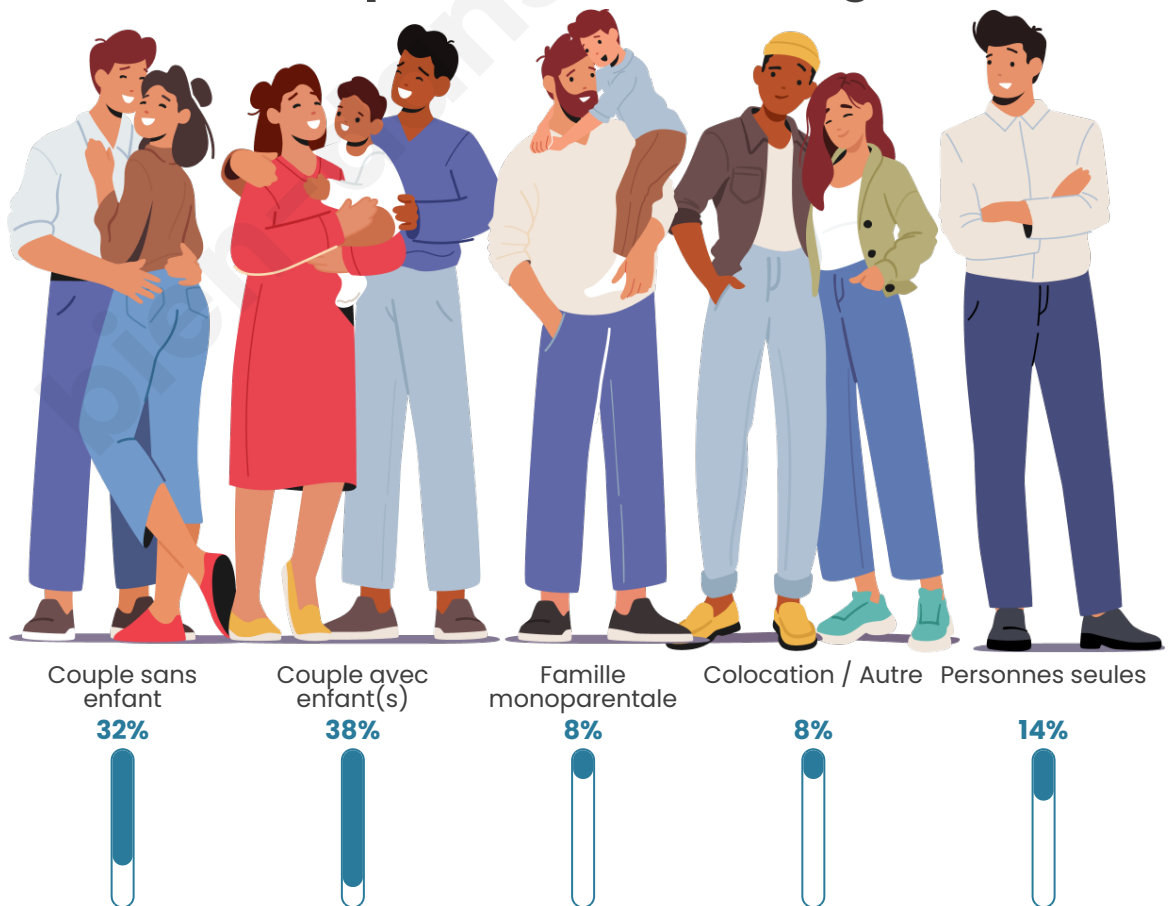

Tranche d'âge

Activité professionnelle

Niveau de diplôme

Composition des ménages

Profils électoraux

Premier tour

	Emmanuel MACRON	26.71 %
	Jean-Luc MÉLENCHON	26.71 %
	Marine LE PEN	26.03 %
	Éric ZEMMOUR	10.27 %
	Valérie PÉCRESSÉ	2.74 %
	Yannick JADOT	2.05 %
	Fabien ROUSSEL	1.37 %
	Jean LASSALLE	1.37 %
	Philippe POUTOU	1.37 %
	Nathalie ARTHAUD	0.68 %
	Nicolas DUPONT-AIGNAN	0.68 %
	Anne HIDALGO	0.00 %