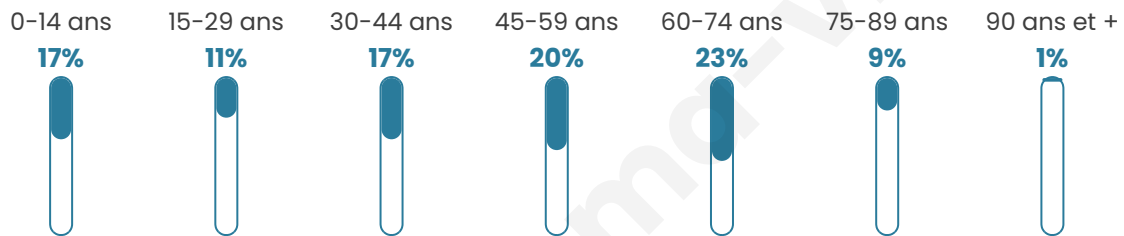

Version web

Ville de Molandier

Présenté par

BIEN dans
ma **VILLE** 

Sommaire

Situation géographique	3
Statistiques sur la population	4
Evolution du nombre d'habitants	4
Tranche d'âge	5
0-14 ans	5
15-29 ans	5
30-44 ans	5
45-59 ans	5
60-74 ans	5
75-89 ans	5
90 ans et +	5
Activité professionnelle	5
Agriculteurs	5
Artisans, Commerçants	5
Cadres et sup.	5
Professions intermédiaires	5
Employé	5
Ouvrier	5
Retraité	5
Autres	5
Niveau de diplôme	6
Sans diplôme ou CEP	6
Brevet, BEPC, DNB	6
CAP-BEP ou équivalent	6
BAC ou équivalent	6
BAC+2	6
BAC+3 ou +4	6
BAC+5 ou plus	6
Composition des ménages	6
Couple sans enfant	6
Couple avec enfant(s)	6
Famille monoparentale	6
Colocation / Autre	6
Personnes seules	6
Profil électoraux	7
Premier tour	7
Sécurité	8
Evolution du nombre d'infractions	8
Pour comparer	9
Services à la population	10
Commerce	10
Éducation	10
Villes autour de Molandier	11
Avis sur la ville de Molandier	12
Moyenne par critère	12
Villes autour de Molandier	12
Répartition des avis par note	12
Répartition des avis par note	12

45 ans

Pop active

43.7%

Taux chômage

8.9%

Pop densité

13 h/km²

Revenu moyen

23 870 €/an

Evolution du nombre d'habitants

Sources : Institut national de la statistique et des études économiques (insee) selon Les dernières parutions officielles de 2024 portant sur les années 2020, 2021 et 2022.

Tranche d'âge

Activité professionnelle

Niveau de diplôme

Composition des ménages

Profils électoraux

Premier tour

	Emmanuel MACRON	26.71 %
	Jean-Luc MÉLENCHON	26.71 %
	Marine LE PEN	26.03 %
	Éric ZEMMOUR	10.27 %
	Valérie PÉCRESSÉ	2.74 %
	Yannick JADOT	2.05 %
	Fabien ROUSSEL	1.37 %
	Jean LASSALLE	1.37 %
	Philippe POUTOU	1.37 %
	Nathalie ARTHAUD	0.68 %
	Nicolas DUPONT-AIGNAN	0.68 %
	Anne HIDALGO	0.00 %