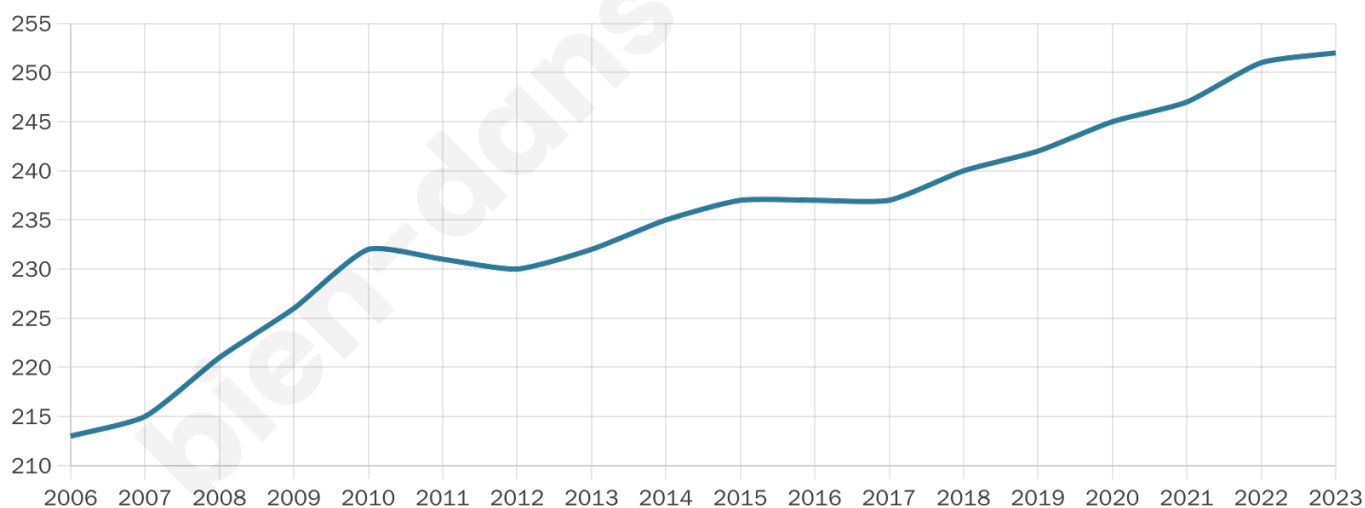

Version web

Ville de Molandier

Présenté par

BIEN dans
ma **VILLE** 

Sommaire

Situation géographique	3
Statistiques sur la population	4
Evolution du nombre d'habitants	4
Tranche d'âge	5
0-14 ans	5
15-29 ans	5
30-44 ans	5
45-59 ans	5
60-74 ans	5
75-89 ans	5
90 ans et +	5
Activité professionnelle	5
Agriculteurs	5
Artisans, Commerçants	5
Cadres et sup.	5
Professions intermédiaires	5
Employé	5
Ouvrier	5
Retraité	5
Autres	5
Niveau de diplôme	6
Sans diplôme ou CEP	6
Brevet, BEPC, DNB	6
CAP-BEP ou équivalent	6
BAC ou équivalent	6
BAC+2	6
BAC+3 ou +4	6
BAC+5 ou plus	6
Composition des ménages	6
Couple sans enfant	6
Couple avec enfant(s)	6
Famille monoparentale	6
Colocation / Autre	6
Personnes seules	6
Profil électoraux	7
Premier tour	7
Sécurité	8
Evolution du nombre d'infractions	8
Pour comparer	9
Services à la population	10
Commerce	10
Éducation	10
Villes autour de Molandier	11
Avis sur la ville de Molandier	12
Moyenne par critère	12
Villes autour de Molandier	12
Répartition des avis par note	12
Répartition des avis par note	12

45 ans

Pop active

43.7%

Taux chômage

8.9%

Pop densité

13 h/km²

Revenu moyen

23 870 €/an

Evolution du nombre d'habitants

Sources : Institut national de la statistique et des études économiques (insee) selon Les dernières parutions officielles de 2024 portant sur les années 2020, 2021 et 2022.