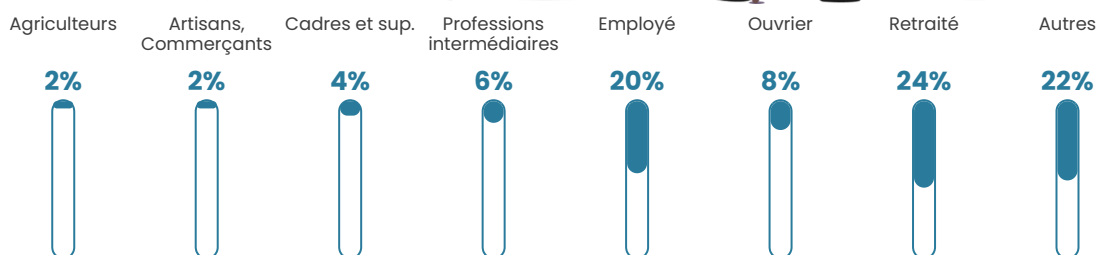

45 ans

Pop active

43.7%

Taux chômage

8.9%

Pop densité

13 h/km²

Revenu moyen

23 870 €/an

Evolution du nombre d'habitants

Sources : Institut national de la statistique et des études économiques (insee) selon Les dernières parutions officielles de 2024 portant sur les années 2020, 2021 et 2022.

Tranche d'âge

Activité professionnelle

Niveau de diplôme

Composition des ménages

Profils électoraux

Premier tour

	Emmanuel MACRON	26.71 %
	Jean-Luc MÉLENCHON	26.71 %
	Marine LE PEN	26.03 %
	Éric ZEMMOUR	10.27 %
	Valérie PÉCRESSÉ	2.74 %
	Yannick JADOT	2.05 %
	Fabien ROUSSEL	1.37 %
	Jean LASSALLE	1.37 %
	Philippe POUTOU	1.37 %
	Nathalie ARTHAUD	0.68 %
	Nicolas DUPONT-AIGNAN	0.68 %
	Anne HIDALGO	0.00 %