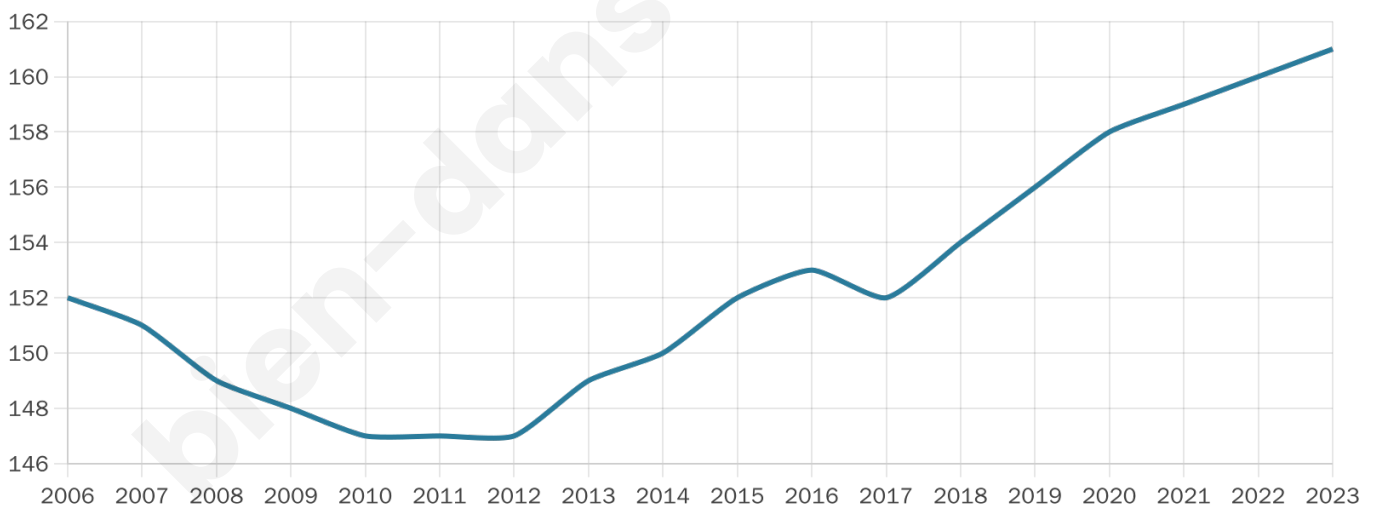

Version web

Ville de Molain

Présenté par

BIEN dans
ma **VILLE** 

Sommaire

Situation géographique	3
Statistiques sur la population	4
Evolution du nombre d'habitants	4
Tranche d'âge	5
0-14 ans	5
15-29 ans	5
30-44 ans	5
45-59 ans	5
60-74 ans	5
75-89 ans	5
90 ans et +	5
Activité professionnelle	5
Agriculteurs	5
Artisans, Commerçants	5
Cadres et sup.	5
Professions intermédiaires	5
Employé	5
Ouvrier	5
Retraité	5
Autres	5
Niveau de diplôme	6
Sans diplôme ou CEP	6
Brevet, BEPC, DNB	6
CAP-BEP ou équivalent	6
BAC ou équivalent	6
BAC+2	6
BAC+3 ou +4	6
BAC+5 ou plus	6
Composition des ménages	6
Couple sans enfant	6
Couple avec enfant(s)	6
Famille monoparentale	6
Colocation / Autre	6
Personnes seules	6
Profils électoraux	7
Premier tour	7
Sécurité	8
Evolution du nombre d'infractions	8
Pour comparer	9
Services à la population	10
Commerce	10
Éducation	10
Villes autour de Molain	12

41 ans

Pop active

40.4%

Taux chômage

9.1%

Pop densité

161 h/km²

Revenu moyen

21 240 €/an

Evolution du nombre d'habitants

Sources : Institut national de la statistique et des études économiques (insee) selon Les dernières parutions officielles de 2024 portant sur les années 2020, 2021 et 2022.