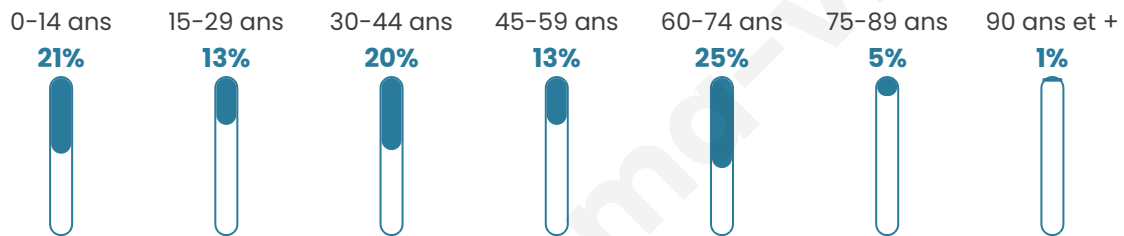

Situation géographique

i Informations clés

- **Région** : Hauts-de-France
- **Département** : Aisne
- **Code postal** : 02110
- **Superficie** : 1 km²

Statistiques sur la population

Nombre d'habitants

161

Age moyen

41 ans

Pop active

40.4%

Taux chômage

9.1%

Pop densité

161 h/km²

Revenu moyen

21 240 €/an

Evolution du nombre d'habitants

Sources : Institut national de la statistique et des études économiques (insee) selon Les dernières parutions officielles de 2024 portant sur les années 2020, 2021 et 2022.

Tranche d'âge

Activité professionnelle

Niveau de diplôme

Composition des ménages

Profils électoraux

Premier tour

	Marine LE PEN	50.54 %
	Emmanuel MACRON	16.13 %
	Jean-Luc MÉLENCHON	9.68 %
	Éric ZEMMOUR	5.38 %
	Jean LASSALLE	4.30 %
	Valérie PÉCRESSÉ	3.23 %
	Philippe POUTOU	3.23 %
	Fabien ROUSSEL	2.15 %
	Anne HIDALGO	2.15 %
	Yannick JADOT	2.15 %
	Nicolas DUPONT- AIGNAN	1.08 %
	Nathalie ARTHAUD	0.00 %