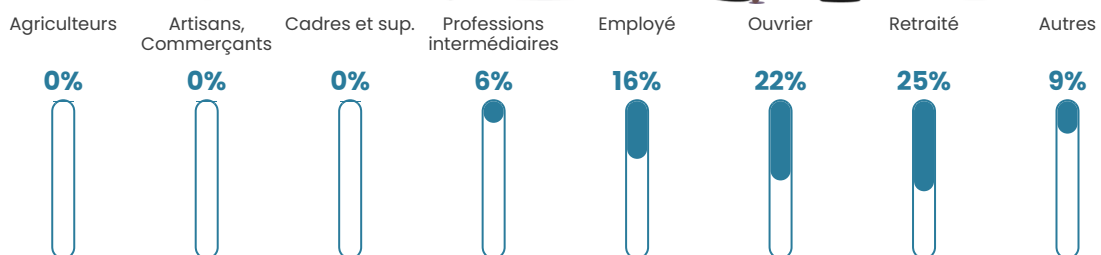

41 ans

Pop active

40.4%

Taux chômage

9.1%

Pop densité

161 h/km²

Revenu moyen

21 240 €/an

Evolution du nombre d'habitants

Sources : Institut national de la statistique et des études économiques (insee) selon Les dernières parutions officielles de 2024 portant sur les années 2020, 2021 et 2022.

Tranche d'âge

Activité professionnelle

Niveau de diplôme

Composition des ménages

Profils électoraux

Premier tour

	Marine LE PEN	50.54 %
	Emmanuel MACRON	16.13 %
	Jean-Luc MÉLENCHON	9.68 %
	Éric ZEMMOUR	5.38 %
	Jean LASSALLE	4.30 %
	Valérie PÉCRESSÉ	3.23 %
	Philippe POUTOU	3.23 %
	Fabien ROUSSEL	2.15 %
	Anne HIDALGO	2.15 %
	Yannick JADOT	2.15 %
	Nicolas DUPONT- AIGNAN	1.08 %
	Nathalie ARTHAUD	0.00 %