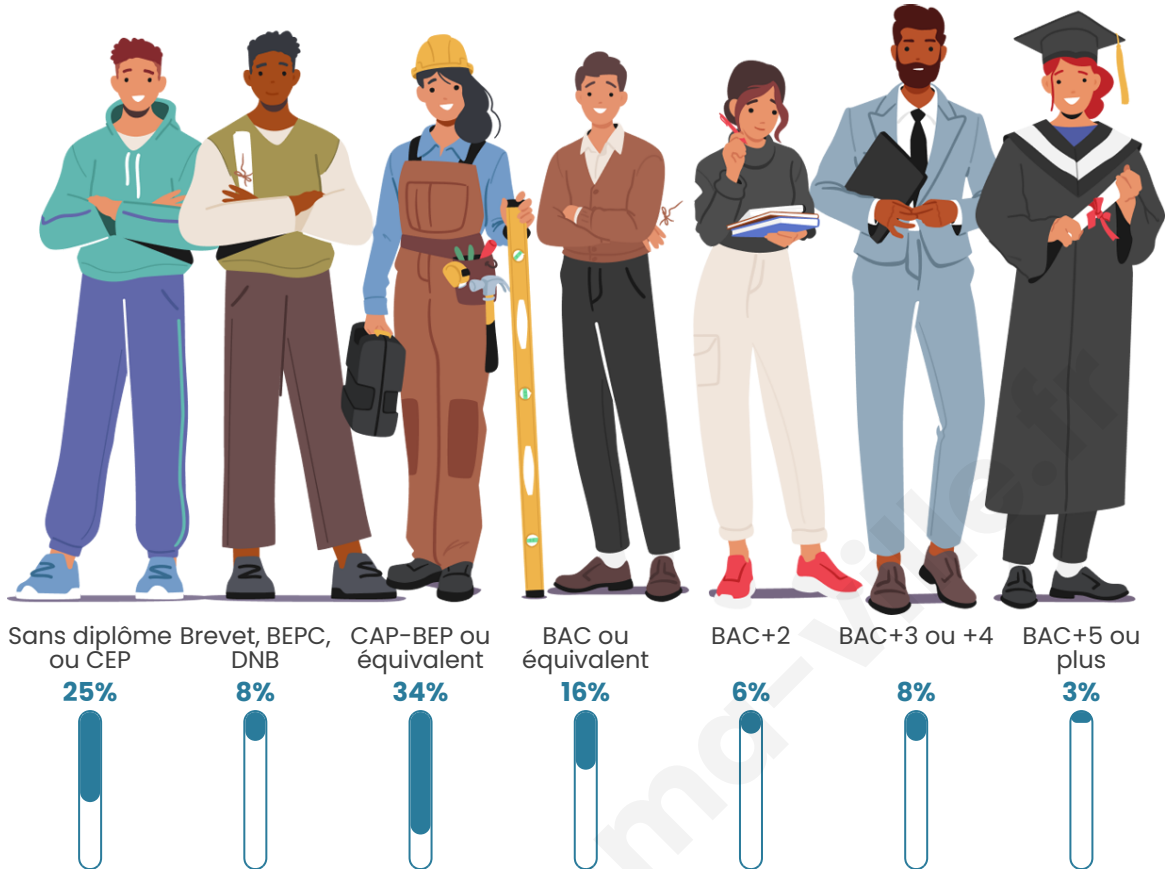

Tranche d'âge

Activité professionnelle

Niveau de diplôme

Composition des ménages

Profils électoraux

Premier tour

	Marine LE PEN	50.54 %
	Emmanuel MACRON	16.13 %
	Jean-Luc MÉLENCHON	9.68 %
	Éric ZEMMOUR	5.38 %
	Jean LASSALLE	4.30 %
	Valérie PÉCRESSÉ	3.23 %
	Philippe POUTOU	3.23 %
	Fabien ROUSSEL	2.15 %
	Anne HIDALGO	2.15 %
	Yannick JADOT	2.15 %
	Nicolas DUPONT- AIGNAN	1.08 %
	Nathalie ARTHAUD	0.00 %