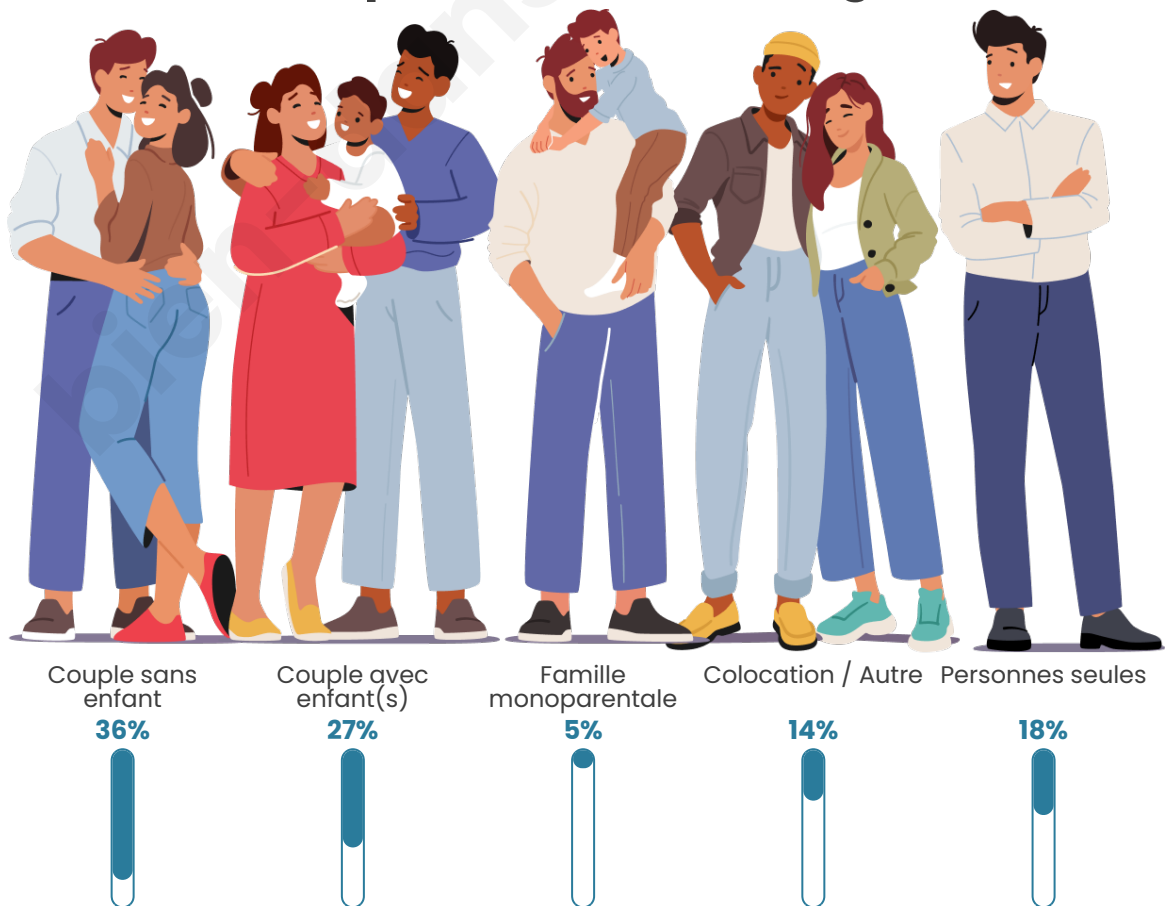

Tranche d'âge

Activité professionnelle

Niveau de diplôme

Composition des ménages

Profils électoraux

Premier tour

	Marine LE PEN	50.54 %
	Emmanuel MACRON	16.13 %
	Jean-Luc MÉLENCHON	9.68 %
	Éric ZEMMOUR	5.38 %
	Jean LASSALLE	4.30 %
	Valérie PÉCRESSÉ	3.23 %
	Philippe POUTOU	3.23 %
	Fabien ROUSSEL	2.15 %
	Anne HIDALGO	2.15 %
	Yannick JADOT	2.15 %
	Nicolas DUPONT- AIGNAN	1.08 %
	Nathalie ARTHAUD	0.00 %