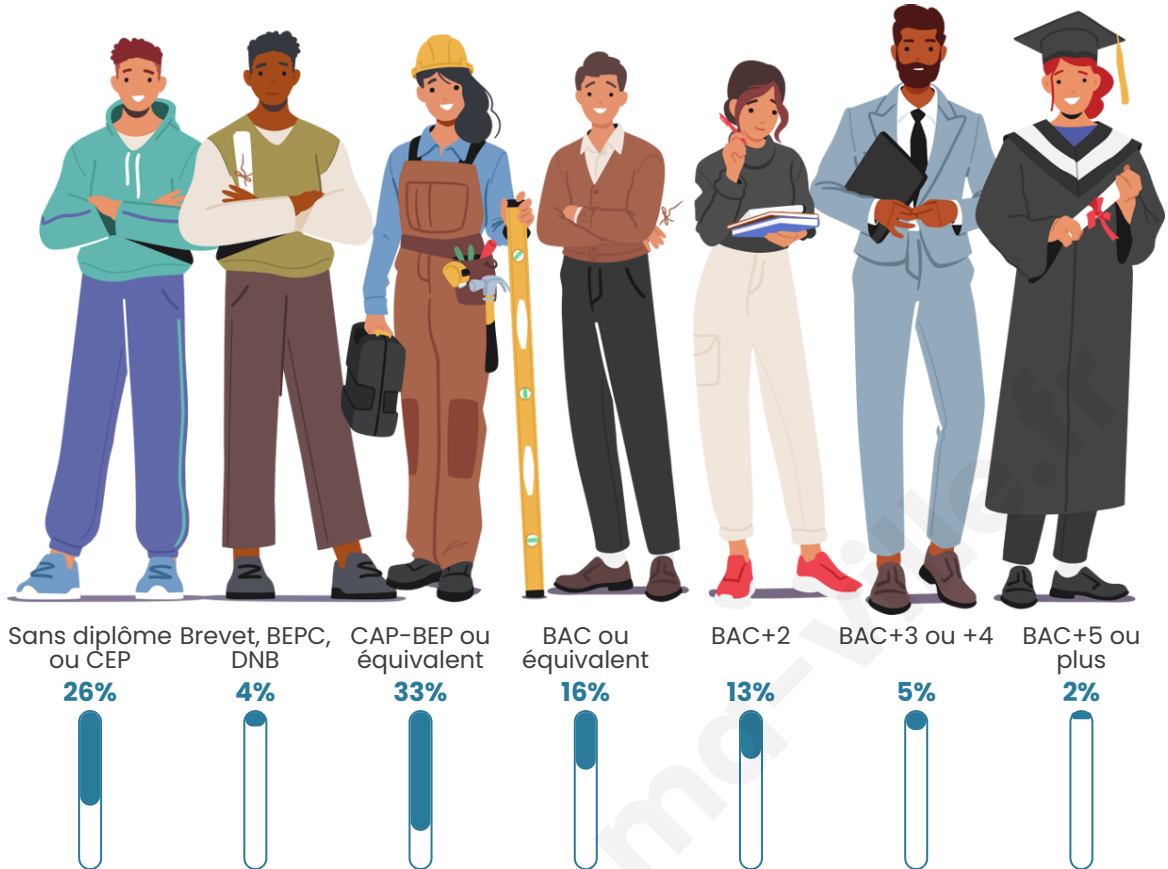

Age moyen

41 ans

Pop active

50.2%

Taux chômage

8.4%

Pop densité

52 h/km²

Tranche d'âge

Activité professionnelle

Niveau de diplôme

Composition des ménages

Profils électoraux

Premier tour

	Marine LE PEN	37.61 %
	Emmanuel MACRON	27.52 %
	Jean-Luc MÉLENCHON	11.93 %
	Jean LASSALLE	4.59 %
	Éric ZEMMOUR	3.67 %
	Yannick JADOT	3.67 %
	Valérie PÉCRESSE	3.67 %
	Fabien ROUSSEL	2.75 %
	Nicolas DUPONT-AIGNAN	2.75 %
	Anne HIDALGO	1.83 %
	Nathalie ARTHAUD	0.00 %
	Philippe POUTOU	0.00 %