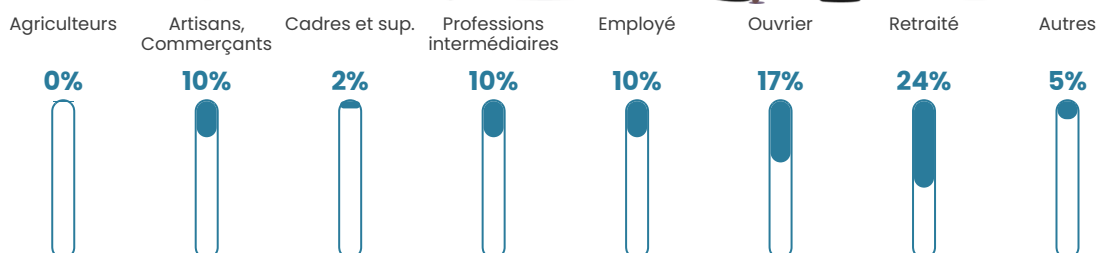

Revenu moyen

22 860 €/an

Evolution du nombre d'habitants

Sources : Institut national de la statistique et des études économiques (insee) selon Les dernières parutions officielles de 2024 portant sur les années 2020, 2021 et 2022.

Tranche d'âge

Activité professionnelle

Niveau de diplôme

Composition des ménages

Profils électoraux

Premier tour

	Marine LE PEN	37.61 %
	Emmanuel MACRON	27.52 %
	Jean-Luc MÉLENCHON	11.93 %
	Jean LASSALLE	4.59 %
	Éric ZEMMOUR	3.67 %
	Yannick JADOT	3.67 %
	Valérie PÉCRESSE	3.67 %
	Fabien ROUSSEL	2.75 %
	Nicolas DUPONT-AIGNAN	2.75 %
	Anne HIDALGO	1.83 %
	Nathalie ARTHAUD	0.00 %
	Philippe POUTOU	0.00 %