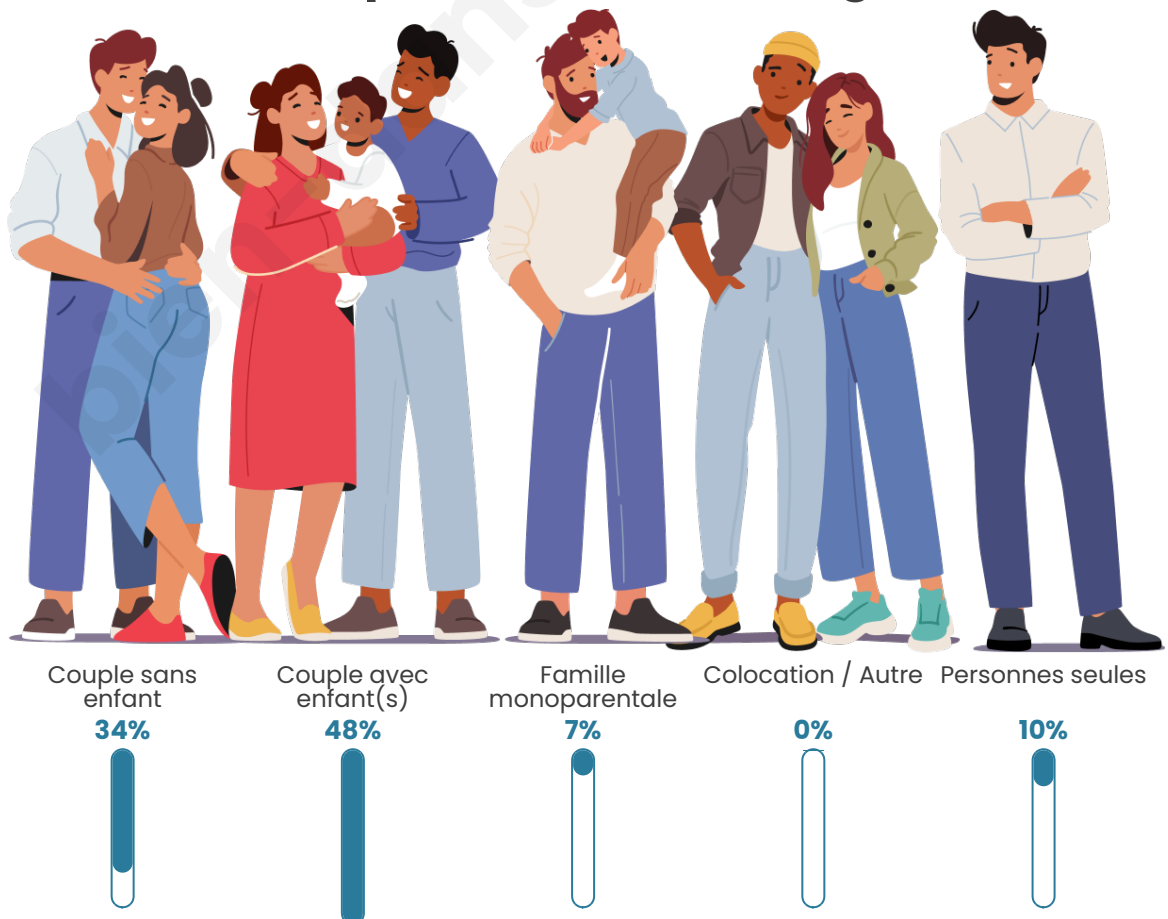

Tranche d'âge

Activité professionnelle

Niveau de diplôme

Composition des ménages

Profils électoraux

Premier tour

	Marine LE PEN	37.61 %
	Emmanuel MACRON	27.52 %
	Jean-Luc MÉLENCHON	11.93 %
	Jean LASSALLE	4.59 %
	Éric ZEMMOUR	3.67 %
	Yannick JADOT	3.67 %
	Valérie PÉCRESSE	3.67 %
	Fabien ROUSSEL	2.75 %
	Nicolas DUPONT-AIGNAN	2.75 %
	Anne HIDALGO	1.83 %
	Nathalie ARTHAUD	0.00 %
	Philippe POUTOU	0.00 %