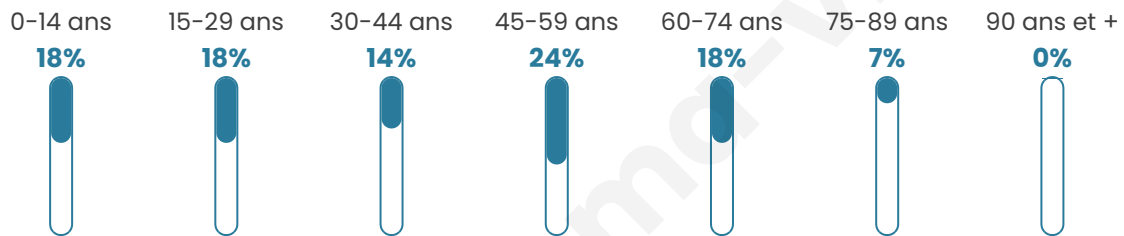

Age moyen

41 ans

Pop active

50.2%

Taux chômage

8.4%

Pop densité

52 h/km²

Revenu moyen

22 860 €/an

Evolution du nombre d'habitants

Sources : Institut national de la statistique et des études économiques (insee) selon Les dernières parutions officielles de 2024 portant sur les années 2020, 2021 et 2022.

Tranche d'âge

Activité professionnelle

Niveau de diplôme

Composition des ménages

Profils électoraux

Premier tour

	Marine LE PEN	37.61 %
	Emmanuel MACRON	27.52 %
	Jean-Luc MÉLENCHON	11.93 %
	Jean LASSALLE	4.59 %
	Éric ZEMMOUR	3.67 %
	Yannick JADOT	3.67 %
	Valérie PÉCRESSE	3.67 %
	Fabien ROUSSEL	2.75 %
	Nicolas DUPONT-AIGNAN	2.75 %
	Anne HIDALGO	1.83 %
	Nathalie ARTHAUD	0.00 %
	Philippe POUTOU	0.00 %

153 inscrits

Participation : 73.2%
Votes blancs : 1.79%
Votes nuls : 0.89%

Second tour

	Emmanuel MACRON	41,23 %
	Marine LE PEN	58,77 %

153 inscrits

Participation : 79.74%
Votes blancs : 4.1%
Votes nuls : 2.46%