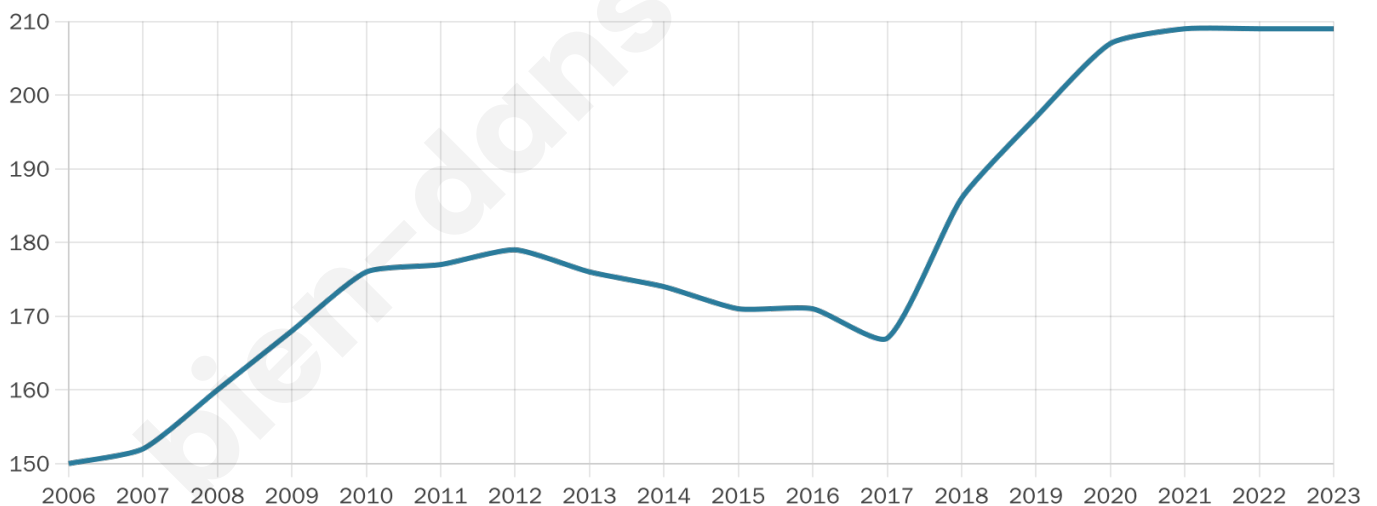

Age moyen

41 ans

Pop active

50.2%

Taux chômage

8.4%

Pop densité

52 h/km²

Revenu moyen

22 860 €/an

Evolution du nombre d'habitants

Sources : Institut national de la statistique et des études économiques (insee) selon Les dernières parutions officielles de 2024 portant sur les années 2020, 2021 et 2022.