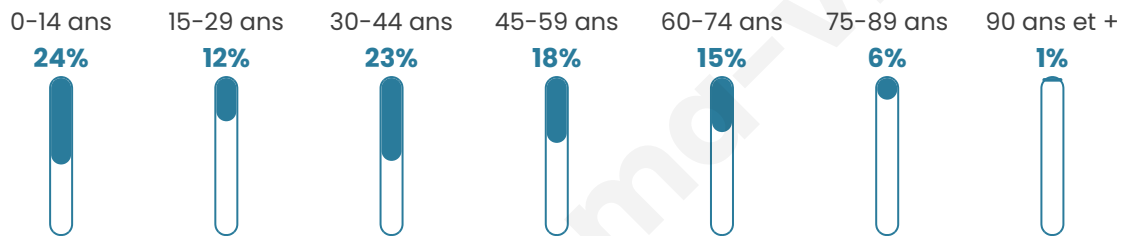

Situation géographique

i Informations clés

- **Région** : Bretagne
- **Département** : Morbihan
- **Code postal** : 56230
- **Superficie** : 28 km²

Statistiques sur la population

Nombre d'habitants

1 633

Age moyen

38 ans

Pop active

47.1%

Taux chômage

7.4%

Pop densité

58 h/km²

Revenu moyen

21 860 €/an

Evolution du nombre d'habitants

Sources : Institut national de la statistique et des études économiques (insee) selon Les dernières parutions officielles de 2024 portant sur les années 2020, 2021 et 2022.

Tranche d'âge

Activité professionnelle

Niveau de diplôme

Composition des ménages

Profils électoraux

Premier tour

	Marine LE PEN	26.98 %
	Emmanuel MACRON	23.68 %
	Jean-Luc MÉLENCHON	20.59 %
	Yannick JADOT	6.94 %
	Éric ZEMMOUR	4.41 %
	Jean LASSALLE	4.07 %
	Fabien ROUSSEL	3.19 %
	Valérie PÉCRESSE	2.64 %
	Philippe POUTOU	2.42 %
	Nicolas DUPONT-AIGNAN	2.09 %
	Anne HIDALGO	1.54 %
	Nathalie ARTHAUD	1.43 %