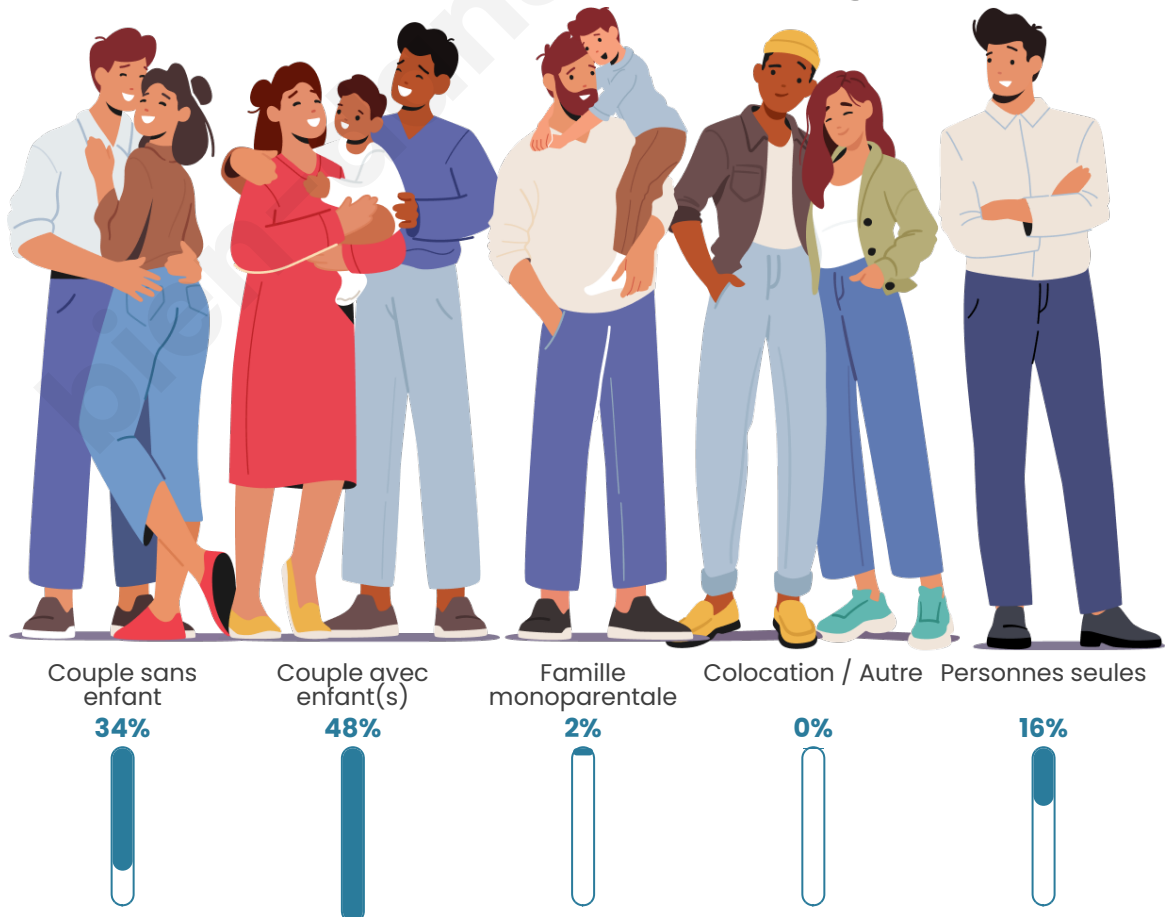

Tranche d'âge

Activité professionnelle

Niveau de diplôme

Composition des ménages

Profils électoraux

Premier tour

	Marine LE PEN	26.98 %
	Emmanuel MACRON	23.68 %
	Jean-Luc MÉLENCHON	20.59 %
	Yannick JADOT	6.94 %
	Éric ZEMMOUR	4.41 %
	Jean LASSALLE	4.07 %
	Fabien ROUSSEL	3.19 %
	Valérie PÉCRESSE	2.64 %
	Philippe POUTOU	2.42 %
	Nicolas DUPONT-AIGNAN	2.09 %
	Anne HIDALGO	1.54 %
	Nathalie ARTHAUD	1.43 %