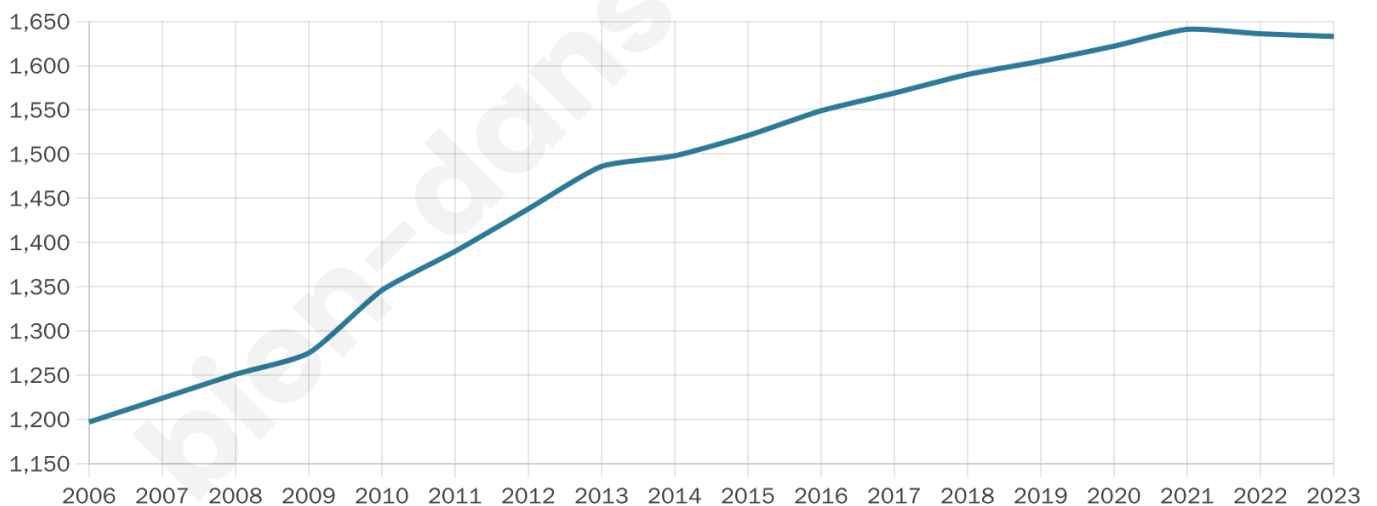

Situation géographique

i Informations clés

- **Région** : Bretagne
- **Département** : Morbihan
- **Code postal** : 56230
- **Superficie** : 28 km²

Statistiques sur la population

Nombre d'habitants

1 633

Age moyen

38 ans

Pop active

47.1%

Taux chômage

7.4%

Pop densité

58 h/km²

Revenu moyen

21 860 €/an

Evolution du nombre d'habitants

Sources : Institut national de la statistique et des études économiques (insee) selon Les dernières parutions officielles de 2024 portant sur les années 2020, 2021 et 2022.