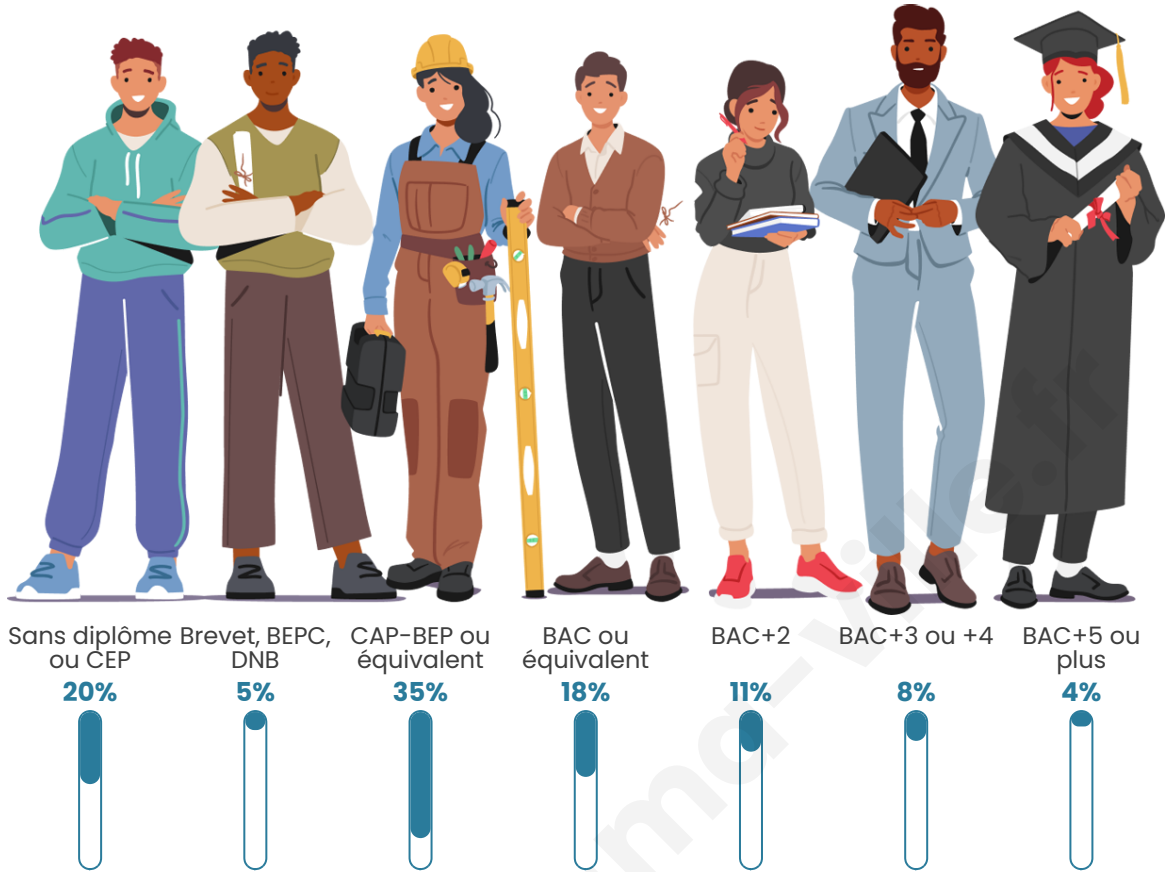

Tranche d'âge

Activité professionnelle

Niveau de diplôme

Composition des ménages

Profils électoraux

Premier tour

	Marine LE PEN	26.98 %
	Emmanuel MACRON	23.68 %
	Jean-Luc MÉLENCHON	20.59 %
	Yannick JADOT	6.94 %
	Éric ZEMMOUR	4.41 %
	Jean LASSALLE	4.07 %
	Fabien ROUSSEL	3.19 %
	Valérie PÉCRESSE	2.64 %
	Philippe POUTOU	2.42 %
	Nicolas DUPONT-AIGNAN	2.09 %
	Anne HIDALGO	1.54 %
	Nathalie ARTHAUD	1.43 %