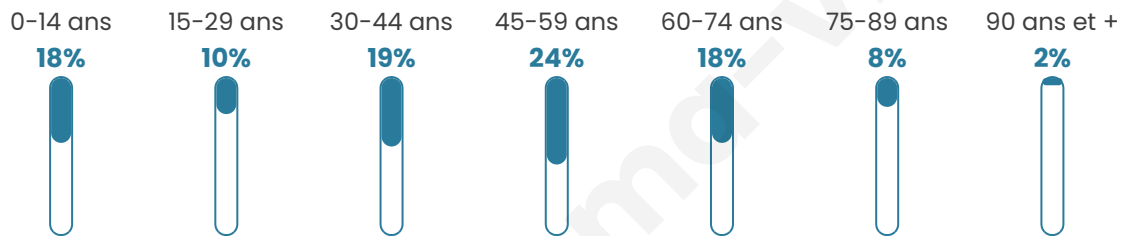

# Statistiques sur la population

Nombre d'habitants

**233**

Age moyen

**44 ans**

Pop active

**48.5%**

Taux chômage

**4.3%**

Pop densité

**33 h/km<sup>2</sup>**

Revenu moyen

**24 280 €/an**

## Evolution du nombre d'habitants

Sources : Institut national de la statistique et des études économiques (insee) selon Les dernières parutions officielles de 2024 portant sur les années 2020, 2021 et 2022.

## Tranche d'âge