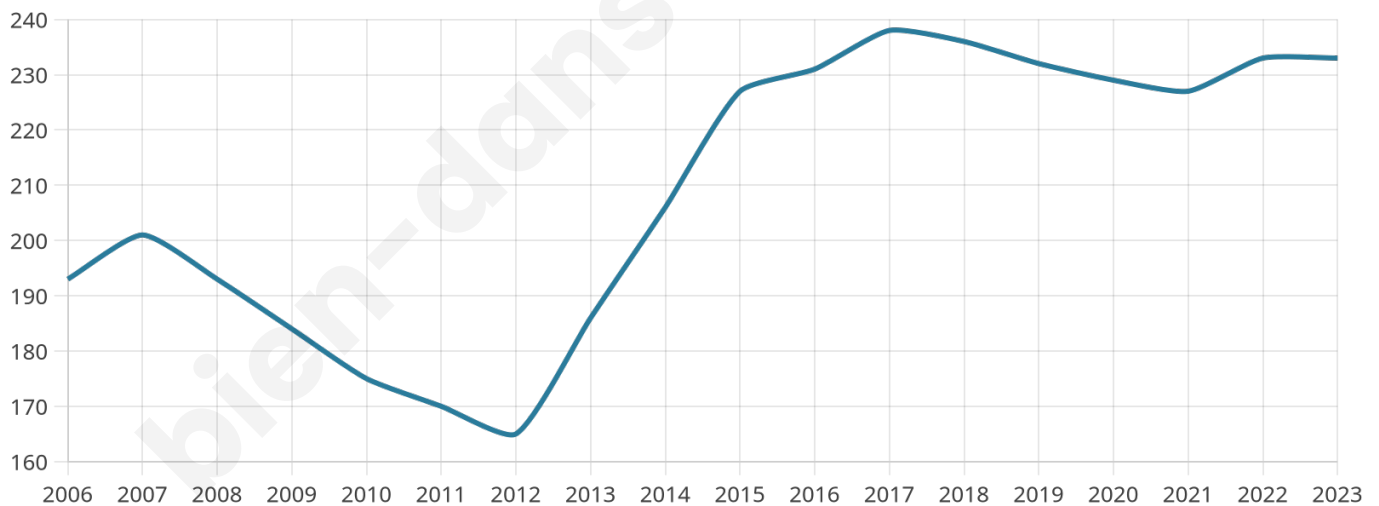

# Statistiques sur la population

Nombre d'habitants

**233**

Age moyen

**44 ans**

Pop active

**48.5%**

Taux chômage

**4.3%**

Pop densité

**33 h/km<sup>2</sup>**

Revenu moyen

**24 280 €/an**

## Evolution du nombre d'habitants

Sources : Institut national de la statistique et des études économiques (insee) selon Les dernières parutions officielles de 2024 portant sur les années 2020, 2021 et 2022.