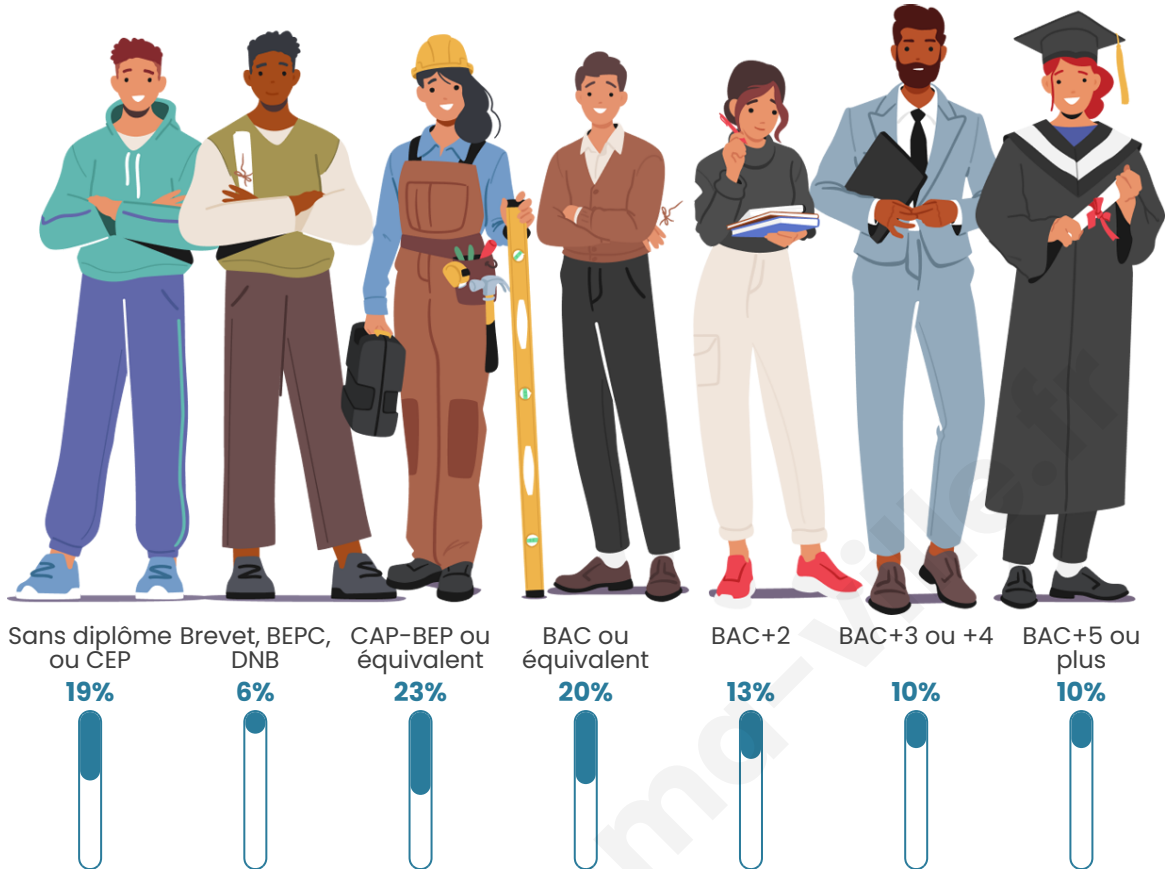

18 511

Age moyen

33 ans

Pop active

50.2%

Taux chômage

9.2%

Pop densité

Tranche d'âge

Activité professionnelle

Niveau de diplôme

Composition des ménages

Profils électoraux

Premier tour

| | | |
|---|---------------------------|---------|
|  | Jean-Luc MÉLENCHON | 40.08 % |
|  | Emmanuel MACRON | 22.04 % |
|  | Marine LE PEN | 18.20 % |
|  | Éric ZEMMOUR | 4.54 % |
|  | Yannick JADOT | 3.53 % |
|  | Valérie PÉCRESE | 3.12 % |
|  | Nicolas DUPONT- AIGNAN | 2.39 % |
|  | Fabien ROUSSEL | 1.98 % |
|  | Anne HIDALGO | 1.71 % |
|  | Jean LASSALLE | 1.27 % |
|  | Philippe POUTOU | 0.64 % |
|  | Nathalie ARTHAUD | 0.51 % |