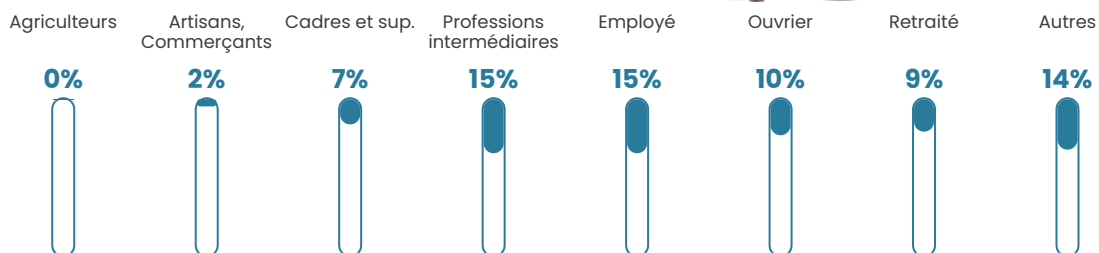

1 322 h/km²

Revenu moyen

22 780 €/an

Evolution du nombre d'habitants

Sources : Institut national de la statistique et des études économiques (insee) selon Les dernières parutions officielles de 2024 portant sur les années 2020, 2021 et 2022.

Tranche d'âge

Activité professionnelle

Niveau de diplôme

Composition des ménages

Profils électoraux

Premier tour

| | | |
|---|---------------------------|---------|
|  | Jean-Luc MÉLENCHON | 40.08 % |
|  | Emmanuel MACRON | 22.04 % |
|  | Marine LE PEN | 18.20 % |
|  | Éric ZEMMOUR | 4.54 % |
|  | Yannick JADOT | 3.53 % |
|  | Valérie PÉCRESE | 3.12 % |
|  | Nicolas DUPONT- AIGNAN | 2.39 % |
|  | Fabien ROUSSEL | 1.98 % |
|  | Anne HIDALGO | 1.71 % |
|  | Jean LASSALLE | 1.27 % |
|  | Philippe POUTOU | 0.64 % |
|  | Nathalie ARTHAUD | 0.51 % |