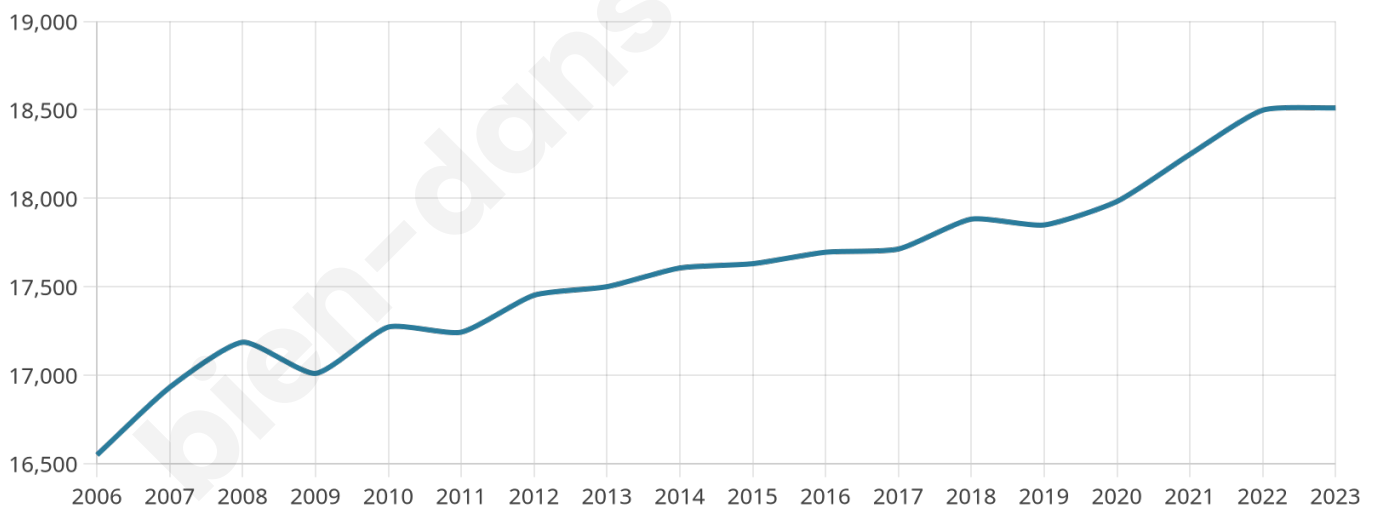

18 511

Age moyen

33 ans

Pop active

50.2%

Taux chômage

9.2%

Pop densité

1 322 h/km²

Revenu moyen

22 780 €/an

Evolution du nombre d'habitants

Sources : Institut national de la statistique et des études économiques (insee) selon Les dernières parutions officielles de 2024 portant sur les années 2020, 2021 et 2022.