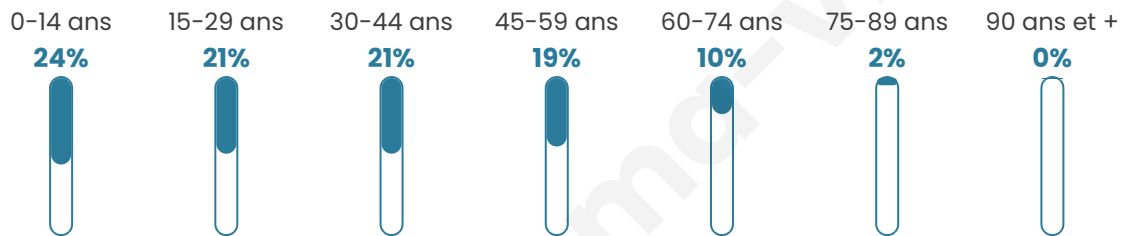

18 511

Age moyen

33 ans

Pop active

50.2%

Taux chômage

9.2%

Pop densité

1 322 h/km²

Revenu moyen

22 780 €/an

Evolution du nombre d'habitants

Sources : Institut national de la statistique et des études économiques (insee) selon Les dernières parutions officielles de 2024 portant sur les années 2020, 2021 et 2022.

Tranche d'âge

Activité professionnelle

Niveau de diplôme

Composition des ménages

Profils électoraux

Premier tour

| | | |
|---|---------------------------|---------|
|  | Jean-Luc MÉLENCHON | 40.08 % |
|  | Emmanuel MACRON | 22.04 % |
|  | Marine LE PEN | 18.20 % |
|  | Éric ZEMMOUR | 4.54 % |
|  | Yannick JADOT | 3.53 % |
|  | Valérie PÉCRESE | 3.12 % |
|  | Nicolas DUPONT- AIGNAN | 2.39 % |
|  | Fabien ROUSSEL | 1.98 % |
|  | Anne HIDALGO | 1.71 % |
|  | Jean LASSALLE | 1.27 % |
|  | Philippe POUTOU | 0.64 % |
|  | Nathalie ARTHAUD | 0.51 % |