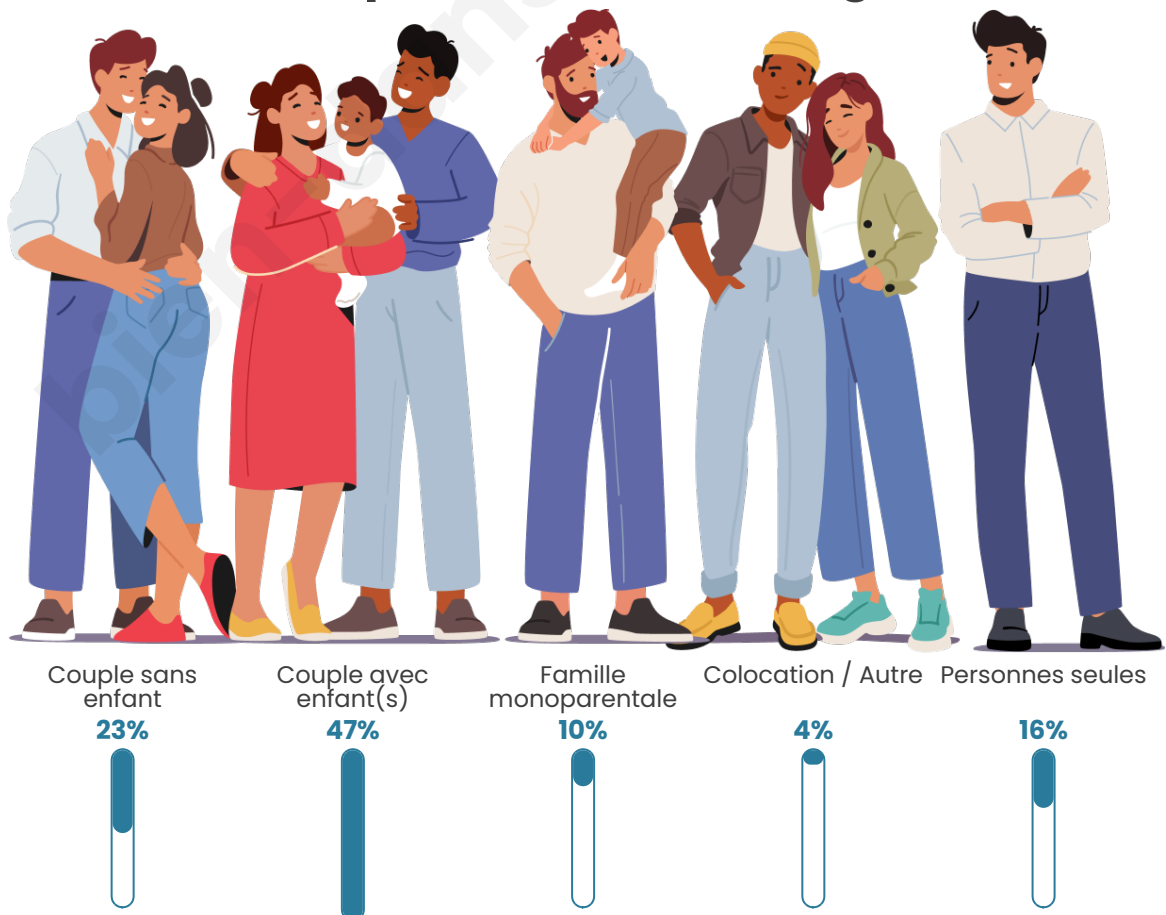

Tranche d'âge

Activité professionnelle

Niveau de diplôme

Composition des ménages

Profils électoraux

Premier tour

| | | |
|---|---------------------------|---------|
|  | Jean-Luc MÉLENCHON | 40.08 % |
|  | Emmanuel MACRON | 22.04 % |
|  | Marine LE PEN | 18.20 % |
|  | Éric ZEMMOUR | 4.54 % |
|  | Yannick JADOT | 3.53 % |
|  | Valérie PÉCRESE | 3.12 % |
|  | Nicolas DUPONT- AIGNAN | 2.39 % |
|  | Fabien ROUSSEL | 1.98 % |
|  | Anne HIDALGO | 1.71 % |
|  | Jean LASSALLE | 1.27 % |
|  | Philippe POUTOU | 0.64 % |
|  | Nathalie ARTHAUD | 0.51 % |

Participation : 68.17%

Votes blancs : 11.34%

Votes nuls : 0%

Sécurité

Agressions physiques / sexuelles

168

Cambriolages

41