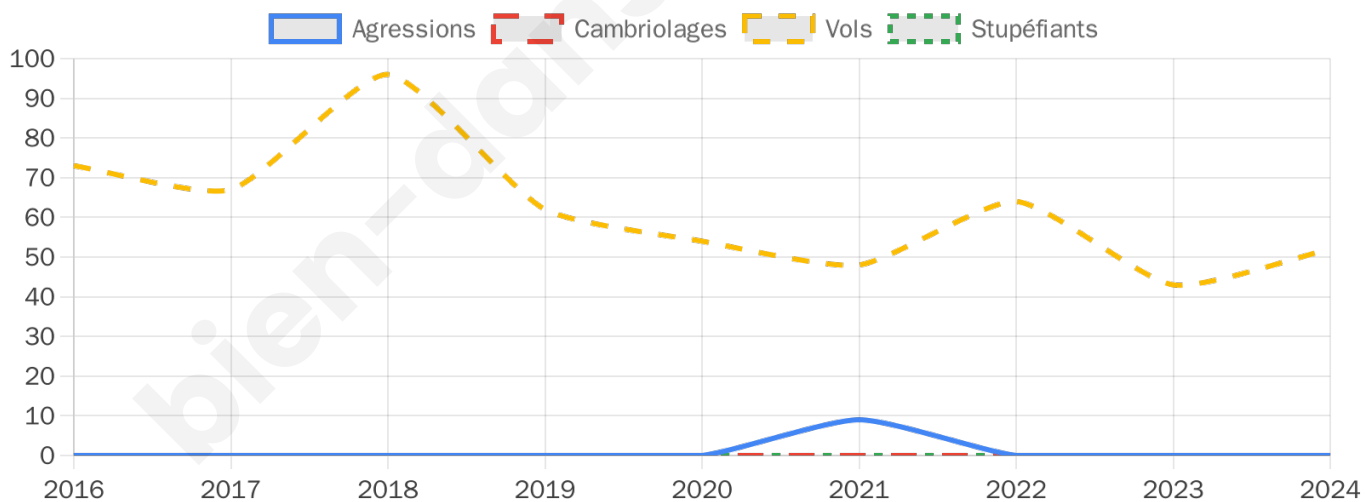

Second tour

	Emmanuel MACRON	54,64 %
	Marine LE PEN	45,36 %

852 inscrits

Participation : 77.82%

Votes blancs : 6.64%

Votes nuls : 2.26%

852 inscrits

Participation : 79.93%

52

Stupéfiants

0

Evolution du nombre d'infractions

Pour comparer

(en proportion du nombre d'habitants)

Sources : Bases statistiques communale, départementale et régionale de la délinquance enregistrée par la police et la gendarmerie nationales selon les dernières parutions officielles de 2025 portant sur l'année 2024 ([data.gouv](https://data.gouv.fr)).