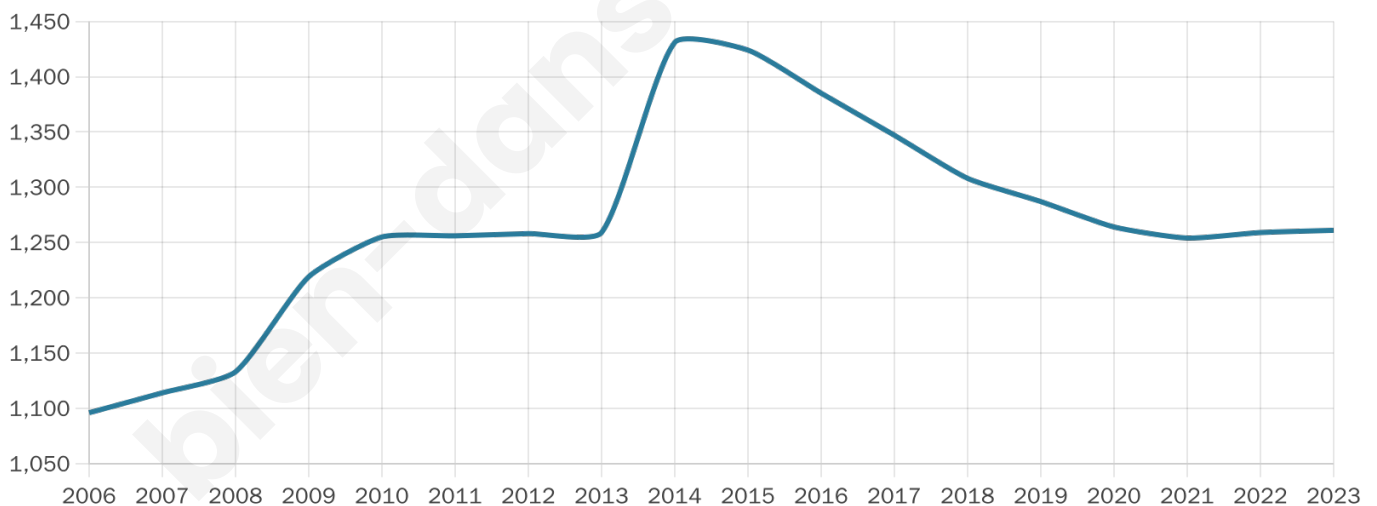

Age moyen

38 ans

Pop active

56.4%

Taux chômage

5.4%

Pop densité

1 261 h/km²

Revenu moyen

28 790 €/an

Evolution du nombre d'habitants

Sources : Institut national de la statistique et des études économiques (insee) selon Les dernières parutions officielles de 2024 portant sur les années 2020, 2021 et 2022.