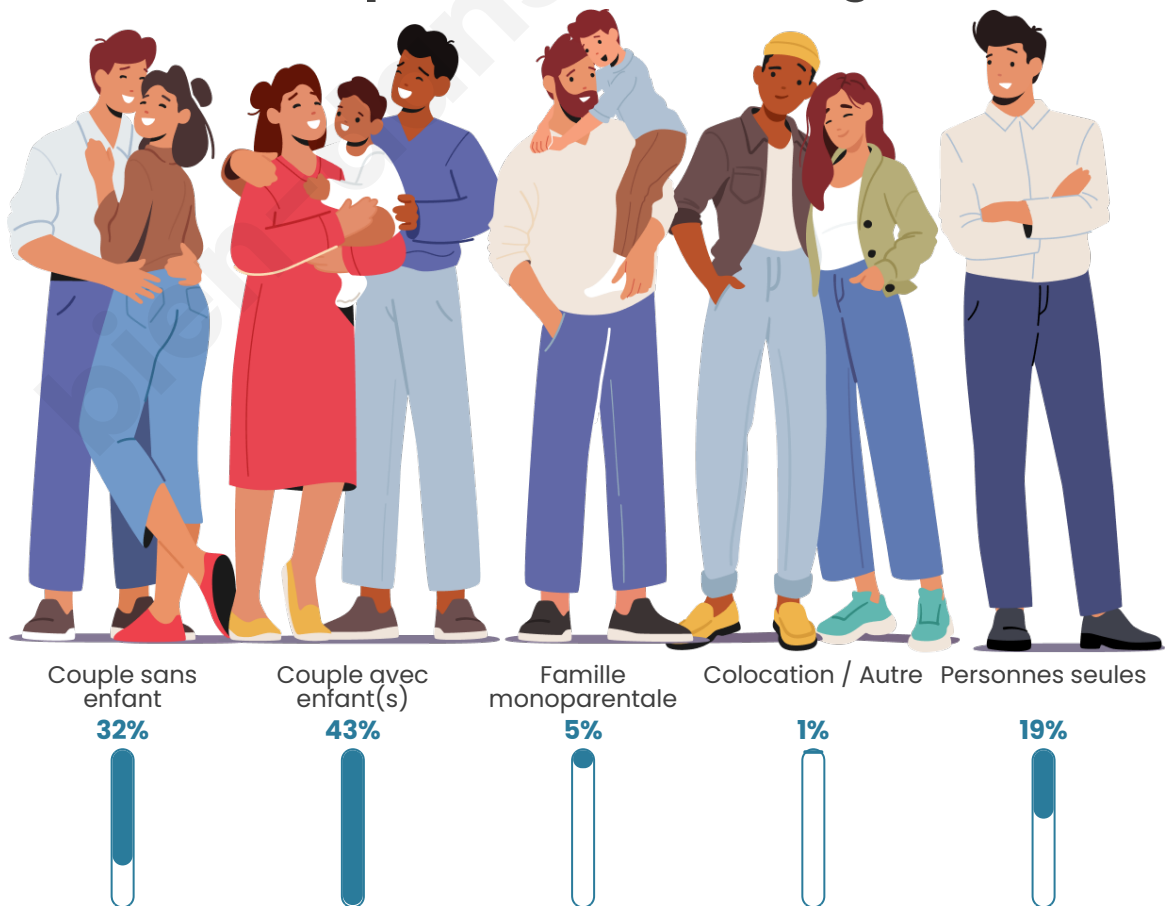

Tranche d'âge

Activité professionnelle

Niveau de diplôme

Composition des ménages

Profils électoraux

Premier tour

	Emmanuel MACRON	25.45 %
	Marine LE PEN	24.55 %
	Jean-Luc MÉLENCHON	21.26 %
	Éric ZEMMOUR	11.23 %
	Valérie PÉCRESE	5.24 %
	Yannick JADOT	3.89 %
	Nicolas DUPONT-AIGNAN	2.40 %
	Jean LASSALLE	2.10 %
	Fabien ROUSSEL	1.95 %
	Anne HIDALGO	0.90 %
	Philippe POUTOU	0.75 %
	Nathalie ARTHAUD	0.30 %