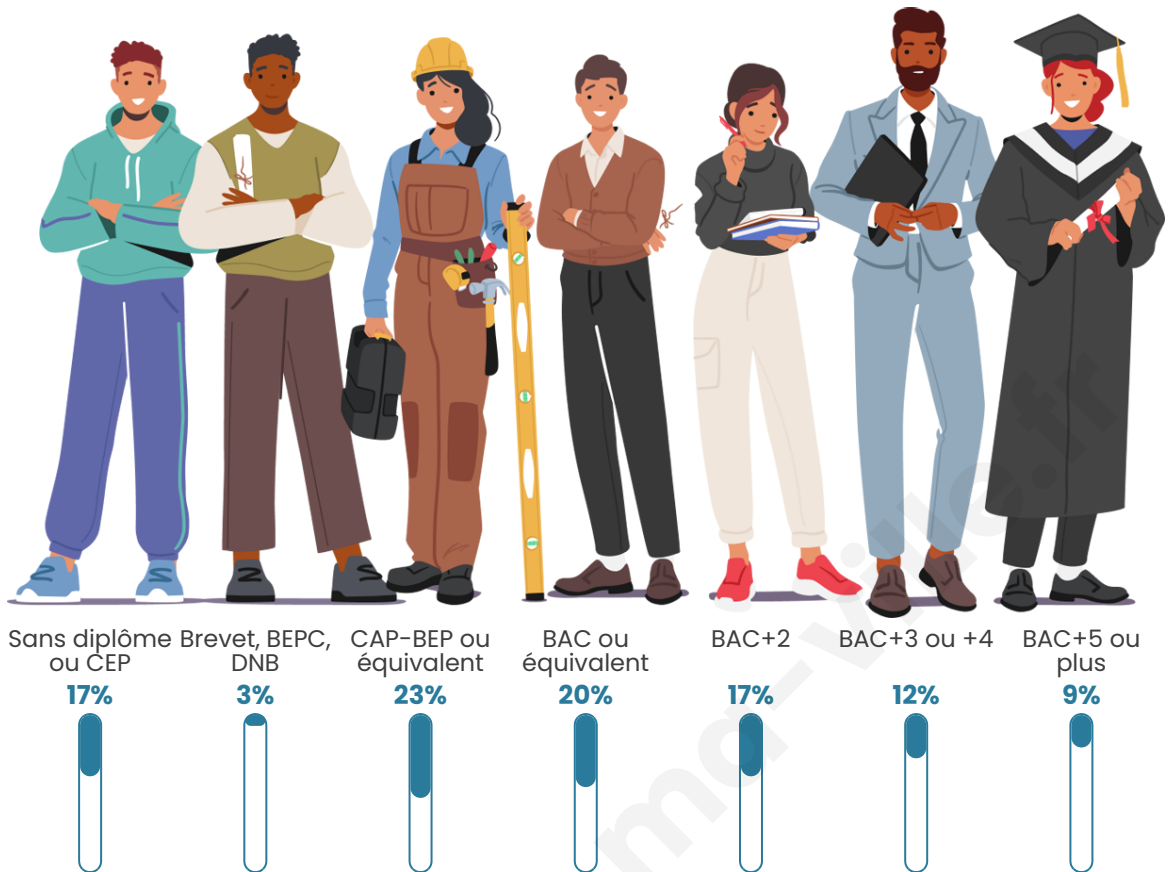

Tranche d'âge

Activité professionnelle

Niveau de diplôme

Composition des ménages

Profils électoraux

Premier tour

	Emmanuel MACRON	25.45 %
	Marine LE PEN	24.55 %
	Jean-Luc MÉLENCHON	21.26 %
	Éric ZEMMOUR	11.23 %
	Valérie PÉCRESE	5.24 %
	Yannick JADOT	3.89 %
	Nicolas DUPONT-AIGNAN	2.40 %
	Jean LASSALLE	2.10 %
	Fabien ROUSSEL	1.95 %
	Anne HIDALGO	0.90 %
	Philippe POUTOU	0.75 %
	Nathalie ARTHAUD	0.30 %