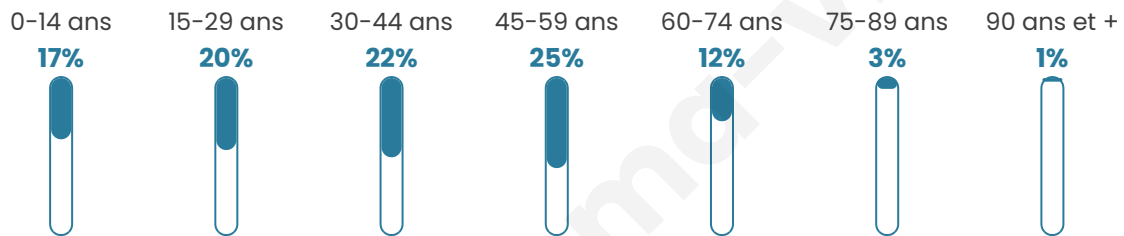

Age moyen

38 ans

Pop active

56.4%

Taux chômage

5.4%

Pop densité

1 261 h/km²

Revenu moyen

28 790 €/an

Evolution du nombre d'habitants

Sources : Institut national de la statistique et des études économiques (insee) selon Les dernières parutions officielles de 2024 portant sur les années 2020, 2021 et 2022.

Tranche d'âge

Activité professionnelle

Niveau de diplôme

Composition des ménages

Profils électoraux

Premier tour

	Emmanuel MACRON	25.45 %
	Marine LE PEN	24.55 %
	Jean-Luc MÉLENCHON	21.26 %
	Éric ZEMMOUR	11.23 %
	Valérie PÉCRESE	5.24 %
	Yannick JADOT	3.89 %
	Nicolas DUPONT-AIGNAN	2.40 %
	Jean LASSALLE	2.10 %
	Fabien ROUSSEL	1.95 %
	Anne HIDALGO	0.90 %
	Philippe POUTOU	0.75 %
	Nathalie ARTHAUD	0.30 %