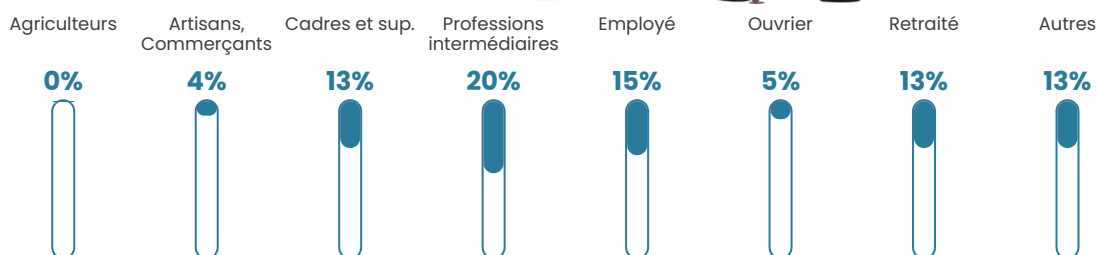

Revenu moyen

28 790 €/an

Evolution du nombre d'habitants

Sources : Institut national de la statistique et des études économiques (insee) selon Les dernières parutions officielles de 2024 portant sur les années 2020, 2021 et 2022.

Tranche d'âge

Activité professionnelle

Niveau de diplôme

Composition des ménages

Profils électoraux

Premier tour

	Emmanuel MACRON	25.45 %
	Marine LE PEN	24.55 %
	Jean-Luc MÉLENCHON	21.26 %
	Éric ZEMMOUR	11.23 %
	Valérie PÉCRESE	5.24 %
	Yannick JADOT	3.89 %
	Nicolas DUPONT-AIGNAN	2.40 %
	Jean LASSALLE	2.10 %
	Fabien ROUSSEL	1.95 %
	Anne HIDALGO	0.90 %
	Philippe POUTOU	0.75 %
	Nathalie ARTHAUD	0.30 %