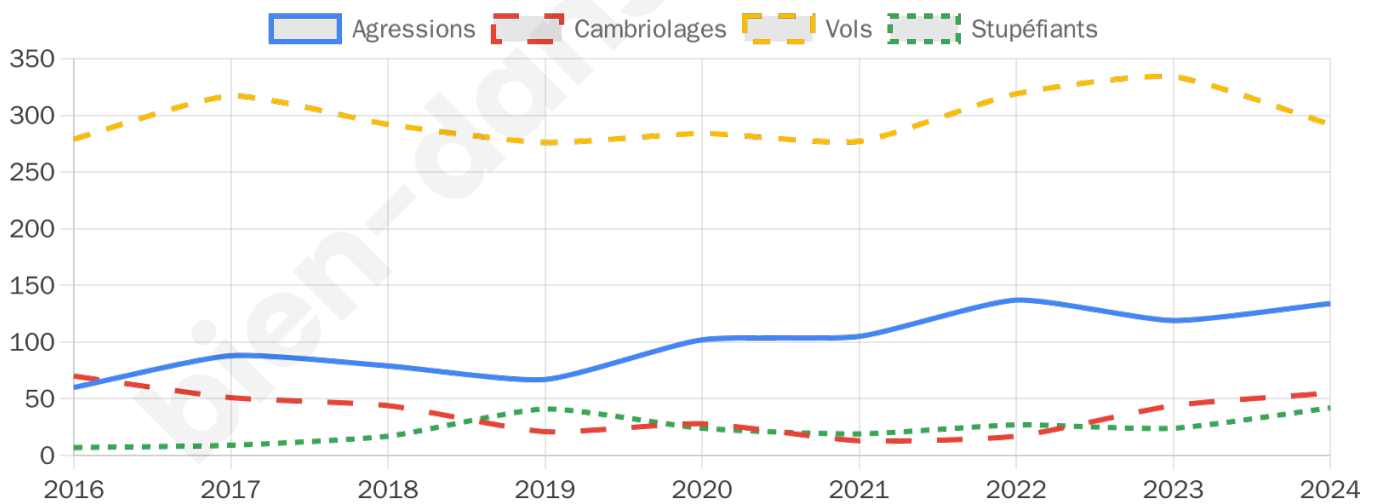

8 711 inscrits

Participation : 74.6%

Votes blancs : 0.97%

Votes nuls : 0.86%

Second tour

	Emmanuel MACRON	47,44 %
	Marine LE PEN	52,56 %

8 716 inscrits

Participation : 71.82%

Votes blancs : 5.29%

Votes nuls : 4.14%

Sécurité

Agressions physiques / sexuelles

134

Cambriolages

55

Vols / dégradations

292

Stupéfiants

42

Evolution du nombre d'infractions

Pour comparer

(en proportion du nombre d'habitants)

Sources : Bases statistiques communale, départementale et régionale de la délinquance enregistrée par la police et la gendarmerie nationales selon les dernières parutions officielles de 2025 portant sur l'année 2024 ([data.gouv](https://data.gouv.fr)).