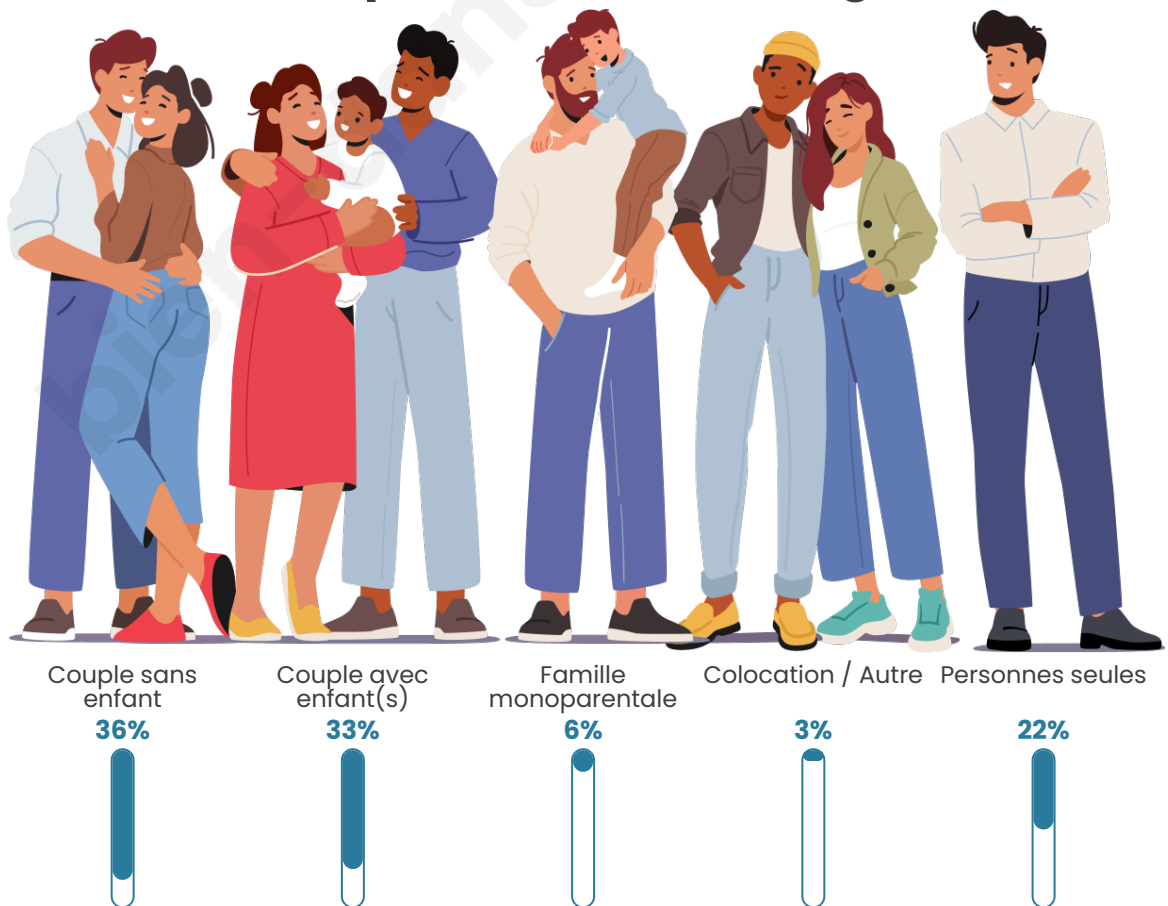

Tranche d'âge

Activité professionnelle

Niveau de diplôme

Composition des ménages

Profils électoraux

Premier tour

	Marine LE PEN	29.97 %
	Jean-Luc MÉLENCHON	21.60 %
	Emmanuel MACRON	19.74 %
	Éric ZEMMOUR	9.17 %
	Jean LASSALLE	5.55 %
	Valérie PÉCRESSE	4.04 %
	Yannick JADOT	2.73 %
	Anne HIDALGO	2.21 %
	Nicolas DUPONT-AIGNAN	1.99 %
	Fabien ROUSSEL	1.93 %
	Philippe POUTOU	0.58 %
	Nathalie ARTHAUD	0.49 %