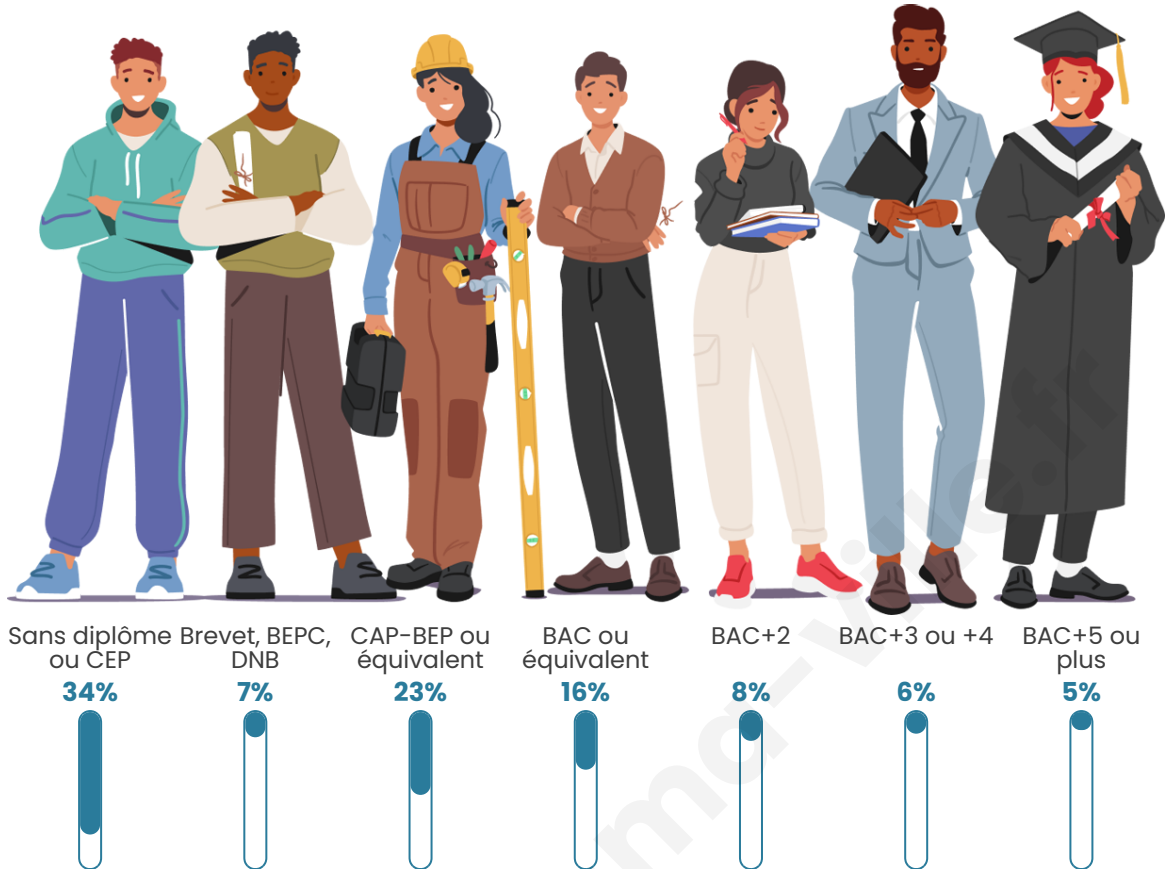

13 419

Age moyen

43 ans

Pop active

39.8%

Taux chômage

14.1%

Pop densité

Tranche d'âge

Activité professionnelle

Niveau de diplôme

Composition des ménages

Profils électoraux

Premier tour

	Marine LE PEN	29.97 %
	Jean-Luc MÉLENCHON	21.60 %
	Emmanuel MACRON	19.74 %
	Éric ZEMMOUR	9.17 %
	Jean LASSALLE	5.55 %
	Valérie PÉCRESSE	4.04 %
	Yannick JADOT	2.73 %
	Anne HIDALGO	2.21 %
	Nicolas DUPONT-AIGNAN	1.99 %
	Fabien ROUSSEL	1.93 %
	Philippe POUTOU	0.58 %
	Nathalie ARTHAUD	0.49 %