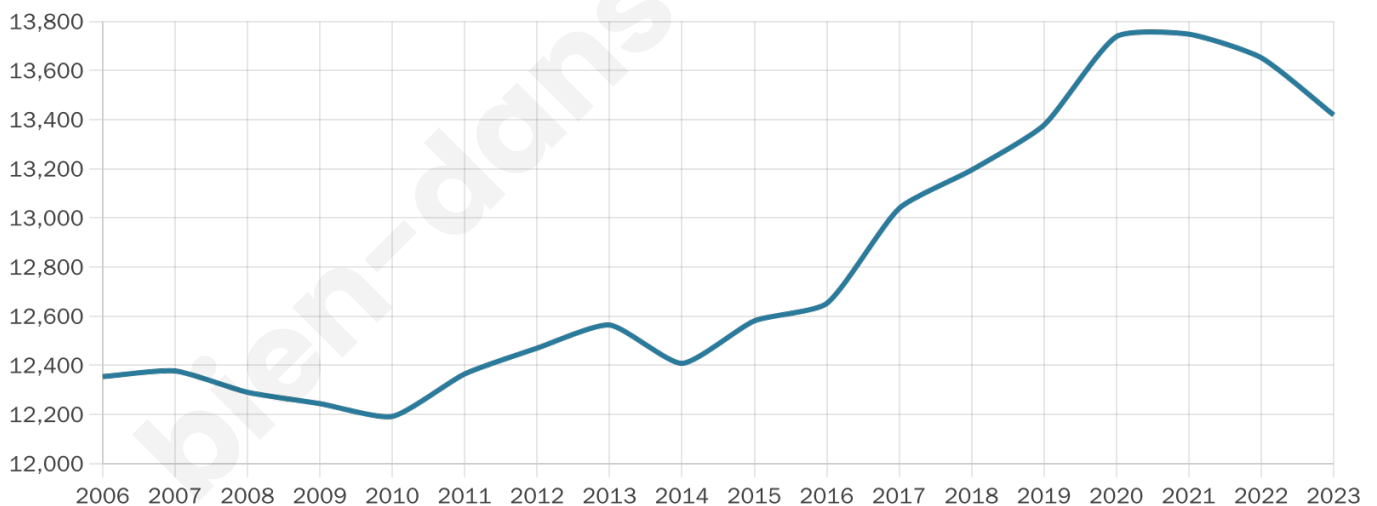

13 419

Age moyen

43 ans

Pop active

39.8%

Taux chômage

14.1%

Pop densité

156 h/km²

Revenu moyen

19 200 €/an

Evolution du nombre d'habitants

Sources : Institut national de la statistique et des études économiques (insee) selon Les dernières parutions officielles de 2024 portant sur les années 2020, 2021 et 2022.