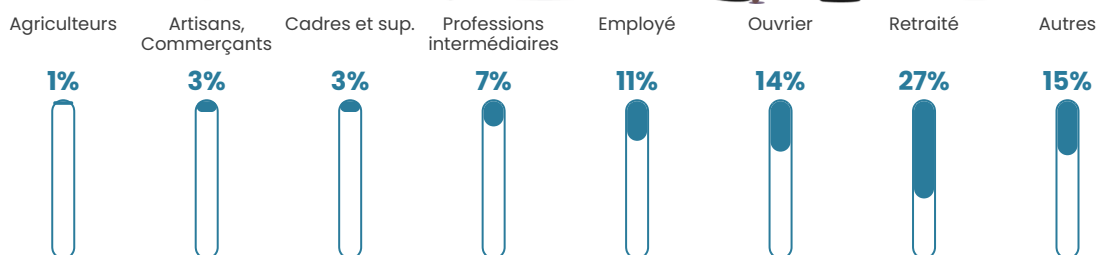

156 h/km²

Revenu moyen

19 200 €/an

Evolution du nombre d'habitants

Sources : Institut national de la statistique et des études économiques (insee) selon Les dernières parutions officielles de 2024 portant sur les années 2020, 2021 et 2022.

Tranche d'âge

Activité professionnelle

Niveau de diplôme

Composition des ménages

Profils électoraux

Premier tour

	Marine LE PEN	29.97 %
	Jean-Luc MÉLENCHON	21.60 %
	Emmanuel MACRON	19.74 %
	Éric ZEMMOUR	9.17 %
	Jean LASSALLE	5.55 %
	Valérie PÉCRESSE	4.04 %
	Yannick JADOT	2.73 %
	Anne HIDALGO	2.21 %
	Nicolas DUPONT-AIGNAN	1.99 %
	Fabien ROUSSEL	1.93 %
	Philippe POUTOU	0.58 %
	Nathalie ARTHAUD	0.49 %