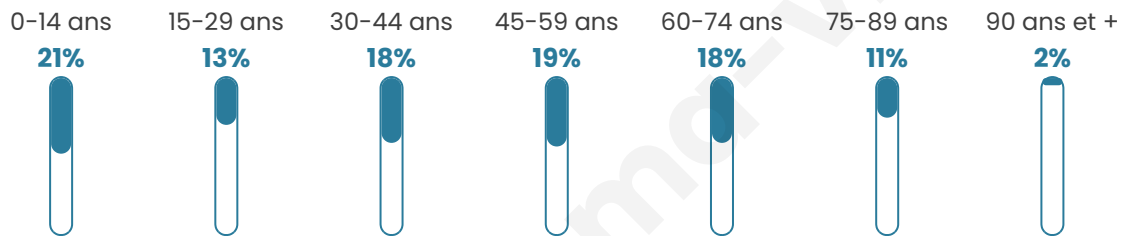

13 419

Age moyen

43 ans

Pop active

39.8%

Taux chômage

14.1%

Pop densité

156 h/km²

Revenu moyen

19 200 €/an

Evolution du nombre d'habitants

Sources : Institut national de la statistique et des études économiques (insee) selon Les dernières parutions officielles de 2024 portant sur les années 2020, 2021 et 2022.

Tranche d'âge

Activité professionnelle

Niveau de diplôme

Composition des ménages

Profils électoraux

Premier tour

	Marine LE PEN	29.97 %
	Jean-Luc MÉLENCHON	21.60 %
	Emmanuel MACRON	19.74 %
	Éric ZEMMOUR	9.17 %
	Jean LASSALLE	5.55 %
	Valérie PÉCRESSE	4.04 %
	Yannick JADOT	2.73 %
	Anne HIDALGO	2.21 %
	Nicolas DUPONT-AIGNAN	1.99 %
	Fabien ROUSSEL	1.93 %
	Philippe POUTOU	0.58 %
	Nathalie ARTHAUD	0.49 %