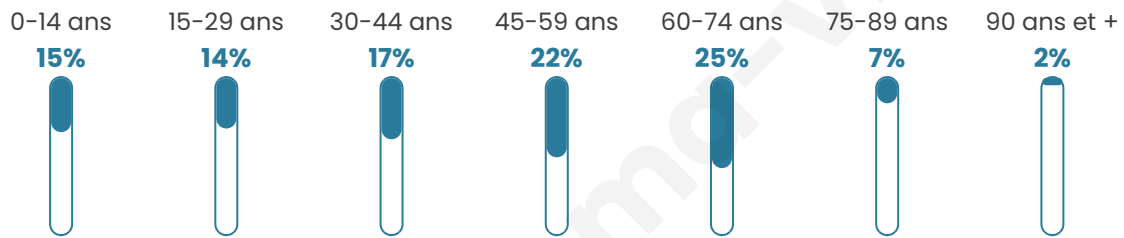

Age moyen

45 ans

Pop active

42.8%

Taux chômage

12.9%

Pop densité

55 h/km²

Revenu moyen

20 220 €/an

Evolution du nombre d'habitants

Sources : Institut national de la statistique et des études économiques (insee) selon Les dernières parutions officielles de 2024 portant sur les années 2020, 2021 et 2022.

Tranche d'âge

Activité professionnelle

Niveau de diplôme

Composition des ménages

Profils électoraux

Premier tour

	Marine LE PEN	46.37 %
	Emmanuel MACRON	19.78 %
	Jean-Luc MÉLENCHON	12.98 %
	Éric ZEMMOUR	6.96 %
	Fabien ROUSSEL	3.25 %
	Jean LASSALLE	2.78 %
	Nicolas DUPONT-AIGNAN	2.32 %
	Valérie PÉCRESE	2.01 %
	Yannick JADOT	1.24 %
	Nathalie ARTHAUD	0.77 %
	Anne HIDALGO	0.77 %
	Philippe POUTOU	0.77 %

954 inscrits

Participation : 69.81%

Votes blancs : 1.80%

Votes nuls : 1.05%

Second tour

	Emmanuel MACRON	33,07 %
	Marine LE PEN	66,93 %

952 inscrits

Participation : 71.22%