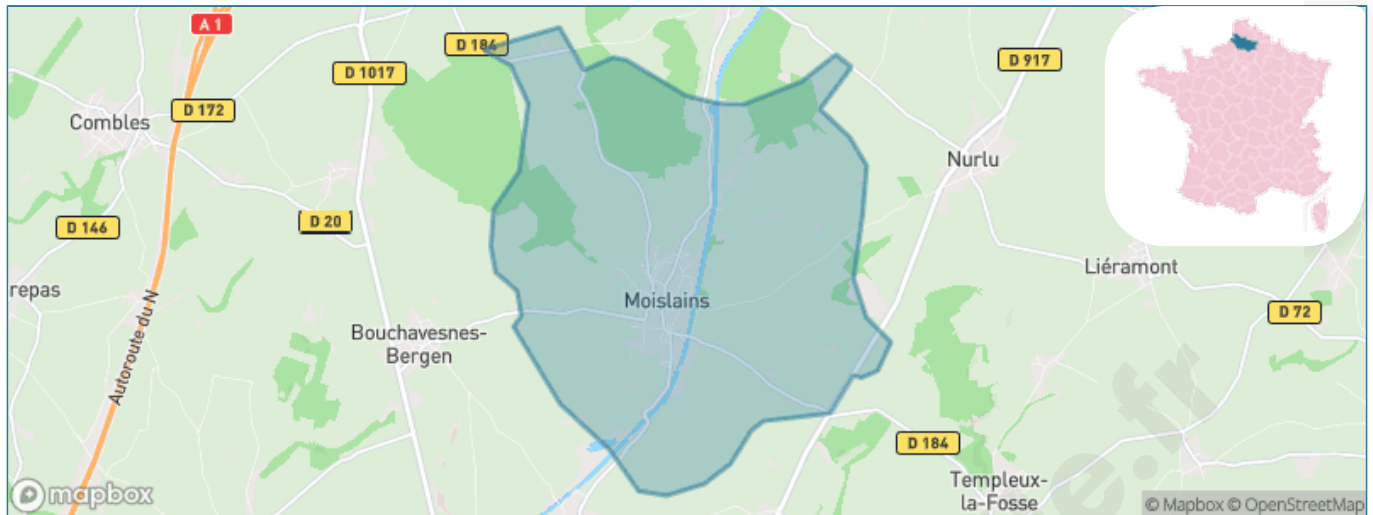

Version web

Ville de Moislains

Présenté par

BIEN dans
ma **VILLE** 

Sommaire

Situation géographique	3
Statistiques sur la population	4
Evolution du nombre d'habitants	4
Tranche d'âge	5
0-14 ans	5
15-29 ans	5
30-44 ans	5
45-59 ans	5
60-74 ans	5
75-89 ans	5
90 ans et +	5
Activité professionnelle	5
Agriculteurs	5
Artisans, Commerçants	5
Cadres et sup.	5
Professions intermédiaires	5
Employé	5
Ouvrier	5
Retraité	5
Autres	5
Niveau de diplôme	6
Sans diplôme ou CEP	6
Brevet, BEPC, DNB	6
CAP-BEP ou équivalent	6
BAC ou équivalent	6
BAC+2	6
BAC+3 ou +4	6
BAC+5 ou plus	6
Composition des ménages	6
Couple sans enfant	6
Couple avec enfant(s)	6
Famille monoparentale	6
Colocation / Autre	6
Personnes seules	6
Profils électoraux	7
Premier tour	7
Sécurité	8
Evolution du nombre d'infractions	8
Pour comparer	9
Services à la population	10
Commerce	10
Éducation	10
Villes autour de Moislains	11

Situation géographique

i Informations clés

- **Région** : Hauts-de-France
- **Département** : Somme
- **Code postal** : 80760
- **Superficie** : 20 km²

Statistiques sur la population

Nombre d'habitants

1 109