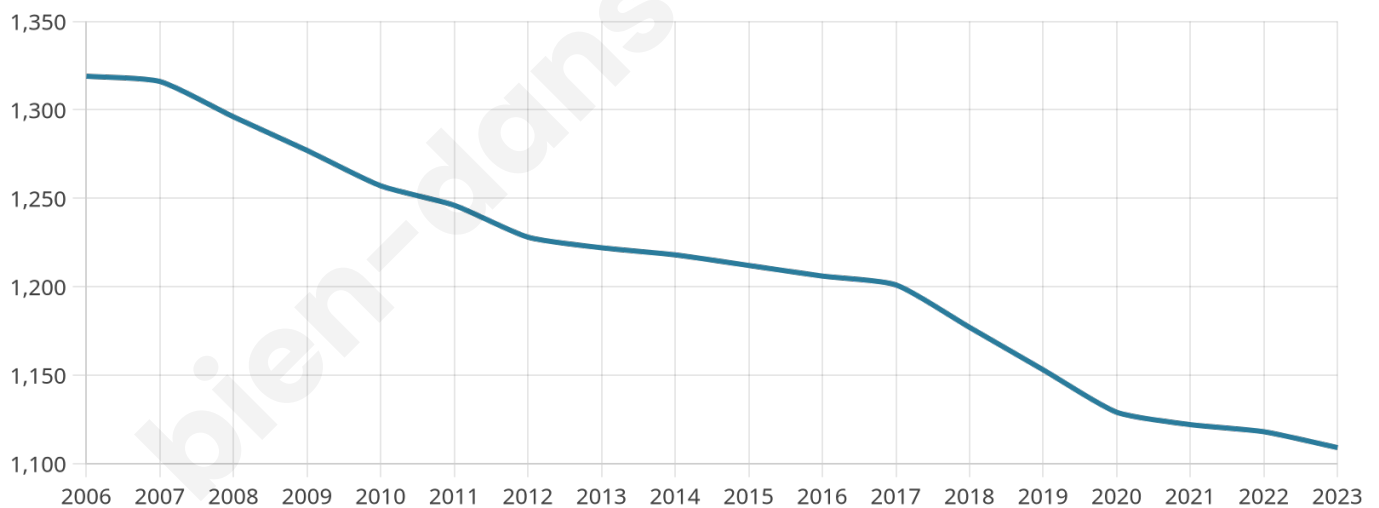

Version web

Ville de Moislains

Présenté par

BIEN dans
ma **VILLE** 

Sommaire

Situation géographique	3
Statistiques sur la population	4
Evolution du nombre d'habitants	4
Tranche d'âge	5
0-14 ans	5
15-29 ans	5
30-44 ans	5
45-59 ans	5
60-74 ans	5
75-89 ans	5
90 ans et +	5
Activité professionnelle	5
Agriculteurs	5
Artisans, Commerçants	5
Cadres et sup.	5
Professions intermédiaires	5
Employé	5
Ouvrier	5
Retraité	5
Autres	5
Niveau de diplôme	6
Sans diplôme ou CEP	6
Brevet, BEPC, DNB	6
CAP-BEP ou équivalent	6
BAC ou équivalent	6
BAC+2	6
BAC+3 ou +4	6
BAC+5 ou plus	6
Composition des ménages	6
Couple sans enfant	6
Couple avec enfant(s)	6
Famille monoparentale	6
Colocation / Autre	6
Personnes seules	6
Profils électoraux	7
Premier tour	7
Sécurité	8
Evolution du nombre d'infractions	8
Pour comparer	9
Services à la population	10
Commerce	10
Éducation	10
Villes autour de Moislains	11

Age moyen

45 ans

Pop active

42.8%

Taux chômage

12.9%

Pop densité

55 h/km²

Revenu moyen

20 220 €/an

Evolution du nombre d'habitants

Sources : Institut national de la statistique et des études économiques (insee) selon Les dernières parutions officielles de 2024 portant sur les années 2020, 2021 et 2022.