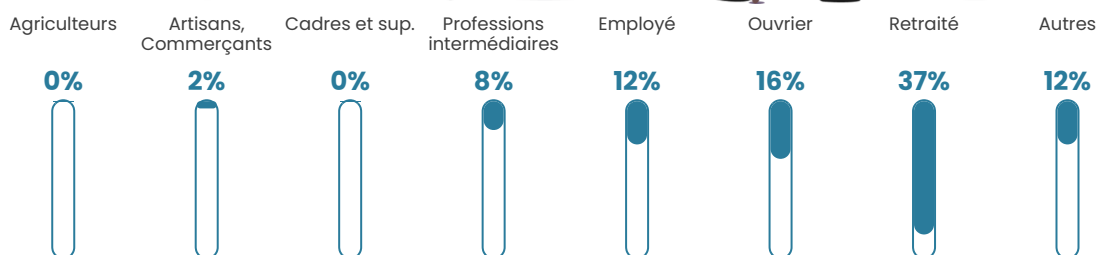

Revenu moyen

20 220 €/an

Evolution du nombre d'habitants

Sources : Institut national de la statistique et des études économiques (insee) selon Les dernières parutions officielles de 2024 portant sur les années 2020, 2021 et 2022.

Tranche d'âge

Activité professionnelle

Niveau de diplôme

Composition des ménages

Profils électoraux

Premier tour

	Marine LE PEN	46.37 %
	Emmanuel MACRON	19.78 %
	Jean-Luc MÉLENCHON	12.98 %
	Éric ZEMMOUR	6.96 %
	Fabien ROUSSEL	3.25 %
	Jean LASSALLE	2.78 %
	Nicolas DUPONT-AIGNAN	2.32 %
	Valérie PÉCRESE	2.01 %
	Yannick JADOT	1.24 %
	Nathalie ARTHAUD	0.77 %
	Anne HIDALGO	0.77 %
	Philippe POUTOU	0.77 %