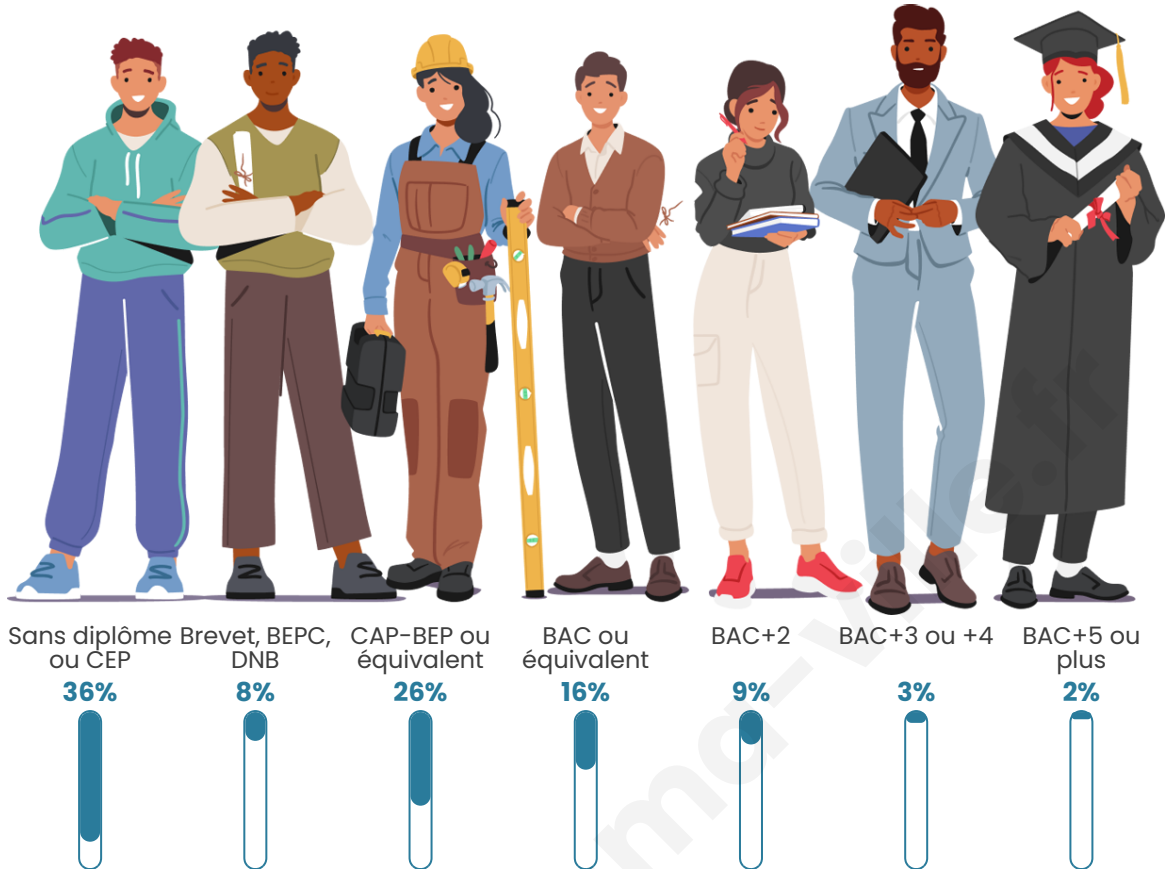

Age moyen

45 ans

Pop active

42.8%

Taux chômage

12.9%

Pop densité

55 h/km²

Tranche d'âge

Activité professionnelle

Niveau de diplôme

Composition des ménages

Profils électoraux

Premier tour

	Marine LE PEN	46.37 %
	Emmanuel MACRON	19.78 %
	Jean-Luc MÉLENCHON	12.98 %
	Éric ZEMMOUR	6.96 %
	Fabien ROUSSEL	3.25 %
	Jean LASSALLE	2.78 %
	Nicolas DUPONT-AIGNAN	2.32 %
	Valérie PÉCRESE	2.01 %
	Yannick JADOT	1.24 %
	Nathalie ARTHAUD	0.77 %
	Anne HIDALGO	0.77 %
	Philippe POUTOU	0.77 %