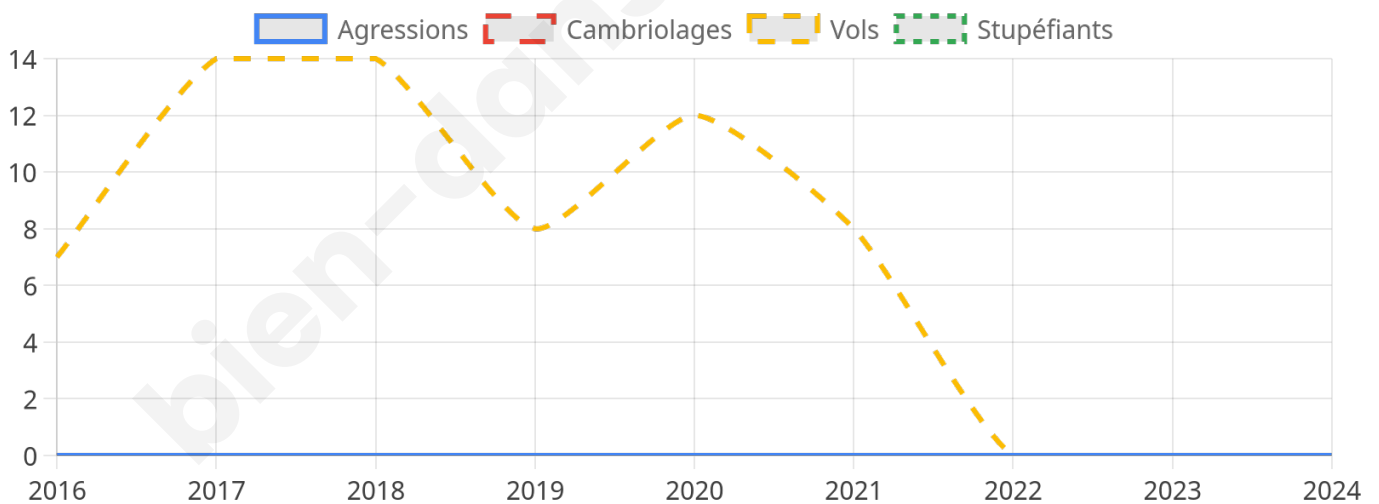

954 inscrits

Participation : 69.81%

Votes blancs : 1.80%

Votes nuls : 1.05%

Second tour

	Emmanuel MACRON	33,07 %
	Marine LE PEN	66,93 %

952 inscrits

Participation : 71.22%

Votes blancs : 4.57%

Votes nuls : 2.65%

Sécurité

Agressions physiques / sexuelles

0

Cambriolages

0

Vols / dégradations

0

Stupéfiants

0

Evolution du nombre d'infractions

Pour comparer

(en proportion du nombre d'habitants)

Sources : Bases statistiques communale, départementale et régionale de la délinquance enregistrée par la police et la gendarmerie nationales selon les dernières parutions officielles de 2025 portant sur l'année 2024 ([data.gouv](https://data.gouv.fr)).