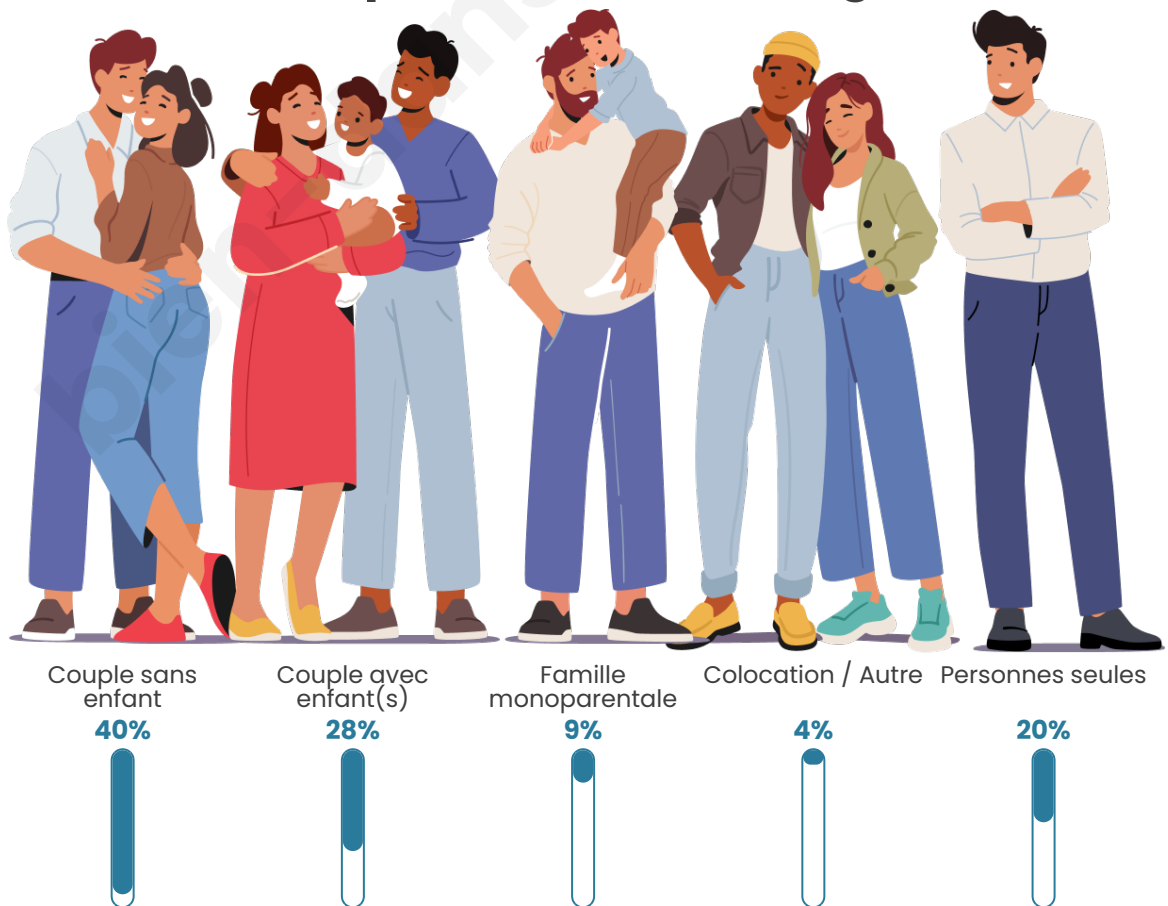

Tranche d'âge

Activité professionnelle

Niveau de diplôme

Composition des ménages

Profils électoraux

Premier tour

	Marine LE PEN	46.37 %
	Emmanuel MACRON	19.78 %
	Jean-Luc MÉLENCHON	12.98 %
	Éric ZEMMOUR	6.96 %
	Fabien ROUSSEL	3.25 %
	Jean LASSALLE	2.78 %
	Nicolas DUPONT-AIGNAN	2.32 %
	Valérie PÉCRESE	2.01 %
	Yannick JADOT	1.24 %
	Nathalie ARTHAUD	0.77 %
	Anne HIDALGO	0.77 %
	Philippe POUTOU	0.77 %