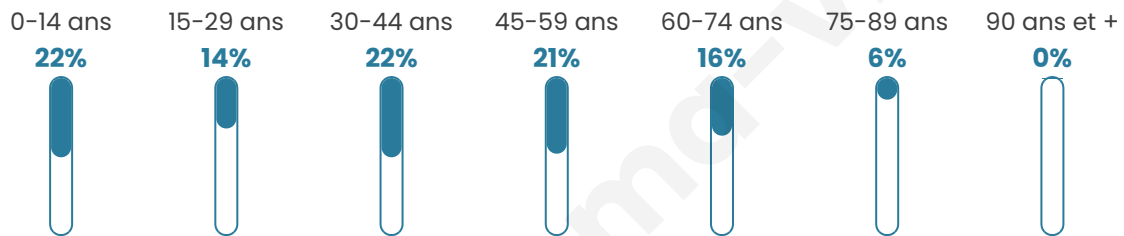

# Statistiques sur la population

Nombre d'habitants

**1 362**

Age moyen

**39 ans**

Pop active

**52.2%**

Taux chômage

**4.5%**

Pop densité

**170 h/km<sup>2</sup>**

Revenu moyen

**29 350 €/an**

## Evolution du nombre d'habitants

Sources : Institut national de la statistique et des études économiques (insee) selon Les dernières parutions officielles de 2024 portant sur les années 2020, 2021 et 2022.

## Tranche d'âge