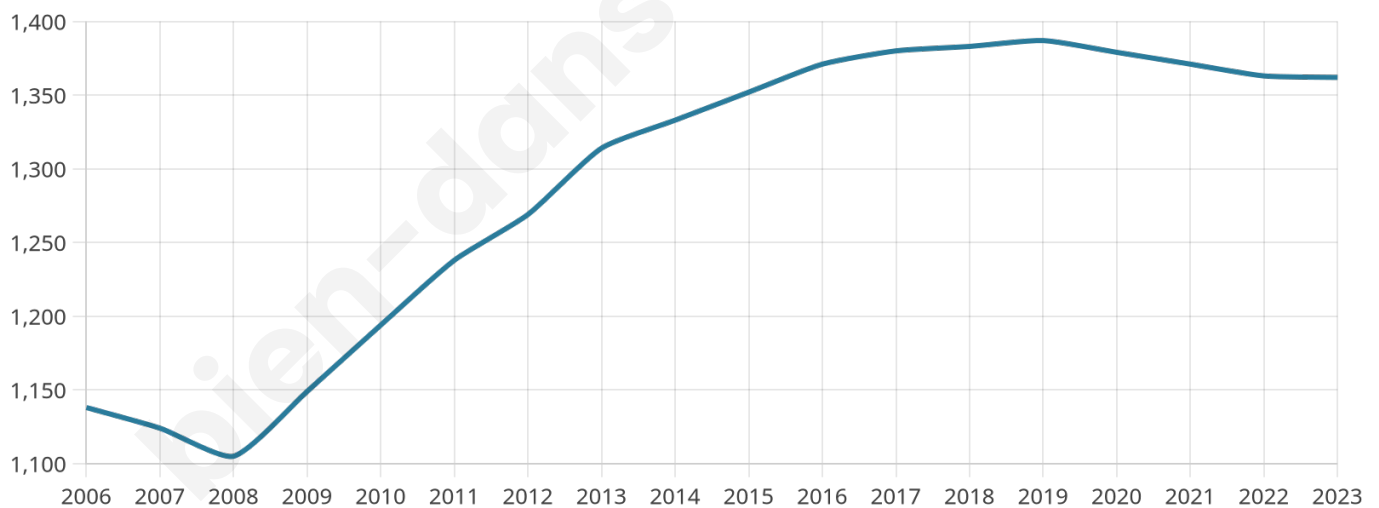

# Statistiques sur la population

Nombre d'habitants

**1 362**

Age moyen

**39 ans**

Pop active

**52.2%**

Taux chômage

**4.5%**

Pop densité

**170 h/km<sup>2</sup>**

Revenu moyen

**29 350 €/an**

## Evolution du nombre d'habitants

Sources : Institut national de la statistique et des études économiques (insee) selon Les dernières parutions officielles de 2024 portant sur les années 2020, 2021 et 2022.