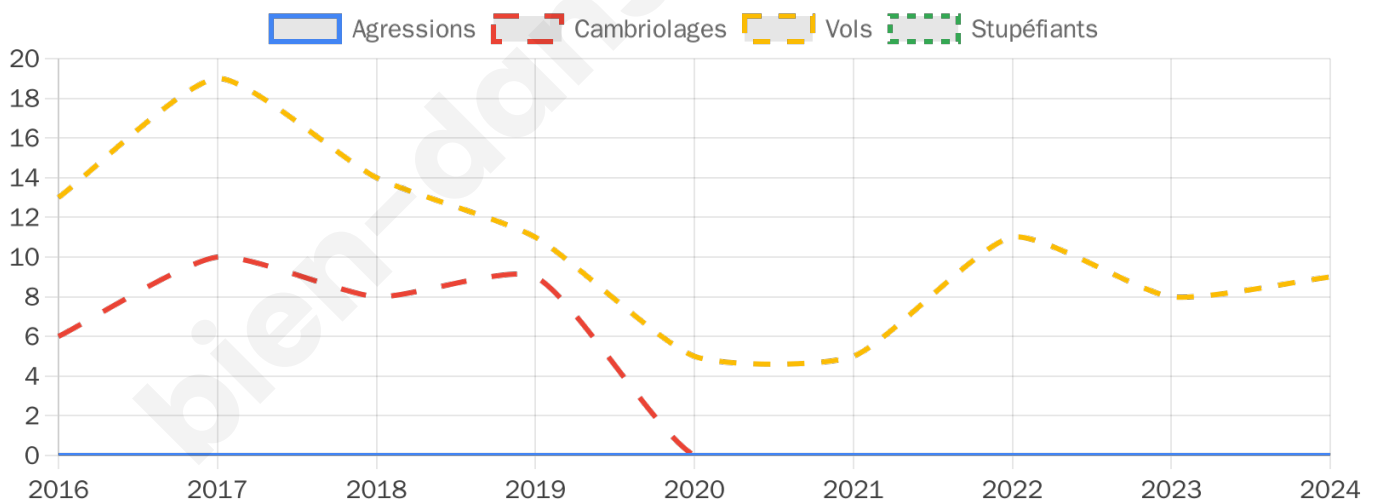

Sécurité

Agressions physiques / sexuelles

0

Cambriolages

0

Vols / dégradations

9

Stupéfiants

0

Evolution du nombre d'infractions