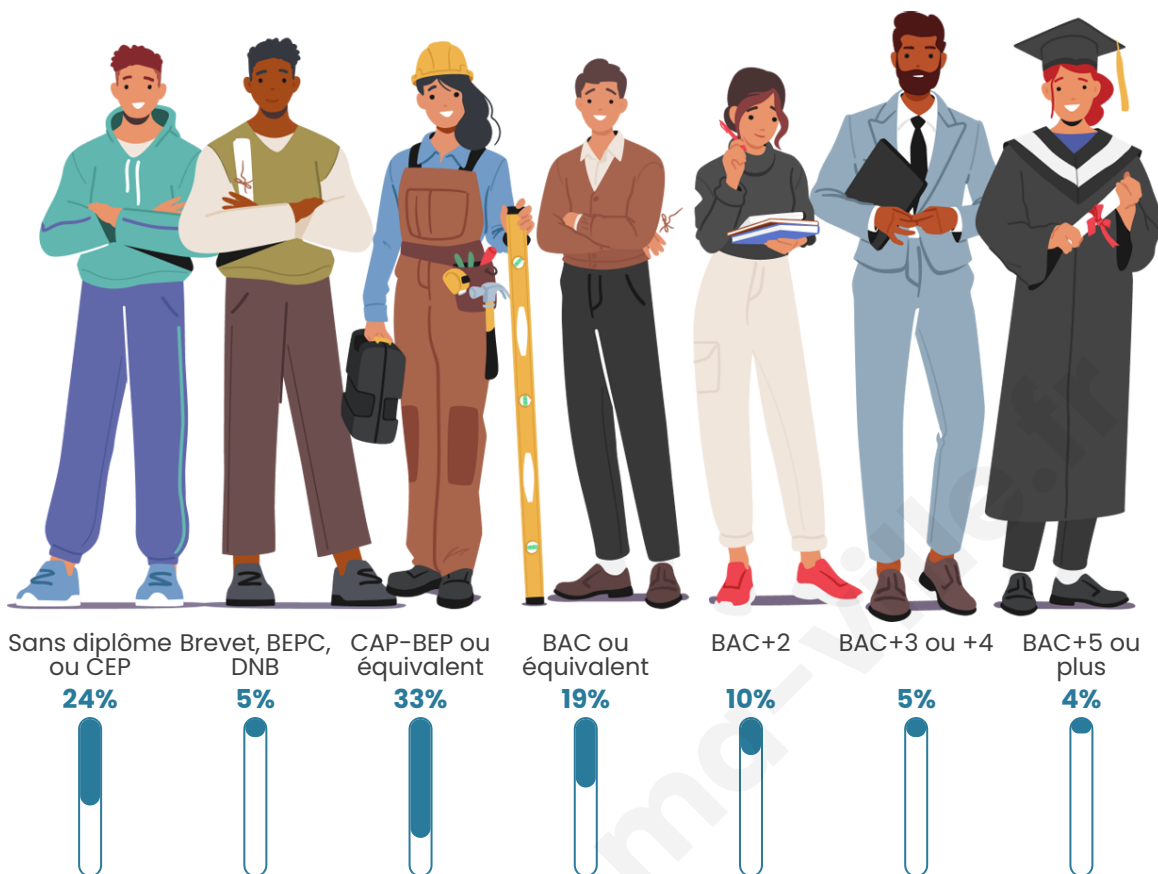

Nombre d'habitants

1 990

Age moyen

42 ans

Pop active

43.2%

Taux chômage

8.5%

Pop densité

40 h/km²

Revenu moyen

20 960 €/an

Evolution du nombre d'habitants

Sources : Institut national de la statistique et des études économiques (insee) selon Les dernières parutions officielles de 2024 portant sur les années 2020, 2021 et 2022.

Tranche d'âge

Activité professionnelle

Niveau de diplôme

Composition des ménages

Profils électoraux

Premier tour

	Emmanuel MACRON	40.87 %
	Marine LE PEN	18.97 %
	Jean-Luc MÉLENCHON	13.83 %
	Valérie PÉCRESE	6.12 %
	Éric ZEMMOUR	5.67 %
	Yannick JADOT	5.05 %
	Jean LASSALLE	2.75 %
	Nicolas DUPONT-AIGNAN	1.86 %
	Anne HIDALGO	1.60 %
	Fabien ROUSSEL	1.51 %
	Nathalie ARTHAUD	0.98 %
	Philippe POUTOU	0.80 %