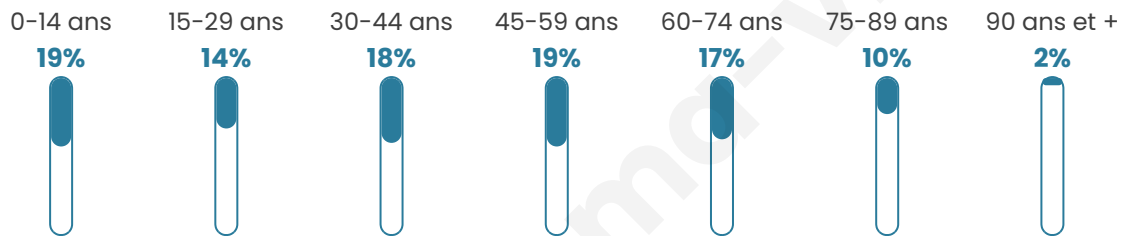

Nombre d'habitants

1 990

Age moyen

42 ans

Pop active

43.2%

Taux chômage

8.5%

Pop densité

40 h/km²

Revenu moyen

20 960 €/an

Evolution du nombre d'habitants

Sources : Institut national de la statistique et des études économiques (insee) selon Les dernières parutions officielles de 2024 portant sur les années 2020, 2021 et 2022.

Tranche d'âge

Activité professionnelle

Niveau de diplôme

Composition des ménages

Profils électoraux

Premier tour

	Emmanuel MACRON	40.87 %
	Marine LE PEN	18.97 %
	Jean-Luc MÉLENCHON	13.83 %
	Valérie PÉCRESE	6.12 %
	Éric ZEMMOUR	5.67 %
	Yannick JADOT	5.05 %
	Jean LASSALLE	2.75 %
	Nicolas DUPONT-AIGNAN	1.86 %
	Anne HIDALGO	1.60 %
	Fabien ROUSSEL	1.51 %
	Nathalie ARTHAUD	0.98 %
	Philippe POUTOU	0.80 %

1 458 inscrits

Participation : 79.63%

Votes blancs : 1.98%

Votes nuls : 0.86%

Second tour

	Emmanuel MACRON	68,45 %
	Marine LE PEN	31,55 %

1 459 inscrits

Participation : 77.79%