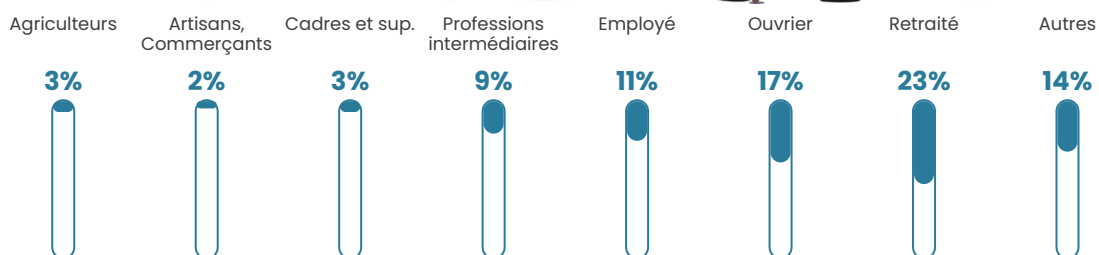

Pop densité

40 h/km²

Revenu moyen

20 960 €/an

Evolution du nombre d'habitants

Sources : Institut national de la statistique et des études économiques (insee) selon Les dernières parutions officielles de 2024 portant sur les années 2020, 2021 et 2022.

Tranche d'âge

Activité professionnelle

Niveau de diplôme

Composition des ménages

Profils électoraux

Premier tour

	Emmanuel MACRON	40.87 %
	Marine LE PEN	18.97 %
	Jean-Luc MÉLENCHON	13.83 %
	Valérie PÉCRESE	6.12 %
	Éric ZEMMOUR	5.67 %
	Yannick JADOT	5.05 %
	Jean LASSALLE	2.75 %
	Nicolas DUPONT-AIGNAN	1.86 %
	Anne HIDALGO	1.60 %
	Fabien ROUSSEL	1.51 %
	Nathalie ARTHAUD	0.98 %
	Philippe POUTOU	0.80 %