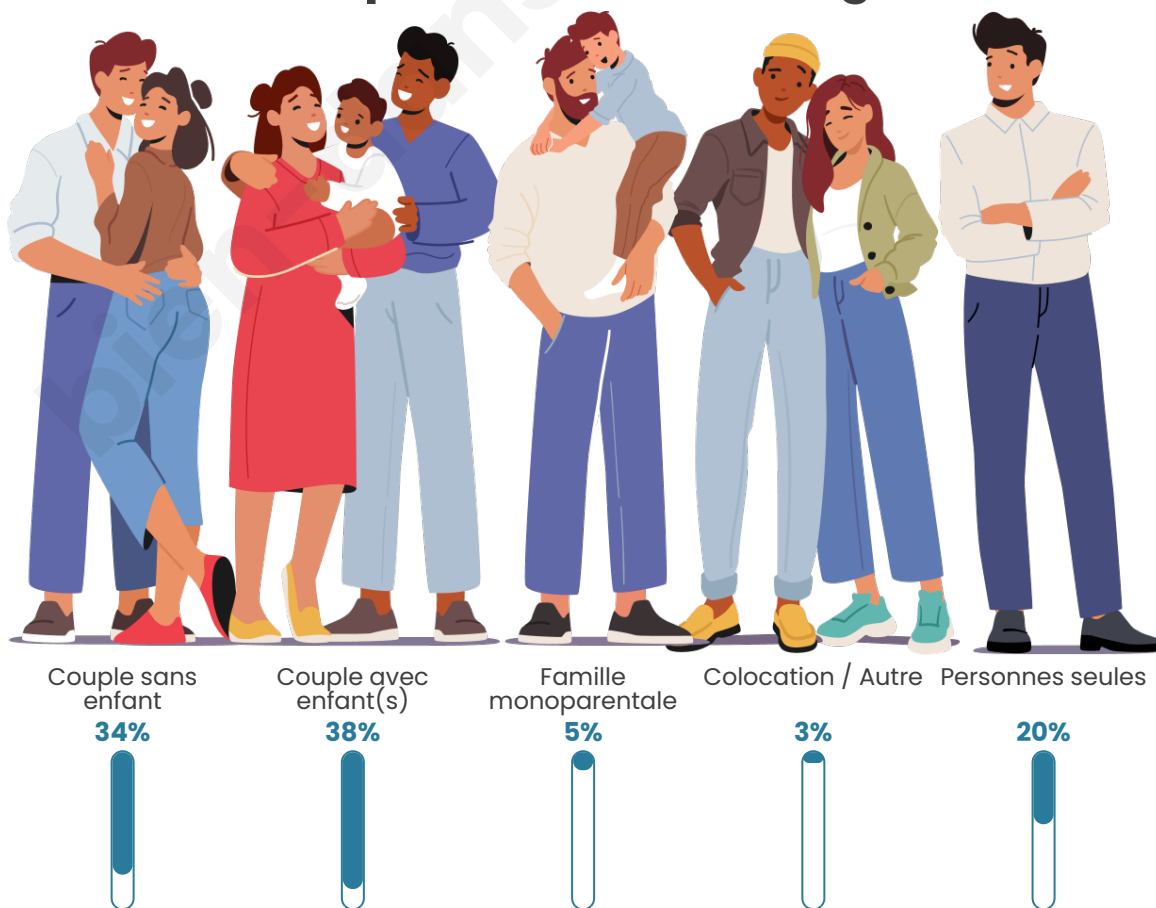

Tranche d'âge

Activité professionnelle

Niveau de diplôme

Composition des ménages

Profils électoraux

Premier tour

	Emmanuel MACRON	40.87 %
	Marine LE PEN	18.97 %
	Jean-Luc MÉLENCHON	13.83 %
	Valérie PÉCRESE	6.12 %
	Éric ZEMMOUR	5.67 %
	Yannick JADOT	5.05 %
	Jean LASSALLE	2.75 %
	Nicolas DUPONT-AIGNAN	1.86 %
	Anne HIDALGO	1.60 %
	Fabien ROUSSEL	1.51 %
	Nathalie ARTHAUD	0.98 %
	Philippe POUTOU	0.80 %