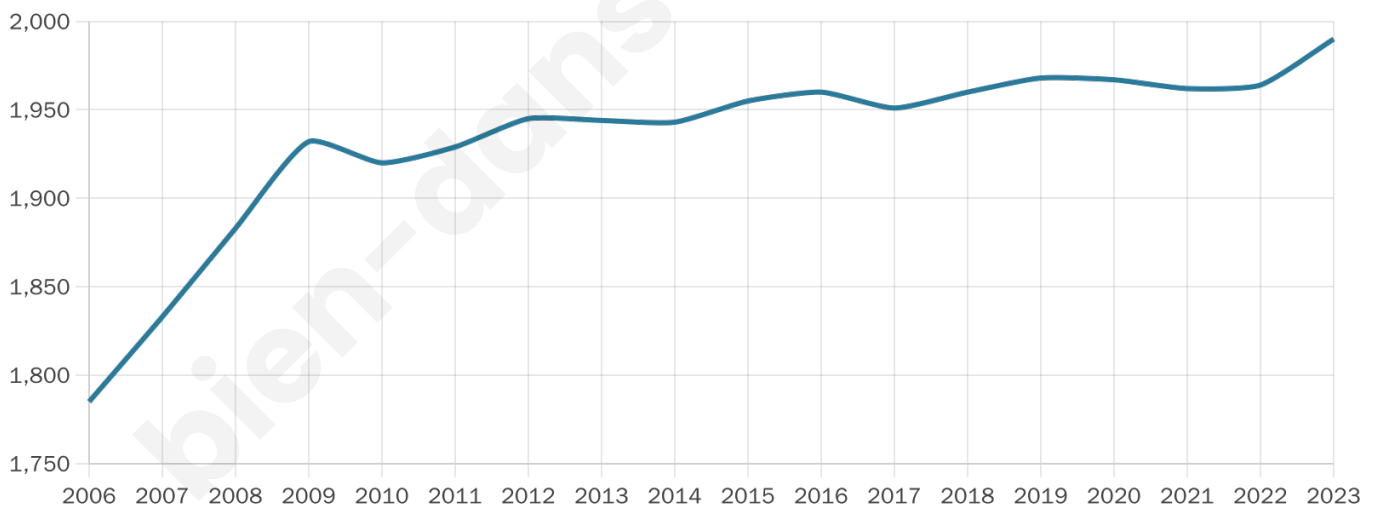

Nombre d'habitants

1 990

Age moyen

42 ans

Pop active

43.2%

Taux chômage

8.5%

Pop densité

40 h/km²

Revenu moyen

20 960 €/an

Evolution du nombre d'habitants

Sources : Institut national de la statistique et des études économiques (insee) selon Les dernières parutions officielles de 2024 portant sur les années 2020, 2021 et 2022.

Tranche d'âge

Activité professionnelle

Niveau de diplôme

Composition des ménages

Profils électoraux

Premier tour

	Emmanuel MACRON	40.87 %
	Marine LE PEN	18.97 %
	Jean-Luc MÉLENCHON	13.83 %
	Valérie PÉCRESE	6.12 %
	Éric ZEMMOUR	5.67 %
	Yannick JADOT	5.05 %
	Jean LASSALLE	2.75 %
	Nicolas DUPONT-AIGNAN	1.86 %
	Anne HIDALGO	1.60 %
	Fabien ROUSSEL	1.51 %
	Nathalie ARTHAUD	0.98 %
	Philippe POUTOU	0.80 %