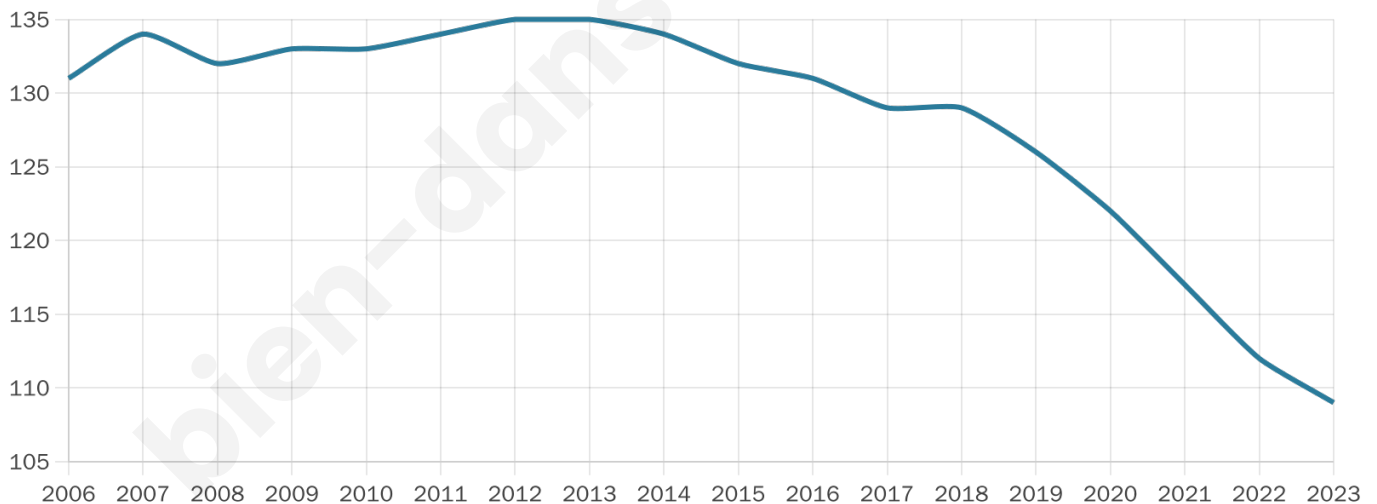

# Statistiques sur la population

Nombre d'habitants

**109**

Age moyen

**45 ans**

Pop active

**60.6%**

Taux chômage

**2.6%**

Pop densité

**8 h/km<sup>2</sup>**

Revenu moyen

**25 370 €/an**

## Evolution du nombre d'habitants

Sources : Institut national de la statistique et des études économiques (insee) selon Les dernières parutions officielles de 2024 portant sur les années 2020, 2021 et 2022.