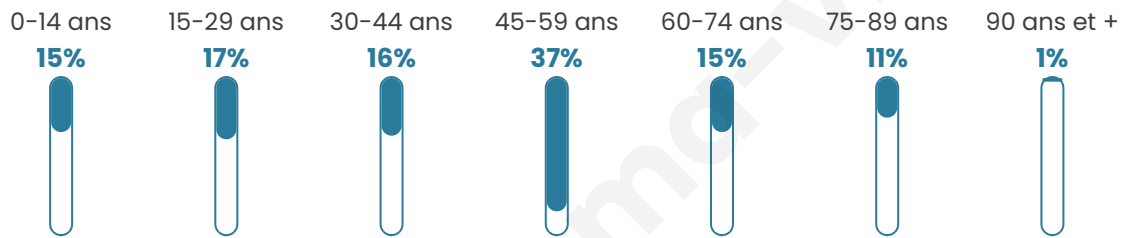

# Statistiques sur la population

Nombre d'habitants

**109**

Age moyen

**45 ans**

Pop active

**60.6%**

Taux chômage

**2.6%**

Pop densité

**8 h/km<sup>2</sup>**

Revenu moyen

**25 370 €/an**

## Evolution du nombre d'habitants

Sources : Institut national de la statistique et des études économiques (insee) selon Les dernières parutions officielles de 2024 portant sur les années 2020, 2021 et 2022.

## Tranche d'âge