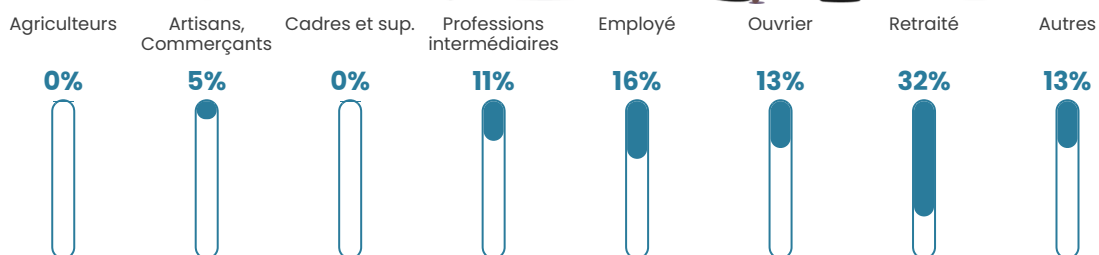

11 h/km²

Revenu moyen

23 280 €/an

Evolution du nombre d'habitants

Sources : Institut national de la statistique et des études économiques (insee) selon Les dernières parutions officielles de 2024 portant sur les années 2020, 2021 et 2022.

Tranche d'âge

Activité professionnelle

Niveau de diplôme

Composition des ménages

Profils électoraux

Premier tour

	Marine LE PEN	35.66 %
	Emmanuel MACRON	25.17 %
	Jean-Luc MÉLENCHON	11.89 %
	Valérie PÉCRESSÉ	8.39 %
	Éric ZEMMOUR	6.99 %
	Nicolas DUPONT-AIGNAN	4.20 %
	Yannick JADOT	3.50 %
	Philippe POUTOU	2.10 %
	Jean LASSALLE	1.40 %
	Fabien ROUSSEL	0.70 %
	Nathalie ARTHAUD	0.00 %
	Anne HIDALGO	0.00 %