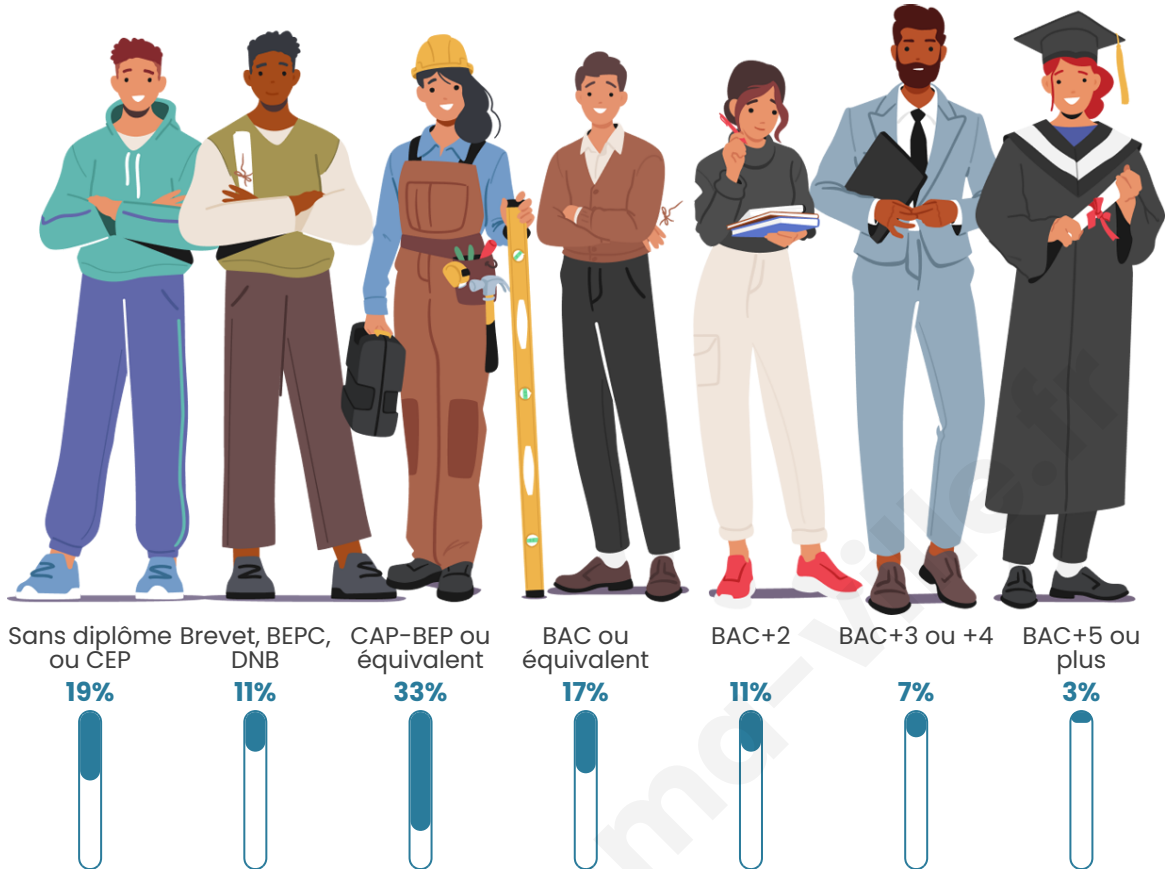

187

Age moyen

43 ans

Pop active

48.7%

Taux chômage

6.7%

Pop densité

Tranche d'âge

Activité professionnelle

Niveau de diplôme

Composition des ménages

Profils électoraux

Premier tour

	Marine LE PEN	35.66 %
	Emmanuel MACRON	25.17 %
	Jean-Luc MÉLENCHON	11.89 %
	Valérie PÉCRESSÉ	8.39 %
	Éric ZEMMOUR	6.99 %
	Nicolas DUPONT-AIGNAN	4.20 %
	Yannick JADOT	3.50 %
	Philippe POUTOU	2.10 %
	Jean LASSALLE	1.40 %
	Fabien ROUSSEL	0.70 %
	Nathalie ARTHAUD	0.00 %
	Anne HIDALGO	0.00 %