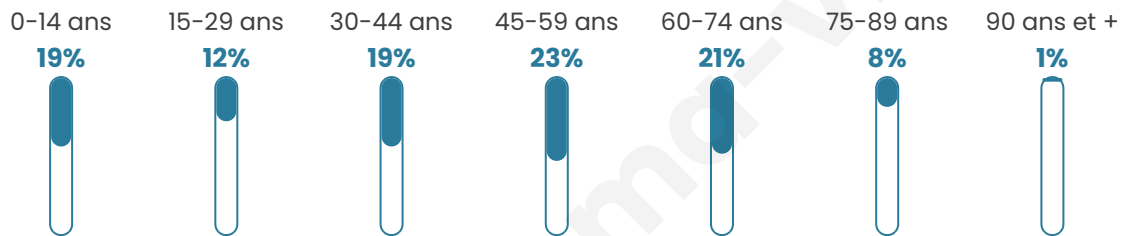

187

Age moyen

43 ans

Pop active

48.7%

Taux chômage

6.7%

Pop densité

11 h/km²

Revenu moyen

23 280 €/an

Evolution du nombre d'habitants

Sources : Institut national de la statistique et des études économiques (insee) selon Les dernières parutions officielles de 2024 portant sur les années 2020, 2021 et 2022.

Tranche d'âge

Activité professionnelle

Niveau de diplôme

Composition des ménages

Profils électoraux

Premier tour

	Marine LE PEN	35.66 %
	Emmanuel MACRON	25.17 %
	Jean-Luc MÉLENCHON	11.89 %
	Valérie PÉCRESSÉ	8.39 %
	Éric ZEMMOUR	6.99 %
	Nicolas DUPONT-AIGNAN	4.20 %
	Yannick JADOT	3.50 %
	Philippe POUTOU	2.10 %
	Jean LASSALLE	1.40 %
	Fabien ROUSSEL	0.70 %
	Nathalie ARTHAUD	0.00 %
	Anne HIDALGO	0.00 %

186 inscrits

Participation : 79.03%

Votes blancs : 2.04%

Votes nuls : 0.68%

Second tour

	Emmanuel MACRON	43,07 %
	Marine LE PEN	56,93 %

186 inscrits

Participation : 81.72%