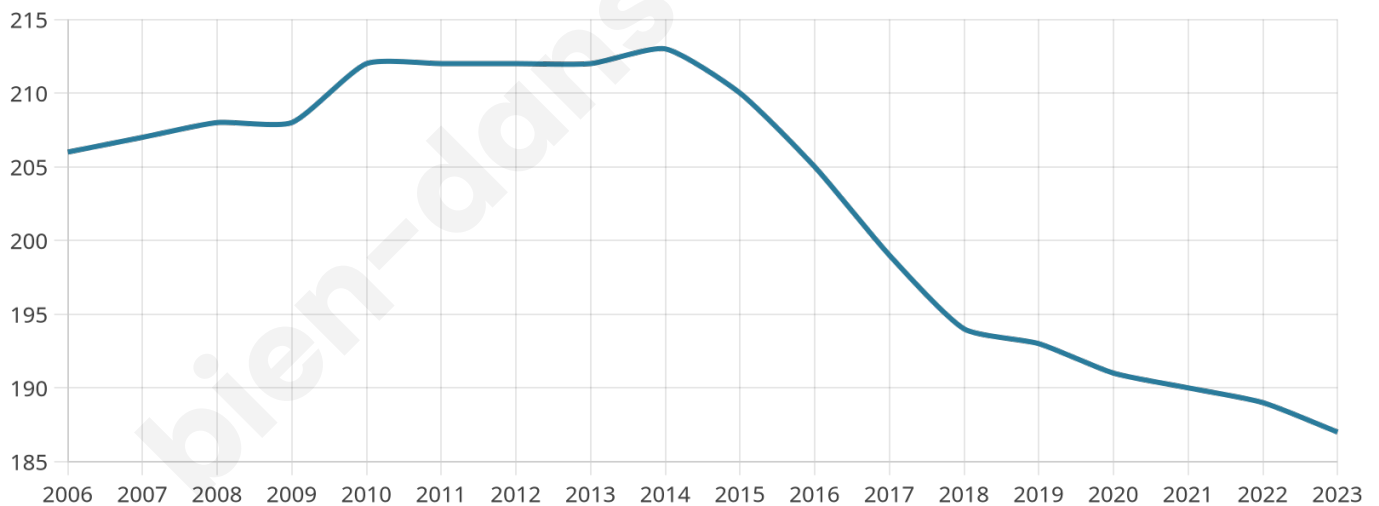

187

Age moyen

43 ans

Pop active

48.7%

Taux chômage

6.7%

Pop densité

11 h/km²

Revenu moyen

23 280 €/an

Evolution du nombre d'habitants

Sources : Institut national de la statistique et des études économiques (insee) selon Les dernières parutions officielles de 2024 portant sur les années 2020, 2021 et 2022.