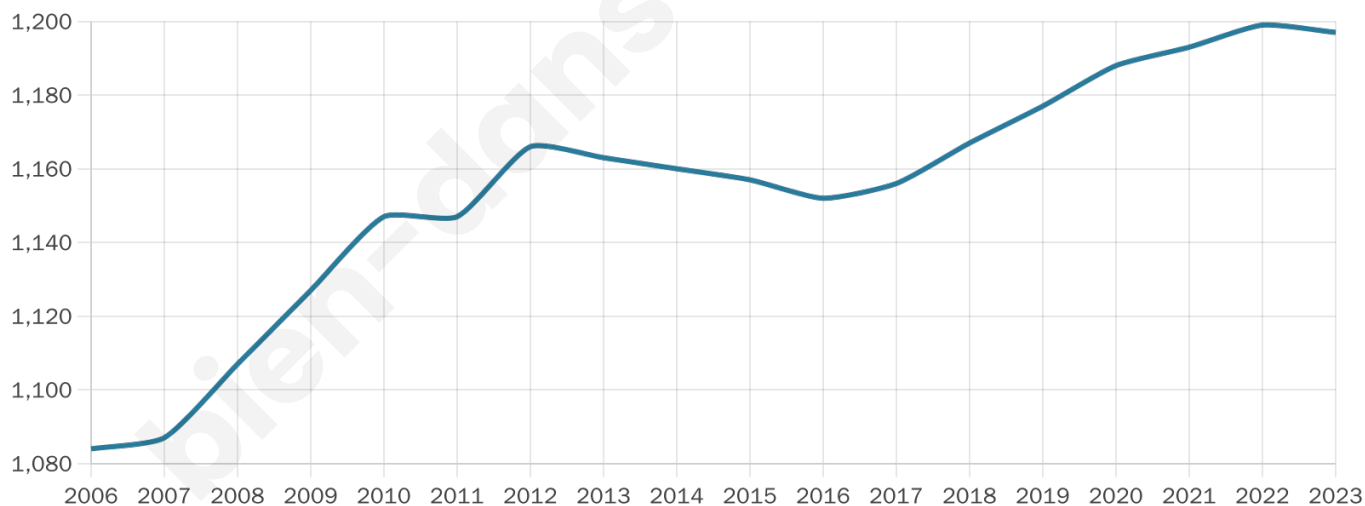

# Statistiques sur la population

Nombre d'habitants

**1 197**

Age moyen

**45 ans**

Pop active

**49.1%**

Taux chômage

**5.3%**

Pop densité

**75 h/km<sup>2</sup>**

Revenu moyen

**26 840 €/an**

## Evolution du nombre d'habitants

Sources : Institut national de la statistique et des études économiques (insee) selon Les dernières parutions officielles de 2024 portant sur les années 2020, 2021 et 2022.