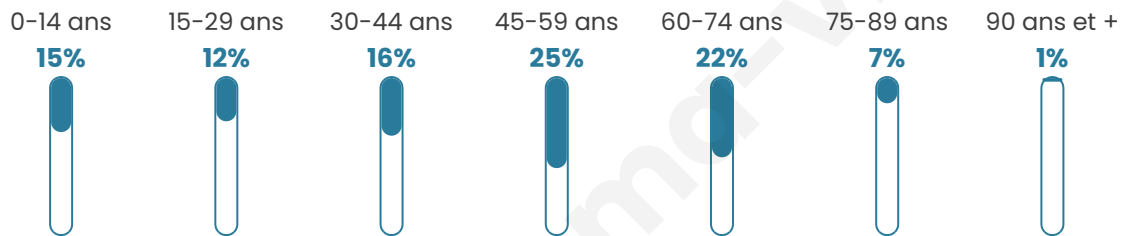

# Statistiques sur la population

Nombre d'habitants

**1 197**

Age moyen

**45 ans**

Pop active

**49.1%**

Taux chômage

**5.3%**

Pop densité

**75 h/km<sup>2</sup>**

Revenu moyen

**26 840 €/an**

## Evolution du nombre d'habitants

Sources : Institut national de la statistique et des études économiques (insee) selon Les dernières parutions officielles de 2024 portant sur les années 2020, 2021 et 2022.

## Tranche d'âge