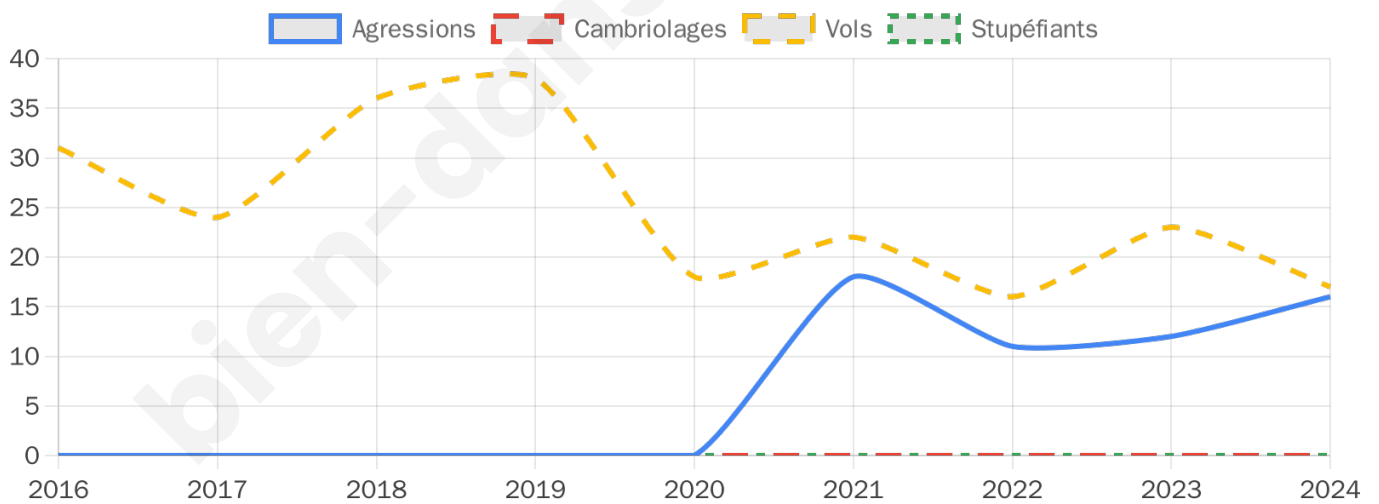

1 203 inscrits

Participation : 79.55%

Votes blancs : 1.99%

Votes nuls : 0.63%

Second tour

	Emmanuel MACRON	54,73 %
	Marine LE PEN	45,27 %

1 204 inscrits

Participation : 76%

Votes blancs : 5.57%

Votes nuls : 1.97%

Sécurité

Agressions physiques / sexuelles

16

Cambriolages

0

Vols / dégradations

17

Stupéfiants

0

Evolution du nombre d'infractions

Pour comparer

(en proportion du nombre d'habitants)

Sources : Bases statistiques communale, départementale et régionale de la délinquance enregistrée par la police et la gendarmerie nationales selon les dernières parutions officielles de 2025 portant sur l'année 2024 ([data.gouv](https://data.gouv.fr)).