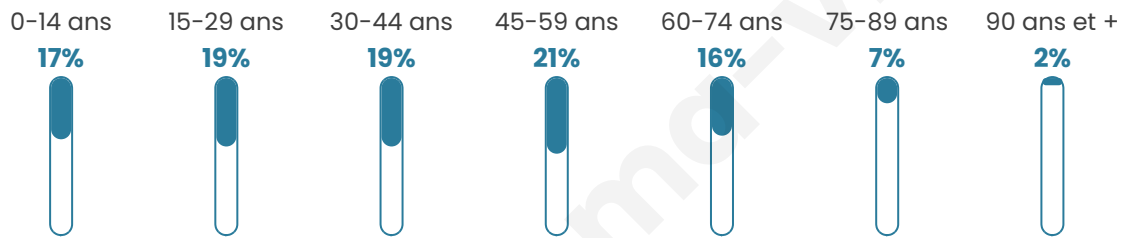

Statistiques sur la population

Nombre d'habitants

2 107

Age moyen

42 ans

Pop active

45.8%

Taux chômage

9.8%

Pop densité

81 h/km²

Revenu moyen

21 020 €/an

Evolution du nombre d'habitants

Sources : Institut national de la statistique et des études économiques (insee) selon Les dernières parutions officielles de 2024 portant sur les années 2020, 2021 et 2022.

Tranche d'âge

Activité professionnelle

Niveau de diplôme

Composition des ménages

Profils électoraux

Premier tour

	Marine LE PEN	27.36 %
	Jean-Luc MÉLENCHON	24.25 %
	Emmanuel MACRON	23.28 %
	Éric ZEMMOUR	6.12 %
	Jean LASSALLE	5.69 %
	Valérie PÉCRESSÉ	4.18 %
	Yannick JADOT	2.79 %
	Fabien ROUSSEL	1.82 %
	Anne HIDALGO	1.82 %
	Nicolas DUPONT-AIGNAN	1.61 %
	Philippe POUTOU	0.86 %
	Nathalie ARTHAUD	0.21 %

1 203 inscrits

Participation : 79.55%

Votes blancs : 1.99%

Votes nuls : 0.63%

Second tour

	Emmanuel MACRON	54,73 %
	Marine LE PEN	45,27 %

1 204 inscrits

Participation : 76%