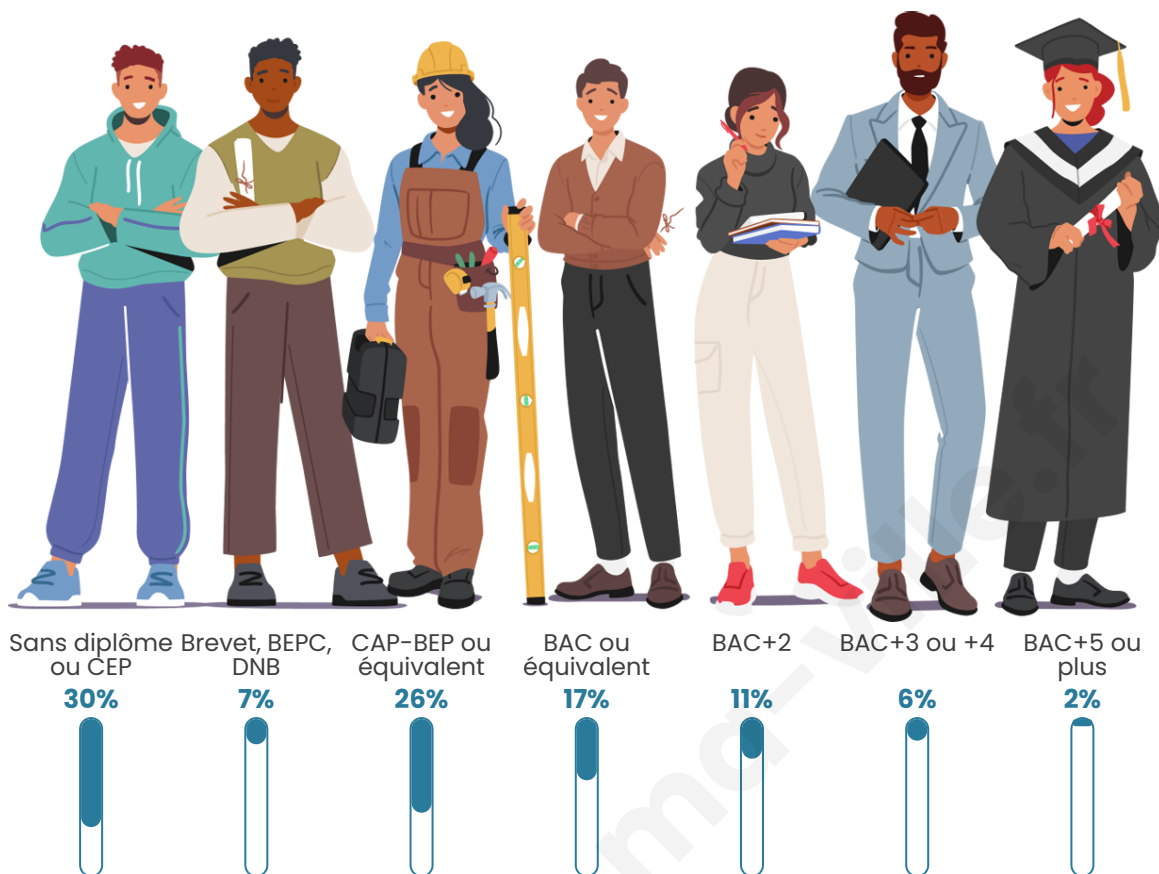

Statistiques sur la population

Nombre d'habitants

2 107

Age moyen

42 ans

Pop active

45.8%

Taux chômage

Tranche d'âge

Activité professionnelle

Niveau de diplôme

Composition des ménages

Profils électoraux

Premier tour

	Marine LE PEN	27.36 %
	Jean-Luc MÉLENCHON	24.25 %
	Emmanuel MACRON	23.28 %
	Éric ZEMMOUR	6.12 %
	Jean LASSALLE	5.69 %
	Valérie PÉCRESSÉ	4.18 %
	Yannick JADOT	2.79 %
	Fabien ROUSSEL	1.82 %
	Anne HIDALGO	1.82 %
	Nicolas DUPONT-AIGNAN	1.61 %
	Philippe POUTOU	0.86 %
	Nathalie ARTHAUD	0.21 %