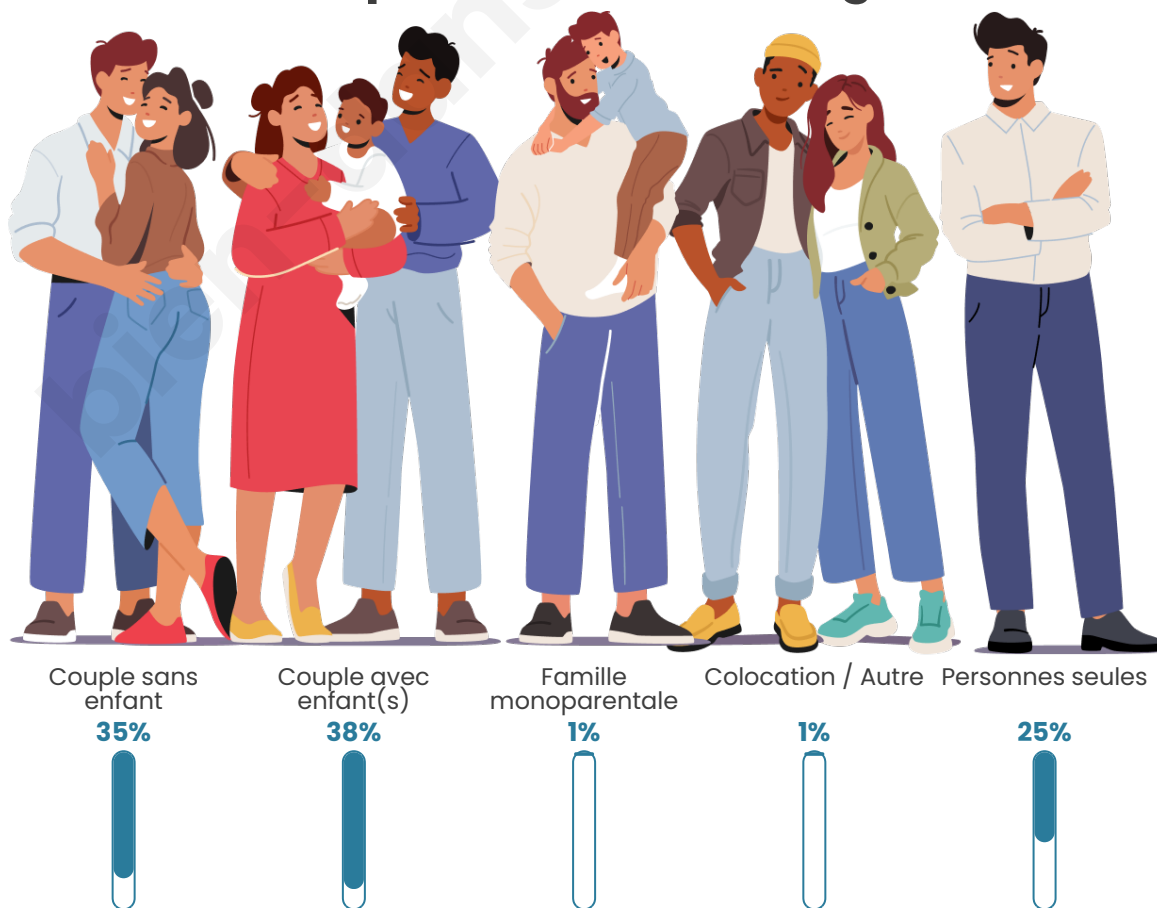

Tranche d'âge

Activité professionnelle

Niveau de diplôme

Composition des ménages

Profils électoraux

Premier tour

	Marine LE PEN	27.36 %
	Jean-Luc MÉLENCHON	24.25 %
	Emmanuel MACRON	23.28 %
	Éric ZEMMOUR	6.12 %
	Jean LASSALLE	5.69 %
	Valérie PÉCRESSÉ	4.18 %
	Yannick JADOT	2.79 %
	Fabien ROUSSEL	1.82 %
	Anne HIDALGO	1.82 %
	Nicolas DUPONT-AIGNAN	1.61 %
	Philippe POUTOU	0.86 %
	Nathalie ARTHAUD	0.21 %