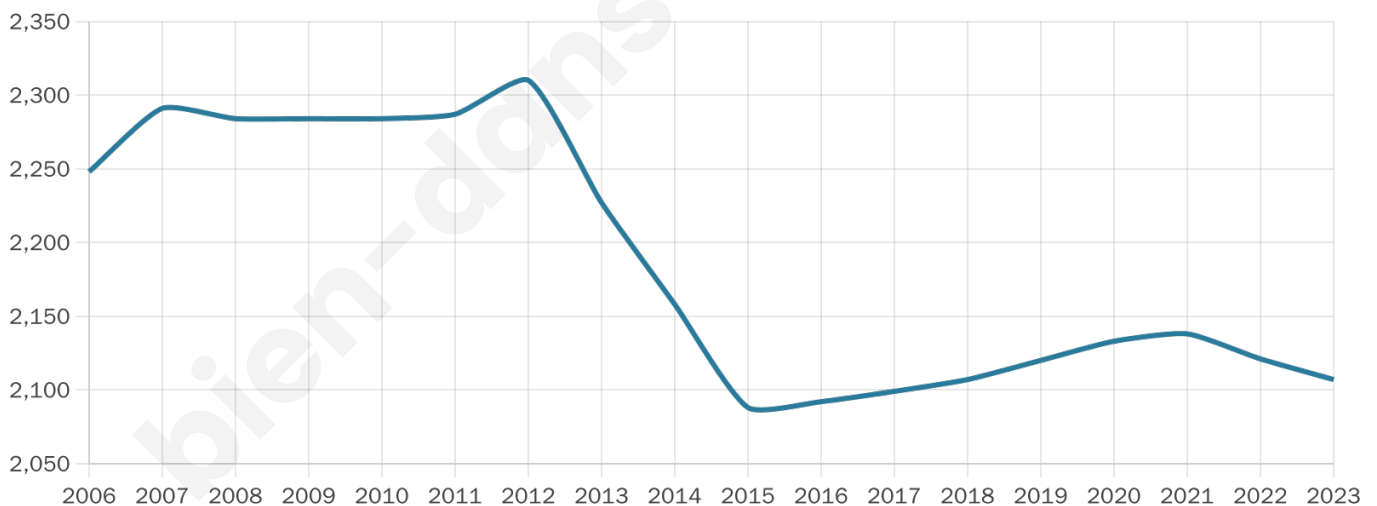

Statistiques sur la population

Nombre d'habitants

2 107

Age moyen

42 ans

Pop active

45.8%

Taux chômage

9.8%

Pop densité

81 h/km²

Revenu moyen

21 020 €/an

Evolution du nombre d'habitants

Sources : Institut national de la statistique et des études économiques (insee) selon Les dernières parutions officielles de 2024 portant sur les années 2020, 2021 et 2022.

Tranche d'âge

Activité professionnelle

Niveau de diplôme

Composition des ménages

Profils électoraux

Premier tour

	Marine LE PEN	27.36 %
	Jean-Luc MÉLENCHON	24.25 %
	Emmanuel MACRON	23.28 %
	Éric ZEMMOUR	6.12 %
	Jean LASSALLE	5.69 %
	Valérie PÉCRESSÉ	4.18 %
	Yannick JADOT	2.79 %
	Fabien ROUSSEL	1.82 %
	Anne HIDALGO	1.82 %
	Nicolas DUPONT-AIGNAN	1.61 %
	Philippe POUTOU	0.86 %
	Nathalie ARTHAUD	0.21 %