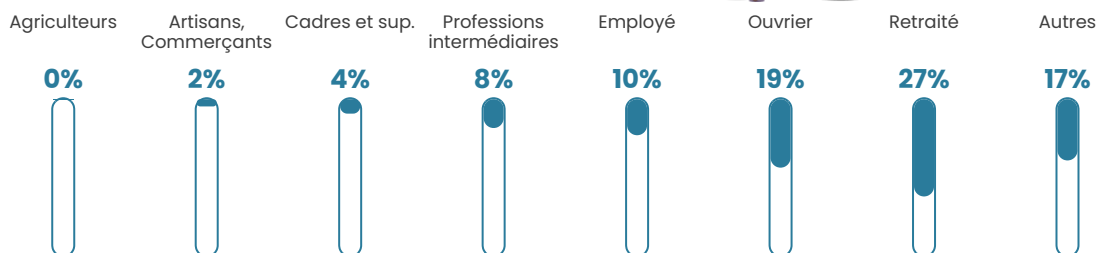

9.8%

Pop densité

81 h/km²

Revenu moyen

21 020 €/an

Evolution du nombre d'habitants

Sources : Institut national de la statistique et des études économiques (insee) selon Les dernières parutions officielles de 2024 portant sur les années 2020, 2021 et 2022.

Tranche d'âge

Activité professionnelle

Niveau de diplôme

Composition des ménages

Profils électoraux

Premier tour

	Marine LE PEN	27.36 %
	Jean-Luc MÉLENCHON	24.25 %
	Emmanuel MACRON	23.28 %
	Éric ZEMMOUR	6.12 %
	Jean LASSALLE	5.69 %
	Valérie PÉCRESSÉ	4.18 %
	Yannick JADOT	2.79 %
	Fabien ROUSSEL	1.82 %
	Anne HIDALGO	1.82 %
	Nicolas DUPONT-AIGNAN	1.61 %
	Philippe POUTOU	0.86 %
	Nathalie ARTHAUD	0.21 %