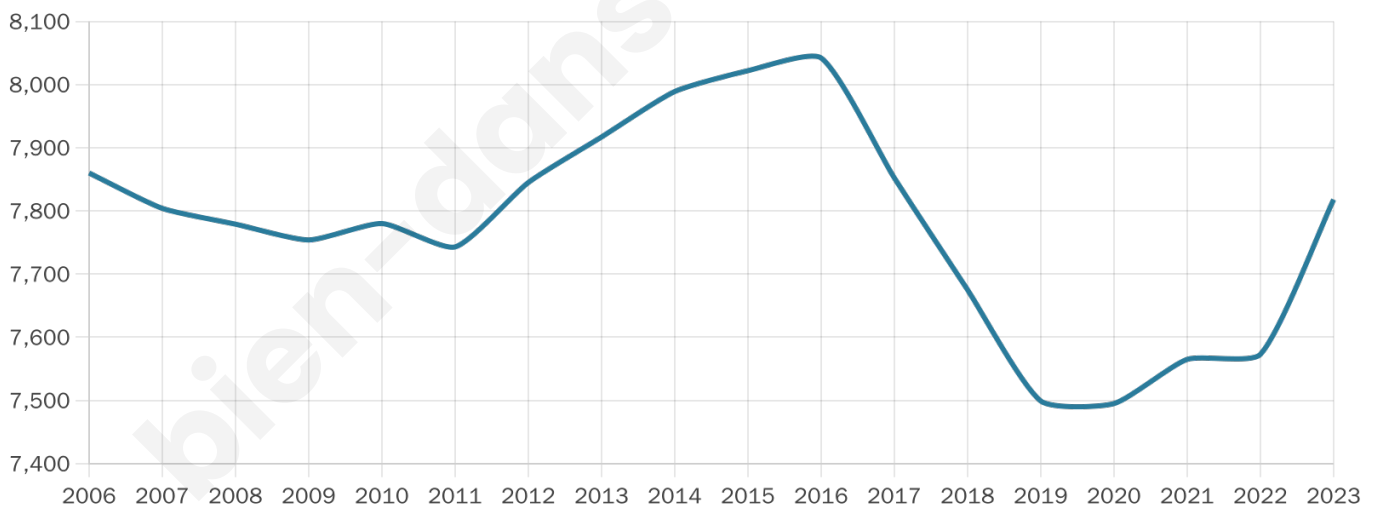

# Statistiques sur la population

Nombre d'habitants

**7 818**

Age moyen

**42 ans**

Pop active

**43.4%**

Taux chômage

**7%**

Pop densité

**391 h/km<sup>2</sup>**

Revenu moyen

**24 720 €/an**

## Evolution du nombre d'habitants

Sources : Institut national de la statistique et des études économiques (insee) selon Les dernières parutions officielles de 2024 portant sur les années 2020, 2021 et 2022.