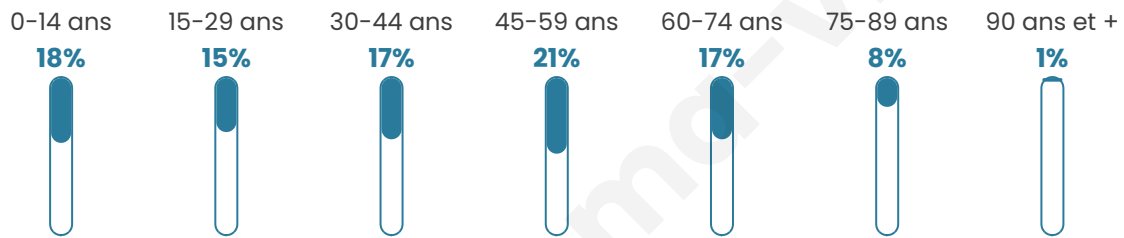

# Statistiques sur la population

Nombre d'habitants

**7 818**

Age moyen

**42 ans**

Pop active

**43.4%**

Taux chômage

**7%**

Pop densité

**391 h/km<sup>2</sup>**

Revenu moyen

**24 720 €/an**

## Evolution du nombre d'habitants

Sources : Institut national de la statistique et des études économiques (insee) selon Les dernières parutions officielles de 2024 portant sur les années 2020, 2021 et 2022.

## Tranche d'âge