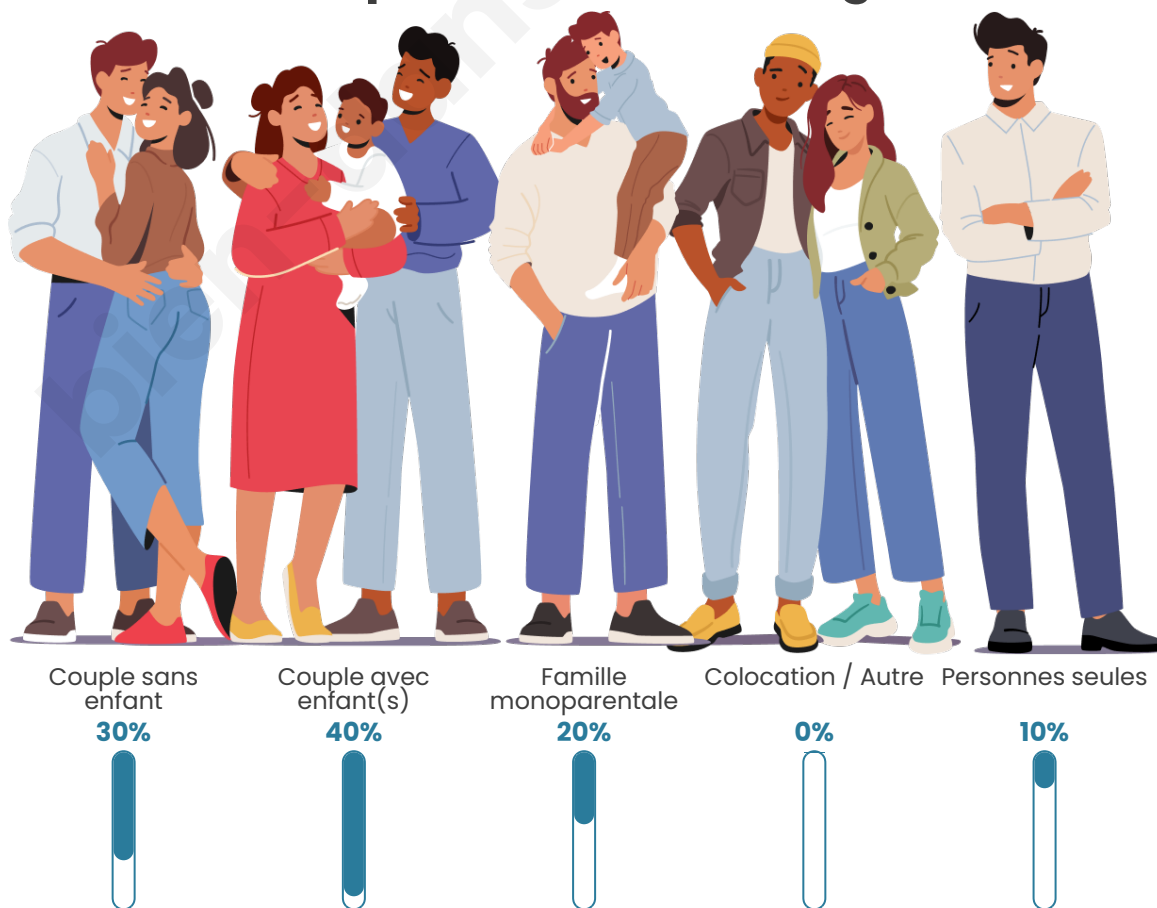

Tranche d'âge

Activité professionnelle

Niveau de diplôme

Composition des ménages

Profils électoraux

Premier tour

	Marine LE PEN	36.67 %
	Emmanuel MACRON	22.22 %
	Jean-Luc MÉLENCHON	13.33 %
	Éric ZEMMOUR	8.89 %
	Valérie PÉCRESSE	4.44 %
	Nicolas DUPONT-AIGNAN	4.44 %
	Nathalie ARTHAUD	2.22 %
	Fabien ROUSSEL	2.22 %
	Jean LASSALLE	2.22 %
	Yannick JADOT	2.22 %
	Philippe POUTOU	1.11 %
	Anne HIDALGO	0.00 %