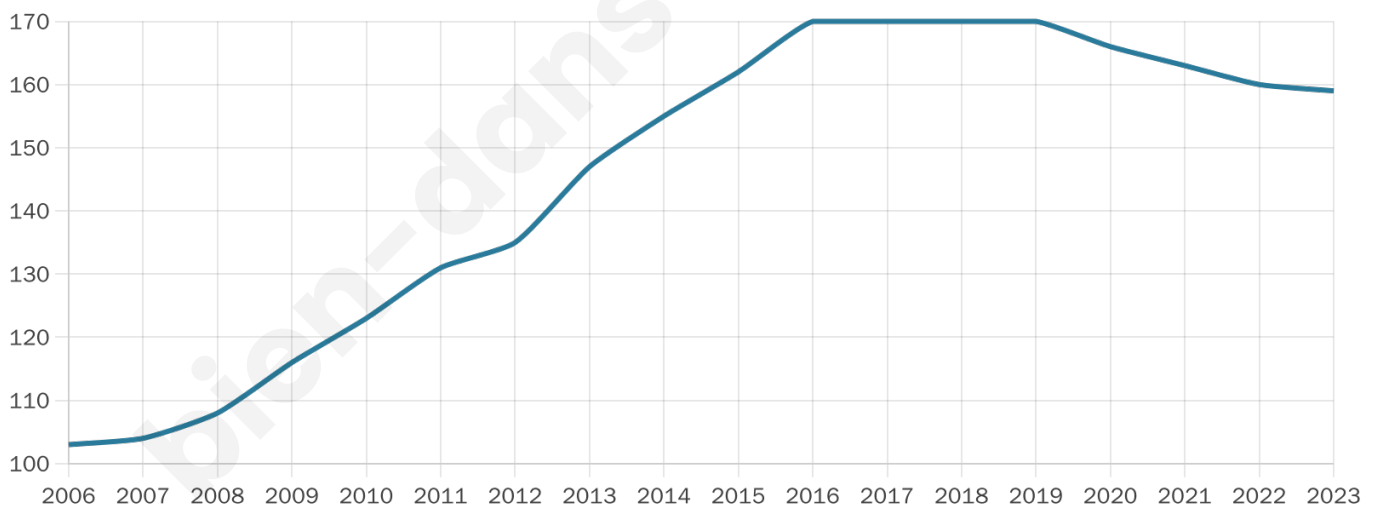

159

Age moyen

35 ans

Pop active

57.2%

Taux chômage

5.6%

Pop densité

27 h/km²

Revenu moyen

25 090 €/an

Evolution du nombre d'habitants

Sources : Institut national de la statistique et des études économiques (insee) selon Les dernières parutions officielles de 2024 portant sur les années 2020, 2021 et 2022.