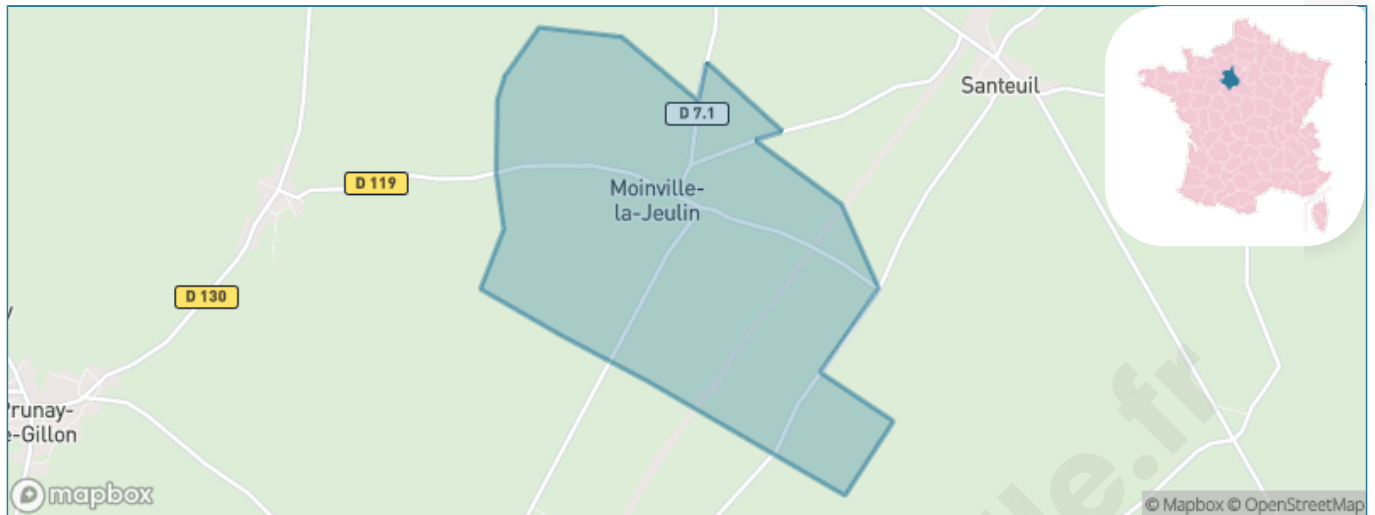

Version web

Ville de Moinville-la-Jeulin

Présenté par

BIEN dans ma **VILLE** 

Sommaire

Situation géographique	3
Statistiques sur la population	4
Evolution du nombre d'habitants	4
Tranche d'âge	5
0-14 ans	5
15-29 ans	5
30-44 ans	5
45-59 ans	5
60-74 ans	5
75-89 ans	5
90 ans et +	5
Activité professionnelle	5
Agriculteurs	5
Artisans, Commerçants	5
Cadres et sup.	5
Professions intermédiaires	5
Employé	5
Ouvrier	5
Retraité	5
Autres	5
Niveau de diplôme	6
Sans diplôme ou CEP	6
Brevet, BEPC, DNB	6
CAP-BEP ou équivalent	6
BAC ou équivalent	6
BAC+2	6
BAC+3 ou +4	6
BAC+5 ou plus	6
Composition des ménages	6
Couple sans enfant	6
Couple avec enfant(s)	6
Famille monoparentale	6
Colocation / Autre	6
Personnes seules	6
Profil électoraux	7
Premier tour	7
Sécurité	8
Evolution du nombre d'infractions	8
Pour comparer	9
Services à la population	10
Commerce	10
Éducation	10
Villes autour de Moinville-la-Jeulin	11
Avis sur la ville de Moinville-la-Jeulin	12
Moyenne par critère	12
Villes autour de Moinville-la-Jeulin	12
Répartition des avis par note	12
Répartition des avis par note	12

Situation géographique

i Informations clés

- **Région** : Centre-Val de Loire
- **Département** : Eure-et-Loir
- **Code postal** : 28700
- **Superficie** : 6 km²

Statistiques sur la population

Nombre d'habitants