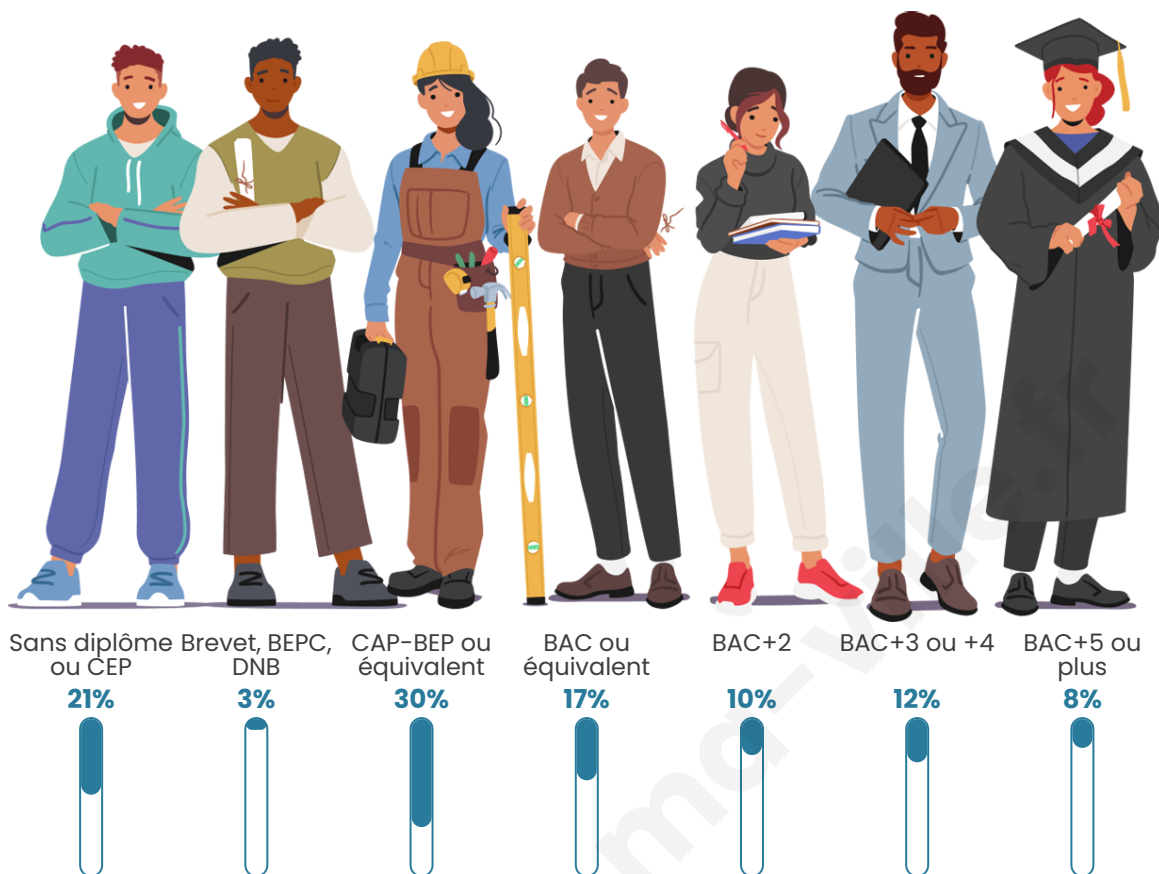

159

Age moyen

35 ans

Pop active

57.2%

Taux chômage

5.6%

Pop densité

Tranche d'âge

Activité professionnelle

Niveau de diplôme

Composition des ménages

Profils électoraux

Premier tour

	Marine LE PEN	36.67 %
	Emmanuel MACRON	22.22 %
	Jean-Luc MÉLENCHON	13.33 %
	Éric ZEMMOUR	8.89 %
	Valérie PÉCRESSE	4.44 %
	Nicolas DUPONT-AIGNAN	4.44 %
	Nathalie ARTHAUD	2.22 %
	Fabien ROUSSEL	2.22 %
	Jean LASSALLE	2.22 %
	Yannick JADOT	2.22 %
	Philippe POUTOU	1.11 %
	Anne HIDALGO	0.00 %