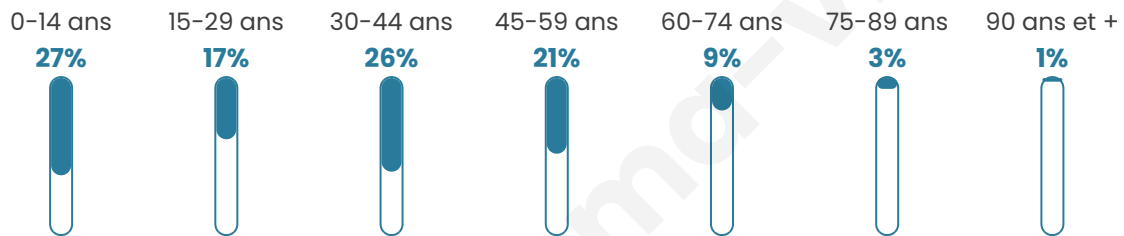

159

Age moyen

35 ans

Pop active

57.2%

Taux chômage

5.6%

Pop densité

27 h/km²

Revenu moyen

25 090 €/an

Evolution du nombre d'habitants

Sources : Institut national de la statistique et des études économiques (insee) selon Les dernières parutions officielles de 2024 portant sur les années 2020, 2021 et 2022.

Tranche d'âge

Activité professionnelle

Niveau de diplôme

Composition des ménages

Profils électoraux

Premier tour

	Marine LE PEN	36.67 %
	Emmanuel MACRON	22.22 %
	Jean-Luc MÉLENCHON	13.33 %
	Éric ZEMMOUR	8.89 %
	Valérie PÉCRESSE	4.44 %
	Nicolas DUPONT-AIGNAN	4.44 %
	Nathalie ARTHAUD	2.22 %
	Fabien ROUSSEL	2.22 %
	Jean LASSALLE	2.22 %
	Yannick JADOT	2.22 %
	Philippe POUTOU	1.11 %
	Anne HIDALGO	0.00 %