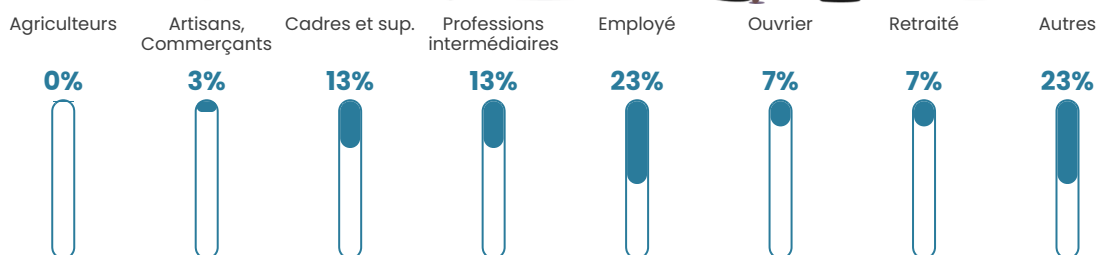

27 h/km²

Revenu moyen

25 090 €/an

Evolution du nombre d'habitants

Sources : Institut national de la statistique et des études économiques (insee) selon Les dernières parutions officielles de 2024 portant sur les années 2020, 2021 et 2022.

Tranche d'âge

Activité professionnelle

Niveau de diplôme

Composition des ménages

Profils électoraux

Premier tour

	Marine LE PEN	36.67 %
	Emmanuel MACRON	22.22 %
	Jean-Luc MÉLENCHON	13.33 %
	Éric ZEMMOUR	8.89 %
	Valérie PÉCRESSE	4.44 %
	Nicolas DUPONT-AIGNAN	4.44 %
	Nathalie ARTHAUD	2.22 %
	Fabien ROUSSEL	2.22 %
	Jean LASSALLE	2.22 %
	Yannick JADOT	2.22 %
	Philippe POUTOU	1.11 %
	Anne HIDALGO	0.00 %