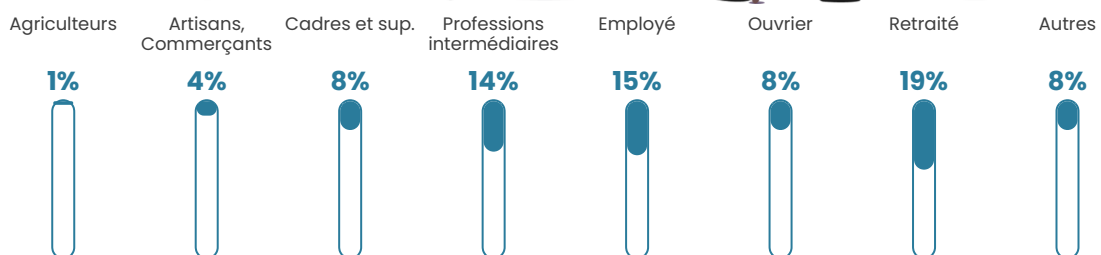

110 h/km²

Revenu moyen

26 690 €/an

Evolution du nombre d'habitants

Sources : Institut national de la statistique et des études économiques (insee) selon Les dernières parutions officielles de 2024 portant sur les années 2020, 2021 et 2022.

Tranche d'âge

Activité professionnelle

Niveau de diplôme

Composition des ménages

Profils électoraux

Premier tour

| | | |
|---|-----------------------|---------|
|  | Marine LE PEN | 30.61 % |
|  | Emmanuel MACRON | 24.52 % |
|  | Jean-Luc MÉLENCHON | 15.46 % |
|  | Éric ZEMMOUR | 9.78 % |
|  | Valérie PÉCRESE | 4.49 % |
|  | Yannick JADOT | 3.61 % |
|  | Jean LASSALLE | 3.53 % |
|  | Nicolas DUPONT-AIGNAN | 2.72 % |
|  | Fabien ROUSSEL | 2.00 % |
|  | Anne HIDALGO | 1.68 % |
|  | Nathalie ARTHAUD | 0.80 % |
|  | Philippe POUTOU | 0.80 % |