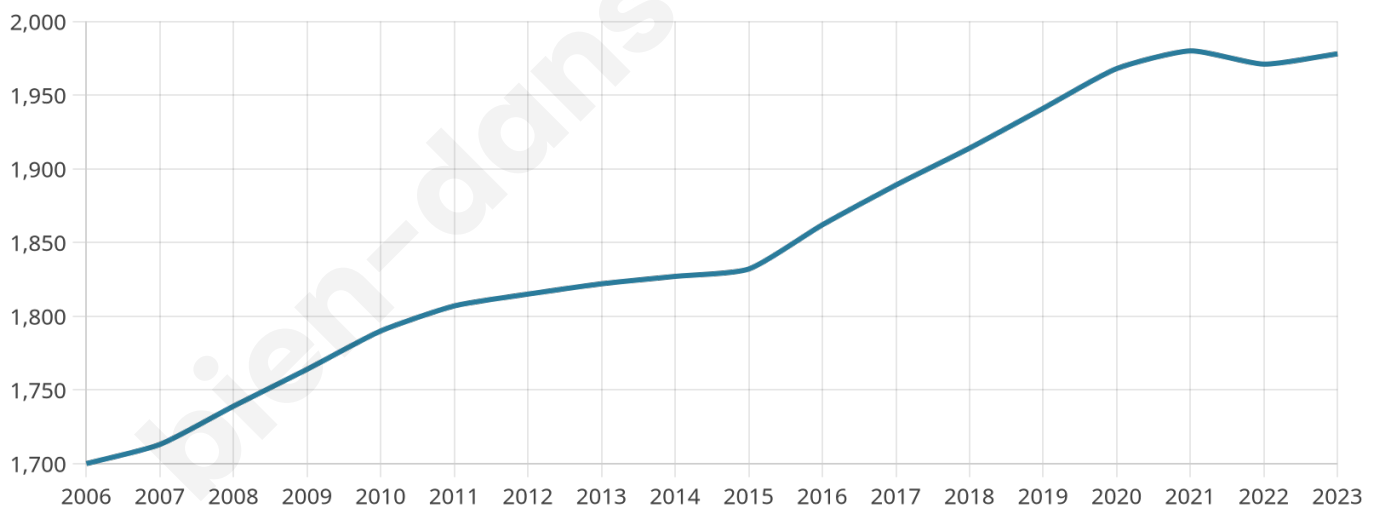

1 978

Age moyen

39 ans

Pop active

52.2%

Taux chômage

5.8%

Pop densité

110 h/km²

Revenu moyen

26 690 €/an

Evolution du nombre d'habitants

Sources : Institut national de la statistique et des études économiques (insee) selon Les dernières parutions officielles de 2024 portant sur les années 2020, 2021 et 2022.