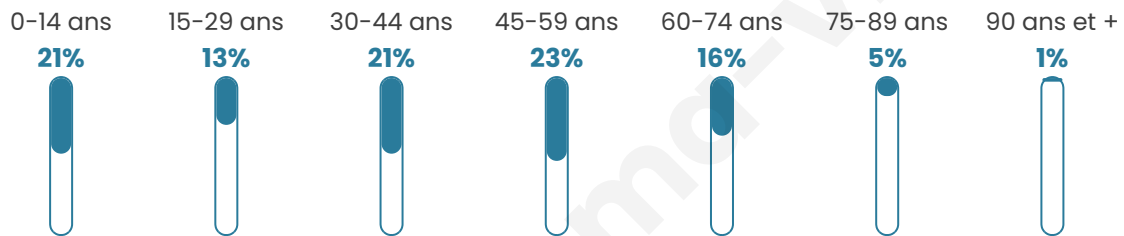

1 978

Age moyen

39 ans

Pop active

52.2%

Taux chômage

5.8%

Pop densité

110 h/km²

Revenu moyen

26 690 €/an

Evolution du nombre d'habitants

Sources : Institut national de la statistique et des études économiques (insee) selon Les dernières parutions officielles de 2024 portant sur les années 2020, 2021 et 2022.

Tranche d'âge

Activité professionnelle

Niveau de diplôme

Composition des ménages

Profils électoraux

Premier tour

| | | |
|---|-----------------------|---------|
|  | Marine LE PEN | 30.61 % |
|  | Emmanuel MACRON | 24.52 % |
|  | Jean-Luc MÉLENCHON | 15.46 % |
|  | Éric ZEMMOUR | 9.78 % |
|  | Valérie PÉCRESE | 4.49 % |
|  | Yannick JADOT | 3.61 % |
|  | Jean LASSALLE | 3.53 % |
|  | Nicolas DUPONT-AIGNAN | 2.72 % |
|  | Fabien ROUSSEL | 2.00 % |
|  | Anne HIDALGO | 1.68 % |
|  | Nathalie ARTHAUD | 0.80 % |
|  | Philippe POUTOU | 0.80 % |

1 551 inscrits

Participation : 82.33%

Votes blancs : 1.88%

Votes nuls : 0.39%

Second tour

| | | |
|---|-----------------|------|
|  | Emmanuel MACRON | 47 % |
|  | Marine LE PEN | 53 % |

1 553 inscrits

Participation : 78.17%