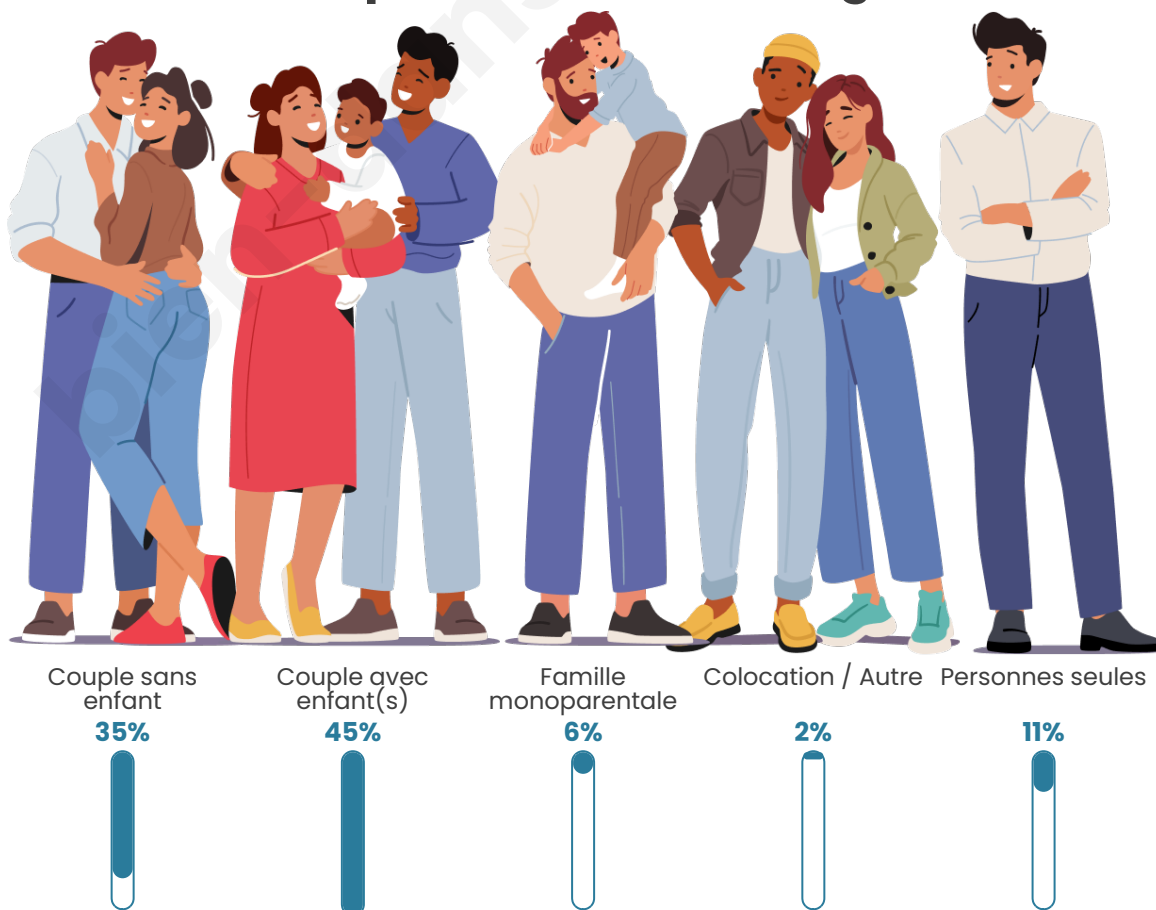

Tranche d'âge

Activité professionnelle

Niveau de diplôme

Composition des ménages

Profils électoraux

Premier tour

| | | |
|---|-----------------------|---------|
|  | Marine LE PEN | 30.61 % |
|  | Emmanuel MACRON | 24.52 % |
|  | Jean-Luc MÉLENCHON | 15.46 % |
|  | Éric ZEMMOUR | 9.78 % |
|  | Valérie PÉCRESE | 4.49 % |
|  | Yannick JADOT | 3.61 % |
|  | Jean LASSALLE | 3.53 % |
|  | Nicolas DUPONT-AIGNAN | 2.72 % |
|  | Fabien ROUSSEL | 2.00 % |
|  | Anne HIDALGO | 1.68 % |
|  | Nathalie ARTHAUD | 0.80 % |
|  | Philippe POUTOU | 0.80 % |