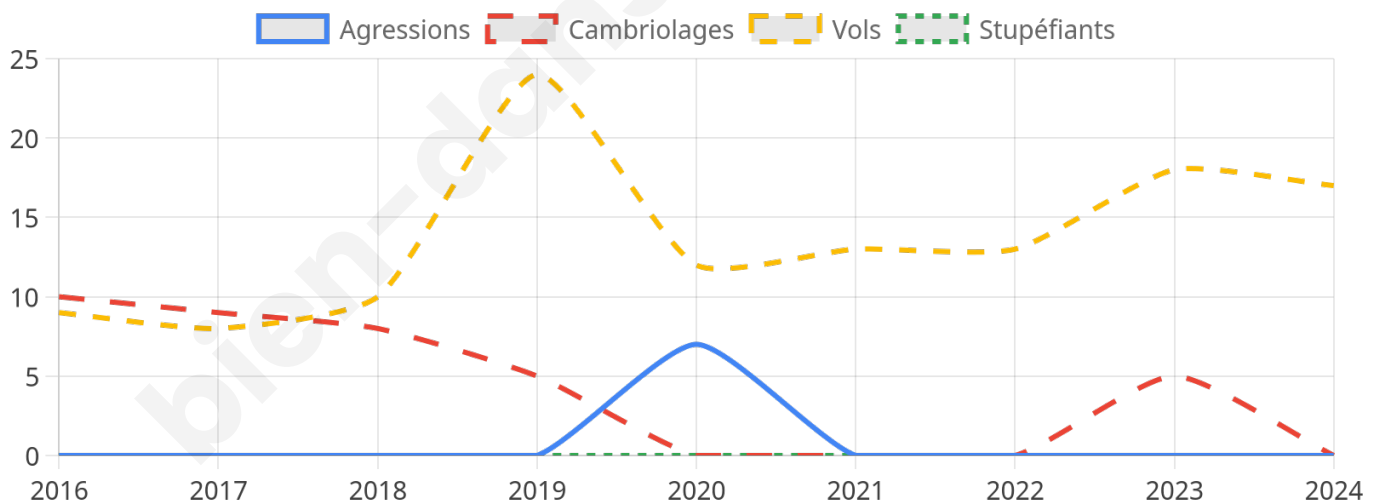

1 551 inscrits

Participation : 82.33%

Votes blancs : 1.88%

Votes nuls : 0.39%

Second tour

| | | |
|---|-----------------|------|
|  | Emmanuel MACRON | 47 % |
|  | Marine LE PEN | 53 % |

1 553 inscrits

Participation : 78.17%

Votes blancs : 6.1%

Votes nuls : 1.89%

Sécurité

Agressions physiques / sexuelles

0

Cambriolages

0

Vols / dégradations

17

Stupéfiants

0

Evolution du nombre d'infractions

Pour comparer

(en proportion du nombre d'habitants)

Sources : Bases statistiques communale, départementale et régionale de la délinquance enregistrée par la police et la gendarmerie nationales selon les dernières parutions officielles de 2025 portant sur l'année 2024 ([data.gouv](https://data.gouv.fr)).