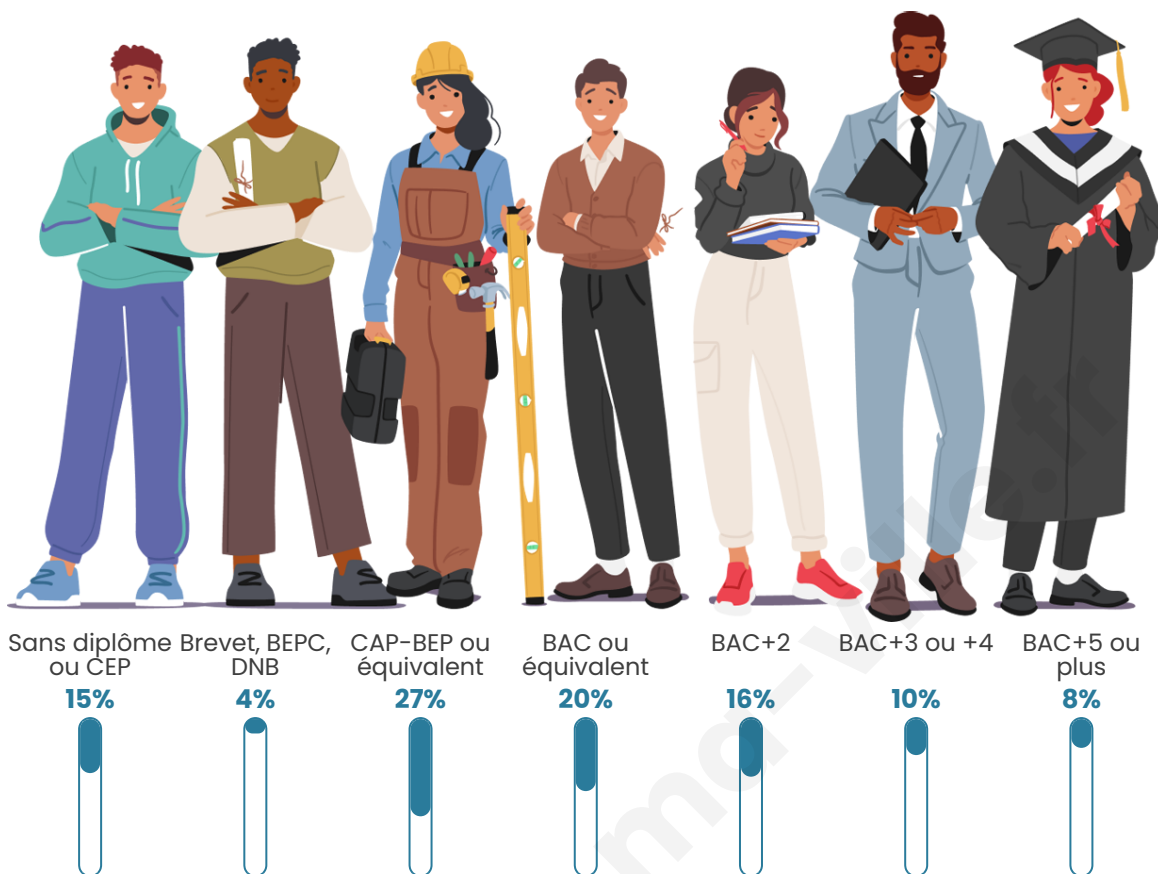

1 978

Age moyen

39 ans

Pop active

52.2%

Taux chômage

5.8%

Pop densité

Tranche d'âge

Activité professionnelle

Niveau de diplôme

Composition des ménages

Profils électoraux

Premier tour

| | | |
|---|-----------------------|---------|
|  | Marine LE PEN | 30.61 % |
|  | Emmanuel MACRON | 24.52 % |
|  | Jean-Luc MÉLENCHON | 15.46 % |
|  | Éric ZEMMOUR | 9.78 % |
|  | Valérie PÉCRESE | 4.49 % |
|  | Yannick JADOT | 3.61 % |
|  | Jean LASSALLE | 3.53 % |
|  | Nicolas DUPONT-AIGNAN | 2.72 % |
|  | Fabien ROUSSEL | 2.00 % |
|  | Anne HIDALGO | 1.68 % |
|  | Nathalie ARTHAUD | 0.80 % |
|  | Philippe POUTOU | 0.80 % |