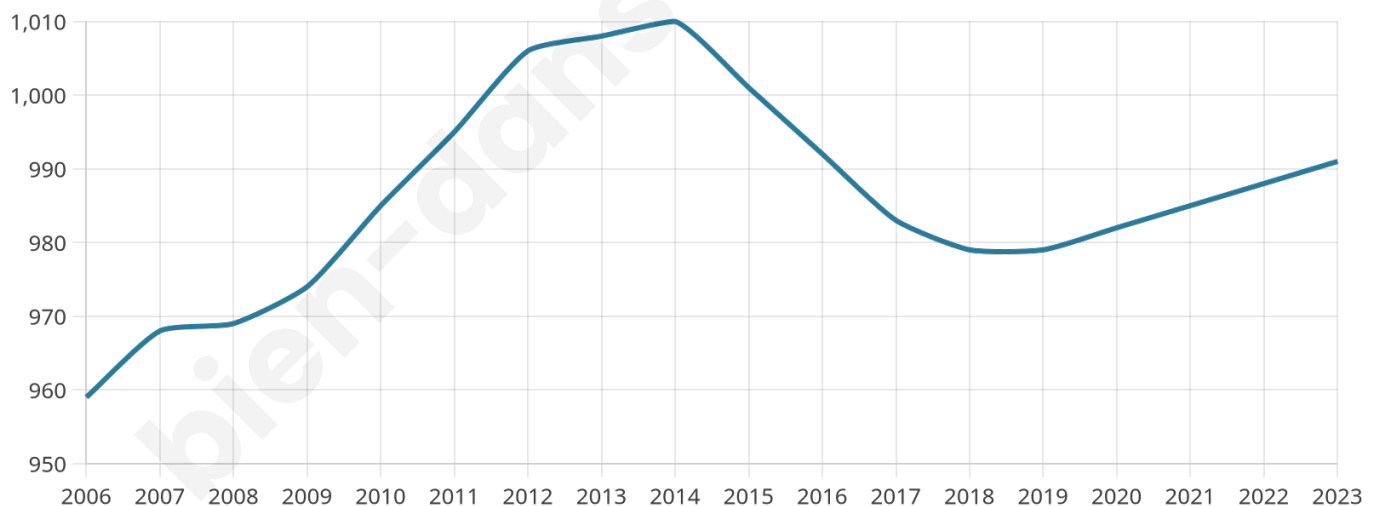

Situation géographique

i Informations clés

- **Région** : Bretagne
- **Département** : Morbihan
- **Code postal** : 56490
- **Superficie** : 37 km²

Statistiques sur la population

Nombre d'habitants

991

Age moyen

46 ans

Pop active

39.3%

Taux chômage

7.7%

Pop densité

27 h/km²

Revenu moyen

19 970 €/an

Evolution du nombre d'habitants

Sources : Institut national de la statistique et des études économiques (insee) selon Les dernières parutions officielles de 2024 portant sur les années 2020, 2021 et 2022.