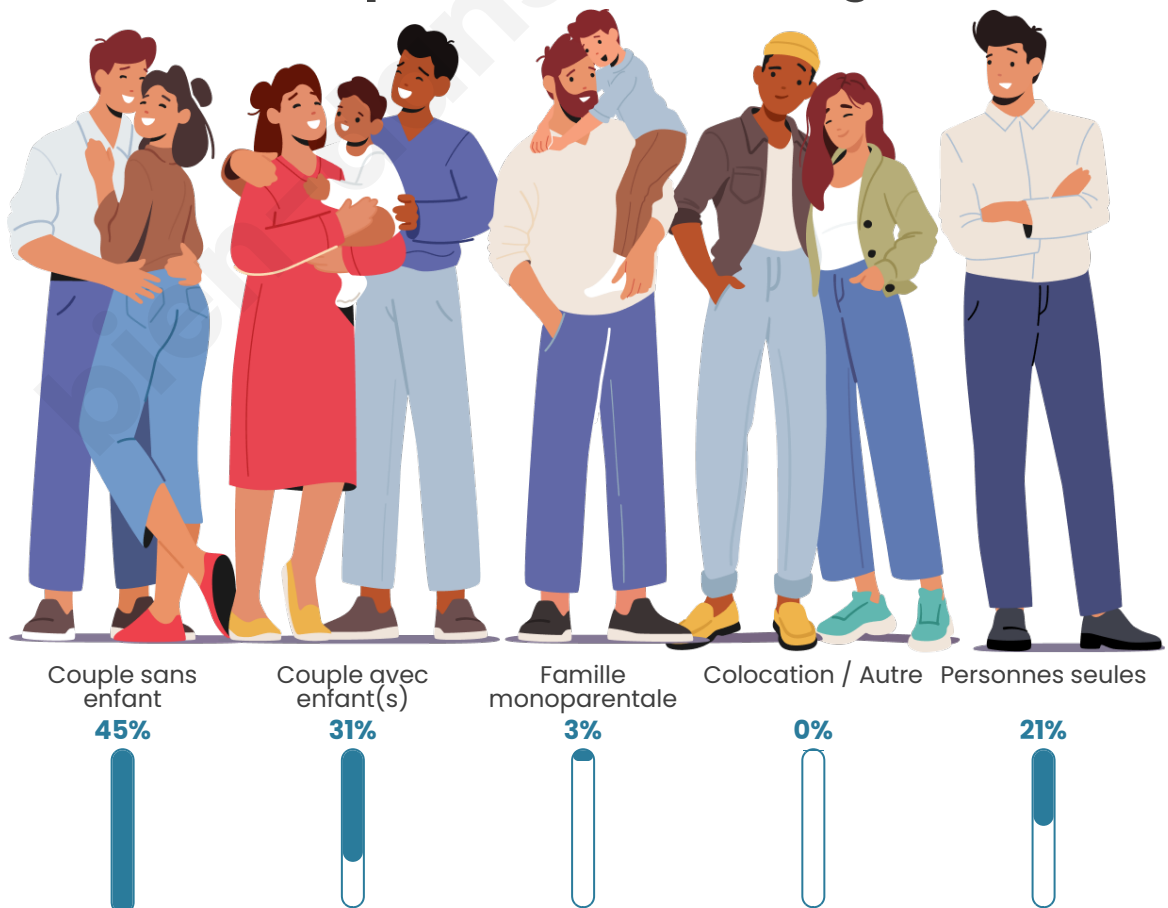

Tranche d'âge

Activité professionnelle

Niveau de diplôme

Composition des ménages

Profils électoraux

Premier tour

	Marine LE PEN	34.40 %
	Emmanuel MACRON	25.00 %
	Jean-Luc MÉLENCHON	13.53 %
	Valérie PÉCRESSÉ	5.83 %
	Éric ZEMMOUR	5.26 %
	Jean LASSALLE	3.57 %
	Nicolas DUPONT-AIGNAN	3.57 %
	Yannick JADOT	3.38 %
	Anne HIDALGO	1.88 %
	Fabien ROUSSEL	1.69 %
	Nathalie ARTHAUD	1.13 %
	Philippe POUTOU	0.75 %