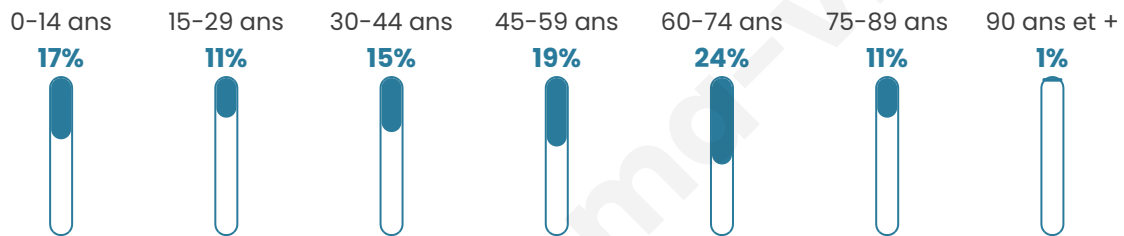

Situation géographique

i Informations clés

- **Région** : Bretagne
- **Département** : Morbihan
- **Code postal** : 56490
- **Superficie** : 37 km²

Statistiques sur la population

Nombre d'habitants

991

Age moyen

46 ans

Pop active

39.3%

Taux chômage

7.7%

Pop densité

27 h/km²

Revenu moyen

19 970 €/an

Evolution du nombre d'habitants

Sources : Institut national de la statistique et des études économiques (insee) selon Les dernières parutions officielles de 2024 portant sur les années 2020, 2021 et 2022.

Tranche d'âge

Activité professionnelle

Niveau de diplôme

Composition des ménages

Profils électoraux

Premier tour

	Marine LE PEN	34.40 %
	Emmanuel MACRON	25.00 %
	Jean-Luc MÉLENCHON	13.53 %
	Valérie PÉCRESSÉ	5.83 %
	Éric ZEMMOUR	5.26 %
	Jean LASSALLE	3.57 %
	Nicolas DUPONT-AIGNAN	3.57 %
	Yannick JADOT	3.38 %
	Anne HIDALGO	1.88 %
	Fabien ROUSSEL	1.69 %
	Nathalie ARTHAUD	1.13 %
	Philippe POUTOU	0.75 %