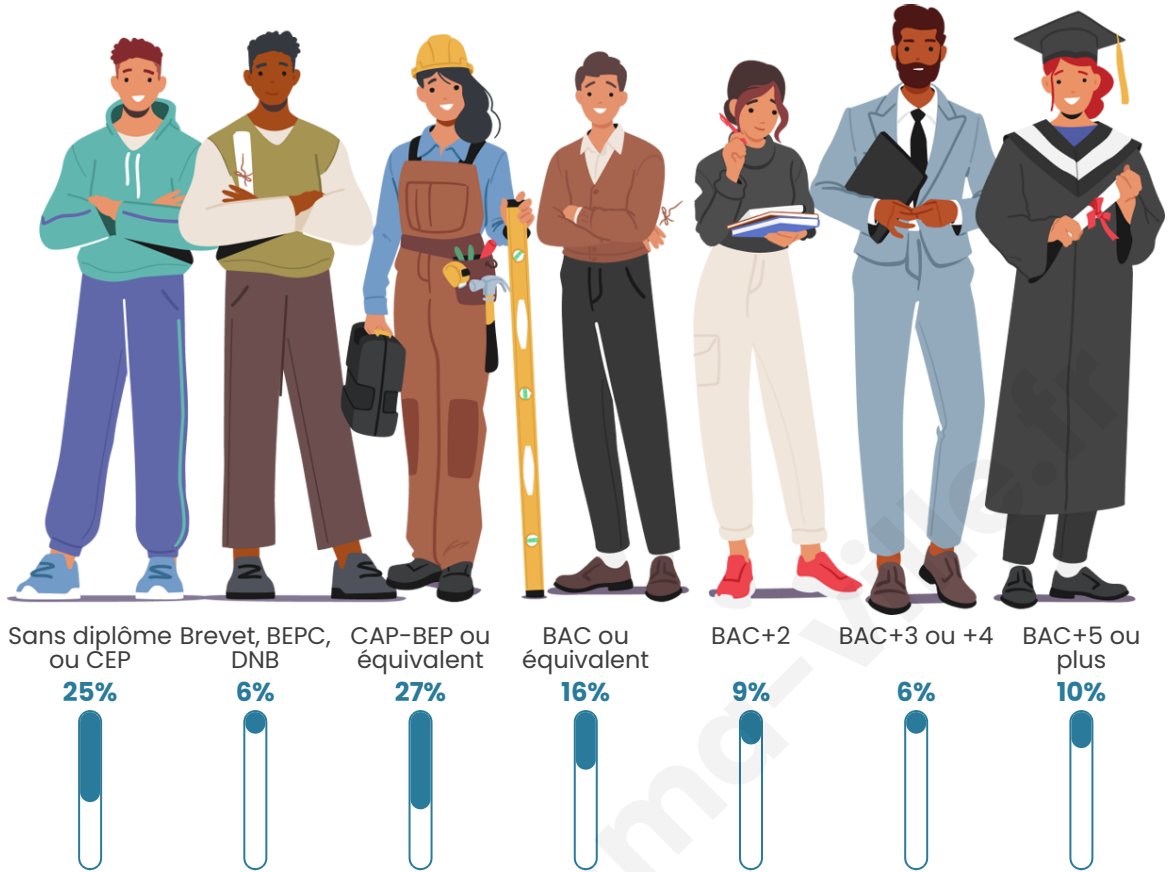

Tranche d'âge

Activité professionnelle

Niveau de diplôme

Composition des ménages

Profils électoraux

Premier tour

	Marine LE PEN	34.40 %
	Emmanuel MACRON	25.00 %
	Jean-Luc MÉLENCHON	13.53 %
	Valérie PÉCRESSÉ	5.83 %
	Éric ZEMMOUR	5.26 %
	Jean LASSALLE	3.57 %
	Nicolas DUPONT-AIGNAN	3.57 %
	Yannick JADOT	3.38 %
	Anne HIDALGO	1.88 %
	Fabien ROUSSEL	1.69 %
	Nathalie ARTHAUD	1.13 %
	Philippe POUTOU	0.75 %