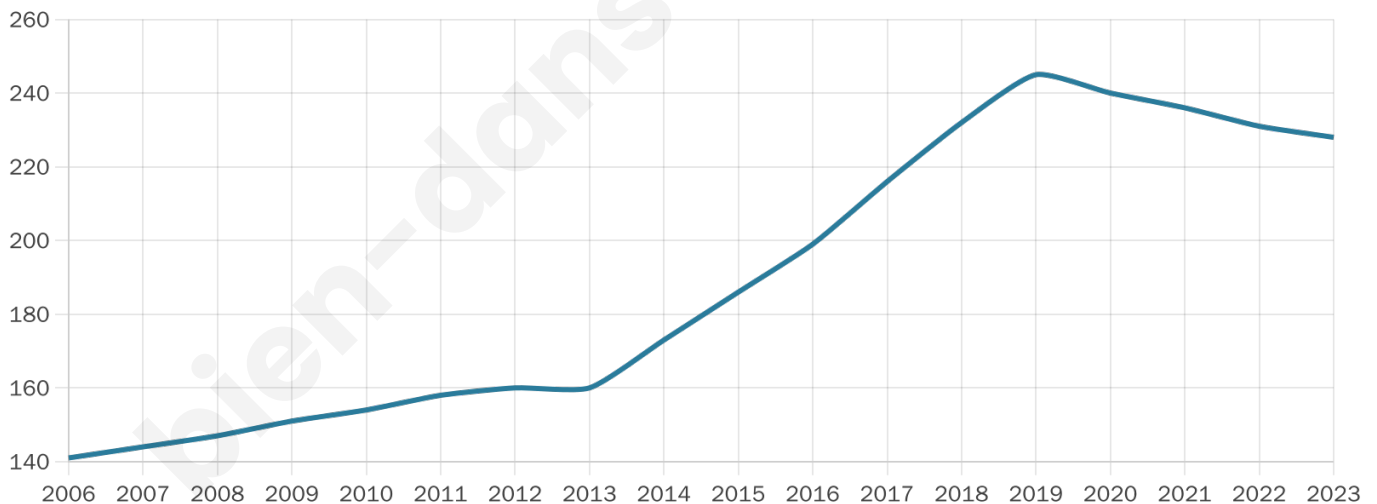

36 ans

Pop active

53.9%

Taux chômage

2%

Pop densité

29 h/km²

Revenu moyen

24 390 €/an

Evolution du nombre d'habitants

Sources : Institut national de la statistique et des études économiques (insee) selon Les dernières parutions officielles de 2024 portant sur les années 2020, 2021 et 2022.