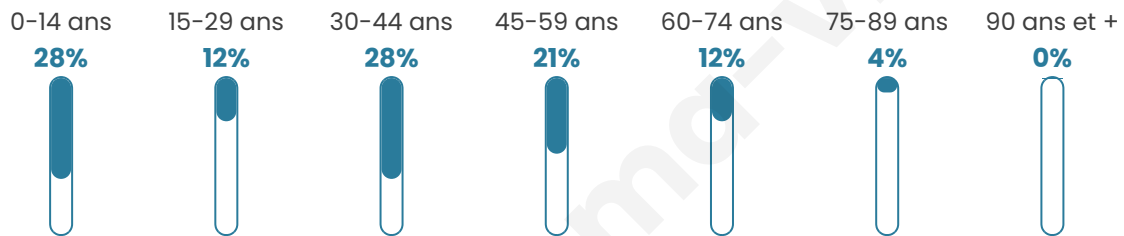

36 ans

Pop active

53.9%

Taux chômage

2%

Pop densité

29 h/km²

Revenu moyen

Tranche d'âge

Activité professionnelle

Niveau de diplôme

Composition des ménages

Profils électoraux

Premier tour

	Emmanuel MACRON	27.91 %
	Marine LE PEN	22.09 %
	Jean-Luc MÉLENCHON	16.28 %
	Valérie PÉCRESSÉ	10.47 %
	Éric ZEMMOUR	9.30 %
	Nathalie ARTHAUD	4.65 %
	Jean LASSALLE	3.49 %
	Fabien ROUSSEL	2.33 %
	Anne HIDALGO	1.16 %
	Yannick JADOT	1.16 %
	Nicolas DUPONT- AIGNAN	1.16 %
	Philippe POUTOU	0.00 %