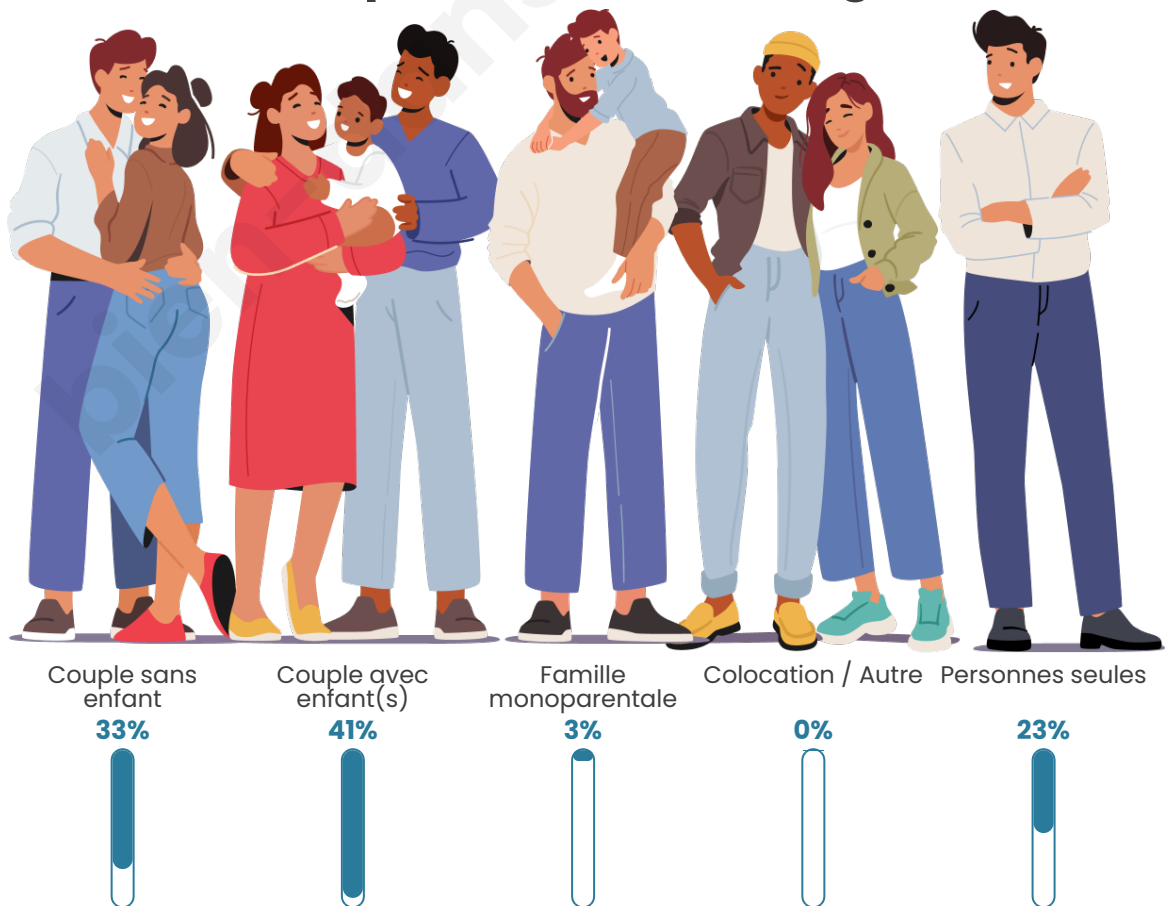

Tranche d'âge

Activité professionnelle

Niveau de diplôme

Composition des ménages

Profils électoraux

Premier tour

	Emmanuel MACRON	27.91 %
	Marine LE PEN	22.09 %
	Jean-Luc MÉLENCHON	16.28 %
	Valérie PÉCRESSÉ	10.47 %
	Éric ZEMMOUR	9.30 %
	Nathalie ARTHAUD	4.65 %
	Jean LASSALLE	3.49 %
	Fabien ROUSSEL	2.33 %
	Anne HIDALGO	1.16 %
	Yannick JADOT	1.16 %
	Nicolas DUPONT- AIGNAN	1.16 %
	Philippe POUTOU	0.00 %