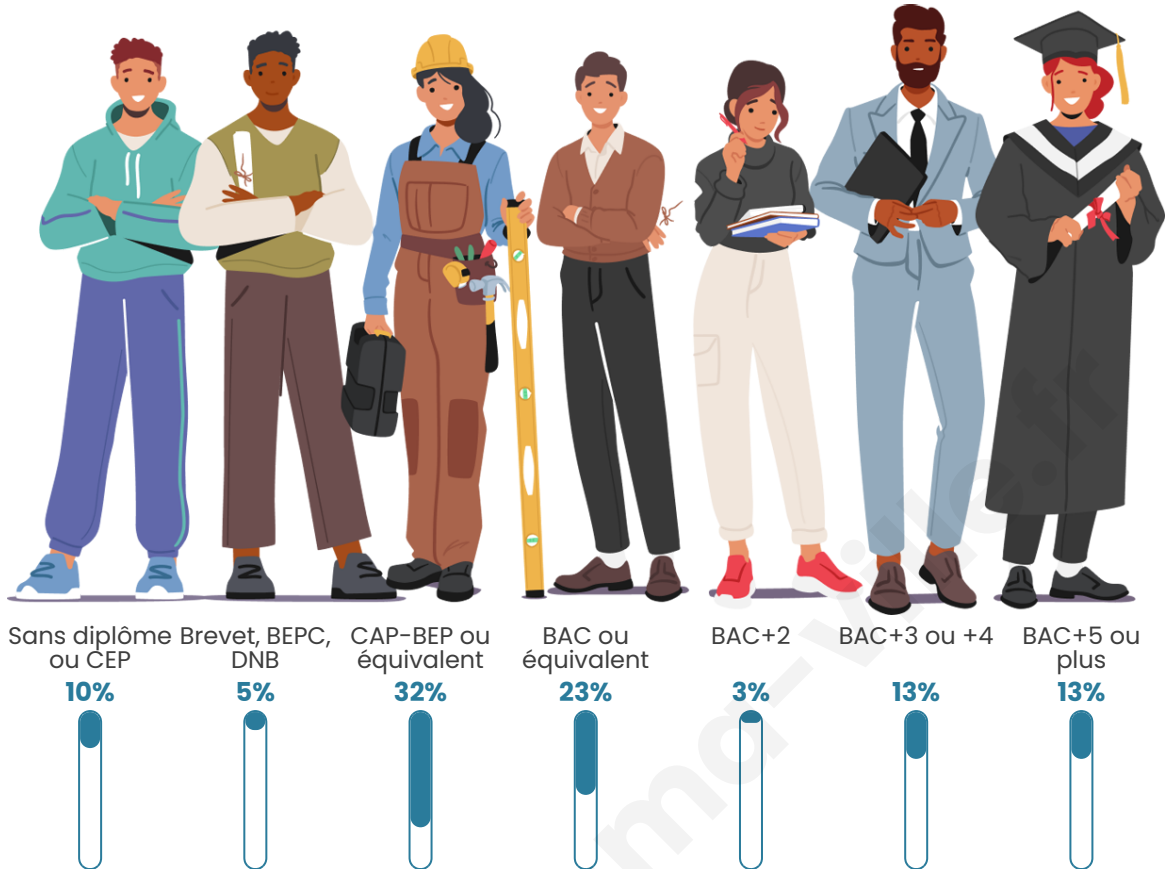

Tranche d'âge

Activité professionnelle

Niveau de diplôme

Composition des ménages

Profils électoraux

Premier tour

	Emmanuel MACRON	27.91 %
	Marine LE PEN	22.09 %
	Jean-Luc MÉLENCHON	16.28 %
	Valérie PÉCRESSÉ	10.47 %
	Éric ZEMMOUR	9.30 %
	Nathalie ARTHAUD	4.65 %
	Jean LASSALLE	3.49 %
	Fabien ROUSSEL	2.33 %
	Anne HIDALGO	1.16 %
	Yannick JADOT	1.16 %
	Nicolas DUPONT- AIGNAN	1.16 %
	Philippe POUTOU	0.00 %