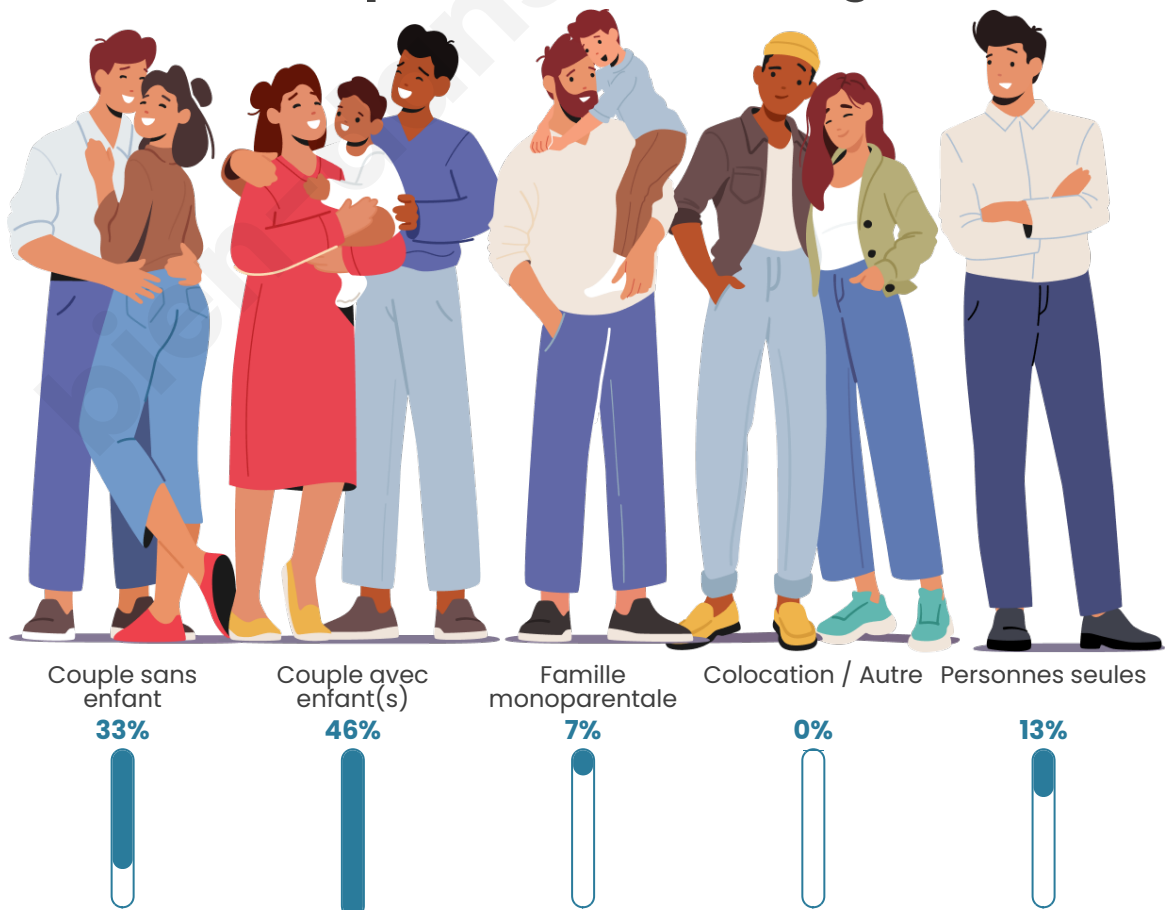

Tranche d'âge

Activité professionnelle

Niveau de diplôme

Composition des ménages

Profils électoraux

Premier tour

	Marine LE PEN	36.61 %
	Emmanuel MACRON	21.13 %
	Jean-Luc MÉLENCHON	19.92 %
	Éric ZEMMOUR	7.27 %
	Valérie PÉCRESSÉ	3.10 %
	Yannick JADOT	2.69 %
	Fabien ROUSSEL	2.42 %
	Jean LASSALLE	1.88 %
	Nicolas DUPONT-AIGNAN	1.75 %
	Anne HIDALGO	1.62 %
	Philippe POUTOU	0.94 %
	Nathalie ARTHAUD	0.67 %