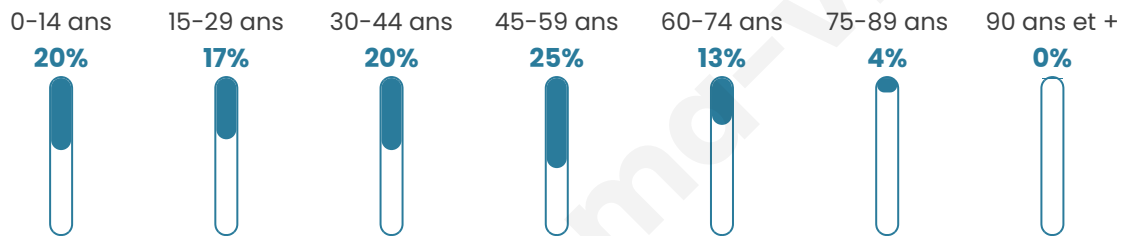

Age moyen

38 ans

Pop active

50.4%

Taux chômage

7.4%

Pop densité

496 h/km²

Revenu moyen

24 160 €/an

Evolution du nombre d'habitants

Sources : Institut national de la statistique et des études économiques (insee) selon Les dernières parutions officielles de 2024 portant sur les années 2020, 2021 et 2022.

Tranche d'âge

Activité professionnelle

Niveau de diplôme

Composition des ménages

Profils électoraux

Premier tour

	Marine LE PEN	36.61 %
	Emmanuel MACRON	21.13 %
	Jean-Luc MÉLENCHON	19.92 %
	Éric ZEMMOUR	7.27 %
	Valérie PÉCRESSÉ	3.10 %
	Yannick JADOT	2.69 %
	Fabien ROUSSEL	2.42 %
	Jean LASSALLE	1.88 %
	Nicolas DUPONT-AIGNAN	1.75 %
	Anne HIDALGO	1.62 %
	Philippe POUTOU	0.94 %
	Nathalie ARTHAUD	0.67 %

990 inscrits

Participation : 77.98%

Votes blancs : 2.72%

Votes nuls : 1.04%

Second tour

	Emmanuel MACRON	41,45 %
	Marine LE PEN	58,55 %

992 inscrits

Participation : 76.92%