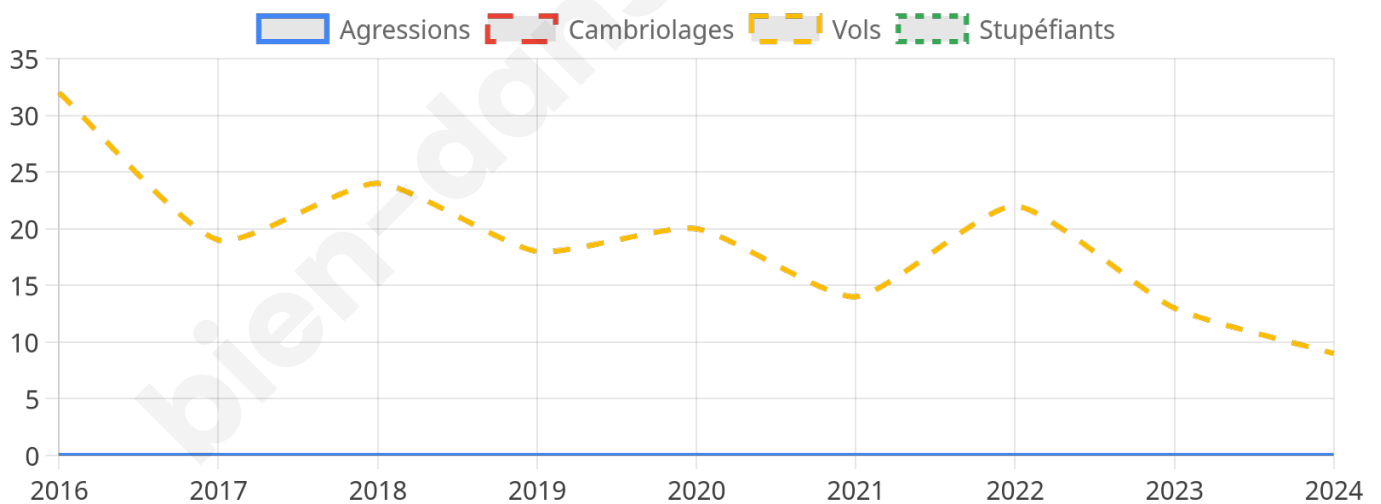

990 inscrits

Participation : 77.98%

Votes blancs : 2.72%

Votes nuls : 1.04%

Second tour

	Emmanuel MACRON	41,45 %
	Marine LE PEN	58,55 %

992 inscrits

Participation : 76.92%

Votes blancs : 6.29%

Votes nuls : 3.28%

Sécurité

Agressions physiques / sexuelles

0

Cambriolages

0

Vols / dégradations

9

Stupéfiants

0

Evolution du nombre d'infractions

Pour comparer

(en proportion du nombre d'habitants)

Sources : Bases statistiques communale, départementale et régionale de la délinquance enregistrée par la police et la gendarmerie nationales selon les dernières parutions officielles de 2025 portant sur l'année 2024 ([data.gouv](https://data.gouv.fr)).