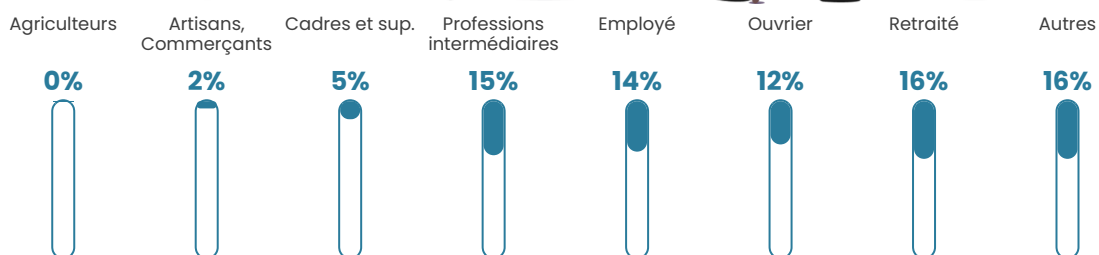

Revenu moyen

24 160 €/an

Evolution du nombre d'habitants

Sources : Institut national de la statistique et des études économiques (insee) selon Les dernières parutions officielles de 2024 portant sur les années 2020, 2021 et 2022.

Tranche d'âge

Activité professionnelle

Niveau de diplôme

Composition des ménages

Profils électoraux

Premier tour

	Marine LE PEN	36.61 %
	Emmanuel MACRON	21.13 %
	Jean-Luc MÉLENCHON	19.92 %
	Éric ZEMMOUR	7.27 %
	Valérie PÉCRESSÉ	3.10 %
	Yannick JADOT	2.69 %
	Fabien ROUSSEL	2.42 %
	Jean LASSALLE	1.88 %
	Nicolas DUPONT-AIGNAN	1.75 %
	Anne HIDALGO	1.62 %
	Philippe POUTOU	0.94 %
	Nathalie ARTHAUD	0.67 %