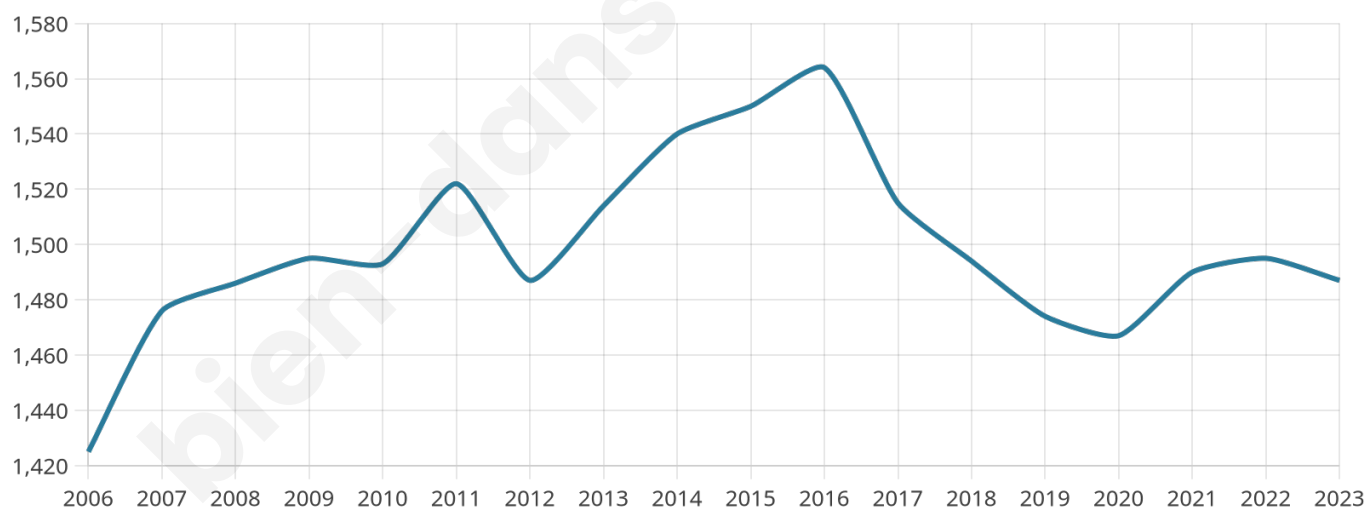

Age moyen

38 ans

Pop active

50.4%

Taux chômage

7.4%

Pop densité

496 h/km²

Revenu moyen

24 160 €/an

Evolution du nombre d'habitants

Sources : Institut national de la statistique et des études économiques (insee) selon Les dernières parutions officielles de 2024 portant sur les années 2020, 2021 et 2022.