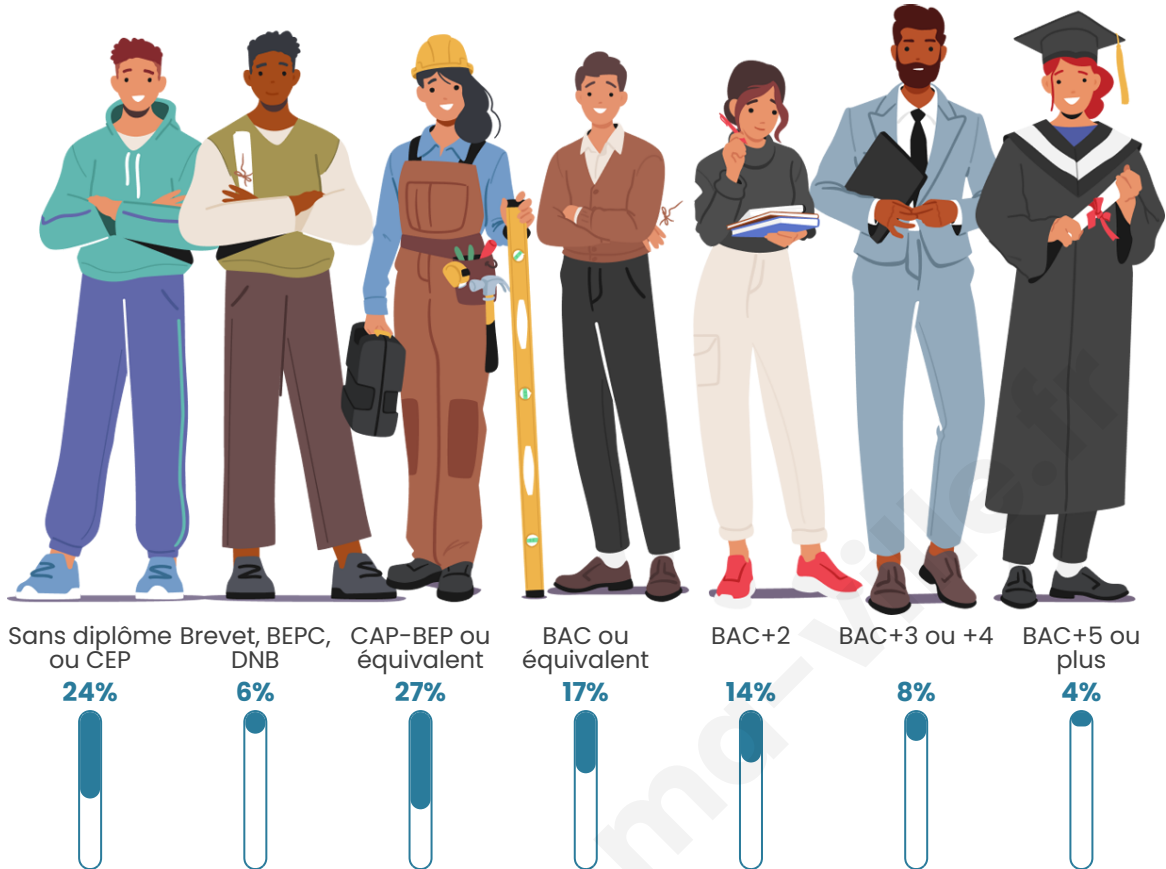

Age moyen

38 ans

Pop active

50.4%

Taux chômage

7.4%

Pop densité

496 h/km²

Tranche d'âge

Activité professionnelle

Niveau de diplôme

Composition des ménages

Profils électoraux

Premier tour

	Marine LE PEN	36.61 %
	Emmanuel MACRON	21.13 %
	Jean-Luc MÉLENCHON	19.92 %
	Éric ZEMMOUR	7.27 %
	Valérie PÉCRESSÉ	3.10 %
	Yannick JADOT	2.69 %
	Fabien ROUSSEL	2.42 %
	Jean LASSALLE	1.88 %
	Nicolas DUPONT-AIGNAN	1.75 %
	Anne HIDALGO	1.62 %
	Philippe POUTOU	0.94 %
	Nathalie ARTHAUD	0.67 %