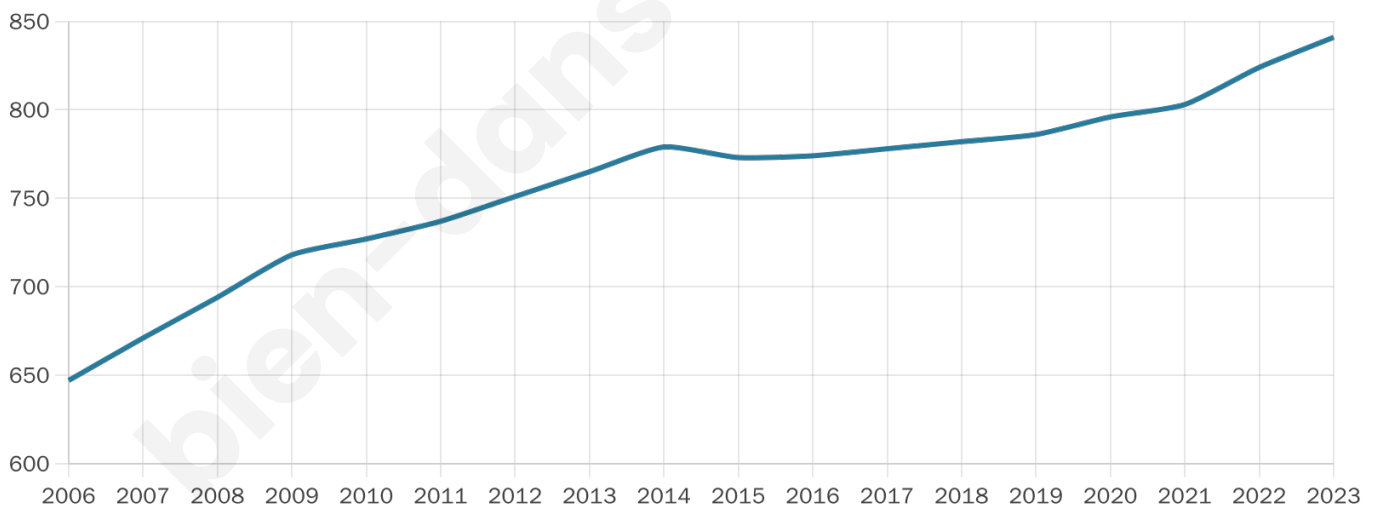

Version web

Ville de Mogneneins

Présenté par

BIEN dans
ma **VILLE** 

Sommaire

Situation géographique	3
Statistiques sur la population	4
Evolution du nombre d'habitants	4
Tranche d'âge	5
0-14 ans	5
15-29 ans	5
30-44 ans	5
45-59 ans	5
60-74 ans	5
75-89 ans	5
90 ans et +	5
Activité professionnelle	5
Agriculteurs	5
Artisans, Commerçants	5
Cadres et sup.	5
Professions intermédiaires	5
Employé	5
Ouvrier	5
Retraité	5
Autres	5
Niveau de diplôme	6
Sans diplôme ou CEP	6
Brevet, BEPC, DNB	6
CAP-BEP ou équivalent	6
BAC ou équivalent	6
BAC+2	6
BAC+3 ou +4	6
BAC+5 ou plus	6
Composition des ménages	6
Couple sans enfant	6
Couple avec enfant(s)	6
Famille monoparentale	6
Colocation / Autre	6
Personnes seules	6
Profils électoraux	7
Premier tour	7
Sécurité	8
Evolution du nombre d'infractions	8
Pour comparer	9
Services à la population	10
Commerce	10
Éducation	10
Villes autour de Mogneneins	11

Age moyen

40 ans

Pop active

47.1%

Taux chômage

6.4%

Pop densité

105 h/km²

Revenu moyen

26 260 €/an

Evolution du nombre d'habitants

Sources : Institut national de la statistique et des études économiques (insee) selon Les dernières parutions officielles de 2024 portant sur les années 2020, 2021 et 2022.