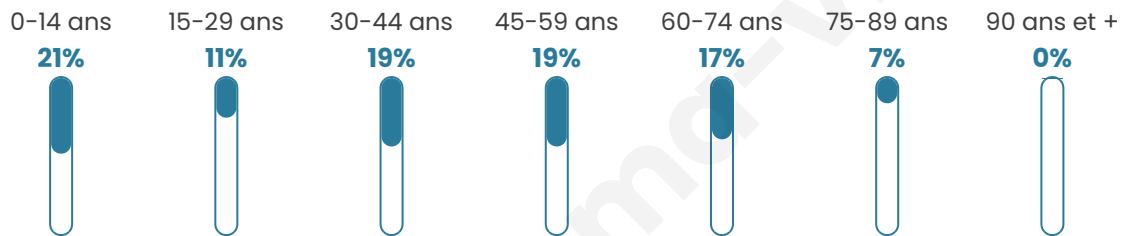

Age moyen

40 ans

Pop active

47.1%

Taux chômage

6.4%

Pop densité

105 h/km²

Revenu moyen

26 260 €/an

Evolution du nombre d'habitants

Sources : Institut national de la statistique et des études économiques (insee) selon Les dernières parutions officielles de 2024 portant sur les années 2020, 2021 et 2022.

Tranche d'âge

Activité professionnelle

Niveau de diplôme

Composition des ménages

Profils électoraux

Premier tour

	Emmanuel MACRON	29.58 %
	Marine LE PEN	29.38 %
	Jean-Luc MÉLENCHON	10.66 %
	Éric ZEMMOUR	8.65 %
	Valérie PÉCRESSÉ	5.43 %
	Yannick JADOT	5.03 %
	Jean LASSALLE	4.83 %
	Nicolas DUPONT- AIGNAN	2.62 %
	Anne HIDALGO	1.41 %
	Fabien ROUSSEL	1.21 %
	Nathalie ARTHAUD	0.80 %
	Philippe POUTOU	0.40 %