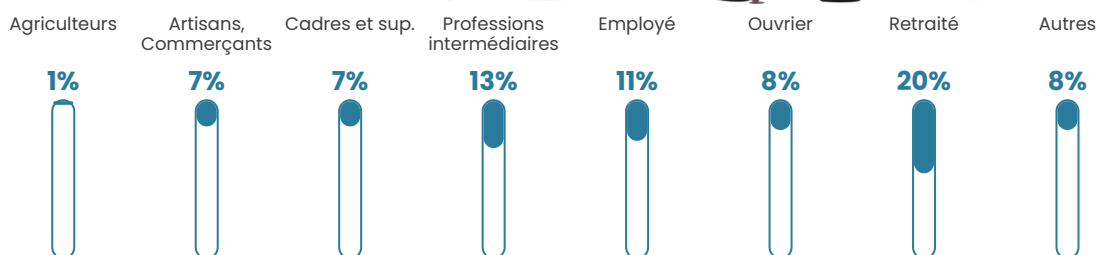

Revenu moyen

26 260 €/an

Evolution du nombre d'habitants

Sources : Institut national de la statistique et des études économiques (insee) selon Les dernières parutions officielles de 2024 portant sur les années 2020, 2021 et 2022.

Tranche d'âge

Activité professionnelle

Niveau de diplôme

Composition des ménages

Profils électoraux

Premier tour

	Emmanuel MACRON	29.58 %
	Marine LE PEN	29.38 %
	Jean-Luc MÉLENCHON	10.66 %
	Éric ZEMMOUR	8.65 %
	Valérie PÉCRESSÉ	5.43 %
	Yannick JADOT	5.03 %
	Jean LASSALLE	4.83 %
	Nicolas DUPONT- AIGNAN	2.62 %
	Anne HIDALGO	1.41 %
	Fabien ROUSSEL	1.21 %
	Nathalie ARTHAUD	0.80 %
	Philippe POUTOU	0.40 %