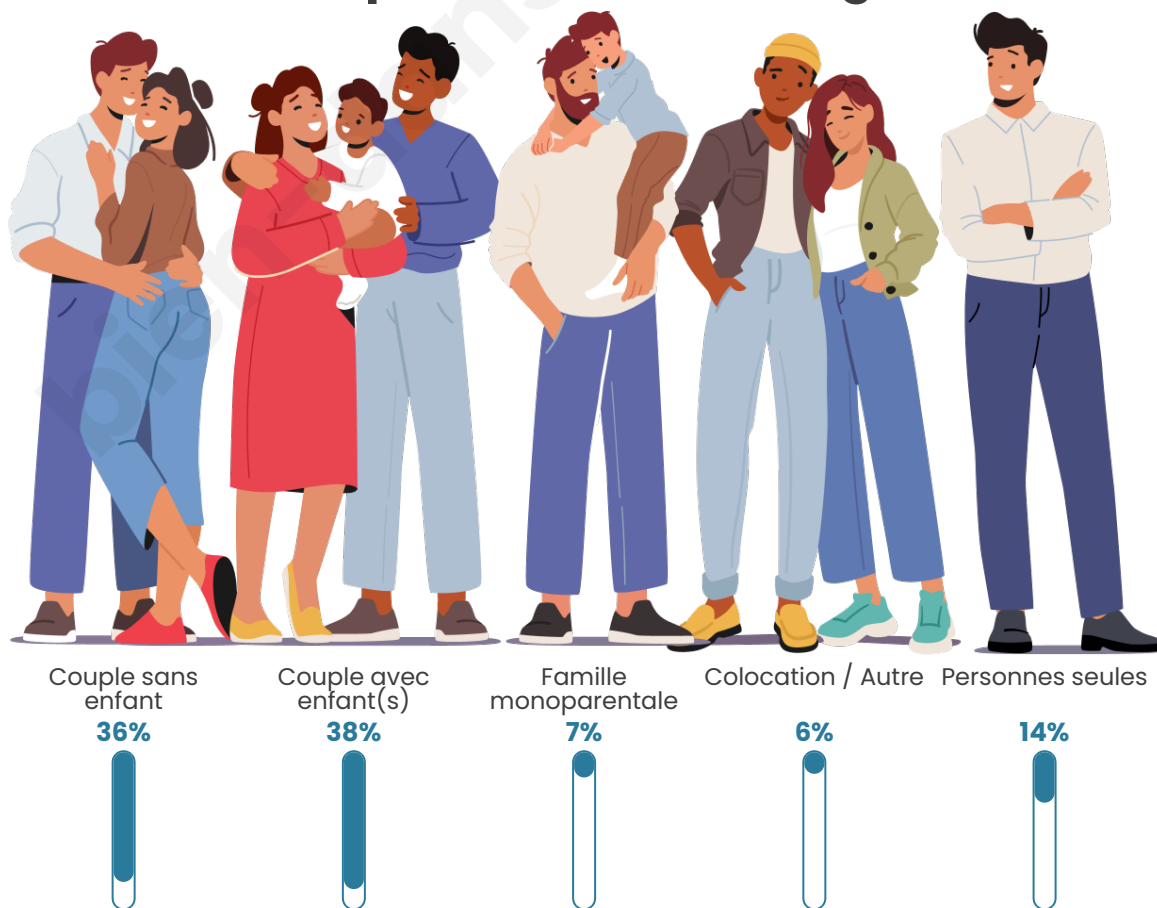

Tranche d'âge

Activité professionnelle

Niveau de diplôme

Composition des ménages

Profils électoraux

Premier tour

	Emmanuel MACRON	29.58 %
	Marine LE PEN	29.38 %
	Jean-Luc MÉLENCHON	10.66 %
	Éric ZEMMOUR	8.65 %
	Valérie PÉCRESSÉ	5.43 %
	Yannick JADOT	5.03 %
	Jean LASSALLE	4.83 %
	Nicolas DUPONT- AIGNAN	2.62 %
	Anne HIDALGO	1.41 %
	Fabien ROUSSEL	1.21 %
	Nathalie ARTHAUD	0.80 %
	Philippe POUTOU	0.40 %