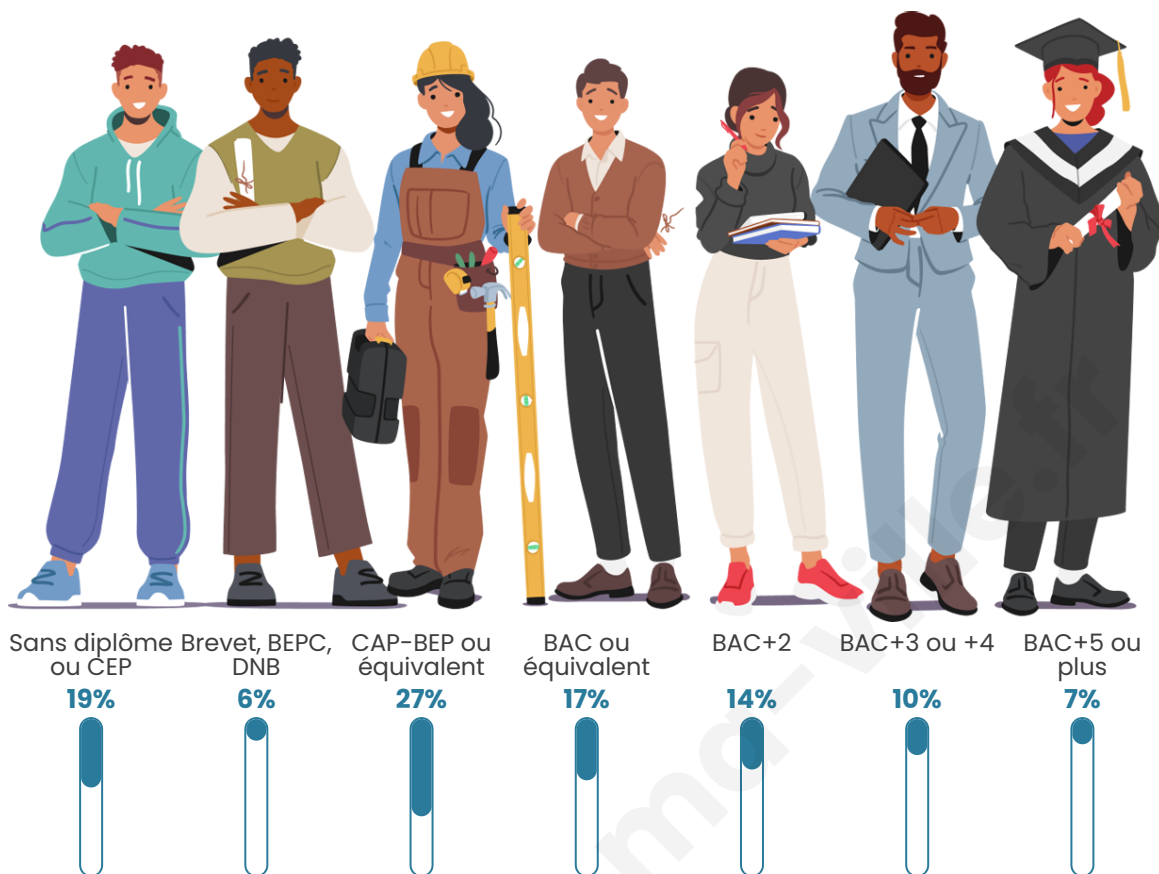

Age moyen

40 ans

Pop active

47.1%

Taux chômage

6.4%

Pop densité

105 h/km²

Tranche d'âge

Activité professionnelle

Niveau de diplôme

Composition des ménages

Profils électoraux

Premier tour

	Emmanuel MACRON	29.58 %
	Marine LE PEN	29.38 %
	Jean-Luc MÉLENCHON	10.66 %
	Éric ZEMMOUR	8.65 %
	Valérie PÉCRESSÉ	5.43 %
	Yannick JADOT	5.03 %
	Jean LASSALLE	4.83 %
	Nicolas DUPONT- AIGNAN	2.62 %
	Anne HIDALGO	1.41 %
	Fabien ROUSSEL	1.21 %
	Nathalie ARTHAUD	0.80 %
	Philippe POUTOU	0.40 %