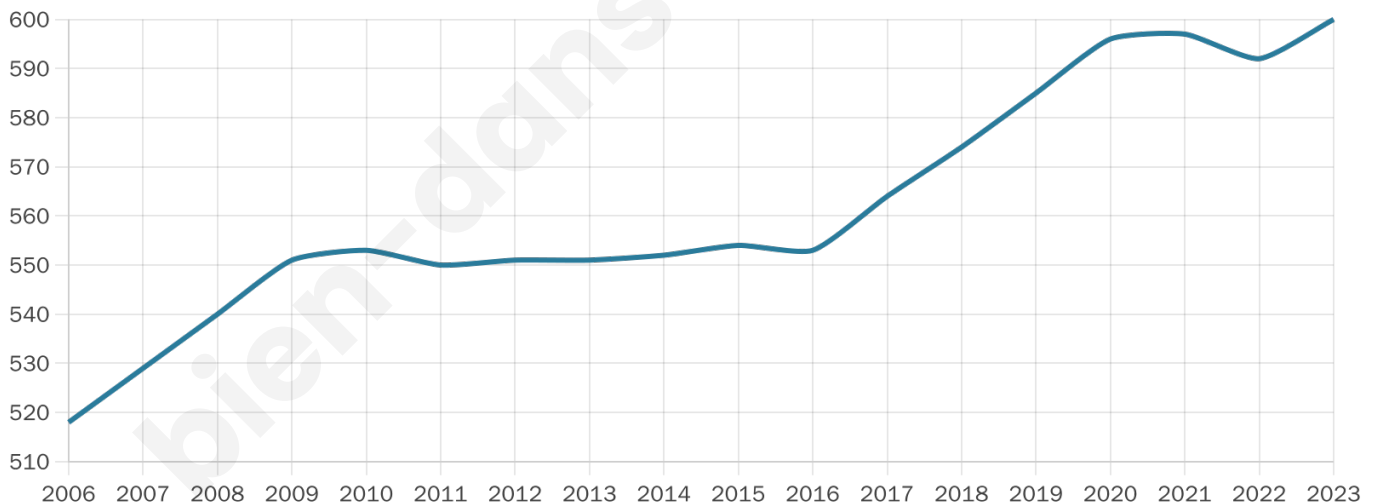

# Statistiques sur la population

Nombre d'habitants

**600**

Age moyen

**42 ans**

Pop active

**44.3%**

Taux chômage

**10.4%**

Pop densité

**29 h/km<sup>2</sup>**

Revenu moyen

**21 620 €/an**

## Evolution du nombre d'habitants

Sources : Institut national de la statistique et des études économiques (insee) selon Les dernières parutions officielles de 2024 portant sur les années 2020, 2021 et 2022.