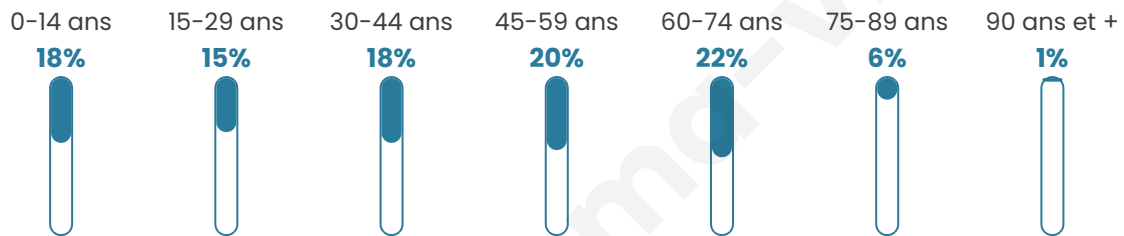

# Statistiques sur la population

Nombre d'habitants

**600**

Age moyen

**42 ans**

Pop active

**44.3%**

Taux chômage

**10.4%**

Pop densité

**29 h/km<sup>2</sup>**

Revenu moyen

**21 620 €/an**

## Evolution du nombre d'habitants

Sources : Institut national de la statistique et des études économiques (insee) selon Les dernières parutions officielles de 2024 portant sur les années 2020, 2021 et 2022.

## Tranche d'âge