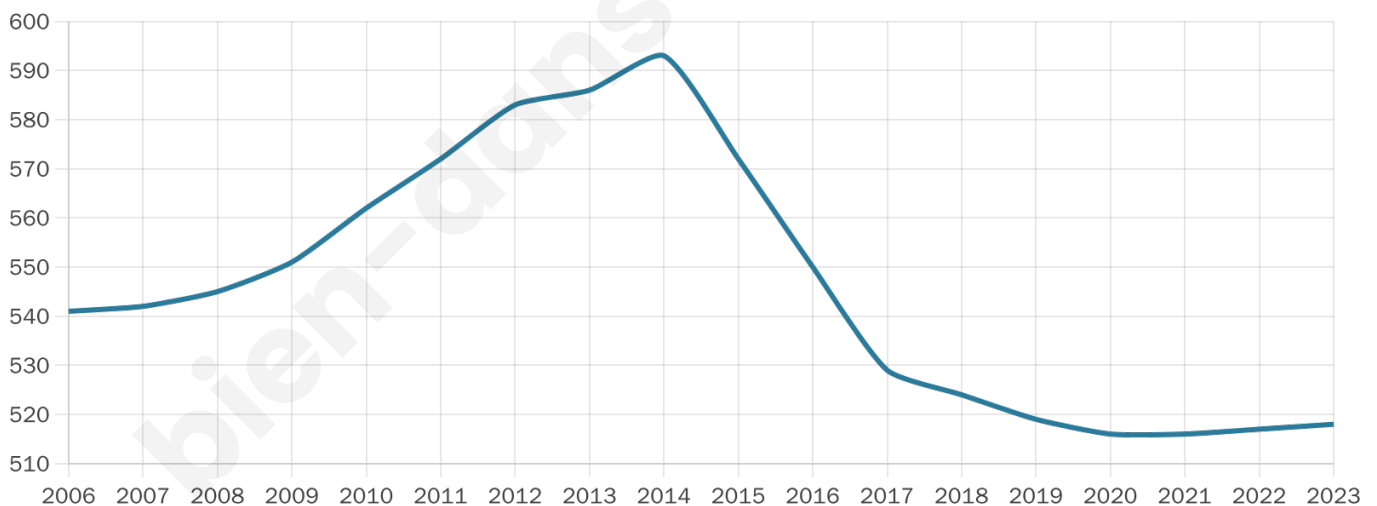

Version web

Ville de Moernach

Présenté par

BIEN dans
ma **VILLE** 

Sommaire

Situation géographique	3
Statistiques sur la population	4
Evolution du nombre d'habitants	4
Tranche d'âge	5
0-14 ans	5
15-29 ans	5
30-44 ans	5
45-59 ans	5
60-74 ans	5
75-89 ans	5
90 ans et +	5
Activité professionnelle	5
Agriculteurs	5
Artisans, Commerçants	5
Cadres et sup.	5
Professions intermédiaires	5
Employé	5
Ouvrier	5
Retraité	5
Autres	5
Niveau de diplôme	6
Sans diplôme ou CEP	6
Brevet, BEPC, DNB	6
CAP-BEP ou équivalent	6
BAC ou équivalent	6
BAC+2	6
BAC+3 ou +4	6
BAC+5 ou plus	6
Composition des ménages	6
Couple sans enfant	6
Couple avec enfant(s)	6
Famille monoparentale	6
Colocation / Autre	6
Personnes seules	6
Profils électoraux	7
Premier tour	7
Sécurité	8
Evolution du nombre d'infractions	8
Pour comparer	9
Services à la population	10
Commerce	10
Éducation	10
Villes autour de Moernach	11

42 ans

Pop active

50.6%

Taux chômage

6.3%

Pop densité

86 h/km²

Revenu moyen

31 160 €/an

Evolution du nombre d'habitants

Sources : Institut national de la statistique et des études économiques (insee) selon Les dernières parutions officielles de 2024 portant sur les années 2020, 2021 et 2022.