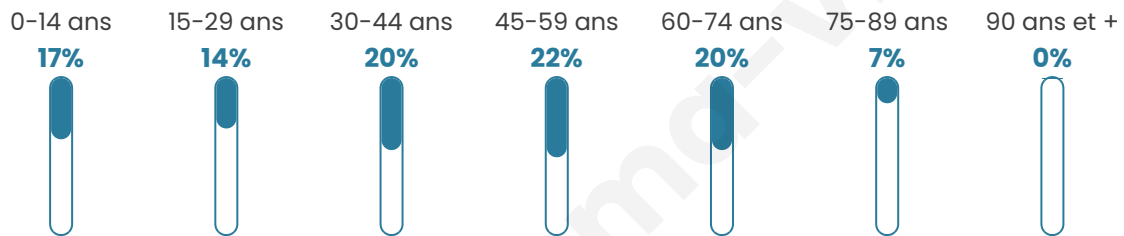

42 ans

Pop active

50.6%

Taux chômage

6.3%

Pop densité

86 h/km²

Revenu moyen

31 160 €/an

Evolution du nombre d'habitants

Sources : Institut national de la statistique et des études économiques (insee) selon Les dernières parutions officielles de 2024 portant sur les années 2020, 2021 et 2022.

Tranche d'âge

Activité professionnelle

Niveau de diplôme

Composition des ménages

Profils électoraux

Premier tour

	Marine LE PEN	35.33 %
	Emmanuel MACRON	22.22 %
	Jean-Luc MÉLENCHON	10.26 %
	Éric ZEMMOUR	7.41 %
	Nicolas DUPONT-AIGNAN	6.55 %
	Jean LASSALLE	5.41 %
	Valérie PÉCRESSÉ	5.13 %
	Yannick JADOT	3.70 %
	Nathalie ARTHAUD	1.42 %
	Philippe POUTOU	1.42 %
	Fabien ROUSSEL	0.85 %
	Anne HIDALGO	0.28 %