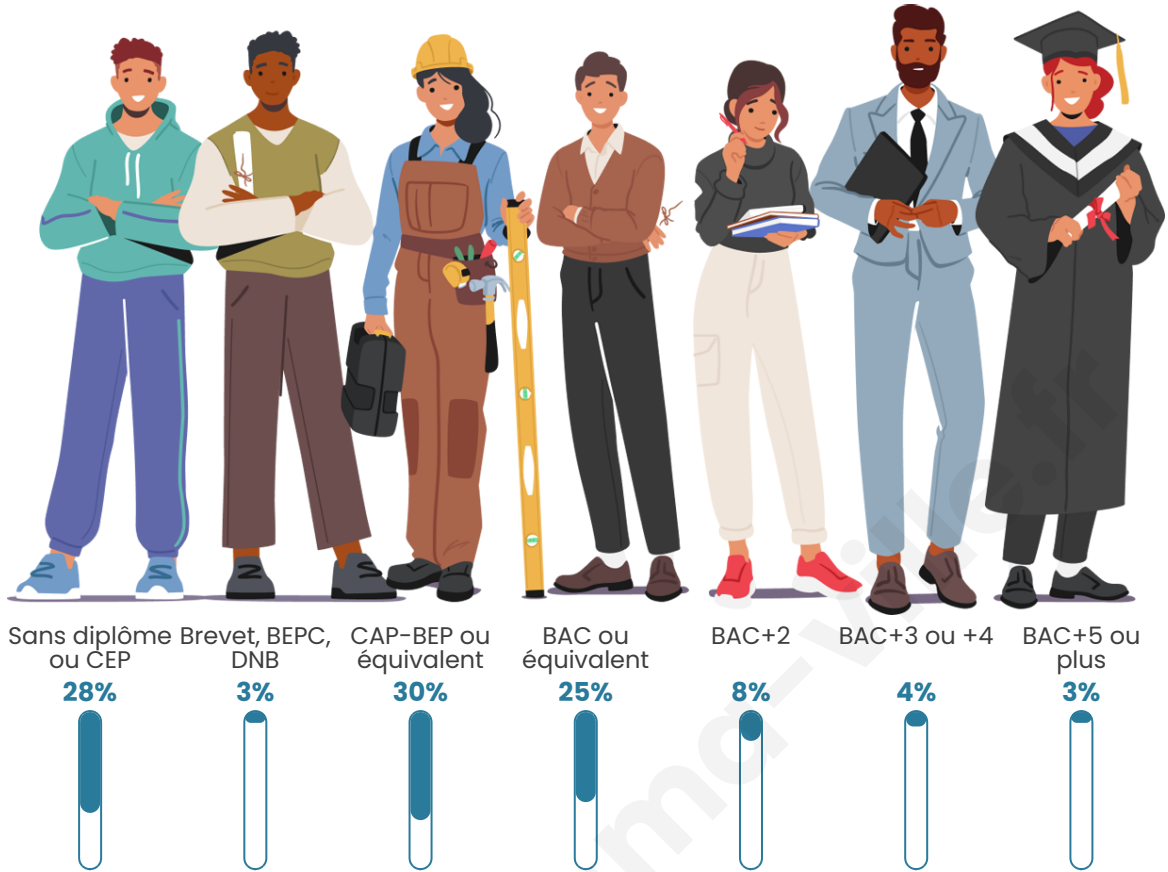

Tranche d'âge

Activité professionnelle

Niveau de diplôme

Composition des ménages

Profils électoraux

Premier tour

	Marine LE PEN	35.33 %
	Emmanuel MACRON	22.22 %
	Jean-Luc MÉLENCHON	10.26 %
	Éric ZEMMOUR	7.41 %
	Nicolas DUPONT-AIGNAN	6.55 %
	Jean LASSALLE	5.41 %
	Valérie PÉCRESSÉ	5.13 %
	Yannick JADOT	3.70 %
	Nathalie ARTHAUD	1.42 %
	Philippe POUTOU	1.42 %
	Fabien ROUSSEL	0.85 %
	Anne HIDALGO	0.28 %