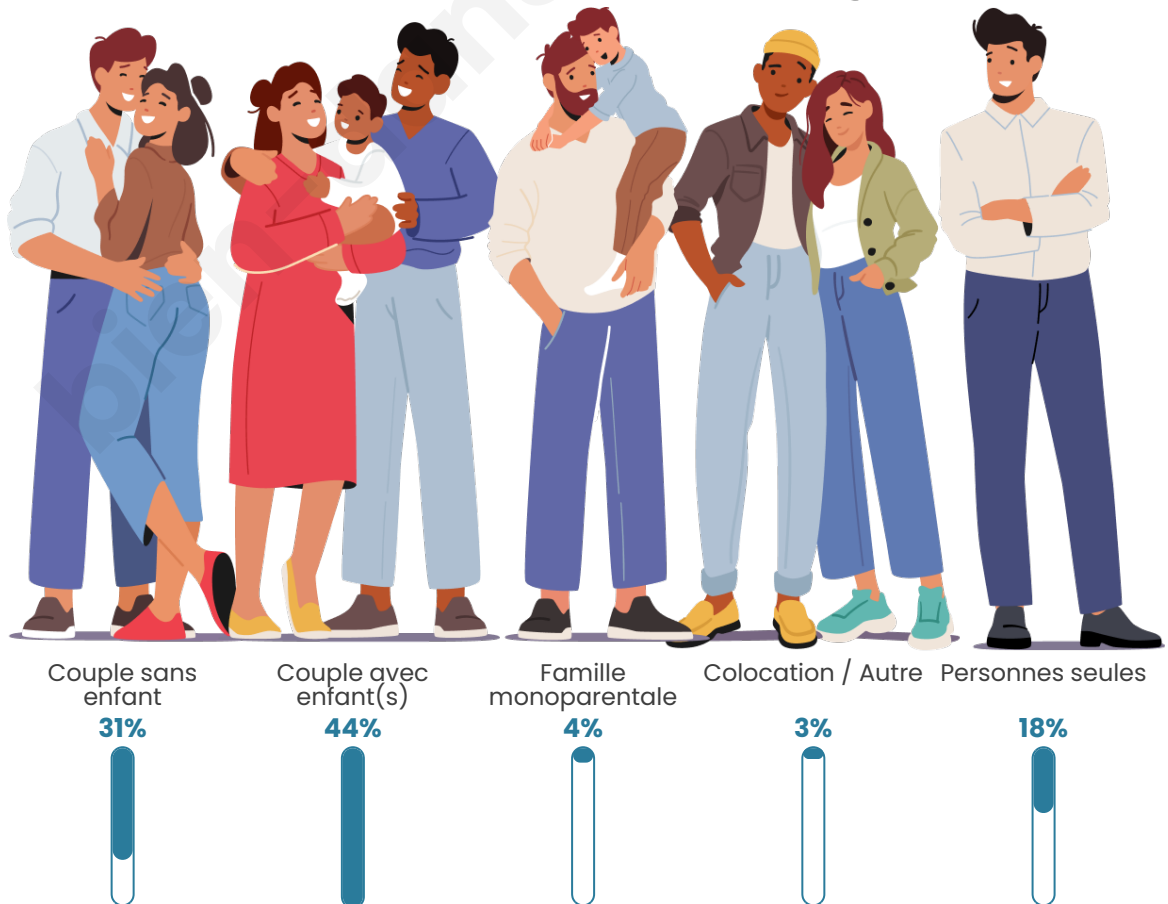

Tranche d'âge

Activité professionnelle

Niveau de diplôme

Composition des ménages

Profils électoraux

Premier tour

	Marine LE PEN	35.33 %
	Emmanuel MACRON	22.22 %
	Jean-Luc MÉLENCHON	10.26 %
	Éric ZEMMOUR	7.41 %
	Nicolas DUPONT-AIGNAN	6.55 %
	Jean LASSALLE	5.41 %
	Valérie PÉCRESSÉ	5.13 %
	Yannick JADOT	3.70 %
	Nathalie ARTHAUD	1.42 %
	Philippe POUTOU	1.42 %
	Fabien ROUSSEL	0.85 %
	Anne HIDALGO	0.28 %