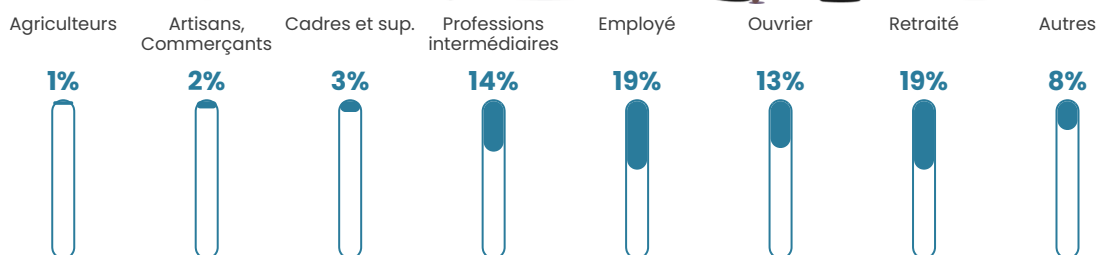

42 ans

Pop active

50.6%

Taux chômage

6.3%

Pop densité

86 h/km²

Revenu moyen

31 160 €/an

Evolution du nombre d'habitants

Sources : Institut national de la statistique et des études économiques (insee) selon Les dernières parutions officielles de 2024 portant sur les années 2020, 2021 et 2022.

Tranche d'âge

Activité professionnelle

Niveau de diplôme

Composition des ménages

Profils électoraux

Premier tour

	Marine LE PEN	35.33 %
	Emmanuel MACRON	22.22 %
	Jean-Luc MÉLENCHON	10.26 %
	Éric ZEMMOUR	7.41 %
	Nicolas DUPONT-AIGNAN	6.55 %
	Jean LASSALLE	5.41 %
	Valérie PÉCRESSÉ	5.13 %
	Yannick JADOT	3.70 %
	Nathalie ARTHAUD	1.42 %
	Philippe POUTOU	1.42 %
	Fabien ROUSSEL	0.85 %
	Anne HIDALGO	0.28 %