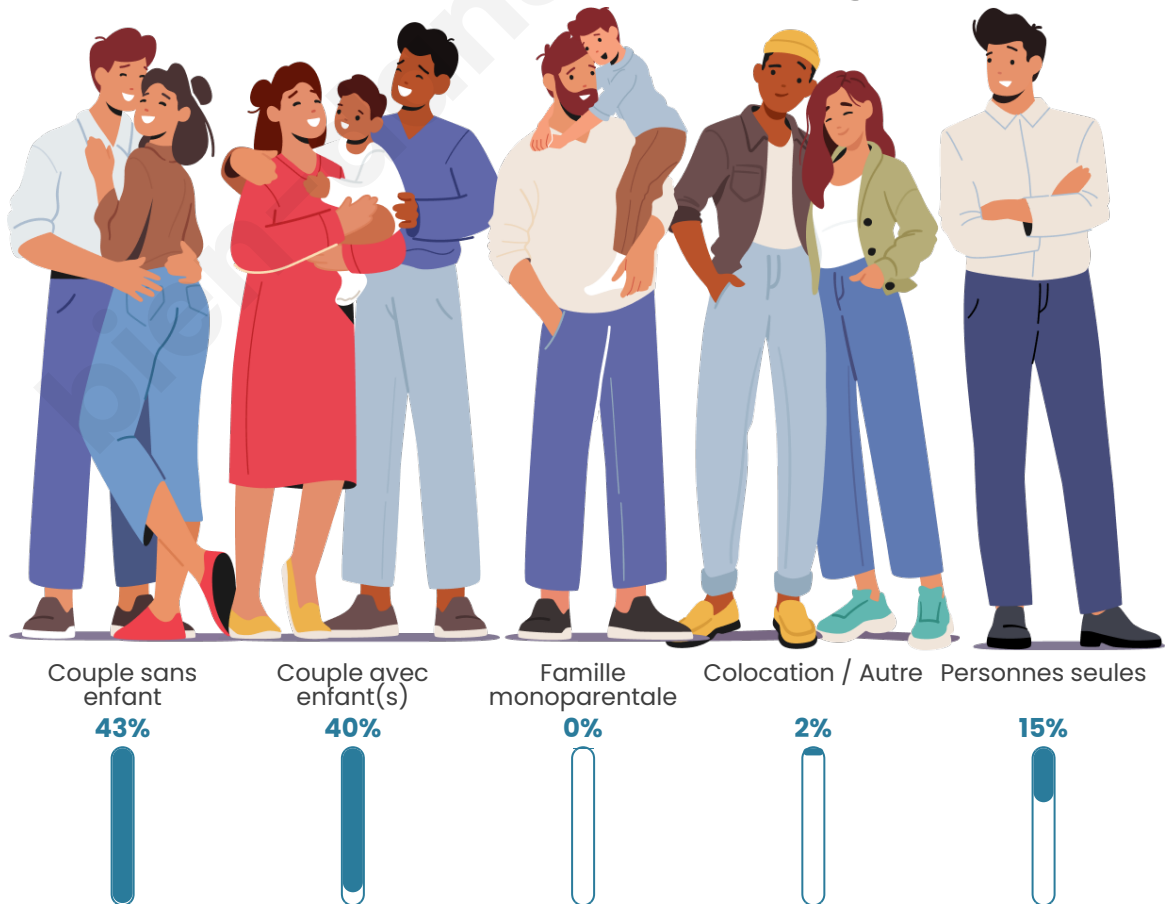

Tranche d'âge

Activité professionnelle

Niveau de diplôme

Composition des ménages

Profils électoraux

Premier tour

	Marine LE PEN	31.49 %
	Emmanuel MACRON	21.80 %
	Jean-Luc MÉLENCHON	13.15 %
	Éric ZEMMOUR	9.34 %
	Valérie PÉCRESE	5.19 %
	Yannick JADOT	4.84 %
	Jean LASSALLE	4.50 %
	Nicolas DUPONT-AIGNAN	3.81 %
	Fabien ROUSSEL	2.77 %
	Anne HIDALGO	2.42 %
	Nathalie ARTHAUD	0.35 %
	Philippe POUTOU	0.35 %