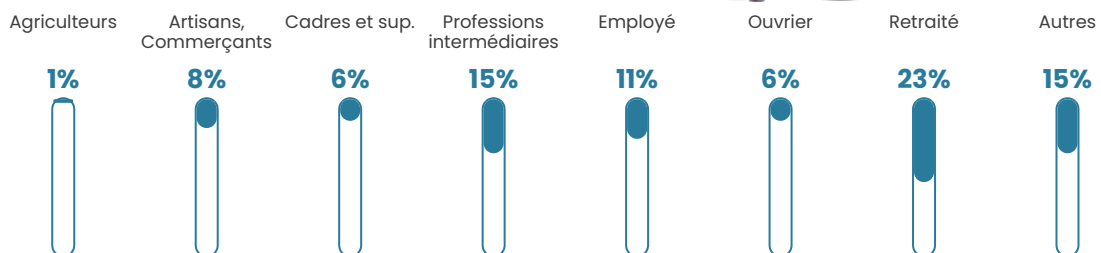

115 h/km²

Revenu moyen

25 240 €/an

Evolution du nombre d'habitants

Sources : Institut national de la statistique et des études économiques (insee) selon Les dernières parutions officielles de 2024 portant sur les années 2020, 2021 et 2022.

Tranche d'âge

Activité professionnelle

Niveau de diplôme

Composition des ménages

Profils électoraux

Premier tour

	Marine LE PEN	31.49 %
	Emmanuel MACRON	21.80 %
	Jean-Luc MÉLENCHON	13.15 %
	Éric ZEMMOUR	9.34 %
	Valérie PÉCRESE	5.19 %
	Yannick JADOT	4.84 %
	Jean LASSALLE	4.50 %
	Nicolas DUPONT-AIGNAN	3.81 %
	Fabien ROUSSEL	2.77 %
	Anne HIDALGO	2.42 %
	Nathalie ARTHAUD	0.35 %
	Philippe POUTOU	0.35 %