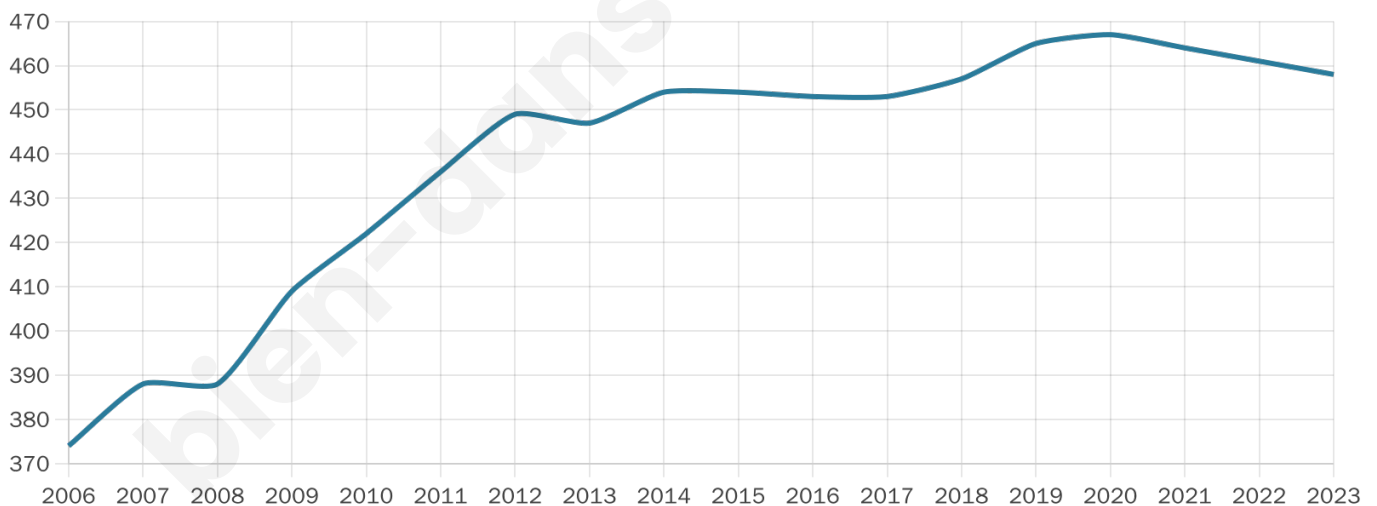

458

Age moyen

39 ans

Pop active

51.3%

Taux chômage

7.2%

Pop densité

115 h/km²

Revenu moyen

25 240 €/an

Evolution du nombre d'habitants

Sources : Institut national de la statistique et des études économiques (insee) selon Les dernières parutions officielles de 2024 portant sur les années 2020, 2021 et 2022.