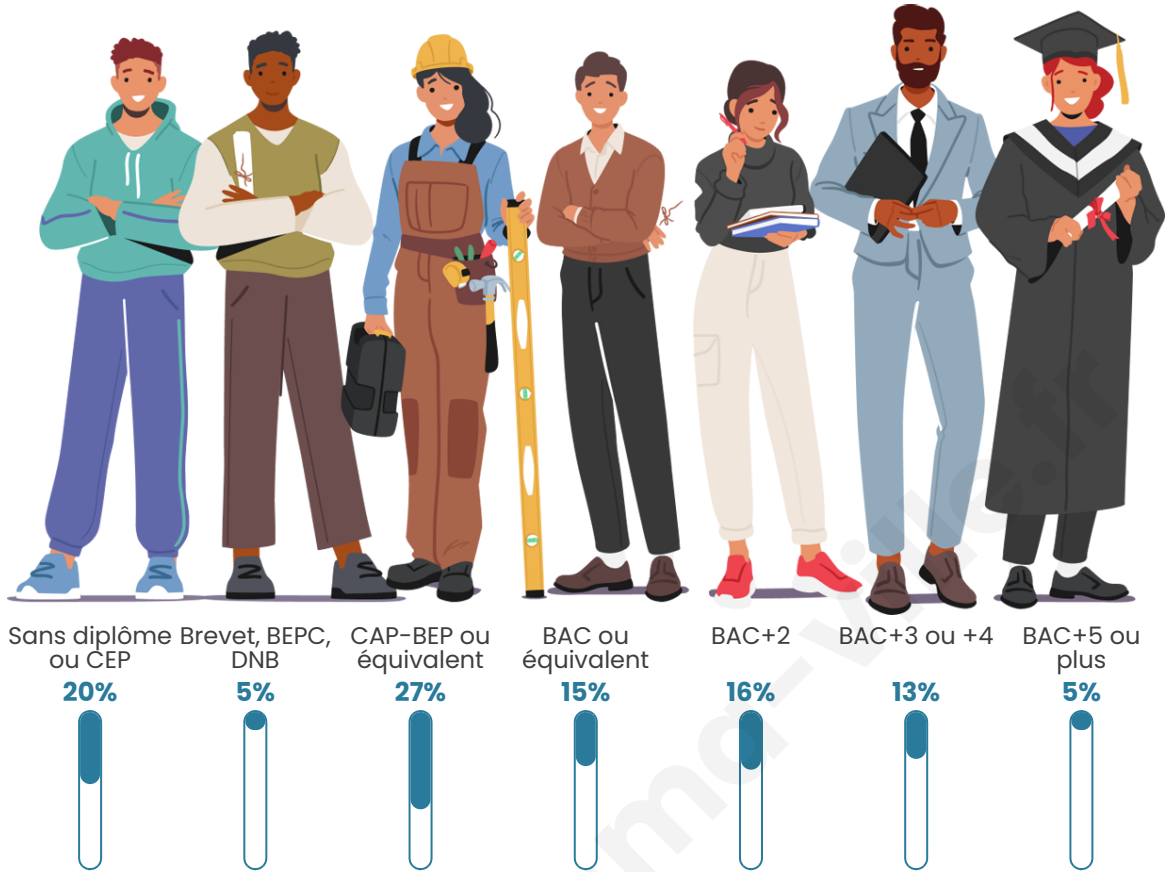

458

Age moyen

39 ans

Pop active

51.3%

Taux chômage

7.2%

Pop densité

Tranche d'âge

Activité professionnelle

Niveau de diplôme

Composition des ménages

Profils électoraux

Premier tour

	Marine LE PEN	31.49 %
	Emmanuel MACRON	21.80 %
	Jean-Luc MÉLENCHON	13.15 %
	Éric ZEMMOUR	9.34 %
	Valérie PÉCRESE	5.19 %
	Yannick JADOT	4.84 %
	Jean LASSALLE	4.50 %
	Nicolas DUPONT-AIGNAN	3.81 %
	Fabien ROUSSEL	2.77 %
	Anne HIDALGO	2.42 %
	Nathalie ARTHAUD	0.35 %
	Philippe POUTOU	0.35 %