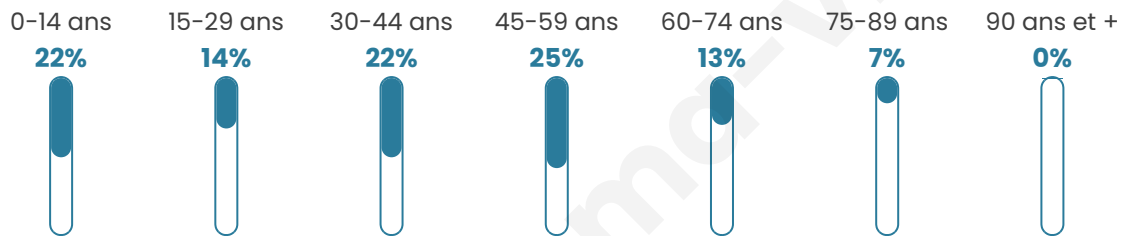

458

Age moyen

39 ans

Pop active

51.3%

Taux chômage

7.2%

Pop densité

115 h/km²

Revenu moyen

25 240 €/an

Evolution du nombre d'habitants

Sources : Institut national de la statistique et des études économiques (insee) selon Les dernières parutions officielles de 2024 portant sur les années 2020, 2021 et 2022.

Tranche d'âge

Activité professionnelle

Niveau de diplôme

Composition des ménages

Profils électoraux

Premier tour

	Marine LE PEN	31.49 %
	Emmanuel MACRON	21.80 %
	Jean-Luc MÉLENCHON	13.15 %
	Éric ZEMMOUR	9.34 %
	Valérie PÉCRESE	5.19 %
	Yannick JADOT	4.84 %
	Jean LASSALLE	4.50 %
	Nicolas DUPONT-AIGNAN	3.81 %
	Fabien ROUSSEL	2.77 %
	Anne HIDALGO	2.42 %
	Nathalie ARTHAUD	0.35 %
	Philippe POUTOU	0.35 %

383 inscrits

Participation : 77.28%

Votes blancs : 2.03%

Votes nuls : 0.34%

Second tour

	Emmanuel MACRON	46,72 %
	Marine LE PEN	53,28 %

383 inscrits

Participation : 81.2%