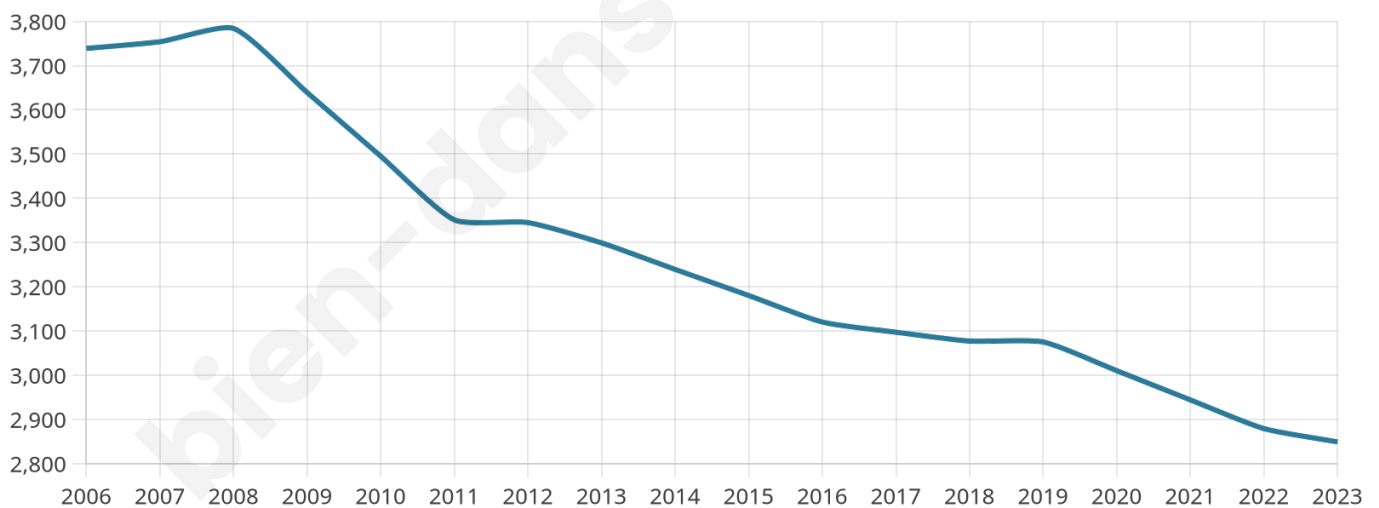

# Statistiques sur la population

Nombre d'habitants

**2 849**

Age moyen

**48 ans**

Pop active

**42.8%**

Taux chômage

**4.5%**

Pop densité

**40 h/km<sup>2</sup>**

Revenu moyen

**22 230 €/an**

## Evolution du nombre d'habitants

Sources : Institut national de la statistique et des études économiques (insee) selon Les dernières parutions officielles de 2024 portant sur les années 2020, 2021 et 2022.