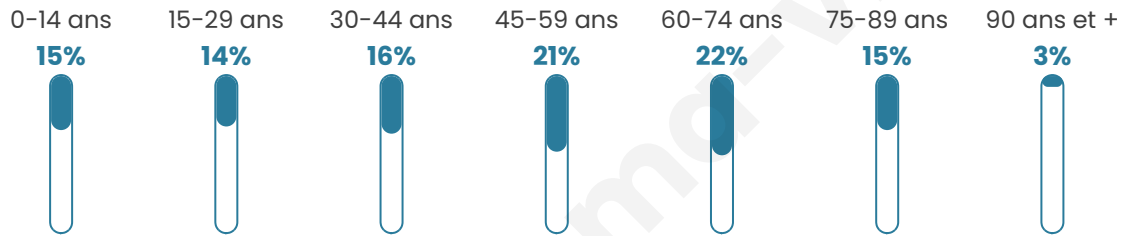

# Statistiques sur la population

Nombre d'habitants

**2 849**

Age moyen

**48 ans**

Pop active

**42.8%**

Taux chômage

**4.5%**

Pop densité

**40 h/km<sup>2</sup>**

Revenu moyen

**22 230 €/an**

## Evolution du nombre d'habitants

Sources : Institut national de la statistique et des études économiques (insee) selon Les dernières parutions officielles de 2024 portant sur les années 2020, 2021 et 2022.

## Tranche d'âge