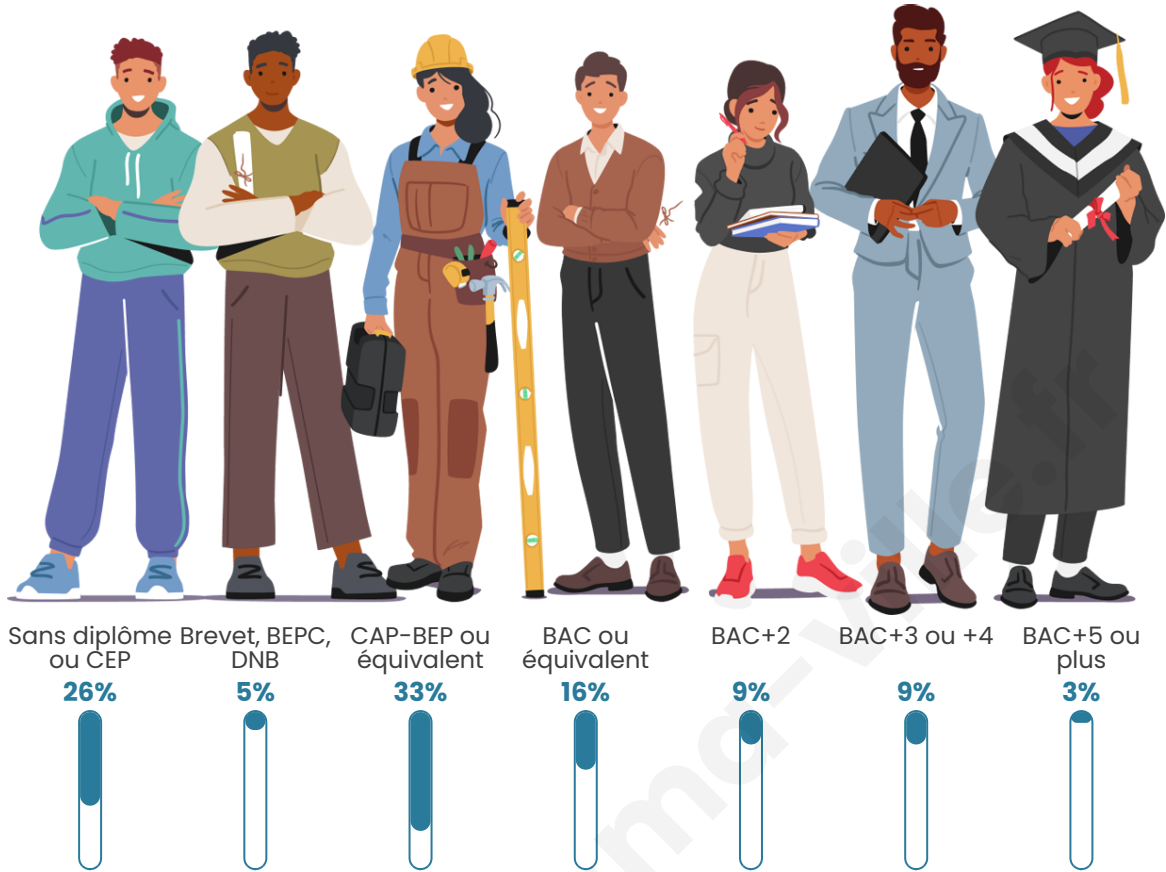

Tranche d'âge

Activité professionnelle

Niveau de diplôme

Composition des ménages

Profils électoraux

Premier tour

	Marine LE PEN	43.16 %
	Emmanuel MACRON	25.23 %
	Jean-Luc MÉLENCHON	6.69 %
	Éric ZEMMOUR	6.38 %
	Valérie PÉCRESSÉ	5.47 %
	Nicolas DUPONT-AIGNAN	3.95 %
	Jean LASSALLE	3.65 %
	Yannick JADOT	2.13 %
	Nathalie ARTHAUD	0.91 %
	Anne HIDALGO	0.91 %
	Philippe POUTOU	0.91 %
	Fabien ROUSSEL	0.61 %