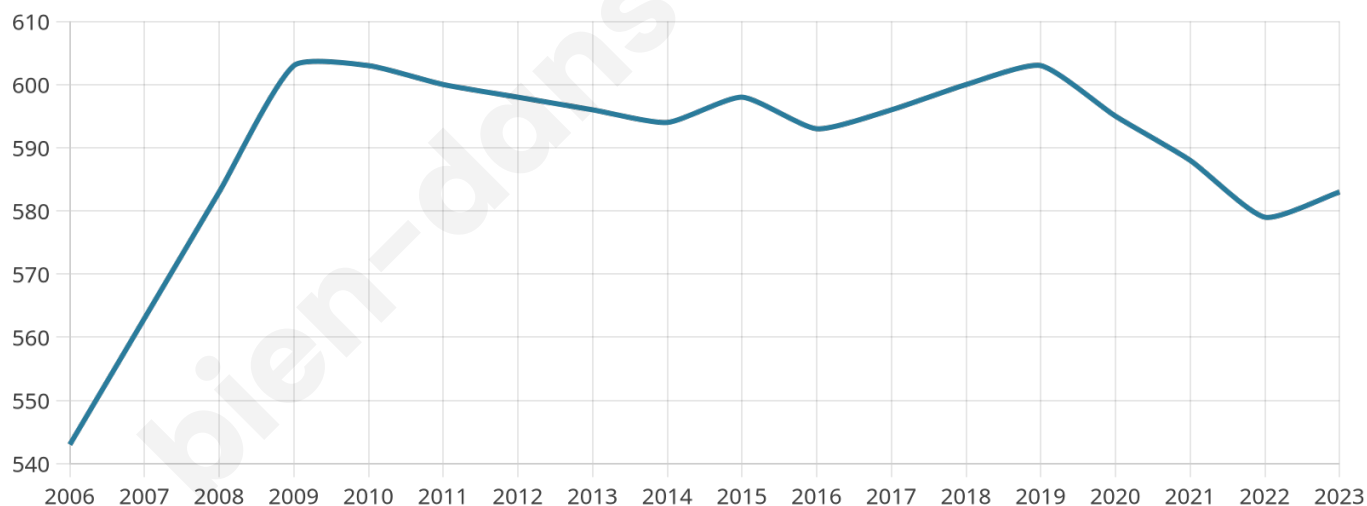

46 ans

Pop active

41.2%

Taux chômage

5.8%

Pop densité

36 h/km²

Revenu moyen

20 480 €/an

Evolution du nombre d'habitants

Sources : Institut national de la statistique et des études économiques (insee) selon Les dernières parutions officielles de 2024 portant sur les années 2020, 2021 et 2022.