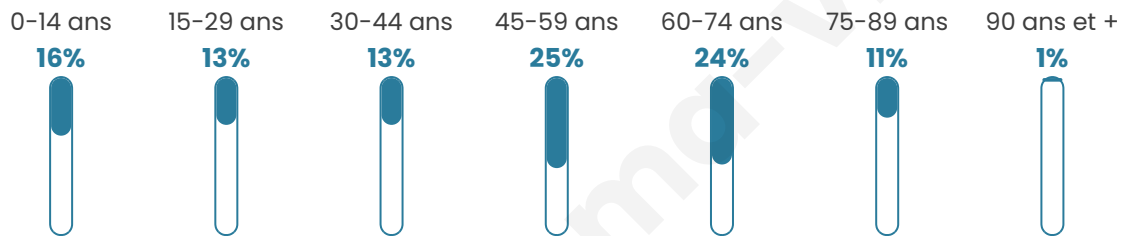

46 ans

Pop active

41.2%

Taux chômage

5.8%

Pop densité

36 h/km²

Revenu moyen

20 480 €/an

Evolution du nombre d'habitants

Sources : Institut national de la statistique et des études économiques (insee) selon Les dernières parutions officielles de 2024 portant sur les années 2020, 2021 et 2022.

Tranche d'âge

Activité professionnelle

Niveau de diplôme

Composition des ménages

Profils électoraux

Premier tour

	Marine LE PEN	43.16 %
	Emmanuel MACRON	25.23 %
	Jean-Luc MÉLENCHON	6.69 %
	Éric ZEMMOUR	6.38 %
	Valérie PÉCRESSÉ	5.47 %
	Nicolas DUPONT-AIGNAN	3.95 %
	Jean LASSALLE	3.65 %
	Yannick JADOT	2.13 %
	Nathalie ARTHAUD	0.91 %
	Anne HIDALGO	0.91 %
	Philippe POUTOU	0.91 %
	Fabien ROUSSEL	0.61 %