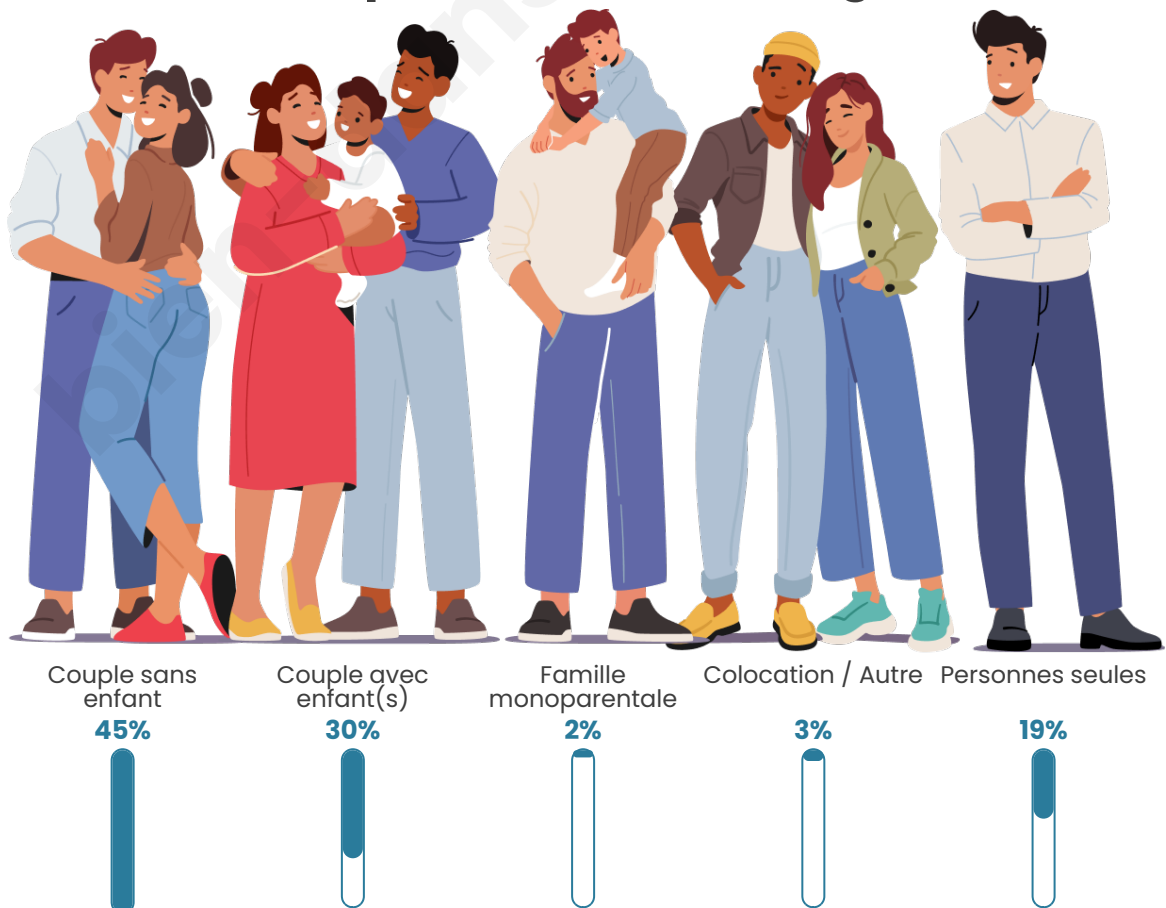

Tranche d'âge

Activité professionnelle

Niveau de diplôme

Composition des ménages

Profils électoraux

Premier tour

	Marine LE PEN	43.16 %
	Emmanuel MACRON	25.23 %
	Jean-Luc MÉLENCHON	6.69 %
	Éric ZEMMOUR	6.38 %
	Valérie PÉCRESSÉ	5.47 %
	Nicolas DUPONT-AIGNAN	3.95 %
	Jean LASSALLE	3.65 %
	Yannick JADOT	2.13 %
	Nathalie ARTHAUD	0.91 %
	Anne HIDALGO	0.91 %
	Philippe POUTOU	0.91 %
	Fabien ROUSSEL	0.61 %