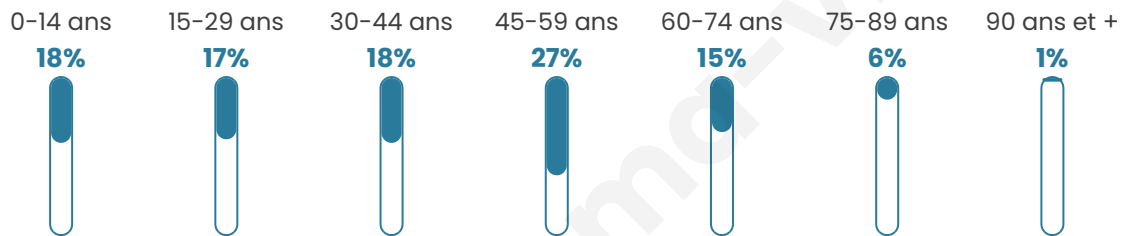

41 ans

Pop active

57.3%

Taux chômage

4.5%

Pop densité

280 h/km²

Revenu moyen

Tranche d'âge

Activité professionnelle

Niveau de diplôme

Composition des ménages

Profils électoraux

Premier tour

	Marine LE PEN	34.15 %
	Emmanuel MACRON	32.51 %
	Éric ZEMMOUR	9.56 %
	Jean-Luc MÉLENCHON	7.65 %
	Valérie PÉCRESSE	5.46 %
	Jean LASSALLE	3.83 %
	Fabien ROUSSEL	3.01 %
	Nicolas DUPONT-AIGNAN	1.91 %
	Yannick JADOT	1.37 %
	Anne HIDALGO	0.55 %
	Nathalie ARTHAUD	0.00 %
	Philippe POUTOU	0.00 %