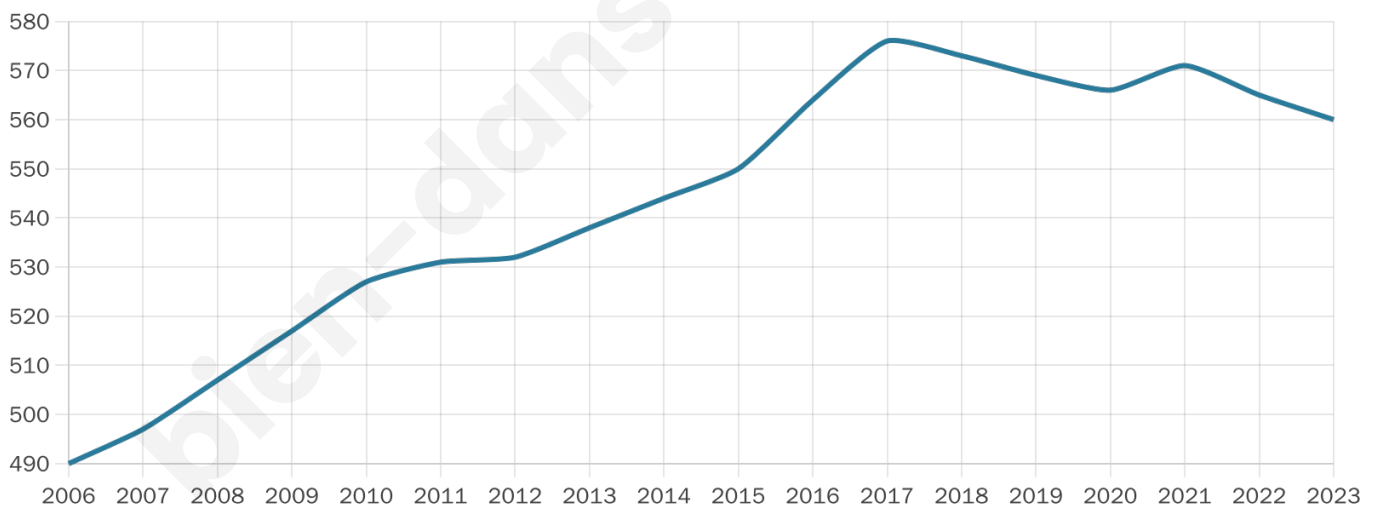

Situation géographique

i Informations clés

- **Région** : Grand Est
- **Département** : Bas-Rhin
- **Code postal** : 67170
- **Superficie** : 2 km²

Statistiques sur la population

Nombre d'habitants

560

Age moyen

41 ans

Pop active

57.3%

Taux chômage

4.5%

Pop densité

280 h/km²

Revenu moyen

29 860 €/an

Evolution du nombre d'habitants

Sources : Institut national de la statistique et des études économiques (insee) selon Les dernières parutions officielles de 2024 portant sur les années 2020, 2021 et 2022.