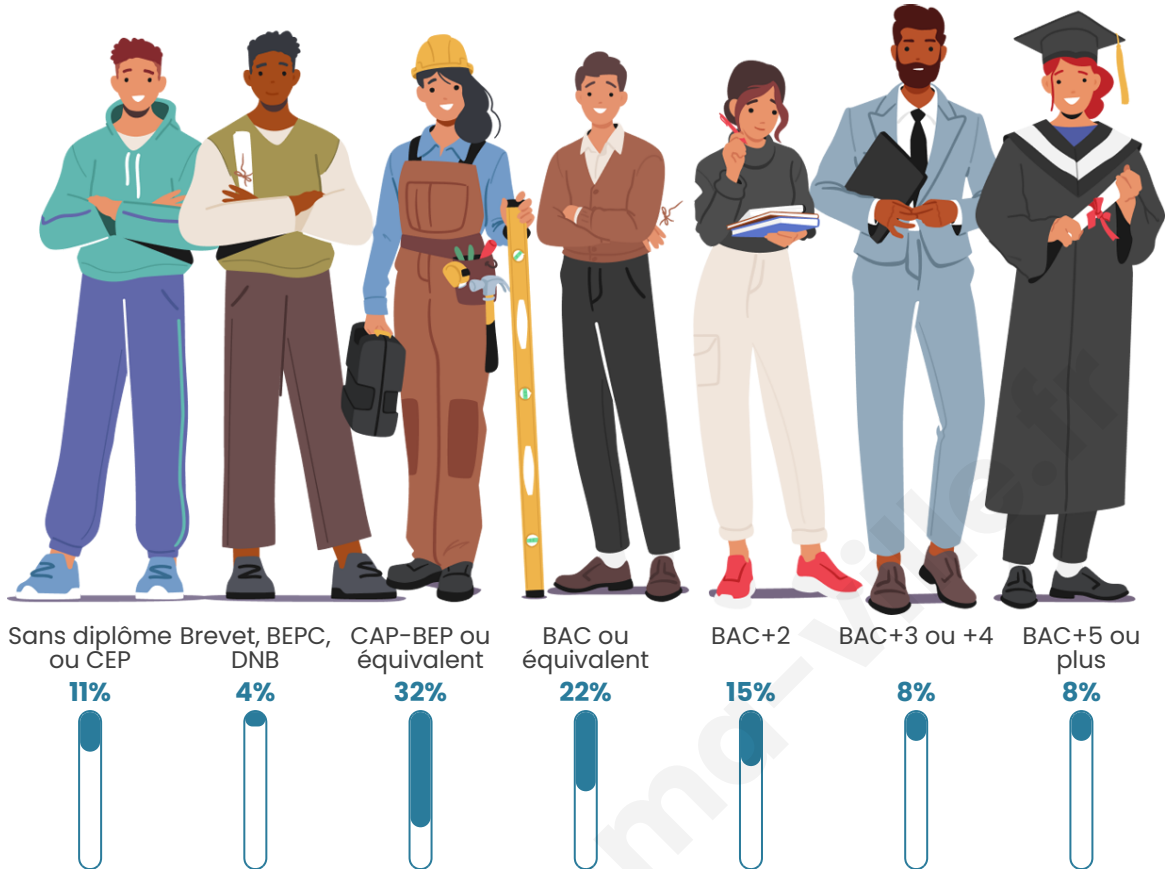

Tranche d'âge

Activité professionnelle

Niveau de diplôme

Composition des ménages

Profils électoraux

Premier tour

	Marine LE PEN	34.15 %
	Emmanuel MACRON	32.51 %
	Éric ZEMMOUR	9.56 %
	Jean-Luc MÉLENCHON	7.65 %
	Valérie PÉCRESSE	5.46 %
	Jean LASSALLE	3.83 %
	Fabien ROUSSEL	3.01 %
	Nicolas DUPONT-AIGNAN	1.91 %
	Yannick JADOT	1.37 %
	Anne HIDALGO	0.55 %
	Nathalie ARTHAUD	0.00 %
	Philippe POUTOU	0.00 %