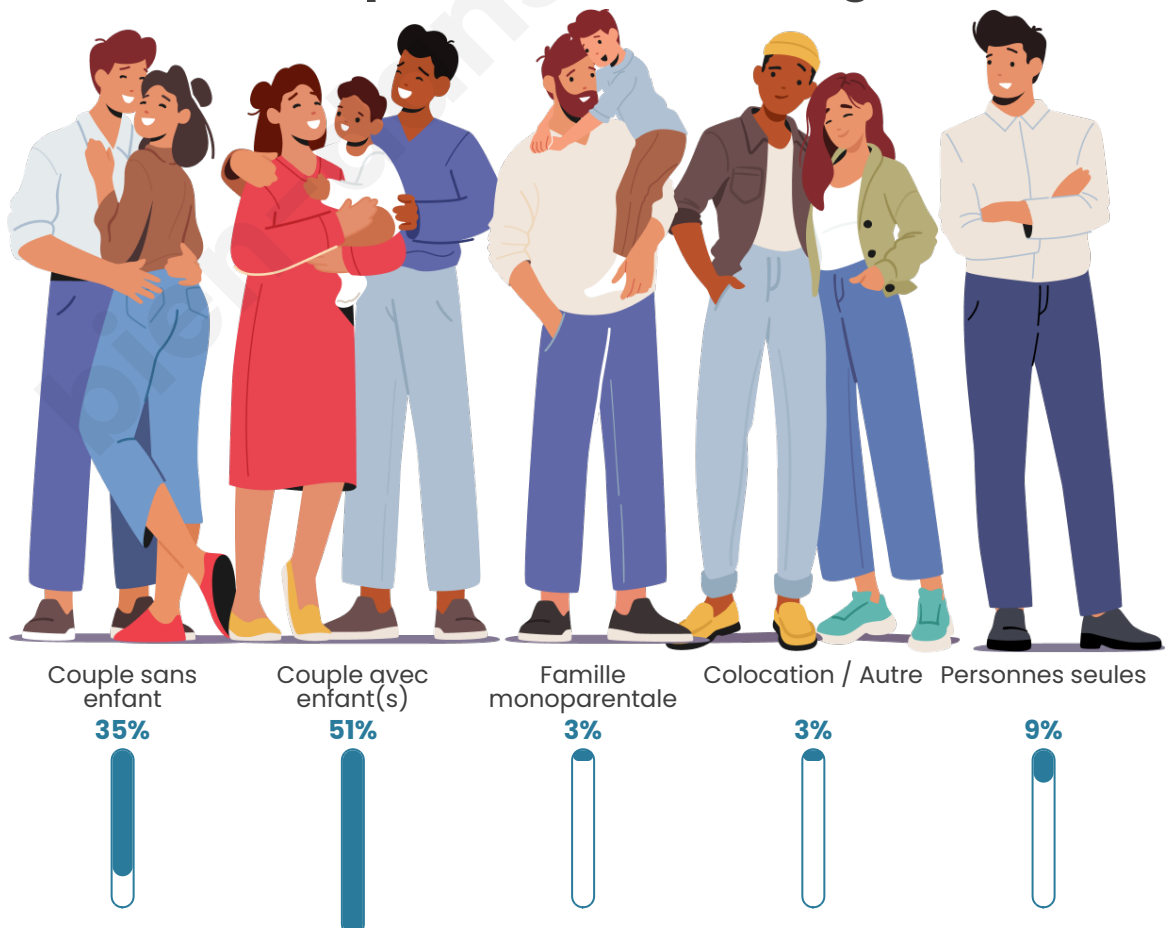

Tranche d'âge

Activité professionnelle

Niveau de diplôme

Composition des ménages

Profils électoraux

Premier tour

	Marine LE PEN	34.15 %
	Emmanuel MACRON	32.51 %
	Éric ZEMMOUR	9.56 %
	Jean-Luc MÉLENCHON	7.65 %
	Valérie PÉCRESSE	5.46 %
	Jean LASSALLE	3.83 %
	Fabien ROUSSEL	3.01 %
	Nicolas DUPONT-AIGNAN	1.91 %
	Yannick JADOT	1.37 %
	Anne HIDALGO	0.55 %
	Nathalie ARTHAUD	0.00 %
	Philippe POUTOU	0.00 %