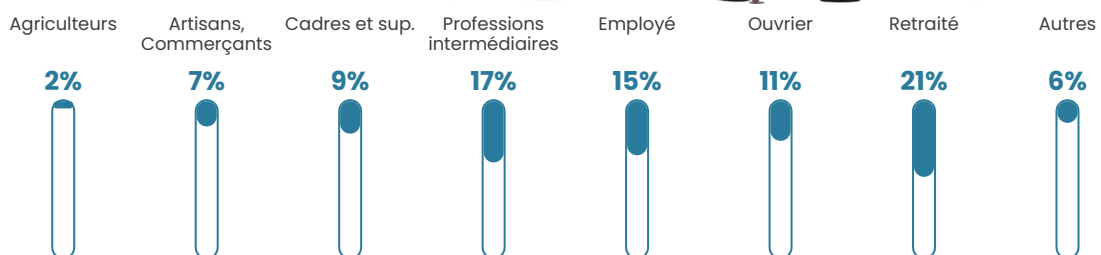

41 ans

Pop active

57.3%

Taux chômage

4.5%

Pop densité

280 h/km²

Revenu moyen

29 860 €/an

Evolution du nombre d'habitants

Sources : Institut national de la statistique et des études économiques (insee) selon Les dernières parutions officielles de 2024 portant sur les années 2020, 2021 et 2022.

Tranche d'âge

Activité professionnelle

Niveau de diplôme

Composition des ménages

Profils électoraux

Premier tour

	Marine LE PEN	34.15 %
	Emmanuel MACRON	32.51 %
	Éric ZEMMOUR	9.56 %
	Jean-Luc MÉLENCHON	7.65 %
	Valérie PÉCRESSE	5.46 %
	Jean LASSALLE	3.83 %
	Fabien ROUSSEL	3.01 %
	Nicolas DUPONT-AIGNAN	1.91 %
	Yannick JADOT	1.37 %
	Anne HIDALGO	0.55 %
	Nathalie ARTHAUD	0.00 %
	Philippe POUTOU	0.00 %