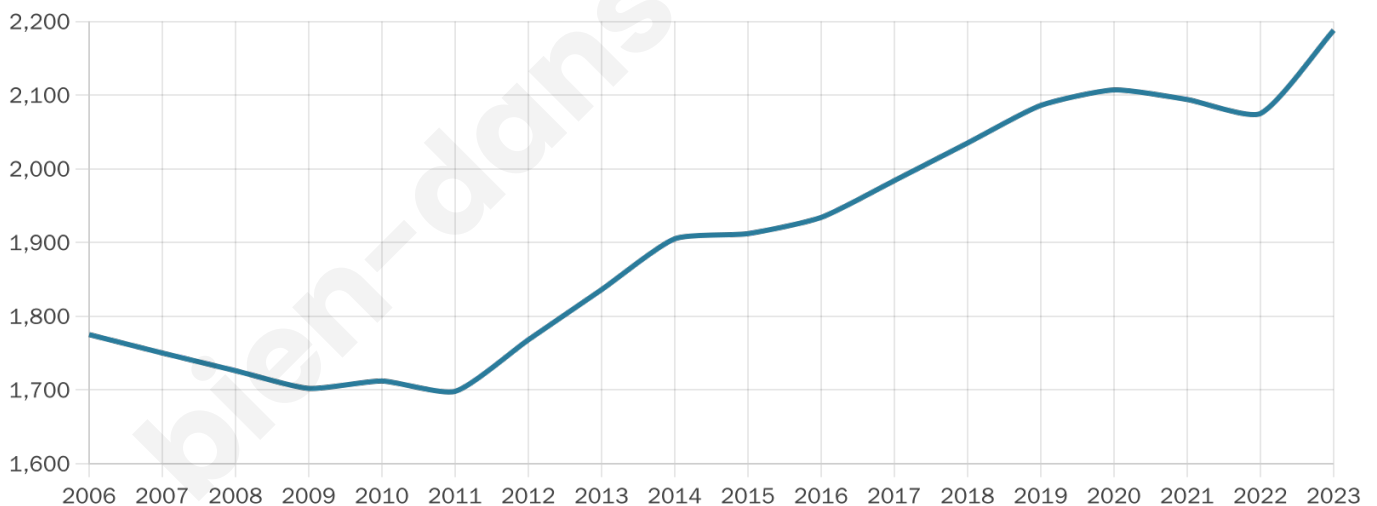

Nombre d'habitants

2 188

Age moyen

44 ans

Pop active

48.1%

Taux chômage

5.9%

Pop densité

2 188 h/km²

Revenu moyen

31 010 €/an

Evolution du nombre d'habitants

Sources : Institut national de la statistique et des études économiques (insee) selon Les dernières parutions officielles de 2024 portant sur les années 2020, 2021 et 2022.

Tranche d'âge

Activité professionnelle

Niveau de diplôme

Composition des ménages

Profils électoraux

Premier tour

	Emmanuel MACRON	41.46 %
	Marine LE PEN	15.39 %
	Jean-Luc MÉLENCHON	14.30 %
	Éric ZEMMOUR	8.41 %
	Valérie PÉCRESE	7.57 %
	Yannick JADOT	5.55 %
	Nicolas DUPONT- AIGNAN	2.61 %
	Jean LASSALLE	1.68 %
	Anne HIDALGO	1.26 %
	Fabien ROUSSEL	1.09 %
	Nathalie ARTHAUD	0.34 %
	Philippe POUTOU	0.34 %