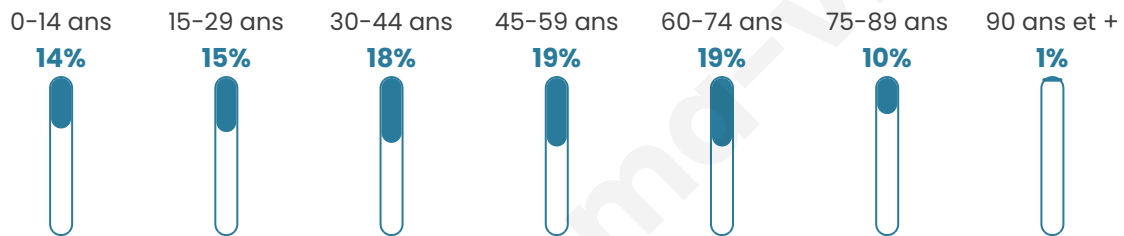

Nombre d'habitants

2 188

Age moyen

44 ans

Pop active

48.1%

Taux chômage

5.9%

Pop densité

2 188 h/km²

Revenu moyen

31 010 €/an

Evolution du nombre d'habitants

Sources : Institut national de la statistique et des études économiques (insee) selon Les dernières parutions officielles de 2024 portant sur les années 2020, 2021 et 2022.

Tranche d'âge

Activité professionnelle

Niveau de diplôme

Composition des ménages

Profils électoraux

Premier tour

	Emmanuel MACRON	41.46 %
	Marine LE PEN	15.39 %
	Jean-Luc MÉLENCHON	14.30 %
	Éric ZEMMOUR	8.41 %
	Valérie PÉCRESE	7.57 %
	Yannick JADOT	5.55 %
	Nicolas DUPONT- AIGNAN	2.61 %
	Jean LASSALLE	1.68 %
	Anne HIDALGO	1.26 %
	Fabien ROUSSEL	1.09 %
	Nathalie ARTHAUD	0.34 %
	Philippe POUTOU	0.34 %