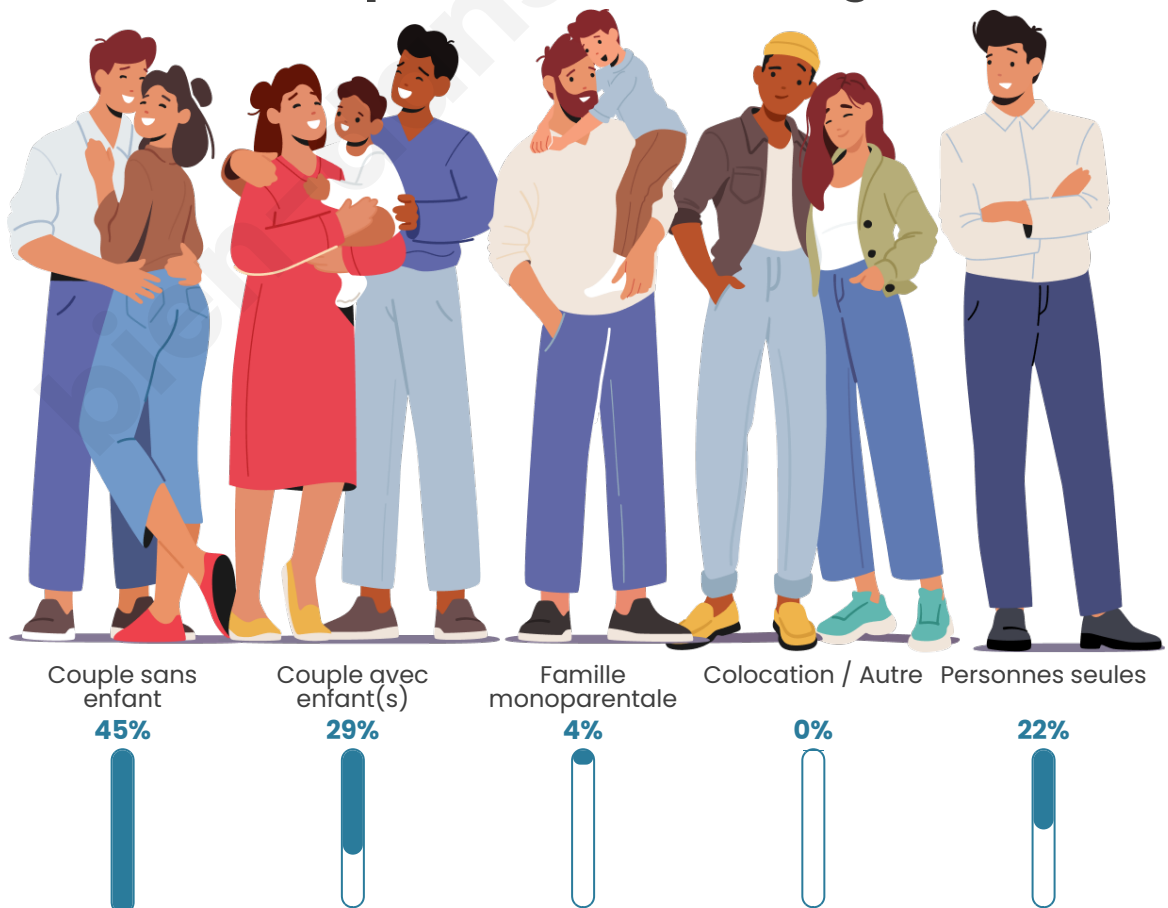

Tranche d'âge

Activité professionnelle

Niveau de diplôme

Composition des ménages

Profils électoraux

Premier tour

	Emmanuel MACRON	41.46 %
	Marine LE PEN	15.39 %
	Jean-Luc MÉLENCHON	14.30 %
	Éric ZEMMOUR	8.41 %
	Valérie PÉCRESE	7.57 %
	Yannick JADOT	5.55 %
	Nicolas DUPONT- AIGNAN	2.61 %
	Jean LASSALLE	1.68 %
	Anne HIDALGO	1.26 %
	Fabien ROUSSEL	1.09 %
	Nathalie ARTHAUD	0.34 %
	Philippe POUTOU	0.34 %