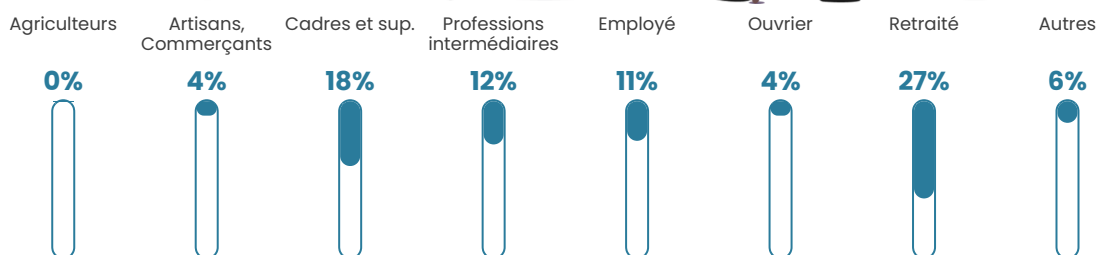

Pop densité

2 188 h/km²

Revenu moyen

31 010 €/an

Evolution du nombre d'habitants

Sources : Institut national de la statistique et des études économiques (insee) selon Les dernières parutions officielles de 2024 portant sur les années 2020, 2021 et 2022.

Tranche d'âge

Activité professionnelle

Niveau de diplôme

Composition des ménages

Profils électoraux

Premier tour

	Emmanuel MACRON	41.46 %
	Marine LE PEN	15.39 %
	Jean-Luc MÉLENCHON	14.30 %
	Éric ZEMMOUR	8.41 %
	Valérie PÉCRESE	7.57 %
	Yannick JADOT	5.55 %
	Nicolas DUPONT- AIGNAN	2.61 %
	Jean LASSALLE	1.68 %
	Anne HIDALGO	1.26 %
	Fabien ROUSSEL	1.09 %
	Nathalie ARTHAUD	0.34 %
	Philippe POUTOU	0.34 %