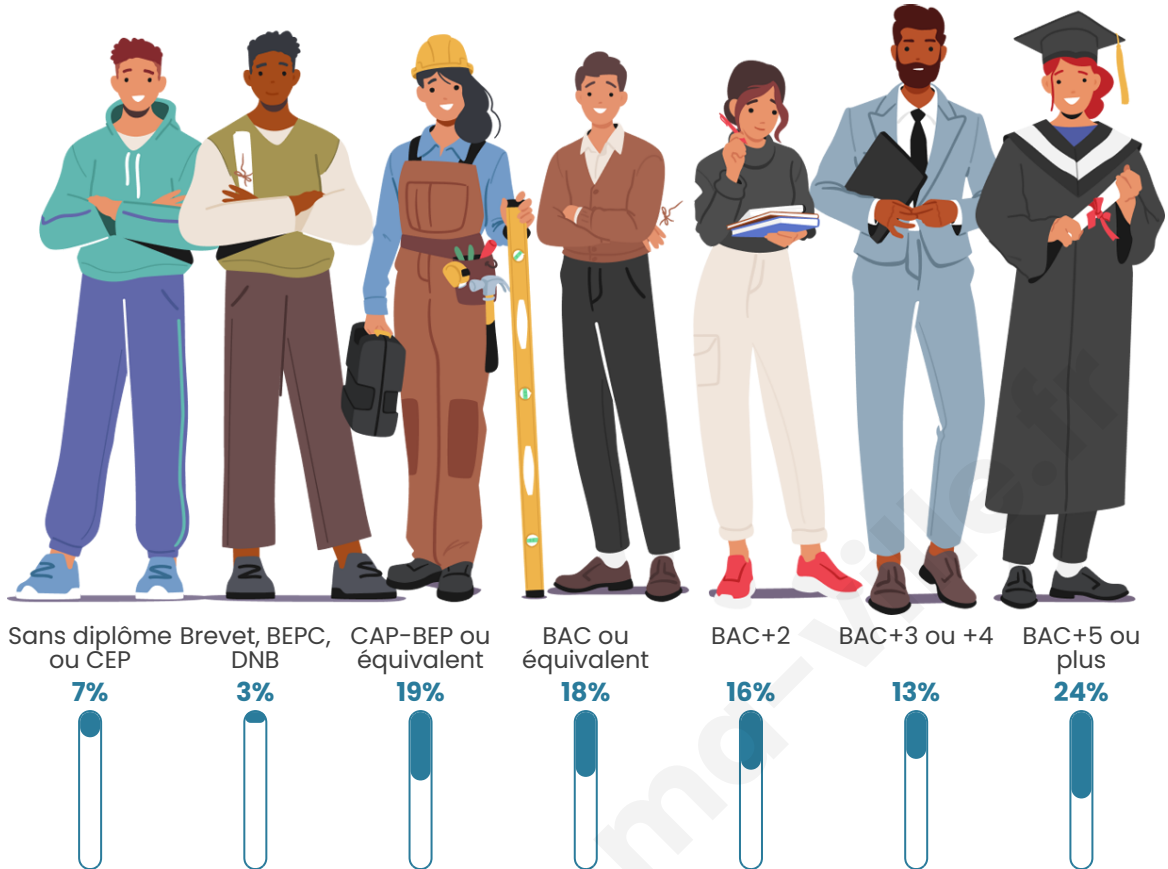

Nombre d'habitants

2 188

Age moyen

44 ans

Pop active

48.1%

Taux chômage

5.9%

Pop densité

2 188 h/km²

Revenu moyen

31 010 €/an

Evolution du nombre d'habitants

Sources : Institut national de la statistique et des études économiques (insee) selon Les dernières parutions officielles de 2024 portant sur les années 2020, 2021 et 2022.

Tranche d'âge

Activité professionnelle

Niveau de diplôme

Composition des ménages

Profils électoraux

Premier tour

	Emmanuel MACRON	41.46 %
	Marine LE PEN	15.39 %
	Jean-Luc MÉLENCHON	14.30 %
	Éric ZEMMOUR	8.41 %
	Valérie PÉCRESE	7.57 %
	Yannick JADOT	5.55 %
	Nicolas DUPONT- AIGNAN	2.61 %
	Jean LASSALLE	1.68 %
	Anne HIDALGO	1.26 %
	Fabien ROUSSEL	1.09 %
	Nathalie ARTHAUD	0.34 %
	Philippe POUTOU	0.34 %