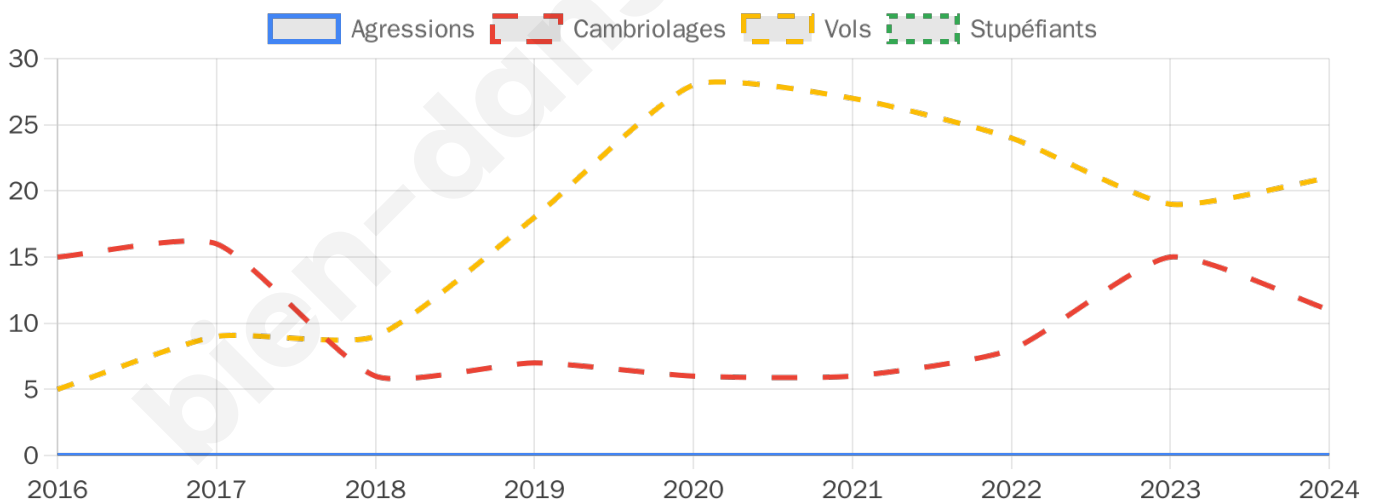

1 551 inscrits

Participation : 77.56%

Votes blancs : 0.83%

Votes nuls : 0.33%

Second tour

	Emmanuel MACRON	71,32 %
	Marine LE PEN	28,68 %

1 551 inscrits

Participation : 78.79%

Votes blancs : 4.75%

Votes nuls : 1.39%

Sécurité

Agressions physiques / sexuelles

0

Cambriolages

11

Vols / dégradations

21

Stupéfiants

0

Evolution du nombre d'infractions

Pour comparer

(en proportion du nombre d'habitants)

Sources : Bases statistiques communale, départementale et régionale de la délinquance enregistrée par la police et la gendarmerie nationales selon les dernières parutions officielles de 2025 portant sur l'année 2024 ([data.gouv](https://data.gouv.fr)).