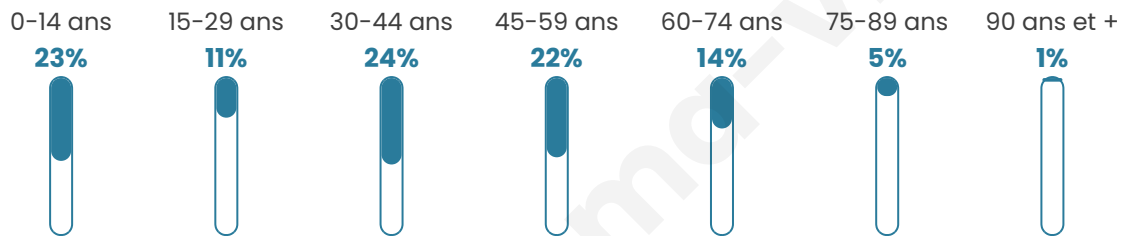

801

Age moyen

38 ans

Pop active

52.8%

Taux chômage

5.1%

Pop densité

33 h/km²

Revenu moyen

24 850 €/an

Evolution du nombre d'habitants

Sources : Institut national de la statistique et des études économiques (insee) selon Les dernières parutions officielles de 2024 portant sur les années 2020, 2021 et 2022.

Tranche d'âge

Activité professionnelle

Niveau de diplôme

Composition des ménages

Profils électoraux

Premier tour

	Marine LE PEN	33.82 %
	Emmanuel MACRON	21.58 %
	Jean-Luc MÉLENCHON	15.15 %
	Valérie PÉCRESSE	8.09 %
	Éric ZEMMOUR	6.22 %
	Yannick JADOT	3.73 %
	Nicolas DUPONT-AIGNAN	3.32 %
	Fabien ROUSSEL	3.11 %
	Jean LASSALLE	2.07 %
	Anne HIDALGO	1.87 %
	Nathalie ARTHAUD	0.62 %
	Philippe POUTOU	0.41 %

612 inscrits

Participation : 80.39%

Votes blancs : 2.03%

Votes nuls : 0.00%

Second tour

	Emmanuel MACRON	43,42 %
	Marine LE PEN	56,58 %

613 inscrits

Participation : 82.38%