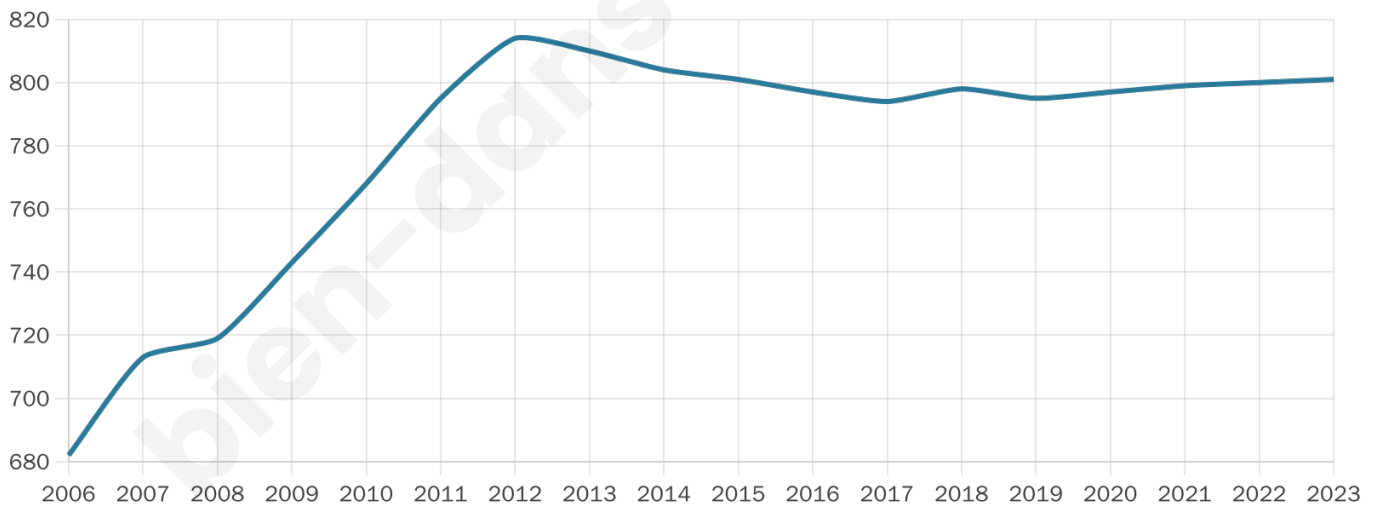

Version web

Ville de Mittainvilliers- Vérigny

Présenté par

BIEN dans ma **VILLE** 

Sommaire

Situation géographique	3
Statistiques sur la population	4
Evolution du nombre d'habitants	4
Tranche d'âge	5
0-14 ans	5
15-29 ans	5
30-44 ans	5
45-59 ans	5
60-74 ans	5
75-89 ans	5
90 ans et +	5
Activité professionnelle	5
Agriculteurs	5
Artisans, Commerçants	5
Cadres et sup.	5
Professions intermédiaires	5
Employé	5
Ouvrier	5
Retraité	5
Autres	5
Niveau de diplôme	6
Sans diplôme ou CEP	6
Brevet, BEPC, DNB	6
CAP-BEP ou équivalent	6
BAC ou équivalent	6
BAC+2	6
BAC+3 ou +4	6
BAC+5 ou plus	6
Composition des ménages	6
Couple sans enfant	6
Couple avec enfant(s)	6
Famille monoparentale	6
Colocation / Autre	6
Personnes seules	6
Profils électoraux	7
Premier tour	7
Sécurité	8
Evolution du nombre d'infractions	8
Pour comparer	9
Services à la population	10
Commerce	10
Éducation	10
Villes autour de Mittainvilliers-Vérigny	12

801

Age moyen

38 ans

Pop active

52.8%

Taux chômage

5.1%

Pop densité

33 h/km²

Revenu moyen

24 850 €/an

Evolution du nombre d'habitants

Sources : Institut national de la statistique et des études économiques (insee) selon Les dernières parutions officielles de 2024 portant sur les années 2020, 2021 et 2022.