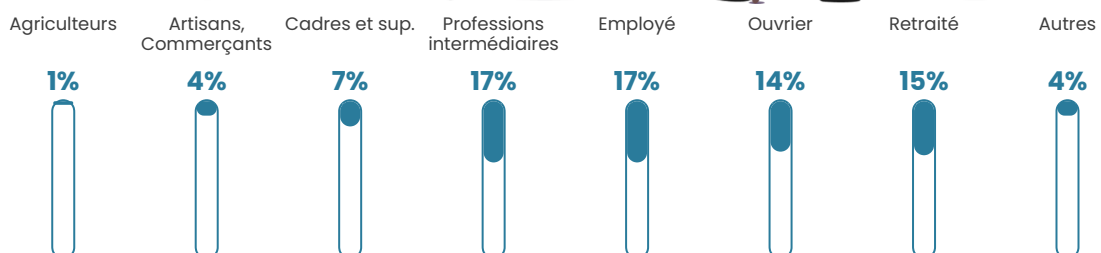

33 h/km²

Revenu moyen

24 850 €/an

Evolution du nombre d'habitants

Sources : Institut national de la statistique et des études économiques (insee) selon Les dernières parutions officielles de 2024 portant sur les années 2020, 2021 et 2022.

Tranche d'âge

Activité professionnelle

Niveau de diplôme

Composition des ménages

Profils électoraux

Premier tour

	Marine LE PEN	33.82 %
	Emmanuel MACRON	21.58 %
	Jean-Luc MÉLENCHON	15.15 %
	Valérie PÉCRESSE	8.09 %
	Éric ZEMMOUR	6.22 %
	Yannick JADOT	3.73 %
	Nicolas DUPONT-AIGNAN	3.32 %
	Fabien ROUSSEL	3.11 %
	Jean LASSALLE	2.07 %
	Anne HIDALGO	1.87 %
	Nathalie ARTHAUD	0.62 %
	Philippe POUTOU	0.41 %