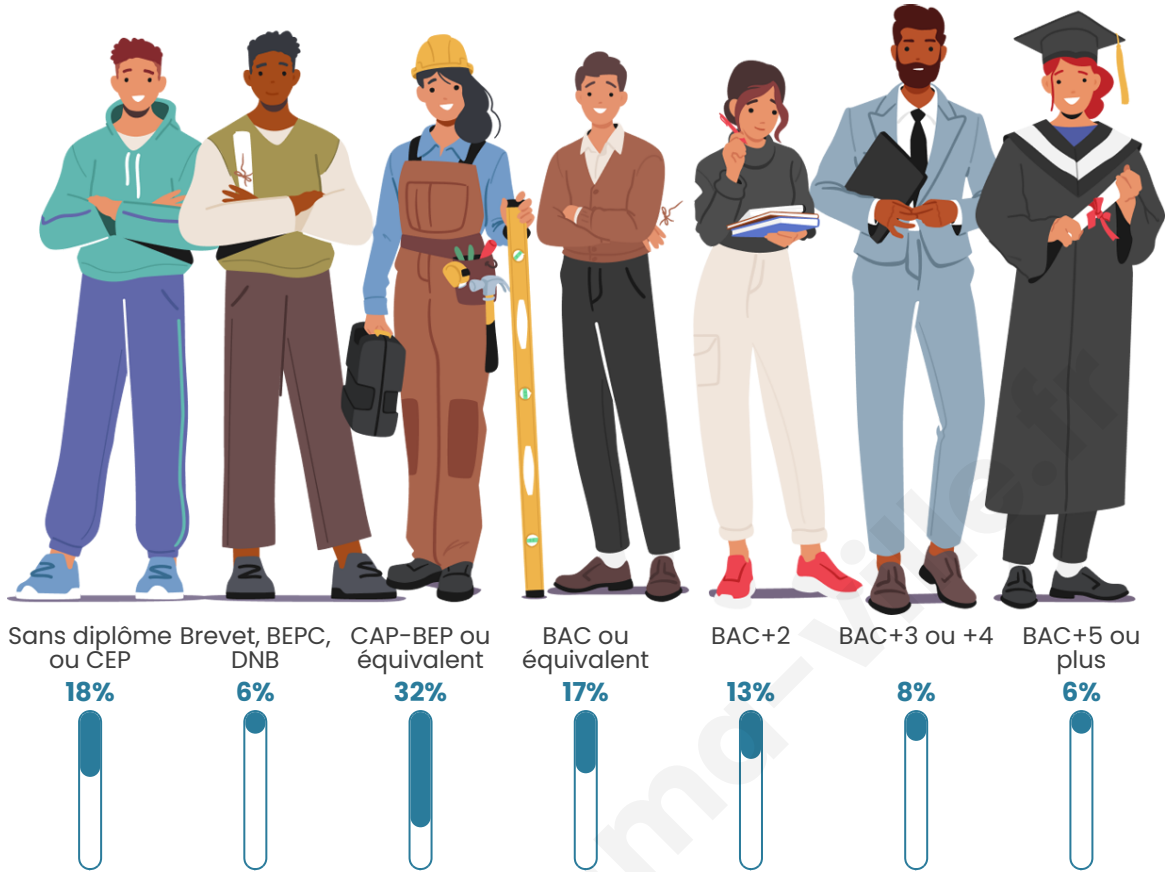

Version web

Ville de Mittainvilliers- Vérigny

Présenté par

BIEN dans ma **VILLE** 

Sommaire

Situation géographique	3
Statistiques sur la population	4
Evolution du nombre d'habitants	4
Tranche d'âge	5
0-14 ans	5
15-29 ans	5
30-44 ans	5
45-59 ans	5
60-74 ans	5
75-89 ans	5
90 ans et +	5
Activité professionnelle	5
Agriculteurs	5
Artisans, Commerçants	5
Cadres et sup.	5
Professions intermédiaires	5
Employé	5
Ouvrier	5
Retraité	5
Autres	5
Niveau de diplôme	6
Sans diplôme ou CEP	6
Brevet, BEPC, DNB	6
CAP-BEP ou équivalent	6
BAC ou équivalent	6
BAC+2	6
BAC+3 ou +4	6
BAC+5 ou plus	6
Composition des ménages	6
Couple sans enfant	6
Couple avec enfant(s)	6
Famille monoparentale	6
Colocation / Autre	6
Personnes seules	6
Profils électoraux	7
Premier tour	7
Sécurité	8
Evolution du nombre d'infractions	8
Pour comparer	9
Services à la population	10
Commerce	10
Éducation	10
Villes autour de Mittainvilliers-Vérigny	12

801

Age moyen

38 ans

Pop active

52.8%

Taux chômage

5.1%

Pop densité

Tranche d'âge

Activité professionnelle

Niveau de diplôme

Composition des ménages

Profils électoraux

Premier tour

	Marine LE PEN	33.82 %
	Emmanuel MACRON	21.58 %
	Jean-Luc MÉLENCHON	15.15 %
	Valérie PÉCRESSE	8.09 %
	Éric ZEMMOUR	6.22 %
	Yannick JADOT	3.73 %
	Nicolas DUPONT-AIGNAN	3.32 %
	Fabien ROUSSEL	3.11 %
	Jean LASSALLE	2.07 %
	Anne HIDALGO	1.87 %
	Nathalie ARTHAUD	0.62 %
	Philippe POUTOU	0.41 %