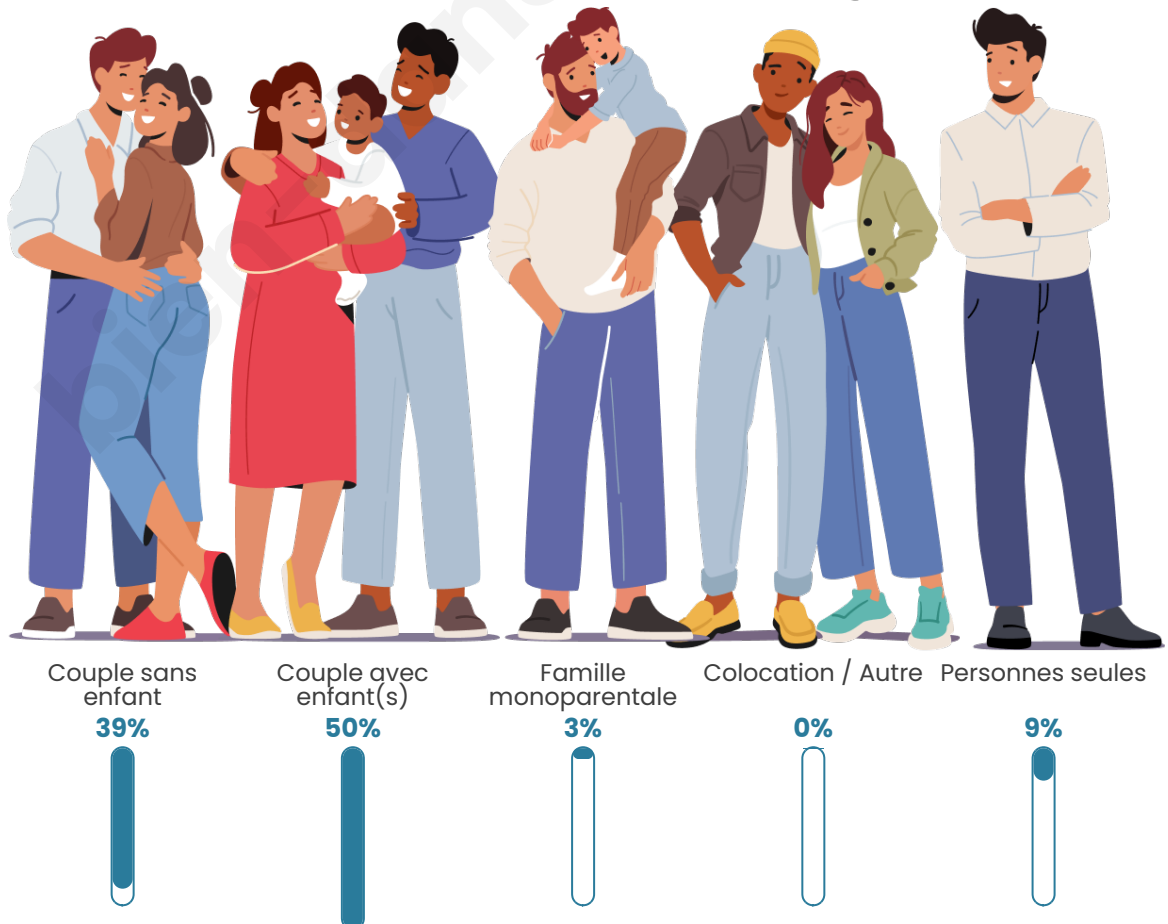

Tranche d'âge

Activité professionnelle

Niveau de diplôme

Composition des ménages

Profils électoraux

Premier tour

	Marine LE PEN	33.82 %
	Emmanuel MACRON	21.58 %
	Jean-Luc MÉLENCHON	15.15 %
	Valérie PÉCRESSE	8.09 %
	Éric ZEMMOUR	6.22 %
	Yannick JADOT	3.73 %
	Nicolas DUPONT-AIGNAN	3.32 %
	Fabien ROUSSEL	3.11 %
	Jean LASSALLE	2.07 %
	Anne HIDALGO	1.87 %
	Nathalie ARTHAUD	0.62 %
	Philippe POUTOU	0.41 %