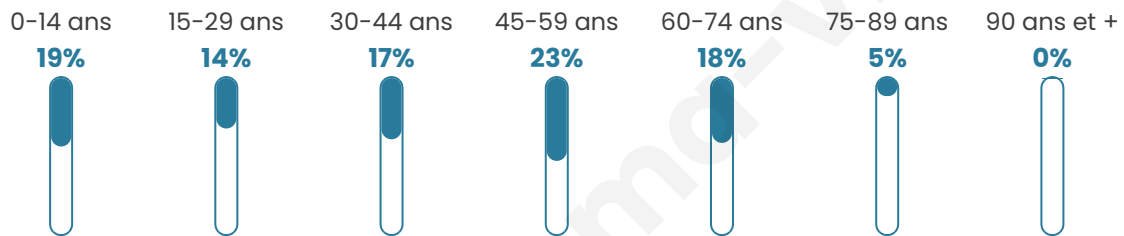

# Statistiques sur la population

Nombre d'habitants

**659**

Age moyen

**41 ans**

Pop active

**48.7%**

Taux chômage

**7%**

Pop densité

**66 h/km<sup>2</sup>**

Revenu moyen

**29 300 €/an**

## Evolution du nombre d'habitants

Sources : Institut national de la statistique et des études économiques (insee) selon Les dernières parutions officielles de 2024 portant sur les années 2020, 2021 et 2022.

## Tranche d'âge