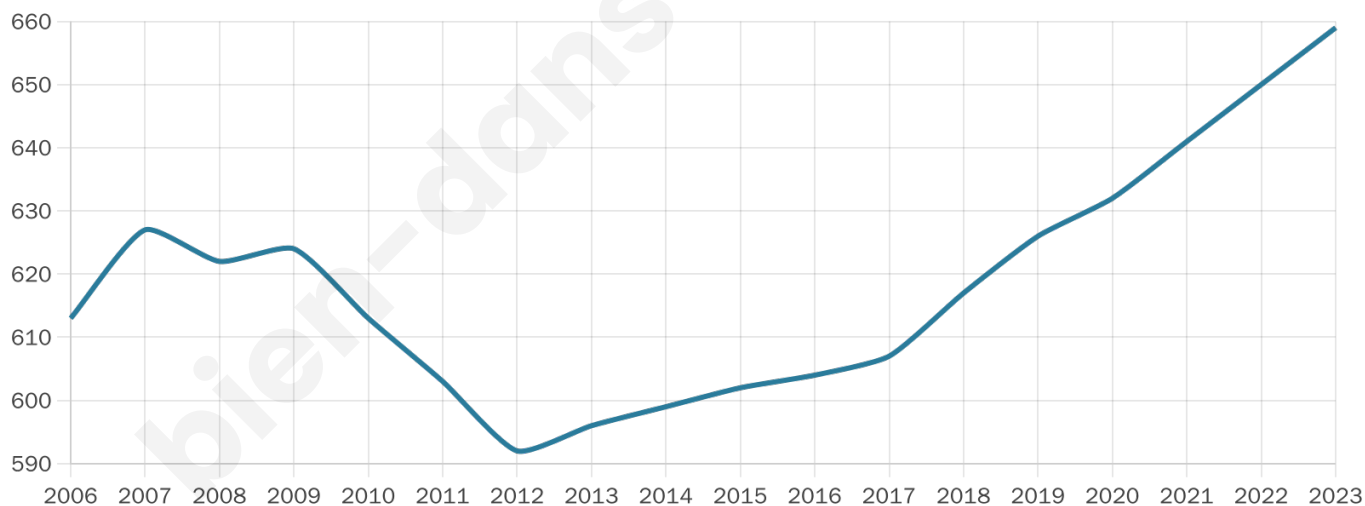

# Statistiques sur la population

Nombre d'habitants

**659**

Age moyen

**41 ans**

Pop active

**48.7%**

Taux chômage

**7%**

Pop densité

**66 h/km<sup>2</sup>**

Revenu moyen

**29 300 €/an**

## Evolution du nombre d'habitants

Sources : Institut national de la statistique et des études économiques (insee) selon Les dernières parutions officielles de 2024 portant sur les années 2020, 2021 et 2022.