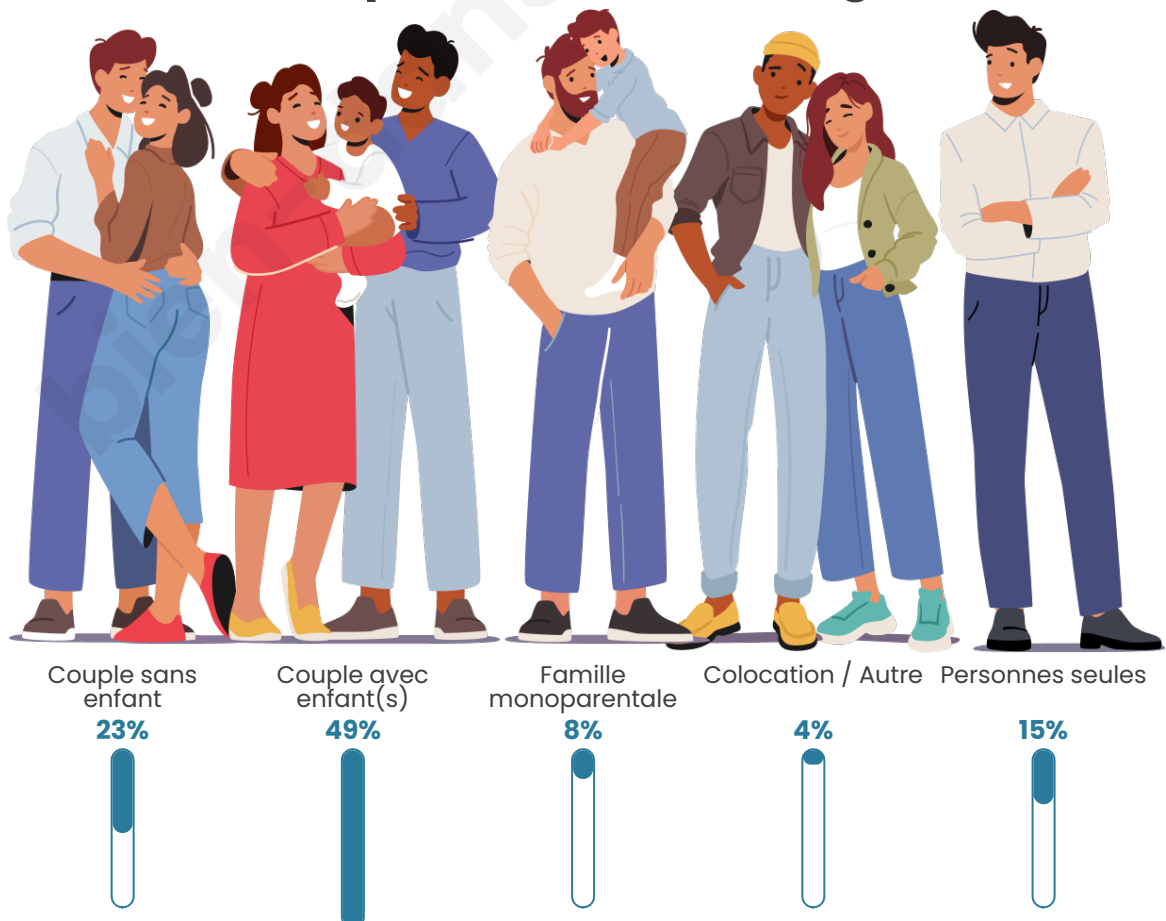

Tranche d'âge

Activité professionnelle

Niveau de diplôme

Composition des ménages

Profils électoraux

Premier tour

	Jean-Luc MÉLENCHON	39.11 %
	Marine LE PEN	22.85 %
	Emmanuel MACRON	18.10 %
	Éric ZEMMOUR	5.59 %
	Fabien ROUSSEL	4.54 %
	Valérie PÉCRESE	2.83 %
	Yannick JADOT	2.41 %
	Jean LASSALLE	1.47 %
	Nicolas DUPONT- AIGNAN	1.34 %
	Anne HIDALGO	0.83 %
	Philippe POUTOU	0.61 %
	Nathalie ARTHAUD	0.33 %