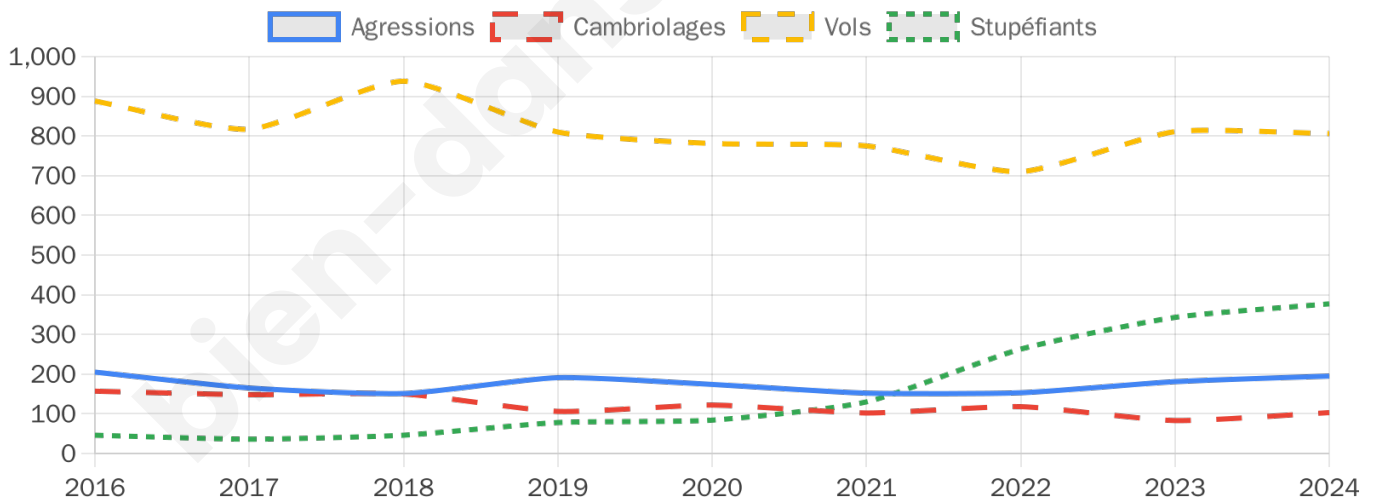

11 623 inscrits

Participation : 74.08%

Votes blancs : 1.32%

Votes nuls : 0.43%

Second tour

	Emmanuel MACRON	57,64 %
	Marine LE PEN	42,36 %

11 633 inscrits

Participation : 65.86%

Votes blancs : 6.81%

Votes nuls : 2.28%

Sécurité

Agressions physiques / sexuelles

195

Cambriolages

103

Vols / dégradations

806

Stupéfiants

377

Evolution du nombre d'infractions

Pour comparer

(en proportion du nombre d'habitants)

Sources : Bases statistiques communale, départementale et régionale de la délinquance enregistrée par la police et la gendarmerie nationales selon les dernières parutions officielles de 2025 portant sur l'année 2024 ([data.gouv](https://data.gouv.fr)).