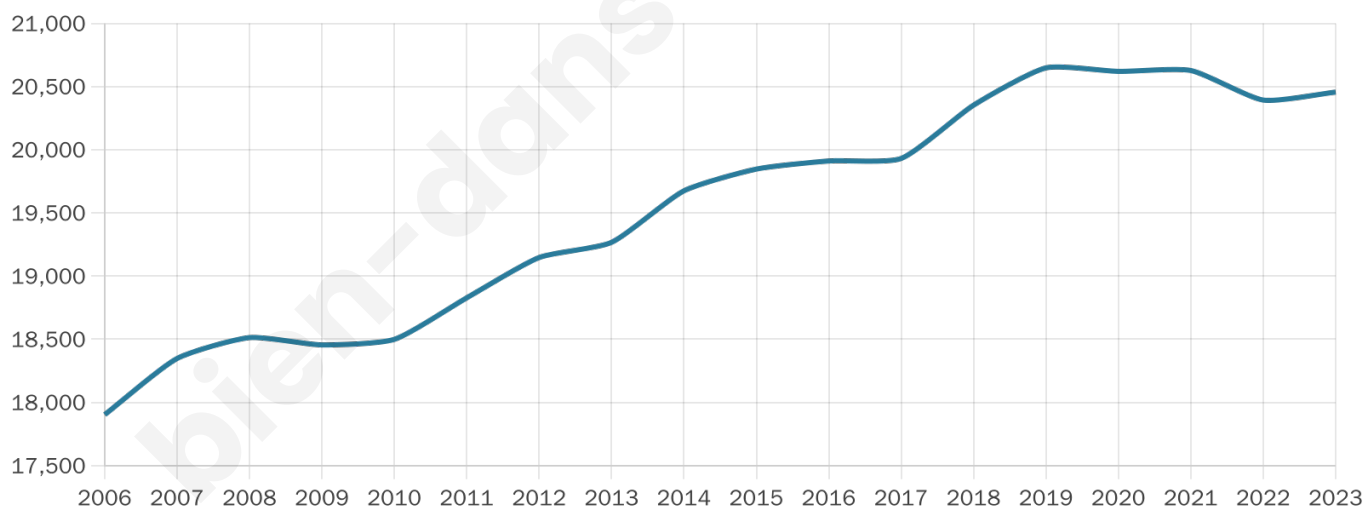

Version web

Ville de Mitry-Mory

Présenté par

BIEN dans
ma **VILLE** 

Sommaire

Situation géographique	3
Statistiques sur la population	4
Evolution du nombre d'habitants	4
Tranche d'âge	5
0-14 ans	5
15-29 ans	5
30-44 ans	5
45-59 ans	5
60-74 ans	5
75-89 ans	5
90 ans et +	5
Activité professionnelle	5
Agriculteurs	5
Artisans, Commerçants	5
Cadres et sup.	5
Professions intermédiaires	5
Employé	5
Ouvrier	5
Retraité	5
Autres	5
Niveau de diplôme	6
Sans diplôme ou CEP	6
Brevet, BEPC, DNB	6
CAP-BEP ou équivalent	6
BAC ou équivalent	6
BAC+2	6
BAC+3 ou +4	6
BAC+5 ou plus	6
Composition des ménages	6
Couple sans enfant	6
Couple avec enfant(s)	6
Famille monoparentale	6
Colocation / Autre	6
Personnes seules	6
Profil électoraux	7
Premier tour	7
Sécurité	8
Evolution du nombre d'infractions	8
Pour comparer	9
Services à la population	10
Commerce	10
Éducation	10
Villes autour de Mitry-Mory	11
Avis sur la ville de Mitry-Mory	12
Moyenne par critère	12
Villes autour de Mitry-Mory	12
Répartition des avis par note	12
Répartition des avis par note	12

20 456

Age moyen

36 ans

Pop active

49.5%

Taux chômage

9.2%

Pop densité

682 h/km²

Revenu moyen

22 810 €/an

Evolution du nombre d'habitants

Sources : Institut national de la statistique et des études économiques (insee) selon Les dernières parutions officielles de 2024 portant sur les années 2020, 2021 et 2022.