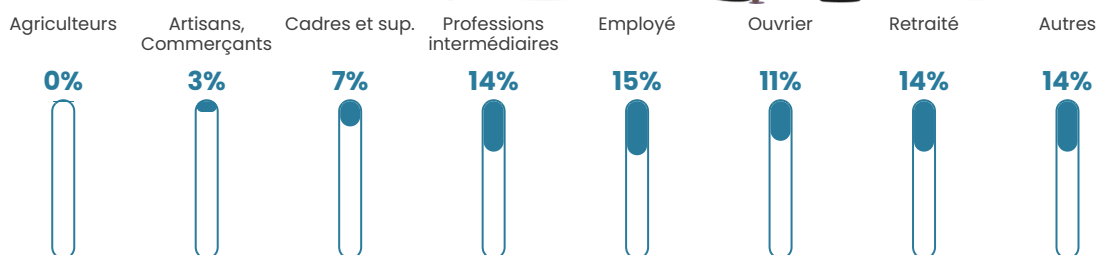

682 h/km²

Revenu moyen

22 810 €/an

Evolution du nombre d'habitants

Sources : Institut national de la statistique et des études économiques (insee) selon Les dernières parutions officielles de 2024 portant sur les années 2020, 2021 et 2022.

Tranche d'âge

Activité professionnelle

Niveau de diplôme

Composition des ménages

Profils électoraux

Premier tour

	Jean-Luc MÉLENCHON	39.11 %
	Marine LE PEN	22.85 %
	Emmanuel MACRON	18.10 %
	Éric ZEMMOUR	5.59 %
	Fabien ROUSSEL	4.54 %
	Valérie PÉCRESE	2.83 %
	Yannick JADOT	2.41 %
	Jean LASSALLE	1.47 %
	Nicolas DUPONT- AIGNAN	1.34 %
	Anne HIDALGO	0.83 %
	Philippe POUTOU	0.61 %
	Nathalie ARTHAUD	0.33 %