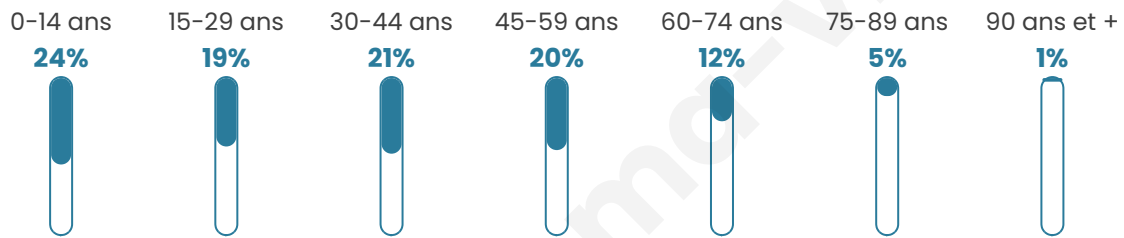

20 456

Age moyen

36 ans

Pop active

49.5%

Taux chômage

9.2%

Pop densité

682 h/km²

Revenu moyen

22 810 €/an

Evolution du nombre d'habitants

Sources : Institut national de la statistique et des études économiques (insee) selon Les dernières parutions officielles de 2024 portant sur les années 2020, 2021 et 2022.

Tranche d'âge

Activité professionnelle

Niveau de diplôme

Composition des ménages

Profils électoraux

Premier tour

	Jean-Luc MÉLENCHON	39.11 %
	Marine LE PEN	22.85 %
	Emmanuel MACRON	18.10 %
	Éric ZEMMOUR	5.59 %
	Fabien ROUSSEL	4.54 %
	Valérie PÉCRESE	2.83 %
	Yannick JADOT	2.41 %
	Jean LASSALLE	1.47 %
	Nicolas DUPONT- AIGNAN	1.34 %
	Anne HIDALGO	0.83 %
	Philippe POUTOU	0.61 %
	Nathalie ARTHAUD	0.33 %

11 623 inscrits

Participation : 74.08%

Votes blancs : 1.32%

Votes nuls : 0.43%

Second tour

	Emmanuel MACRON	57,64 %
	Marine LE PEN	42,36 %

11 633 inscrits

Participation : 65.86%